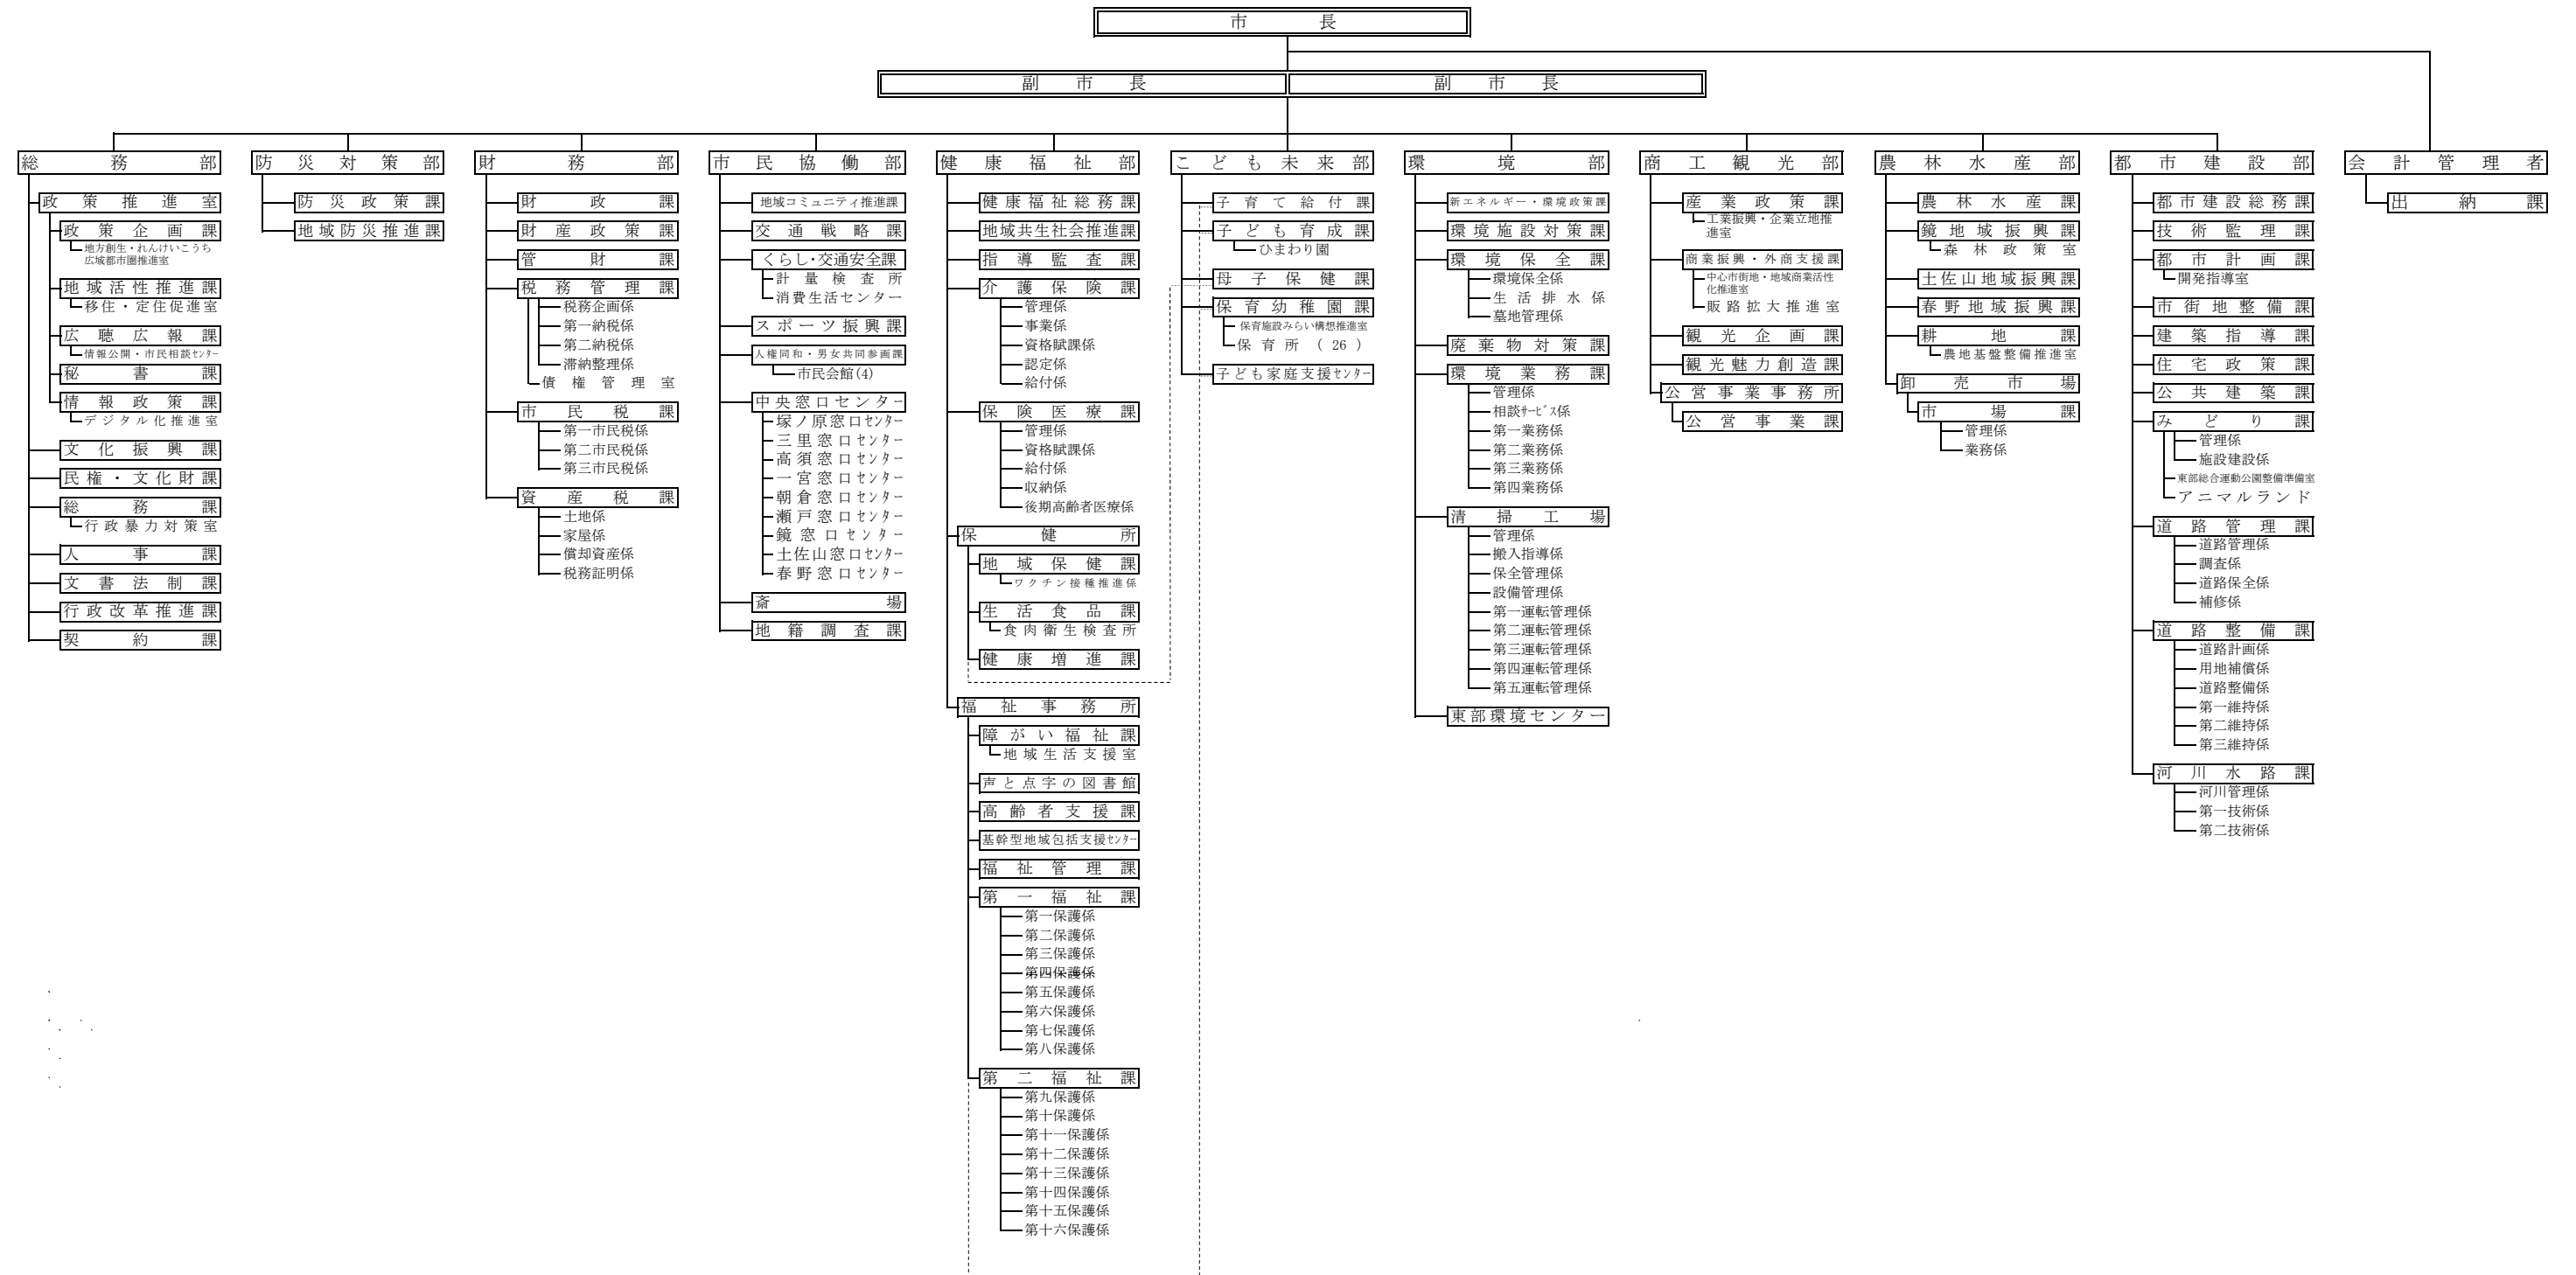

令和5年度 高知市行政機構図

令和5年4月1日現在

令和5年度 高知市行政機構図