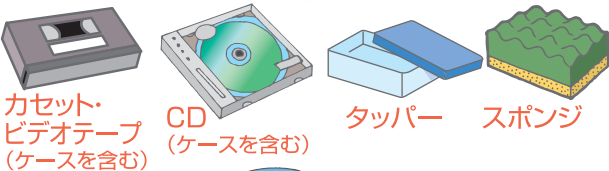

プラスチックは3分別

プラスチック製容器包装は毎週水曜日 リサイクルしています

①プラスチック製容器包装とは、商品を入れたり包んだりしているプラスチック製の容器や包装のことで、中身を使ったり取り出したりした後には不要になるものです。

②汚れているものは簡単に水洗いし、透明・半透明の袋に入れて出す。汚れが取れにくいものは、週2回の可燃ごみで出してください。

③プラスチック製容器包装を詰めた小袋を大袋にまとめて入れることはしないでください。

●カップ・パック類

カップ麺、プリンなどのカップ
イチゴ、卵、豆腐などのパック

●ボトル類

食用油、ソース、洗剤、シャンプーなどのボトル

※食用油のボトルも、簡単にすすぐ程度でOK!

●ポリ袋・ラップ類

レジ袋、米、菓子、衣料品などの袋
食品トレイなどを包んでいたラップ

●トレイ類

生鮮食品、惣菜などのトレイ

●ネット類

果物や玉ねぎなどのネット

●チューブ類

マヨネーズ、からし、歯磨き粉などのチューブ
※汚れが取れにくいものが多いので、週2回の可燃ごみで出してもOK!

●キャップ類

プラスチック製のふたやキャップ

こんなマークが付いているので、探してみてください。

●緩衝材

包装用の発泡スチロール、エアークッションなどの緩衝材

商品そのものは可燃ごみ 毎週(月・木)(火・金) 焼却処分しています

①商品そのものであるプラスチック製品で、おおむね45ℓのごみ袋に入るものは、週2回の可燃ごみで出してください。