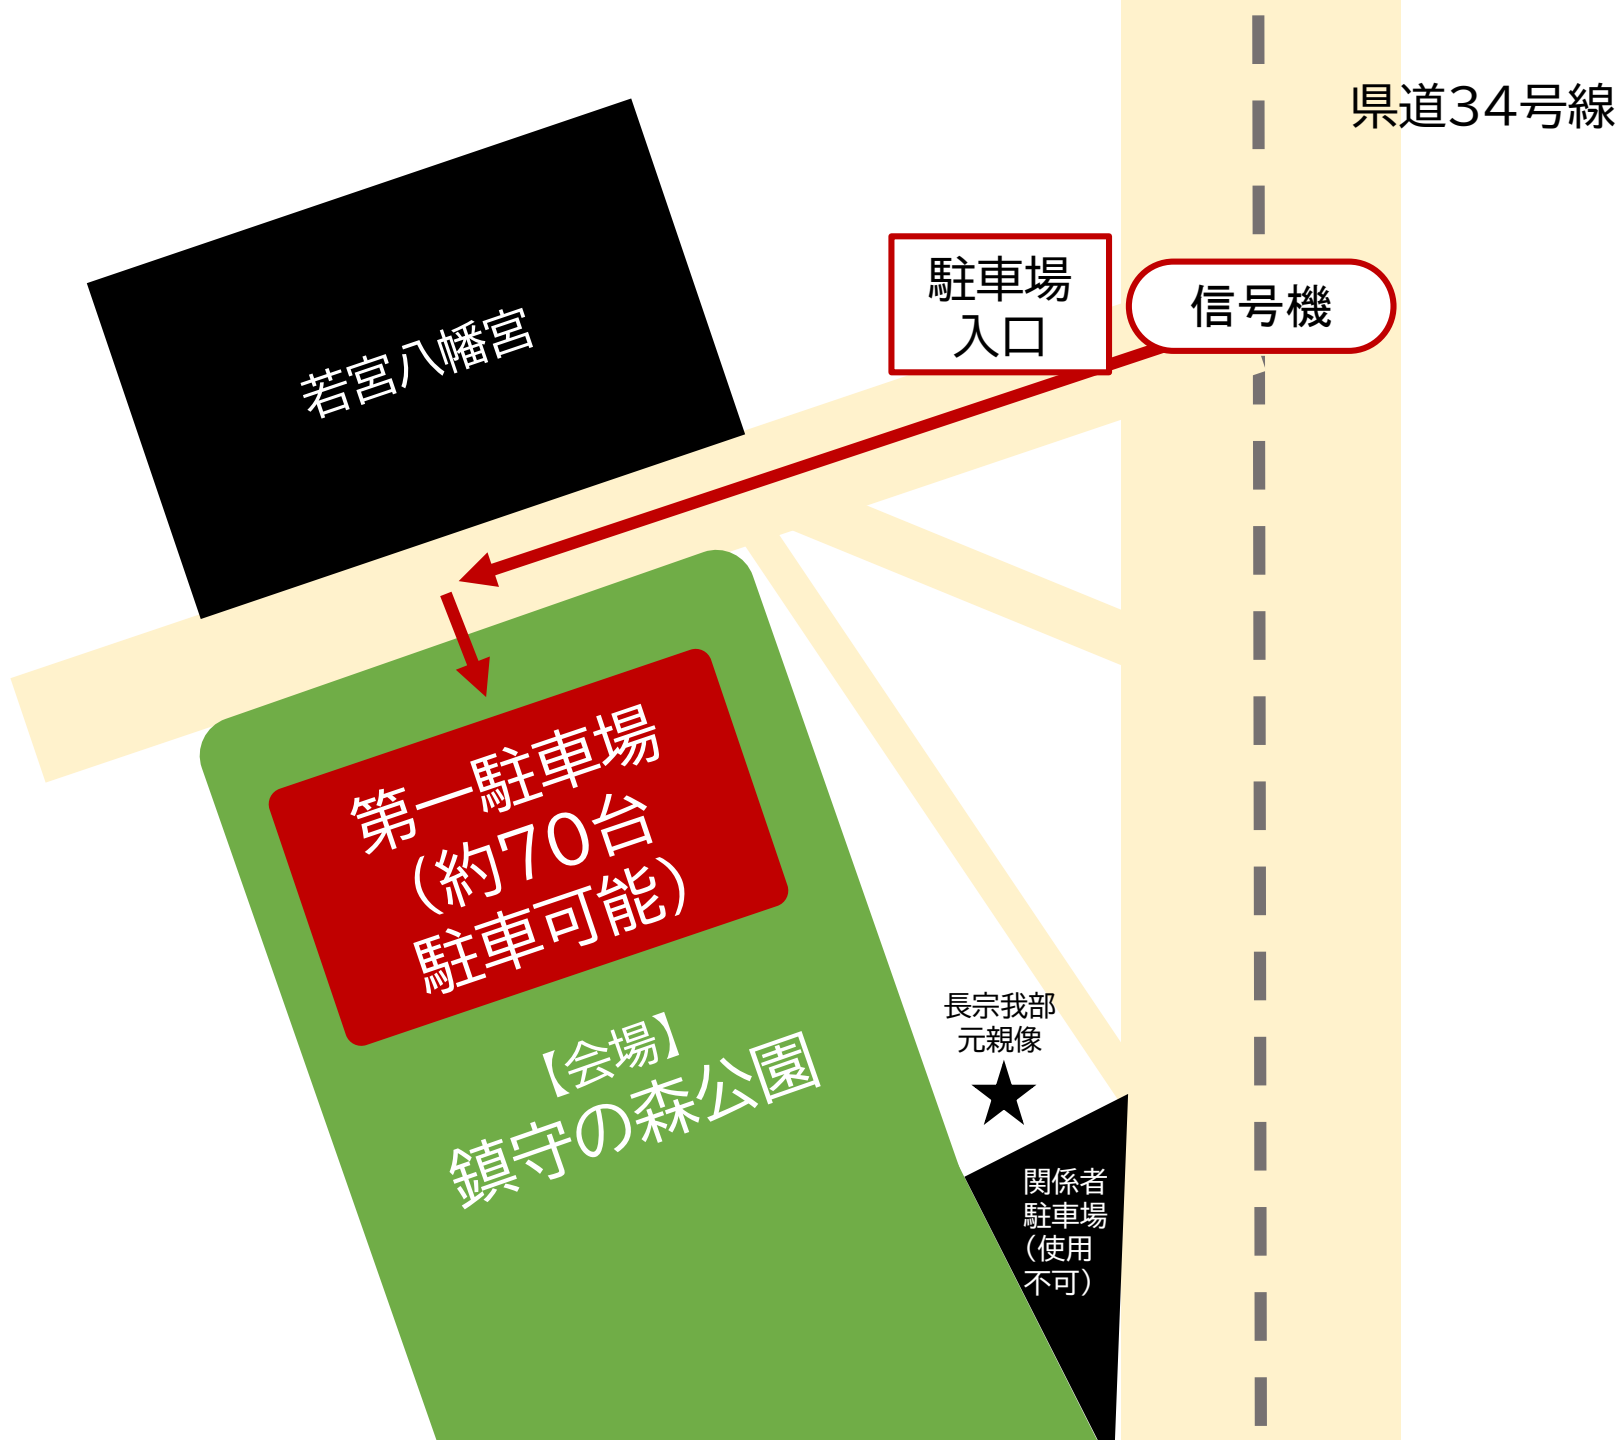

会場・駐車場 配置図

北
西 東
南

第一駐車場 経路

北
西 東
南

第二駐車場 経路

北
西 東
南

【会場】
鎮守の森公園

県道34号線

ファミリー
マート
桂浜通店

駐車場
入口

愛宕病院分院

第二駐車場
(約80台駐車可能)