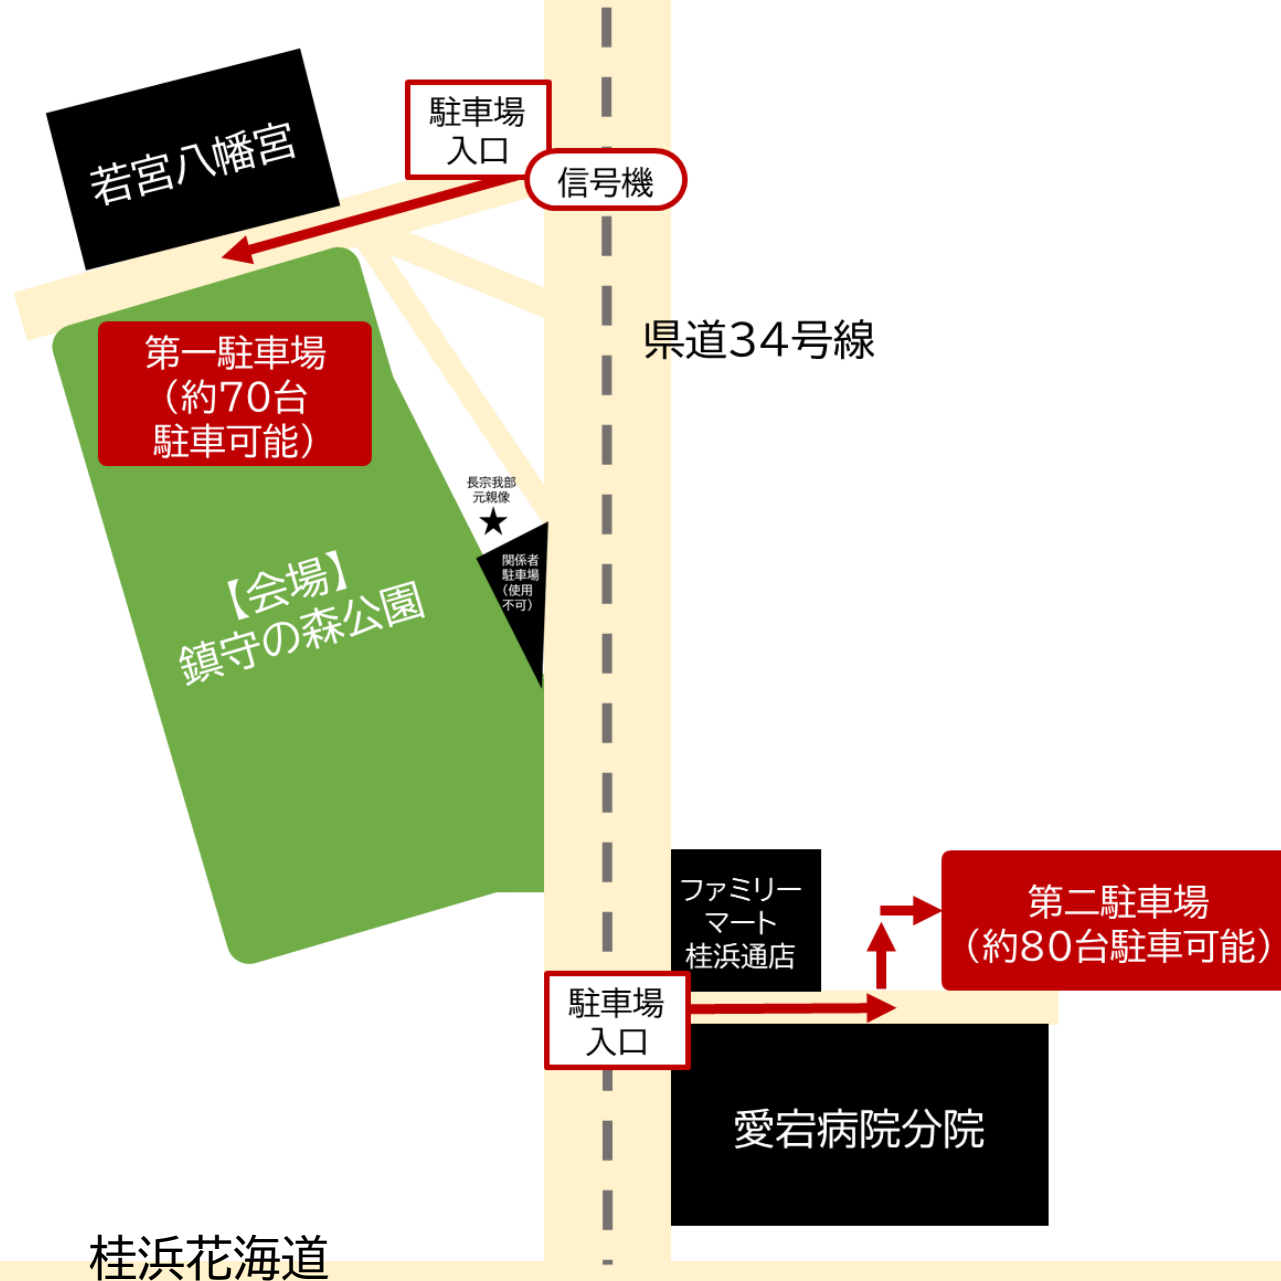

会場・駐車場 配置図

北
西 東
南

第一駐車場 経路

北
西 東
南

第二駐車場 経路

北
西 東
南

【会場】
鎮守の森公園

県道34号線

ファミリー
マート
桂浜通店

駐車場
入口

愛宕病院分院

第二駐車場
(約80台駐車可能)