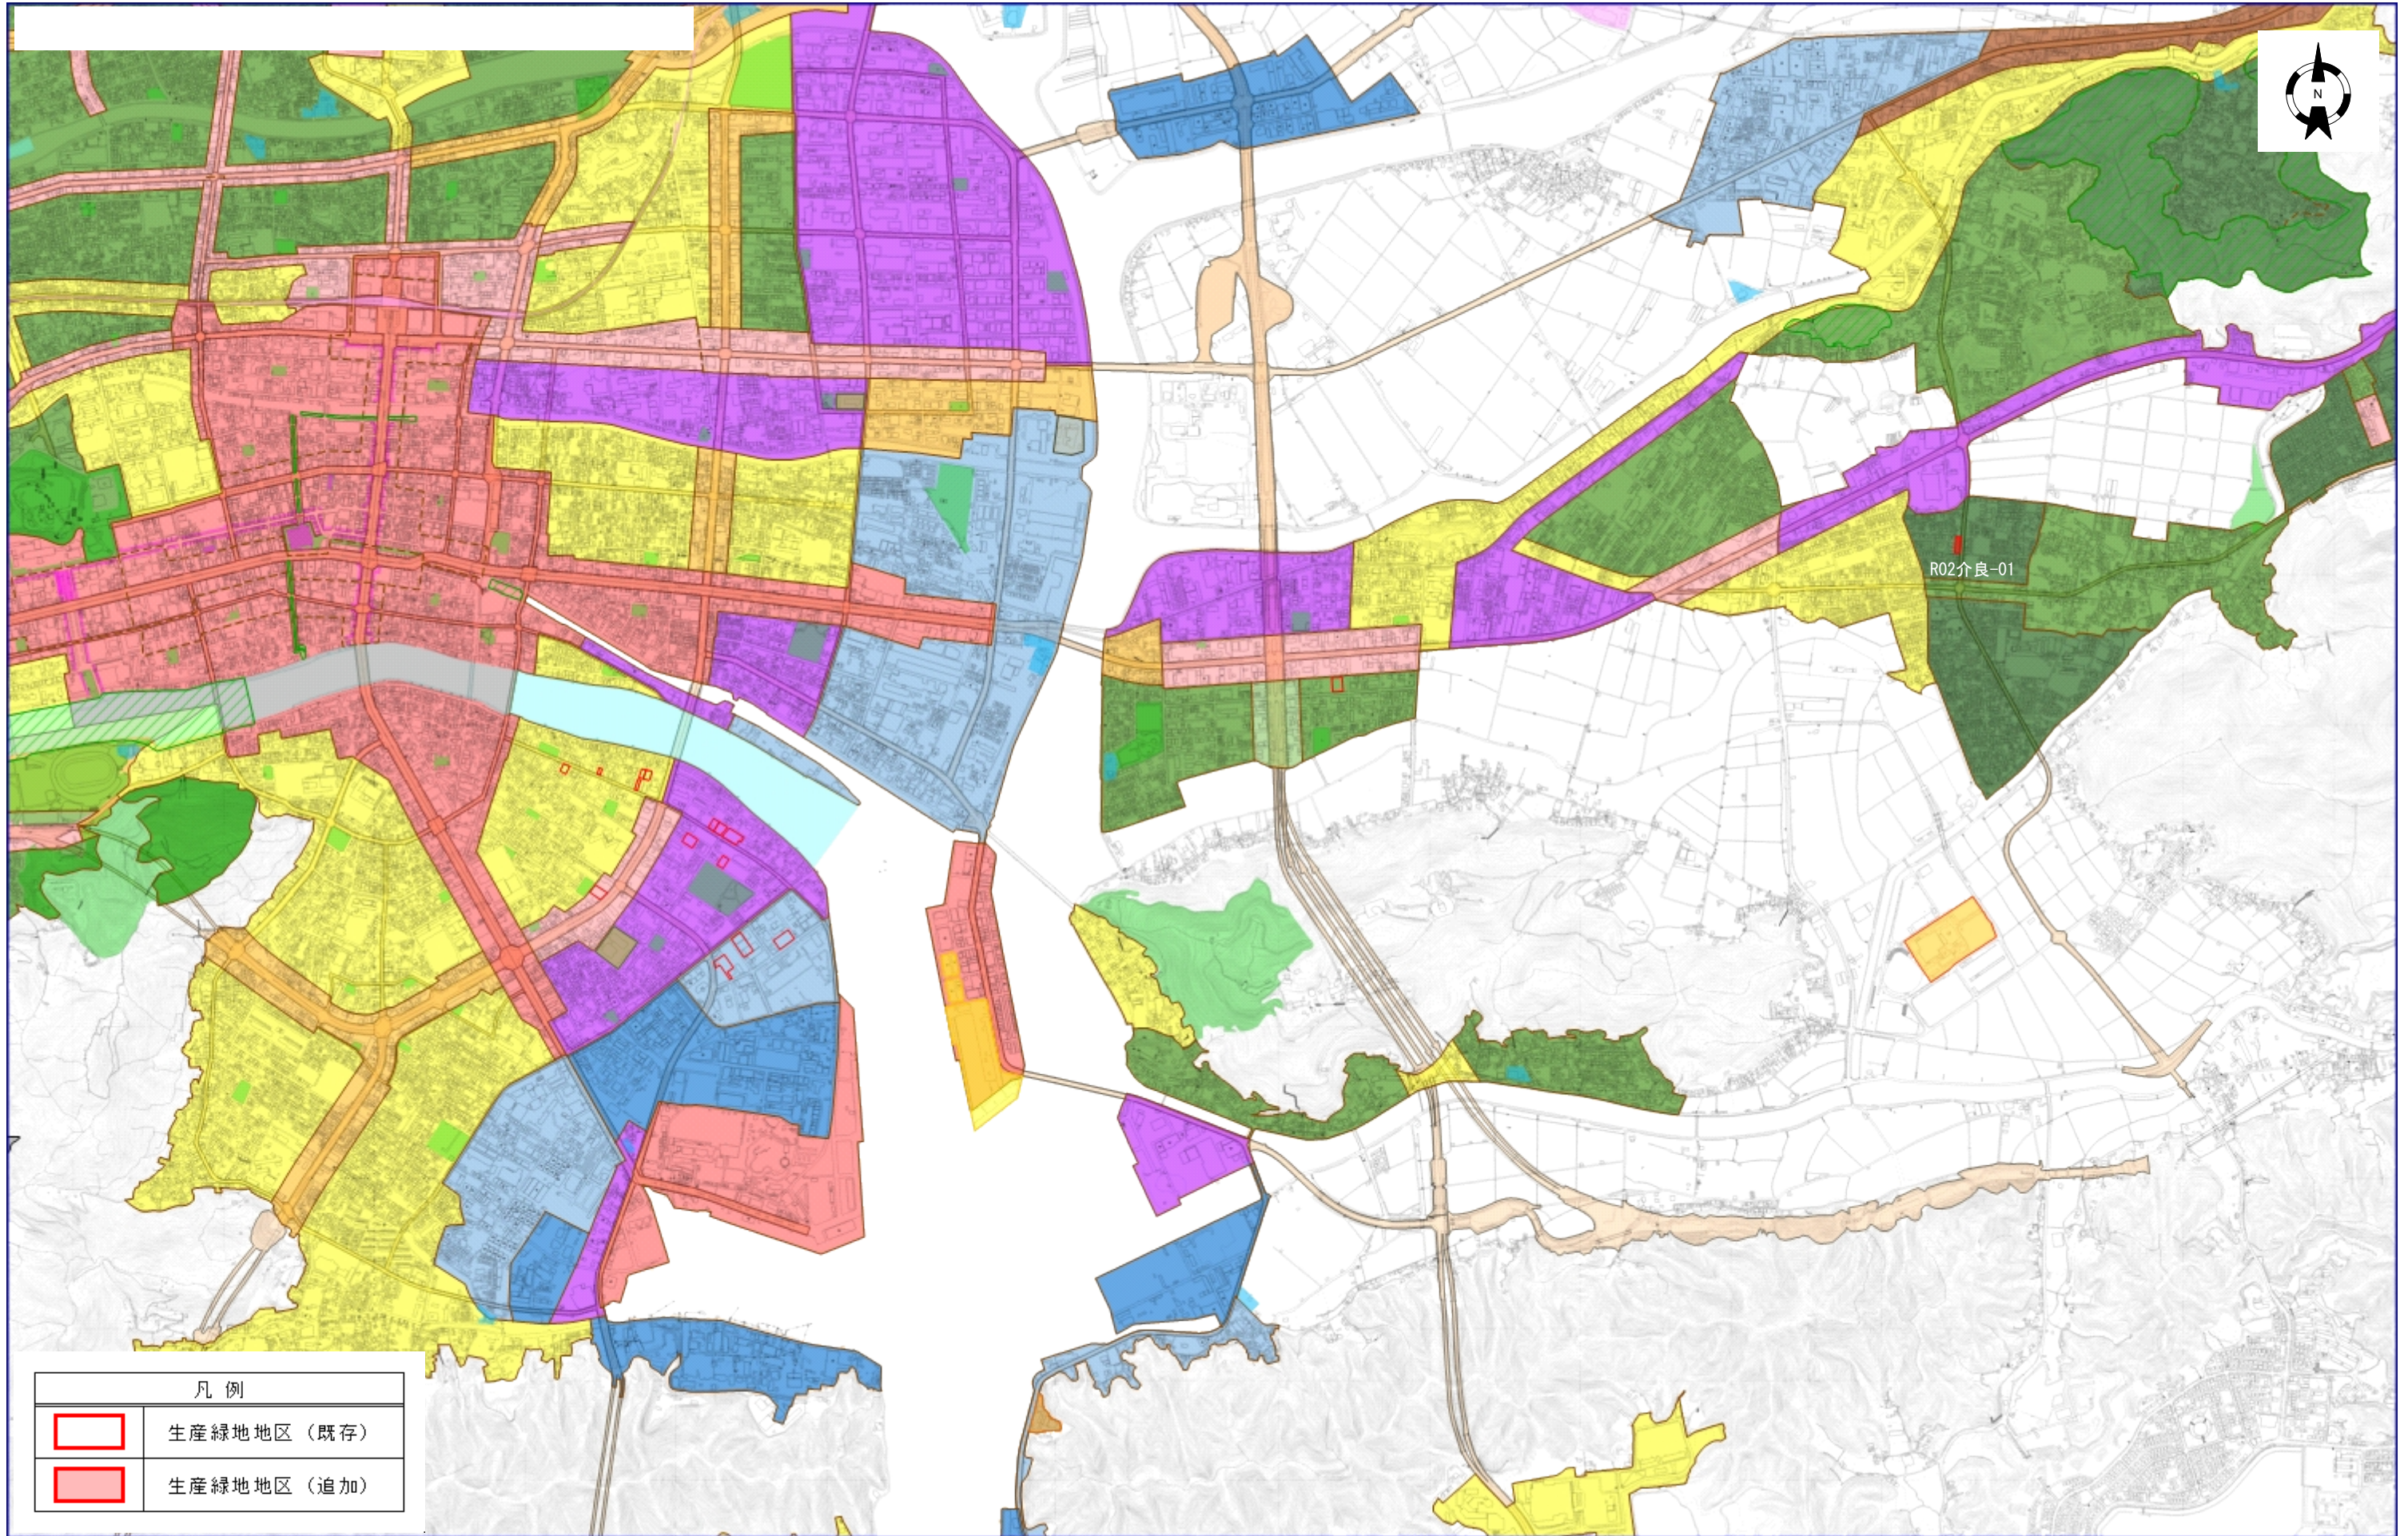

高知広域都市計画総括図 (1 / 2)

1/20000

0 500m

高知広域都市計画総括図 (2 / 2)

1/20000

0 500m

新旧対照図 (1/6)

新旧対照図 (2/6)

新旧対照図 (3/6)

新旧対照図 (4/6)

新旧対照図 (5/6)

新旧対照図 (6/6)