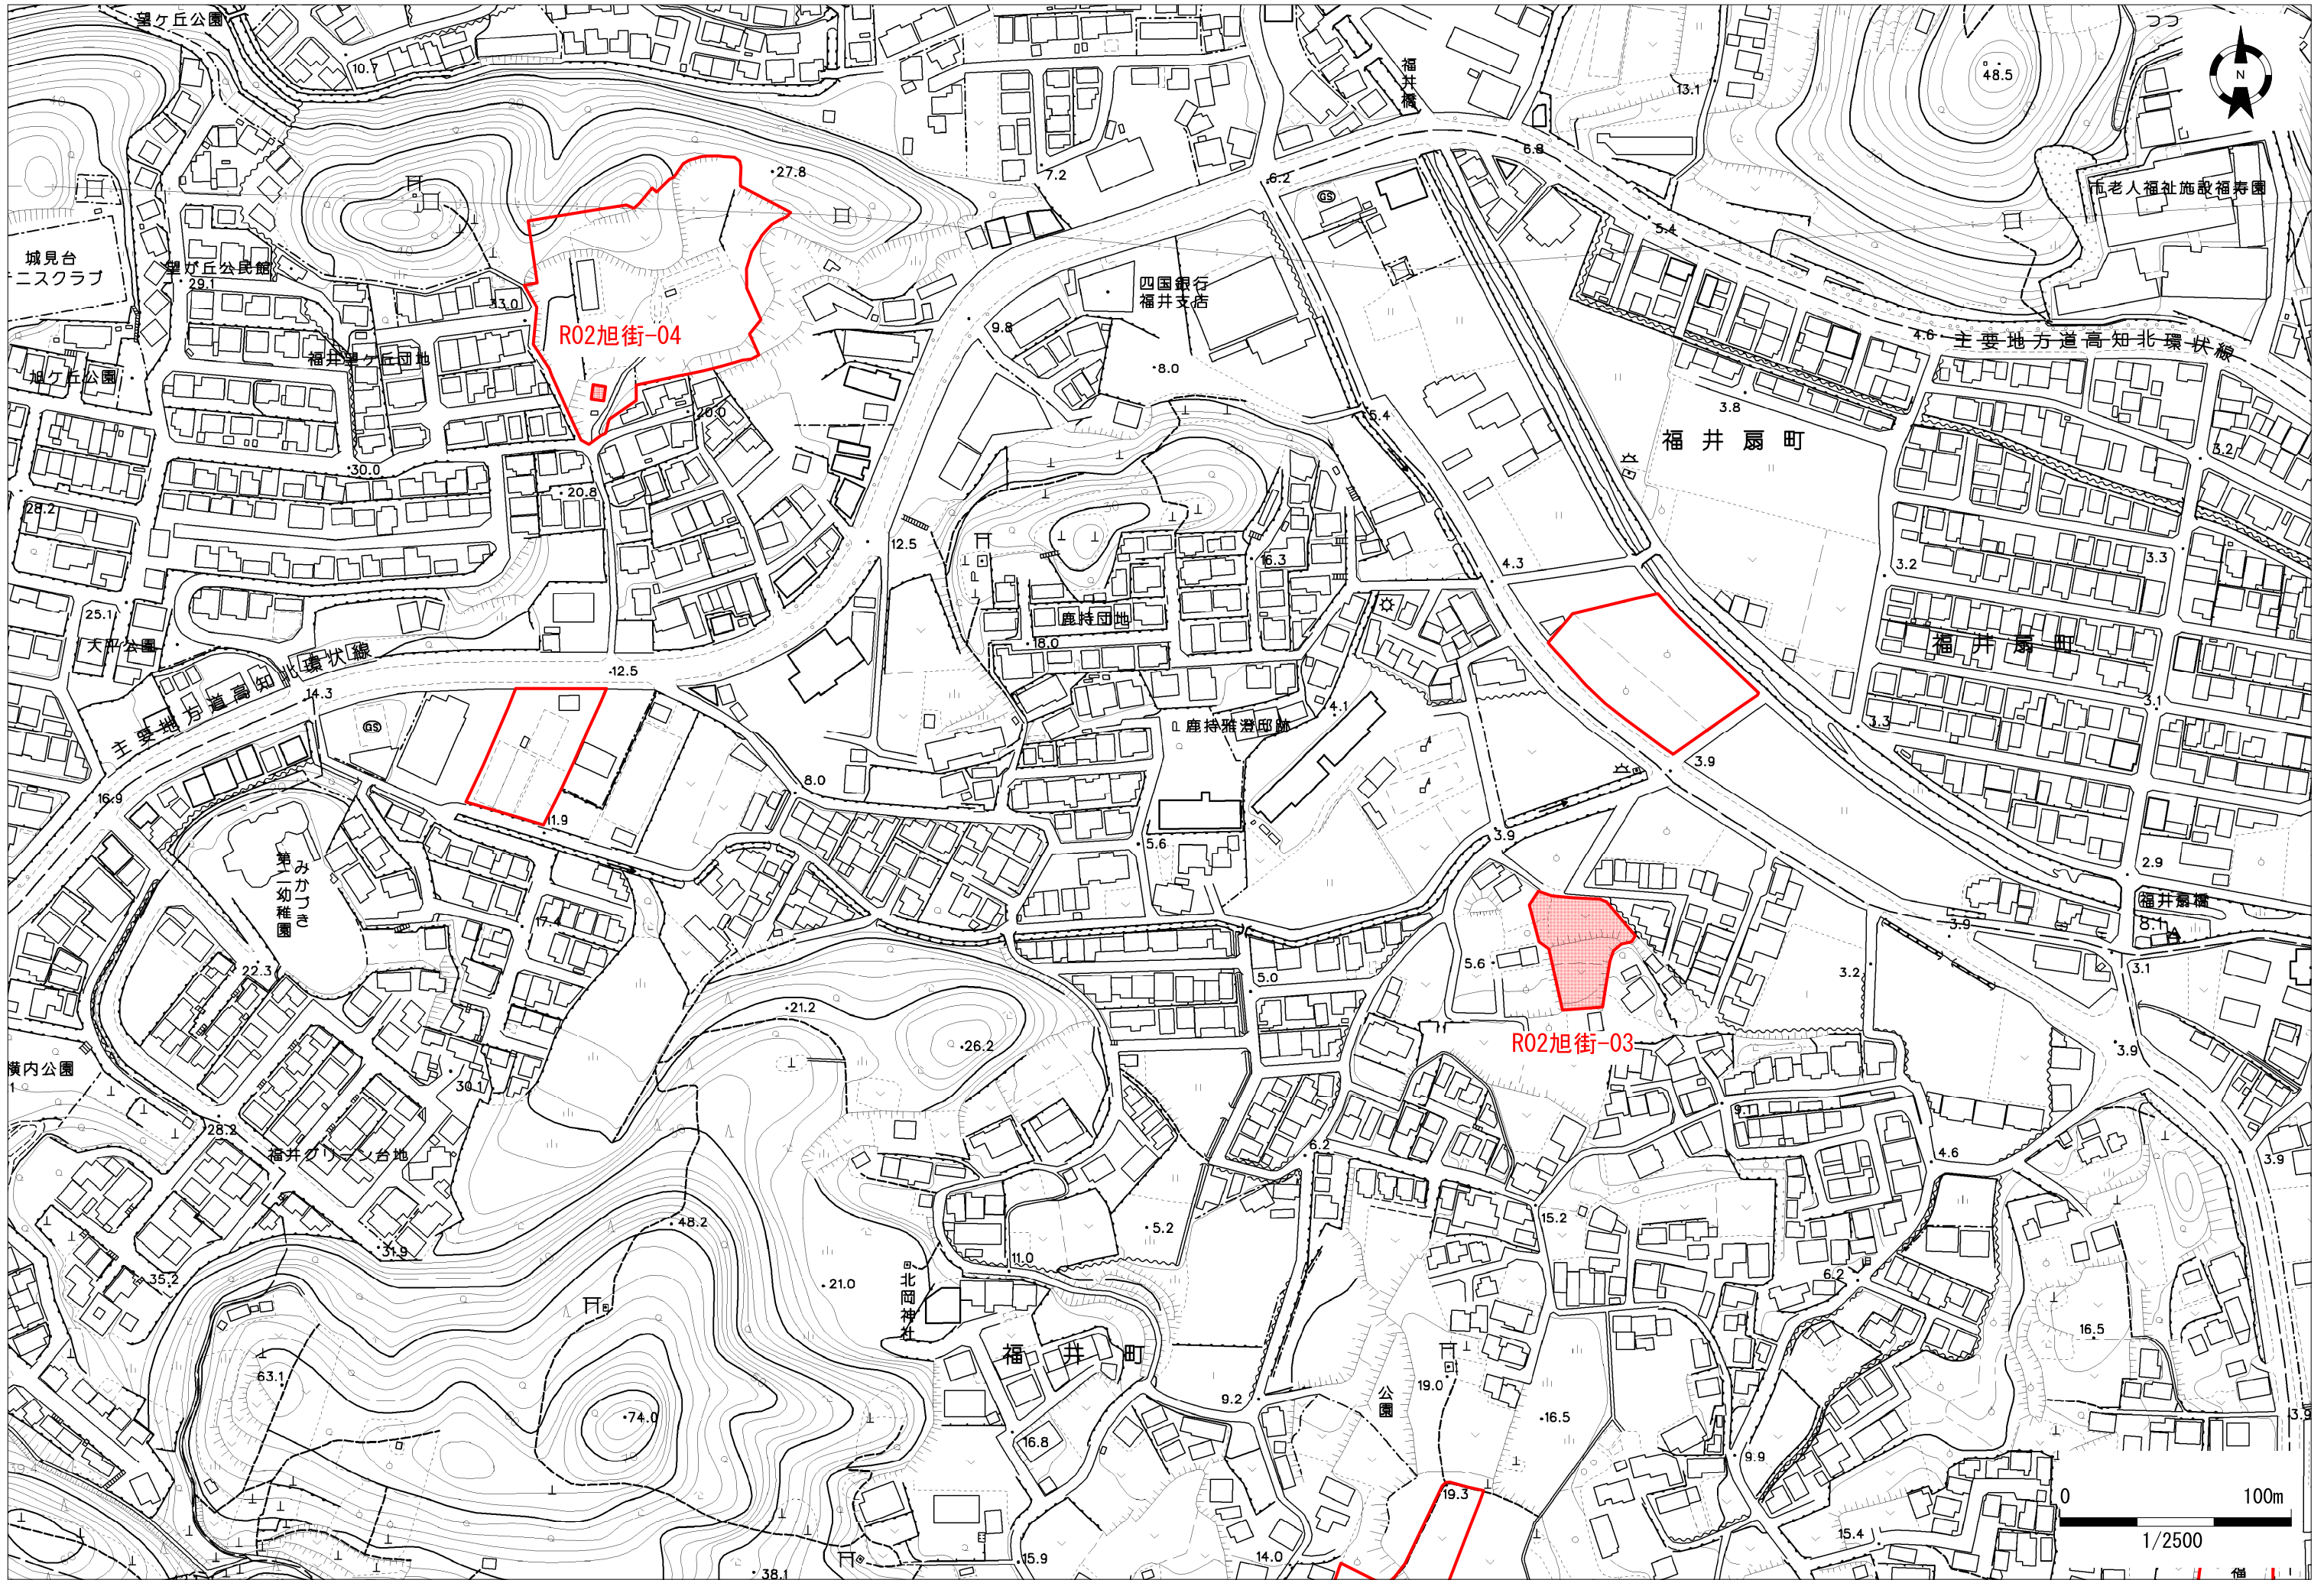

高知広域都市計画総括図 (1 / 2)

1/20000

0 500m

高知広域都市計画総括図 (2 / 2)

1/20000

0 500m

新旧対照図 (1/6)

新旧対照図 (2/6)

新旧対照図 (3/6)

新旧対照図 (4/6)

新旧対照図 (5/6)

新旧対照図 (6/6)