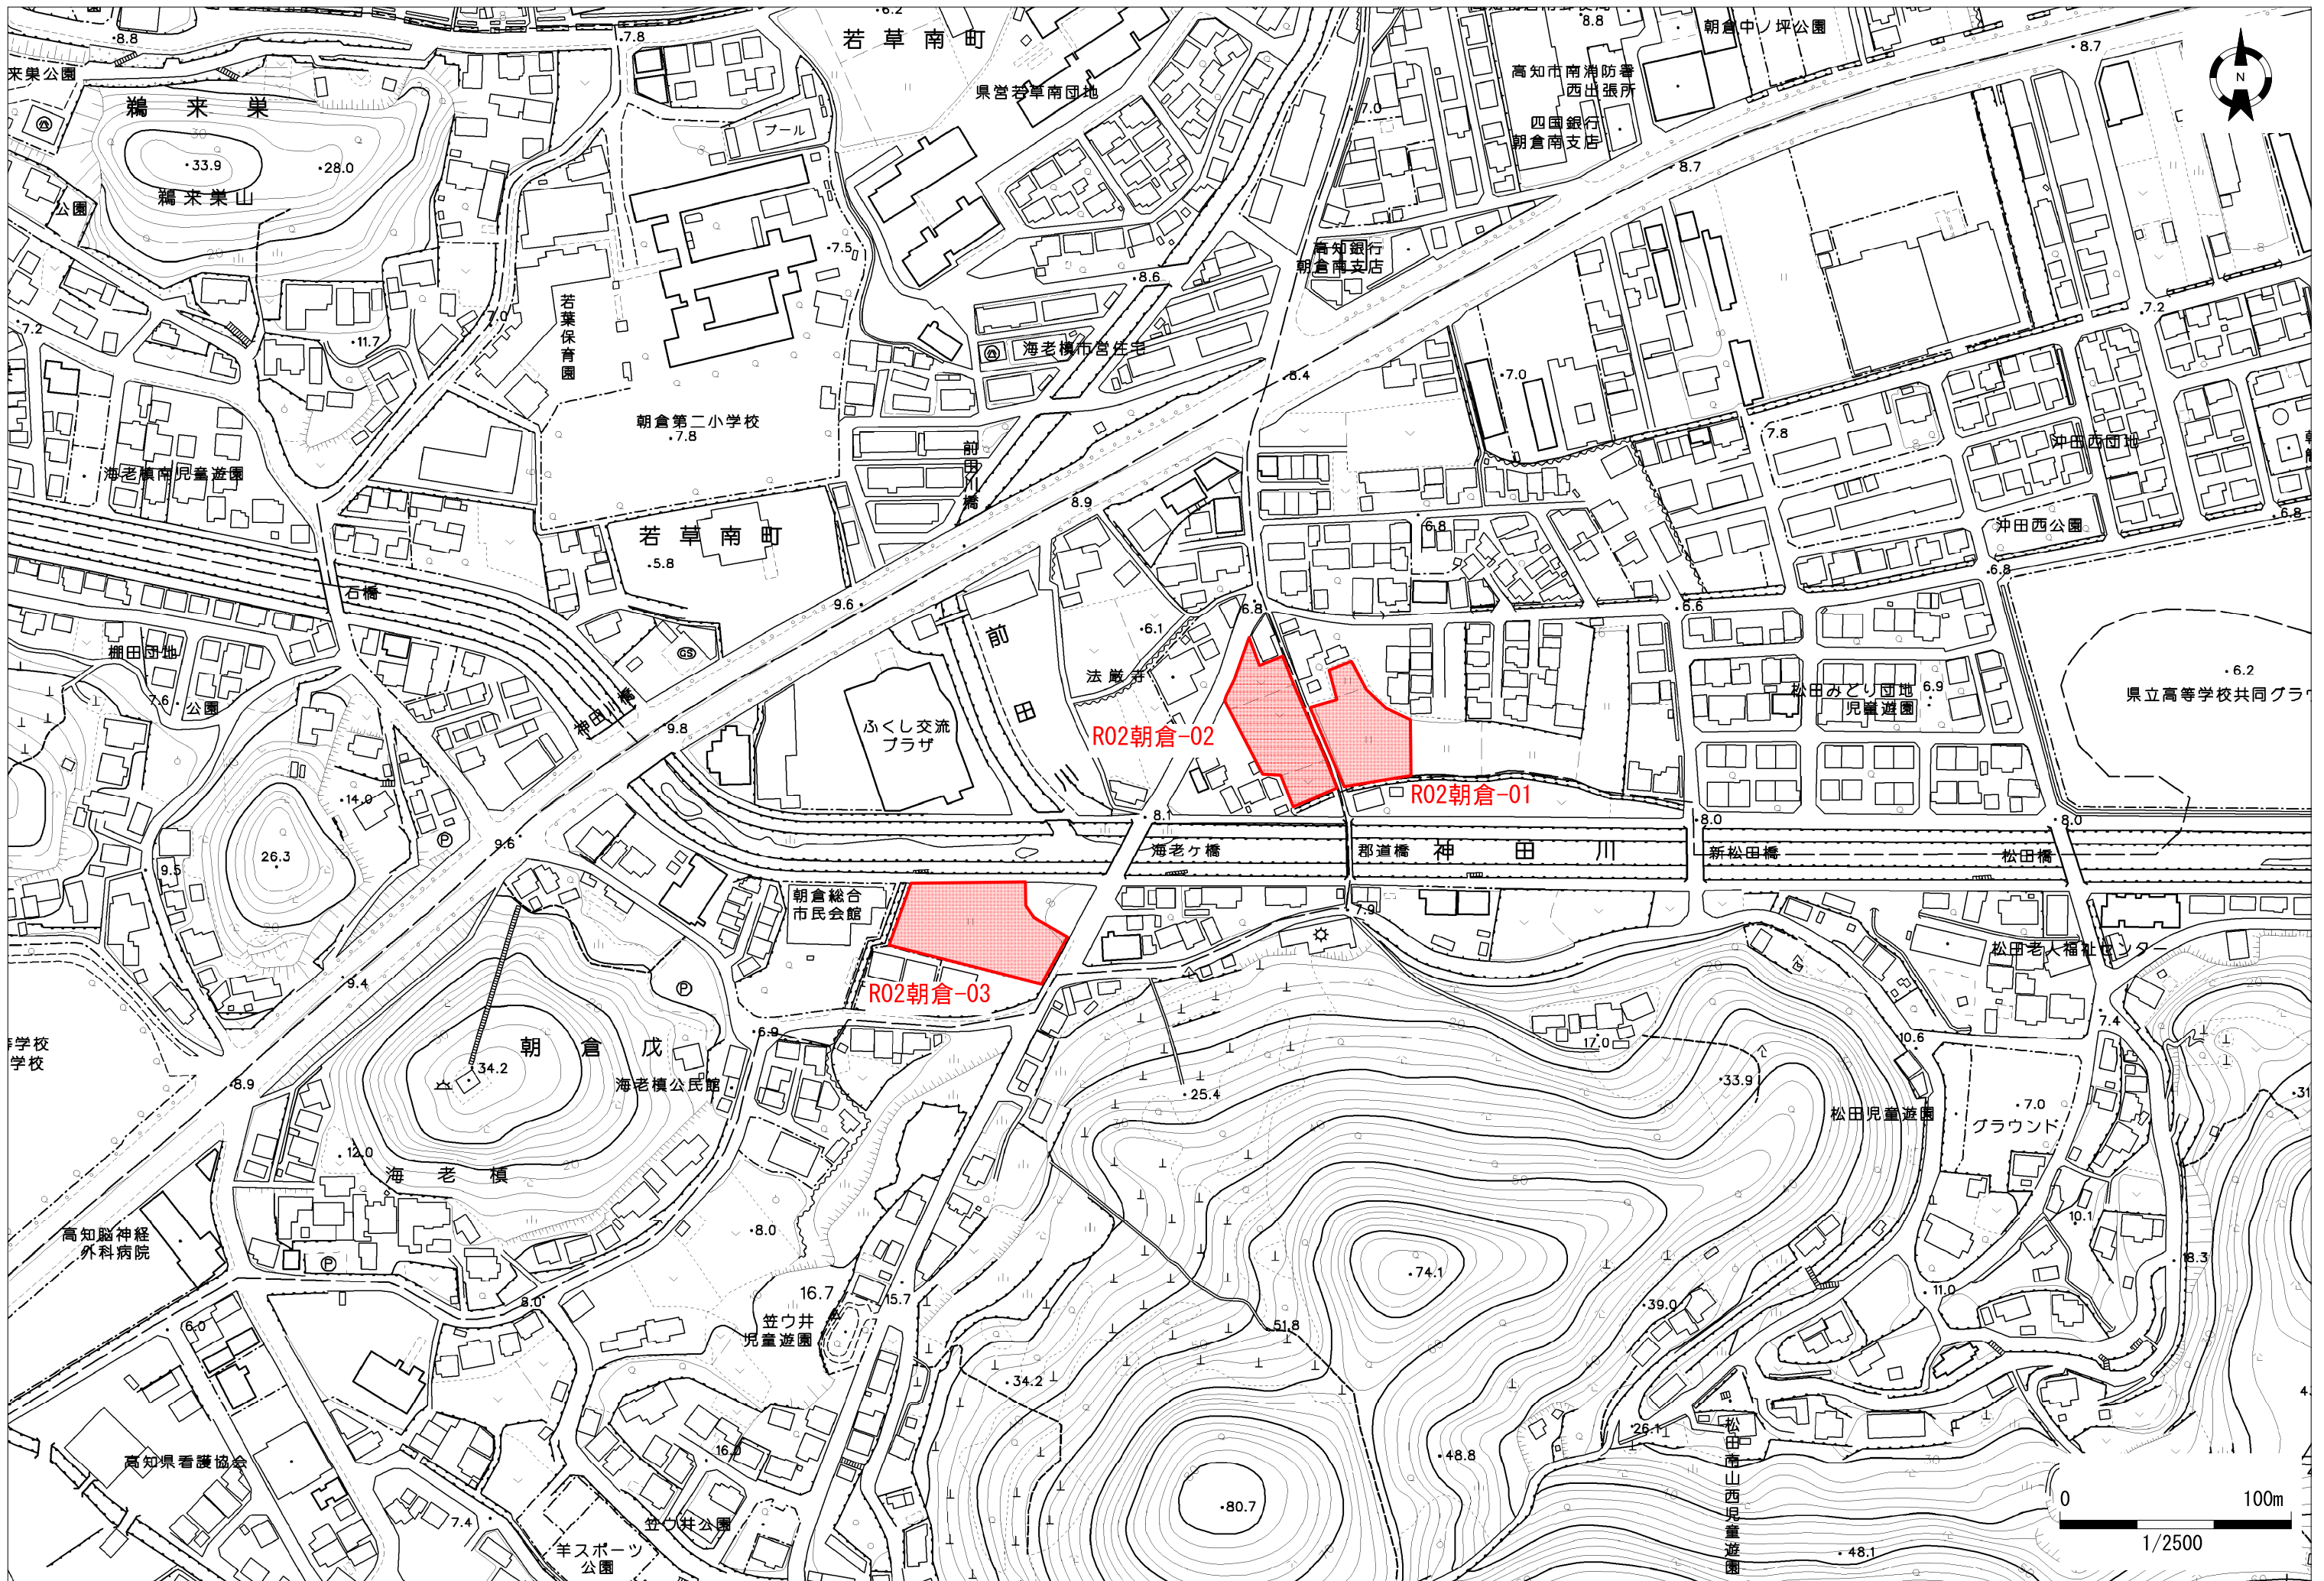

高知広域都市計画総括図 (1 / 2)

1/20000

0 500m

高知広域都市計画総括図 (2 / 2)

1/20000

0 500m

新旧対照図 (1/6)

新旧対照図 (2/6)

新旧対照図 (3/6)

新旧対照図 (4/6)

新旧対照図 (5/6)

新旧対照図 (6/6)