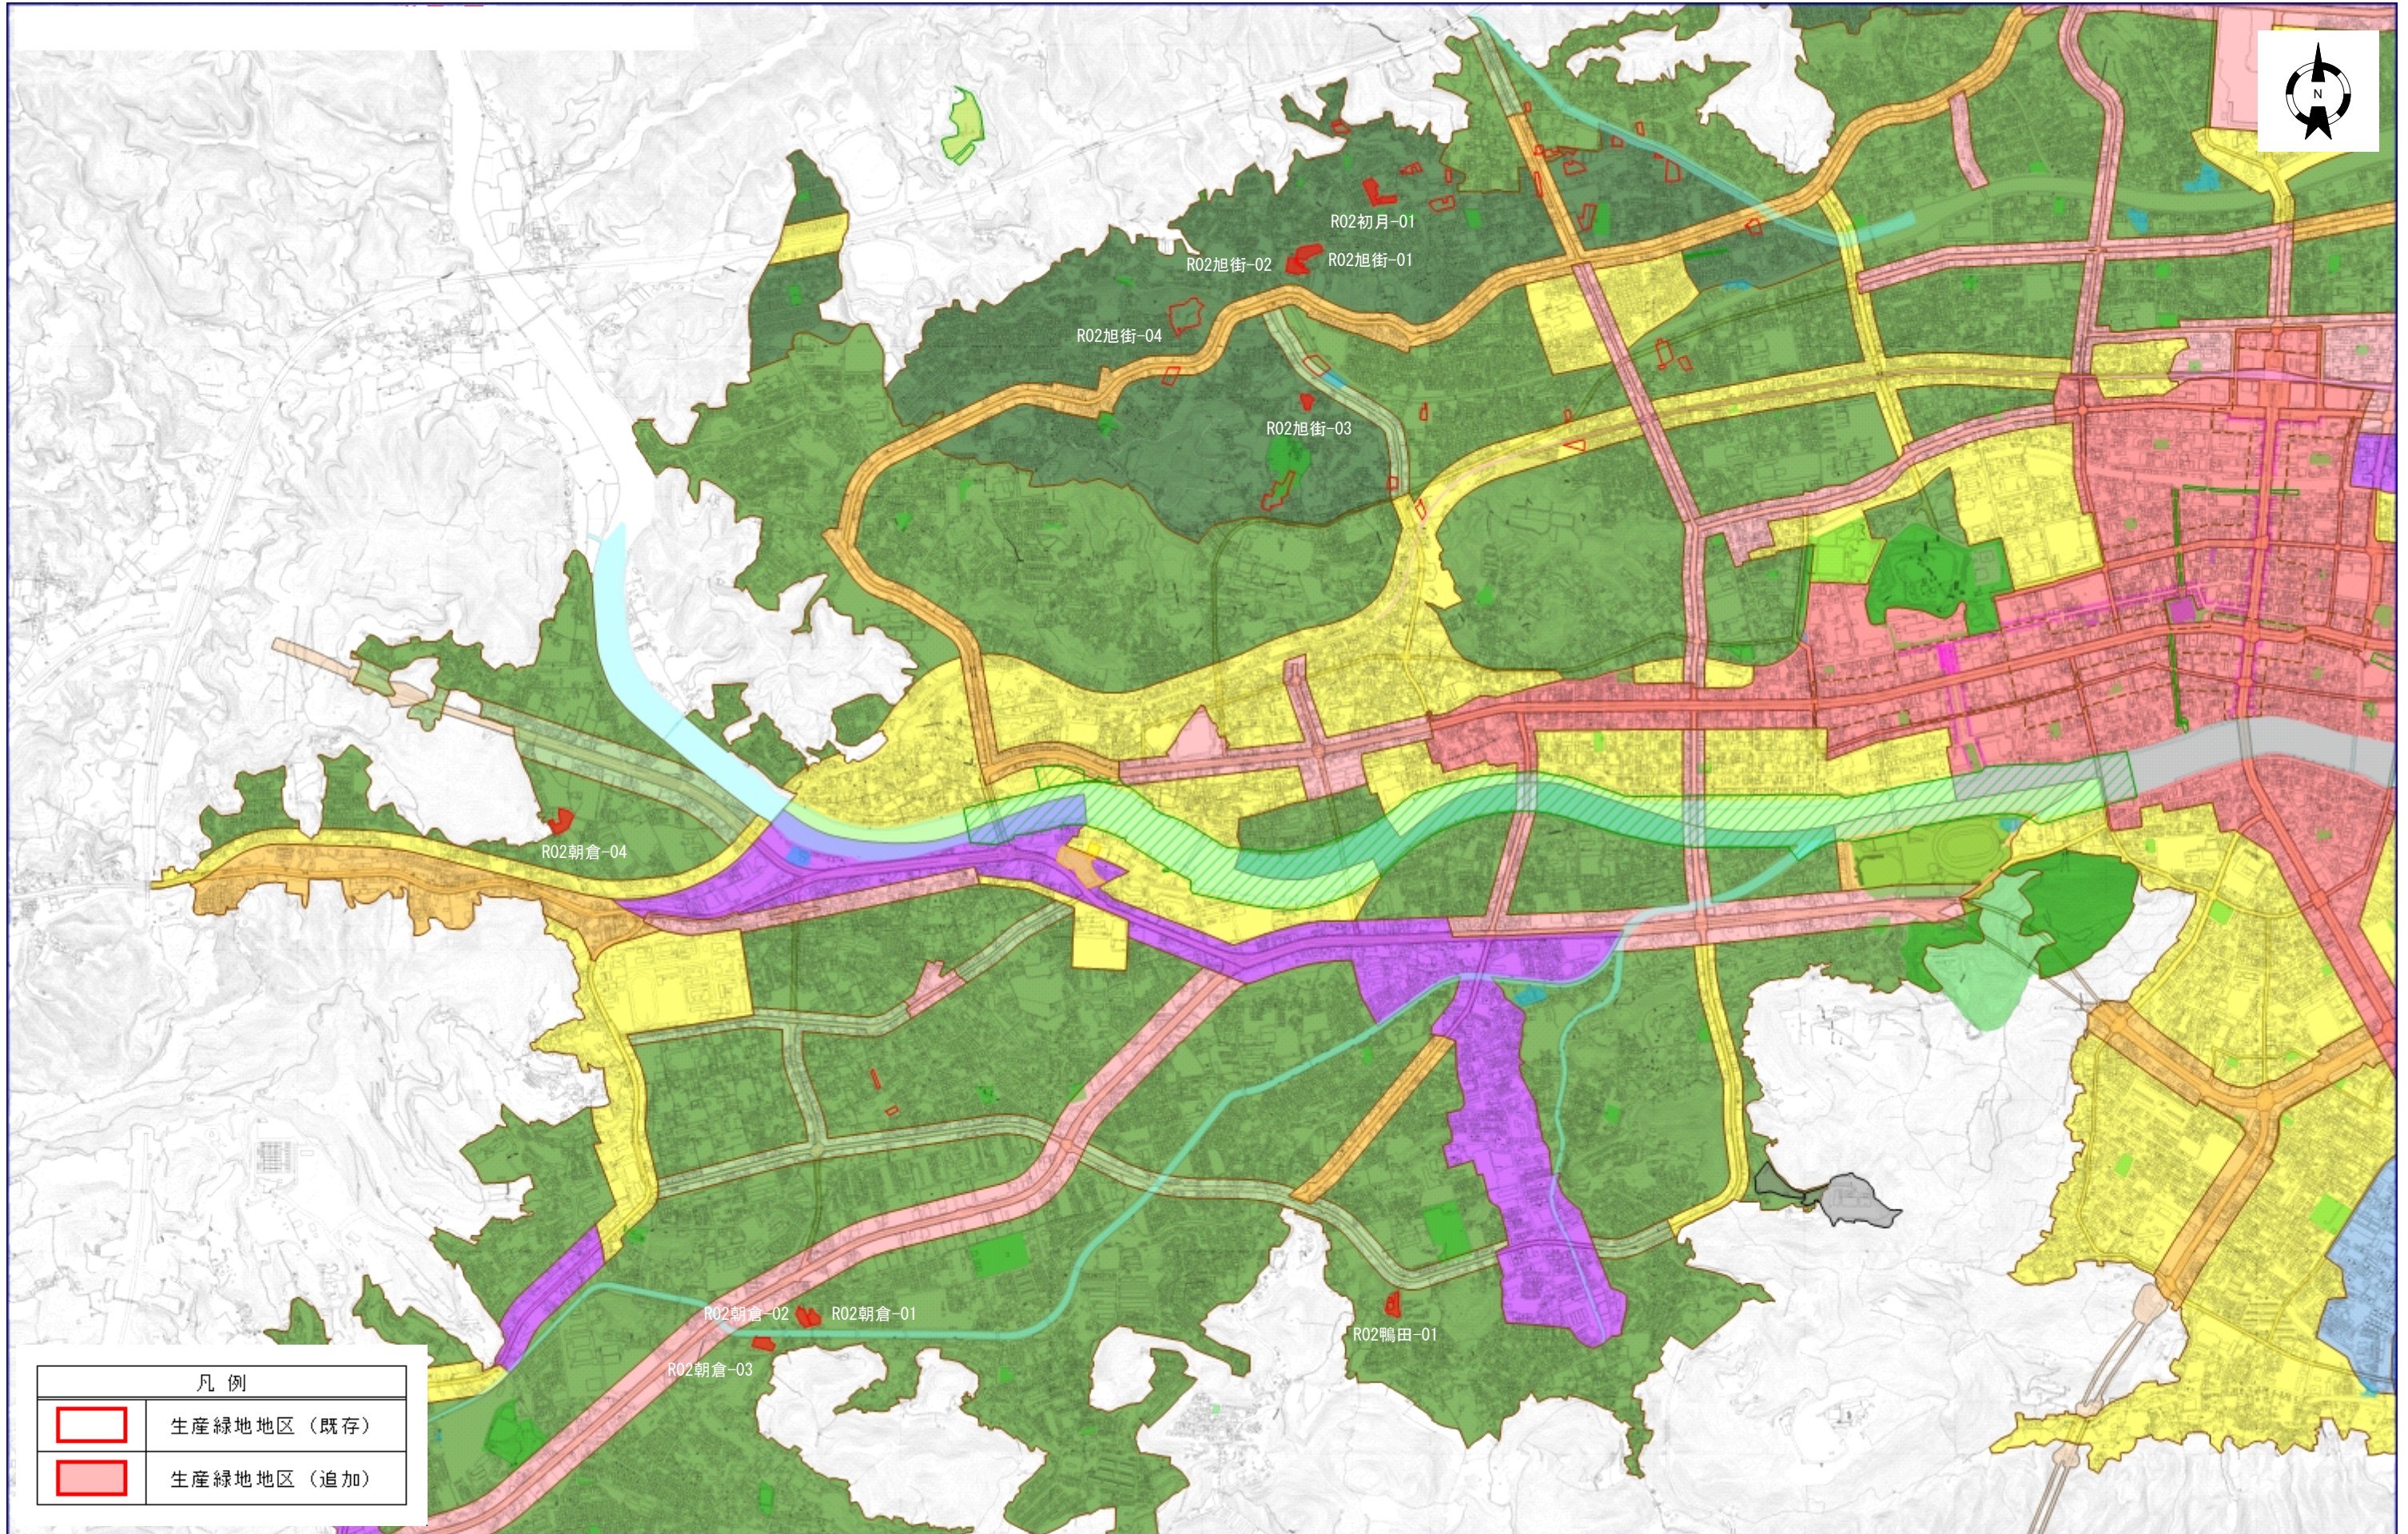

高知広域都市計画総括図 (1 / 2)

1/20000

0 500m

高知広域都市計画総括図 (2 / 2)

1/20000

0 500m

新旧対照図 (1/6)

新旧対照図 (2/6)

新旧対照図 (3/6)

新旧対照図 (4/6)

新旧対照図 (5/6)

新旧対照図 (6/6)