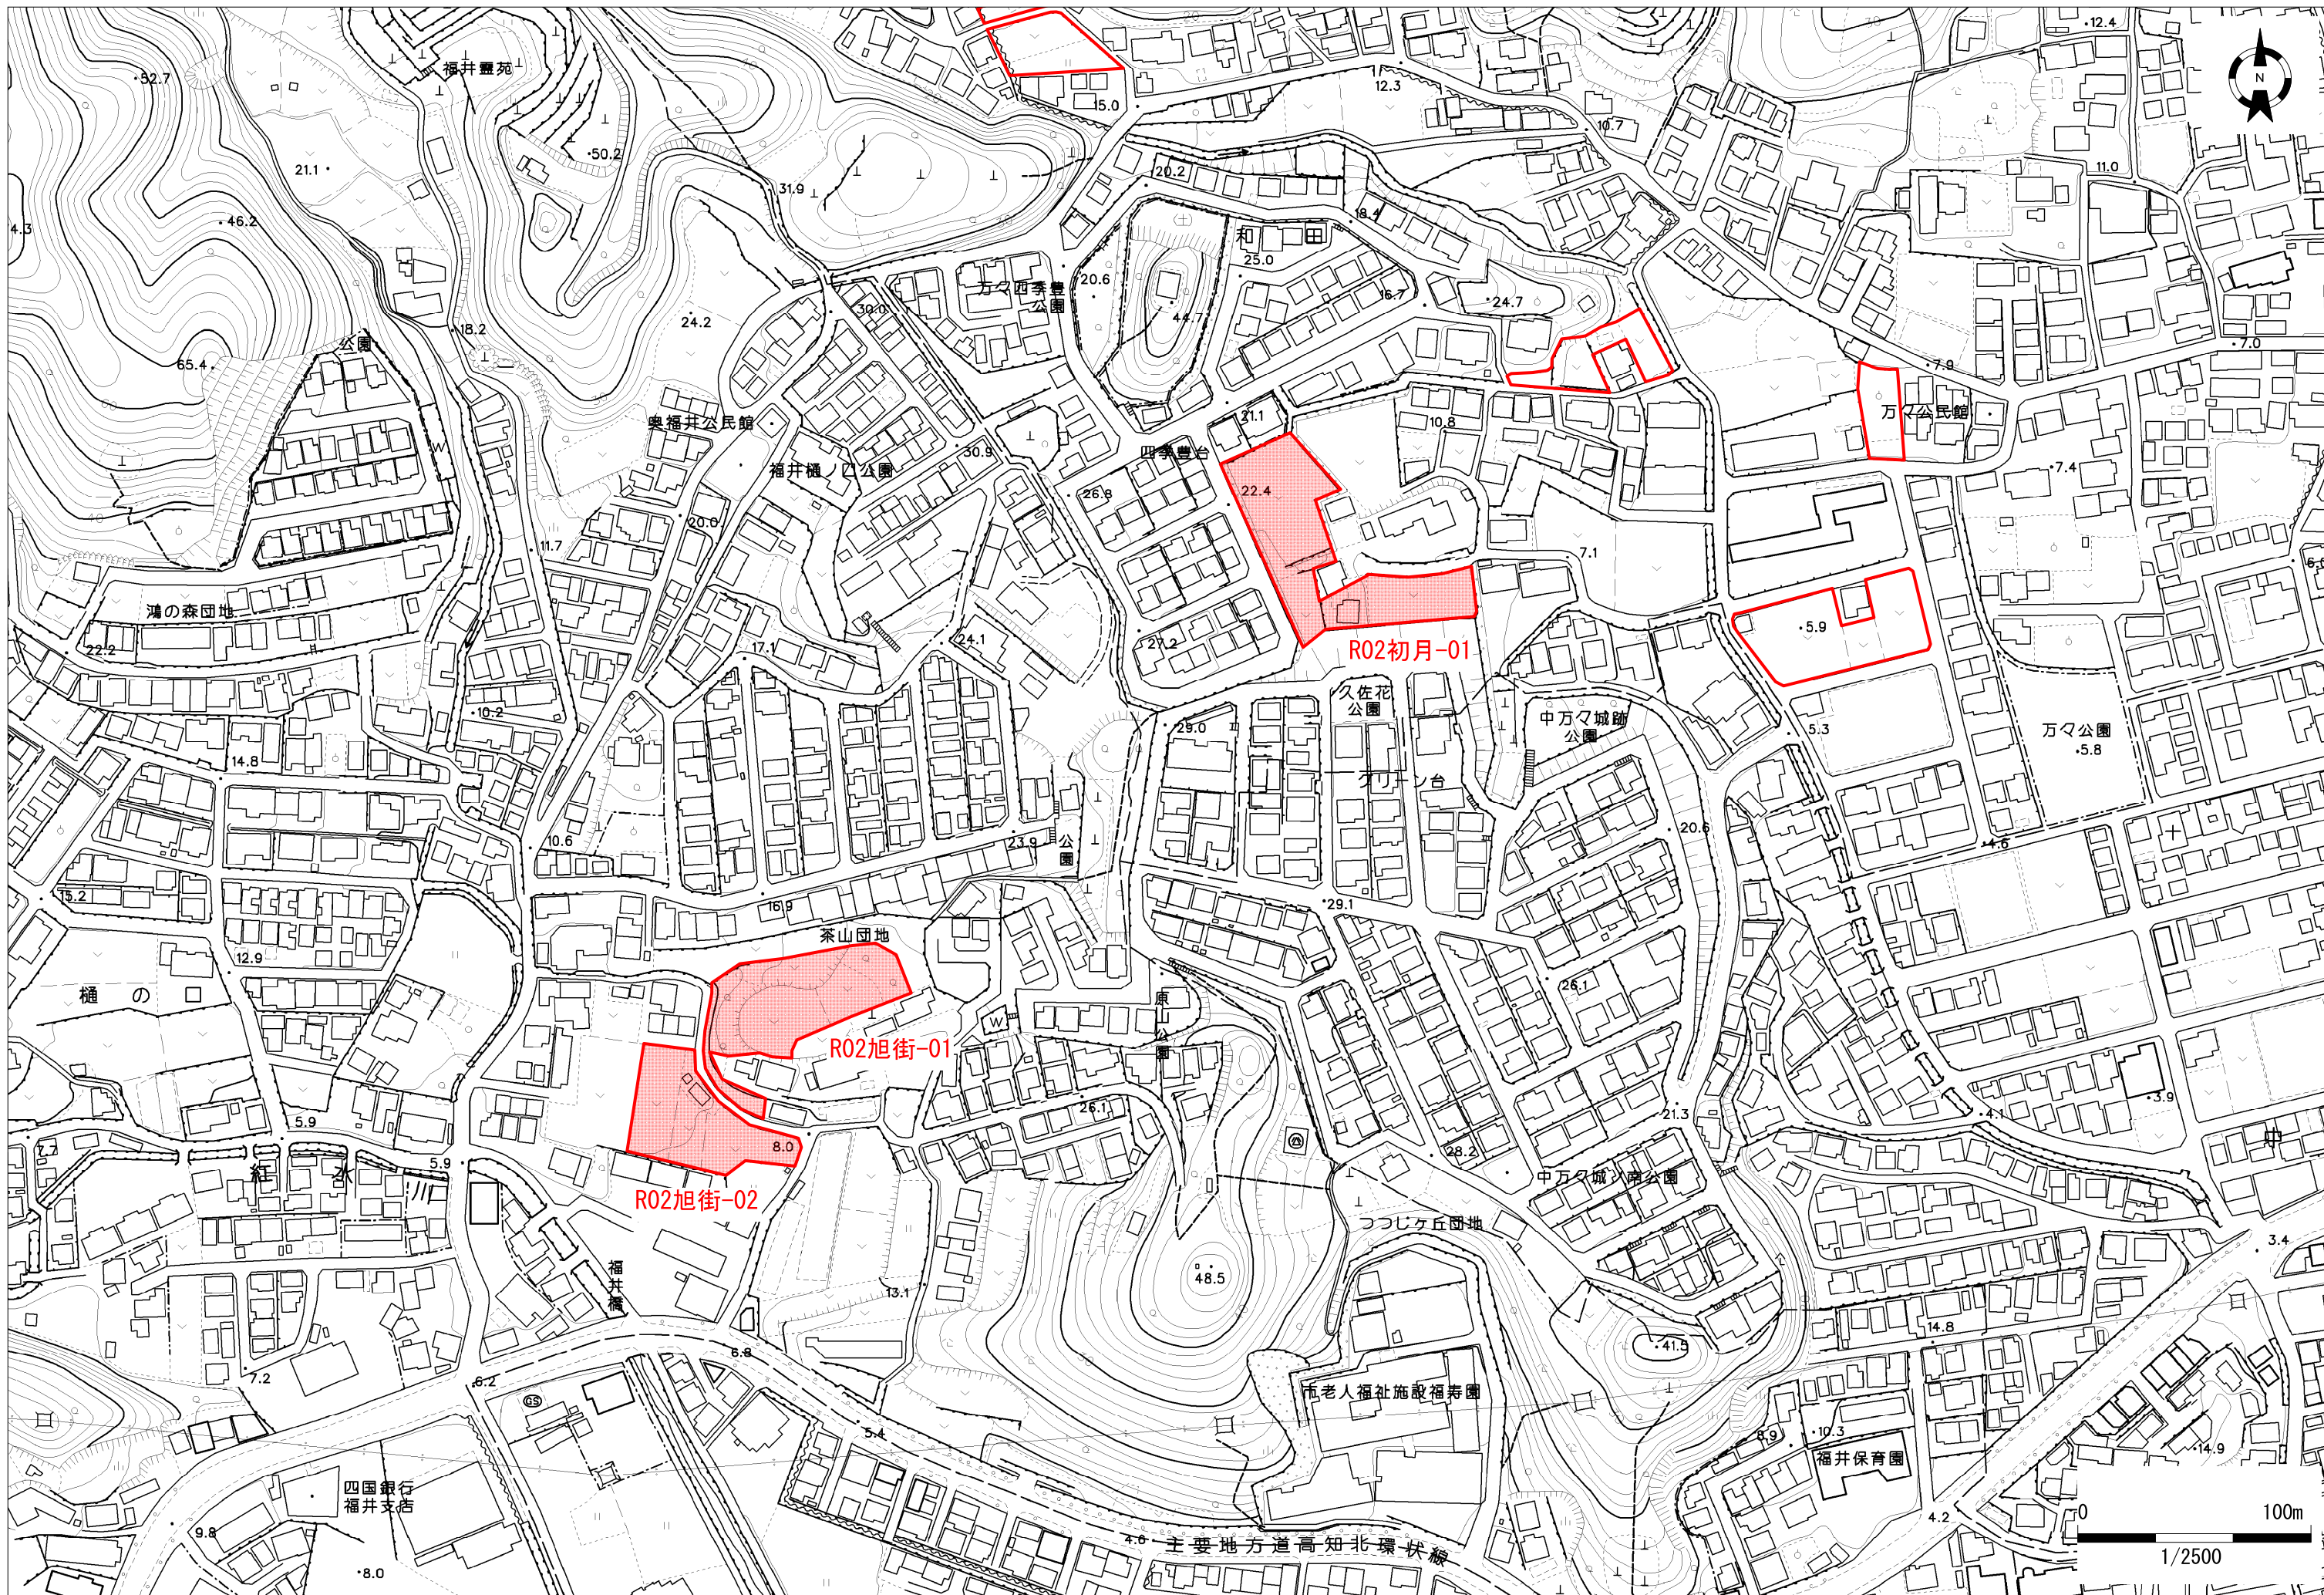

高知広域都市計画総括図 (1 / 2)

1/20000

0 500m

高知広域都市計画総括図 (2 / 2)

1/20000

0 500m

新旧対照図 (1/6)

新旧対照図 (2/6)

新旧対照図 (3/6)

新旧対照図 (4/6)

新旧対照図 (5/6)

新旧対照図 (6/6)