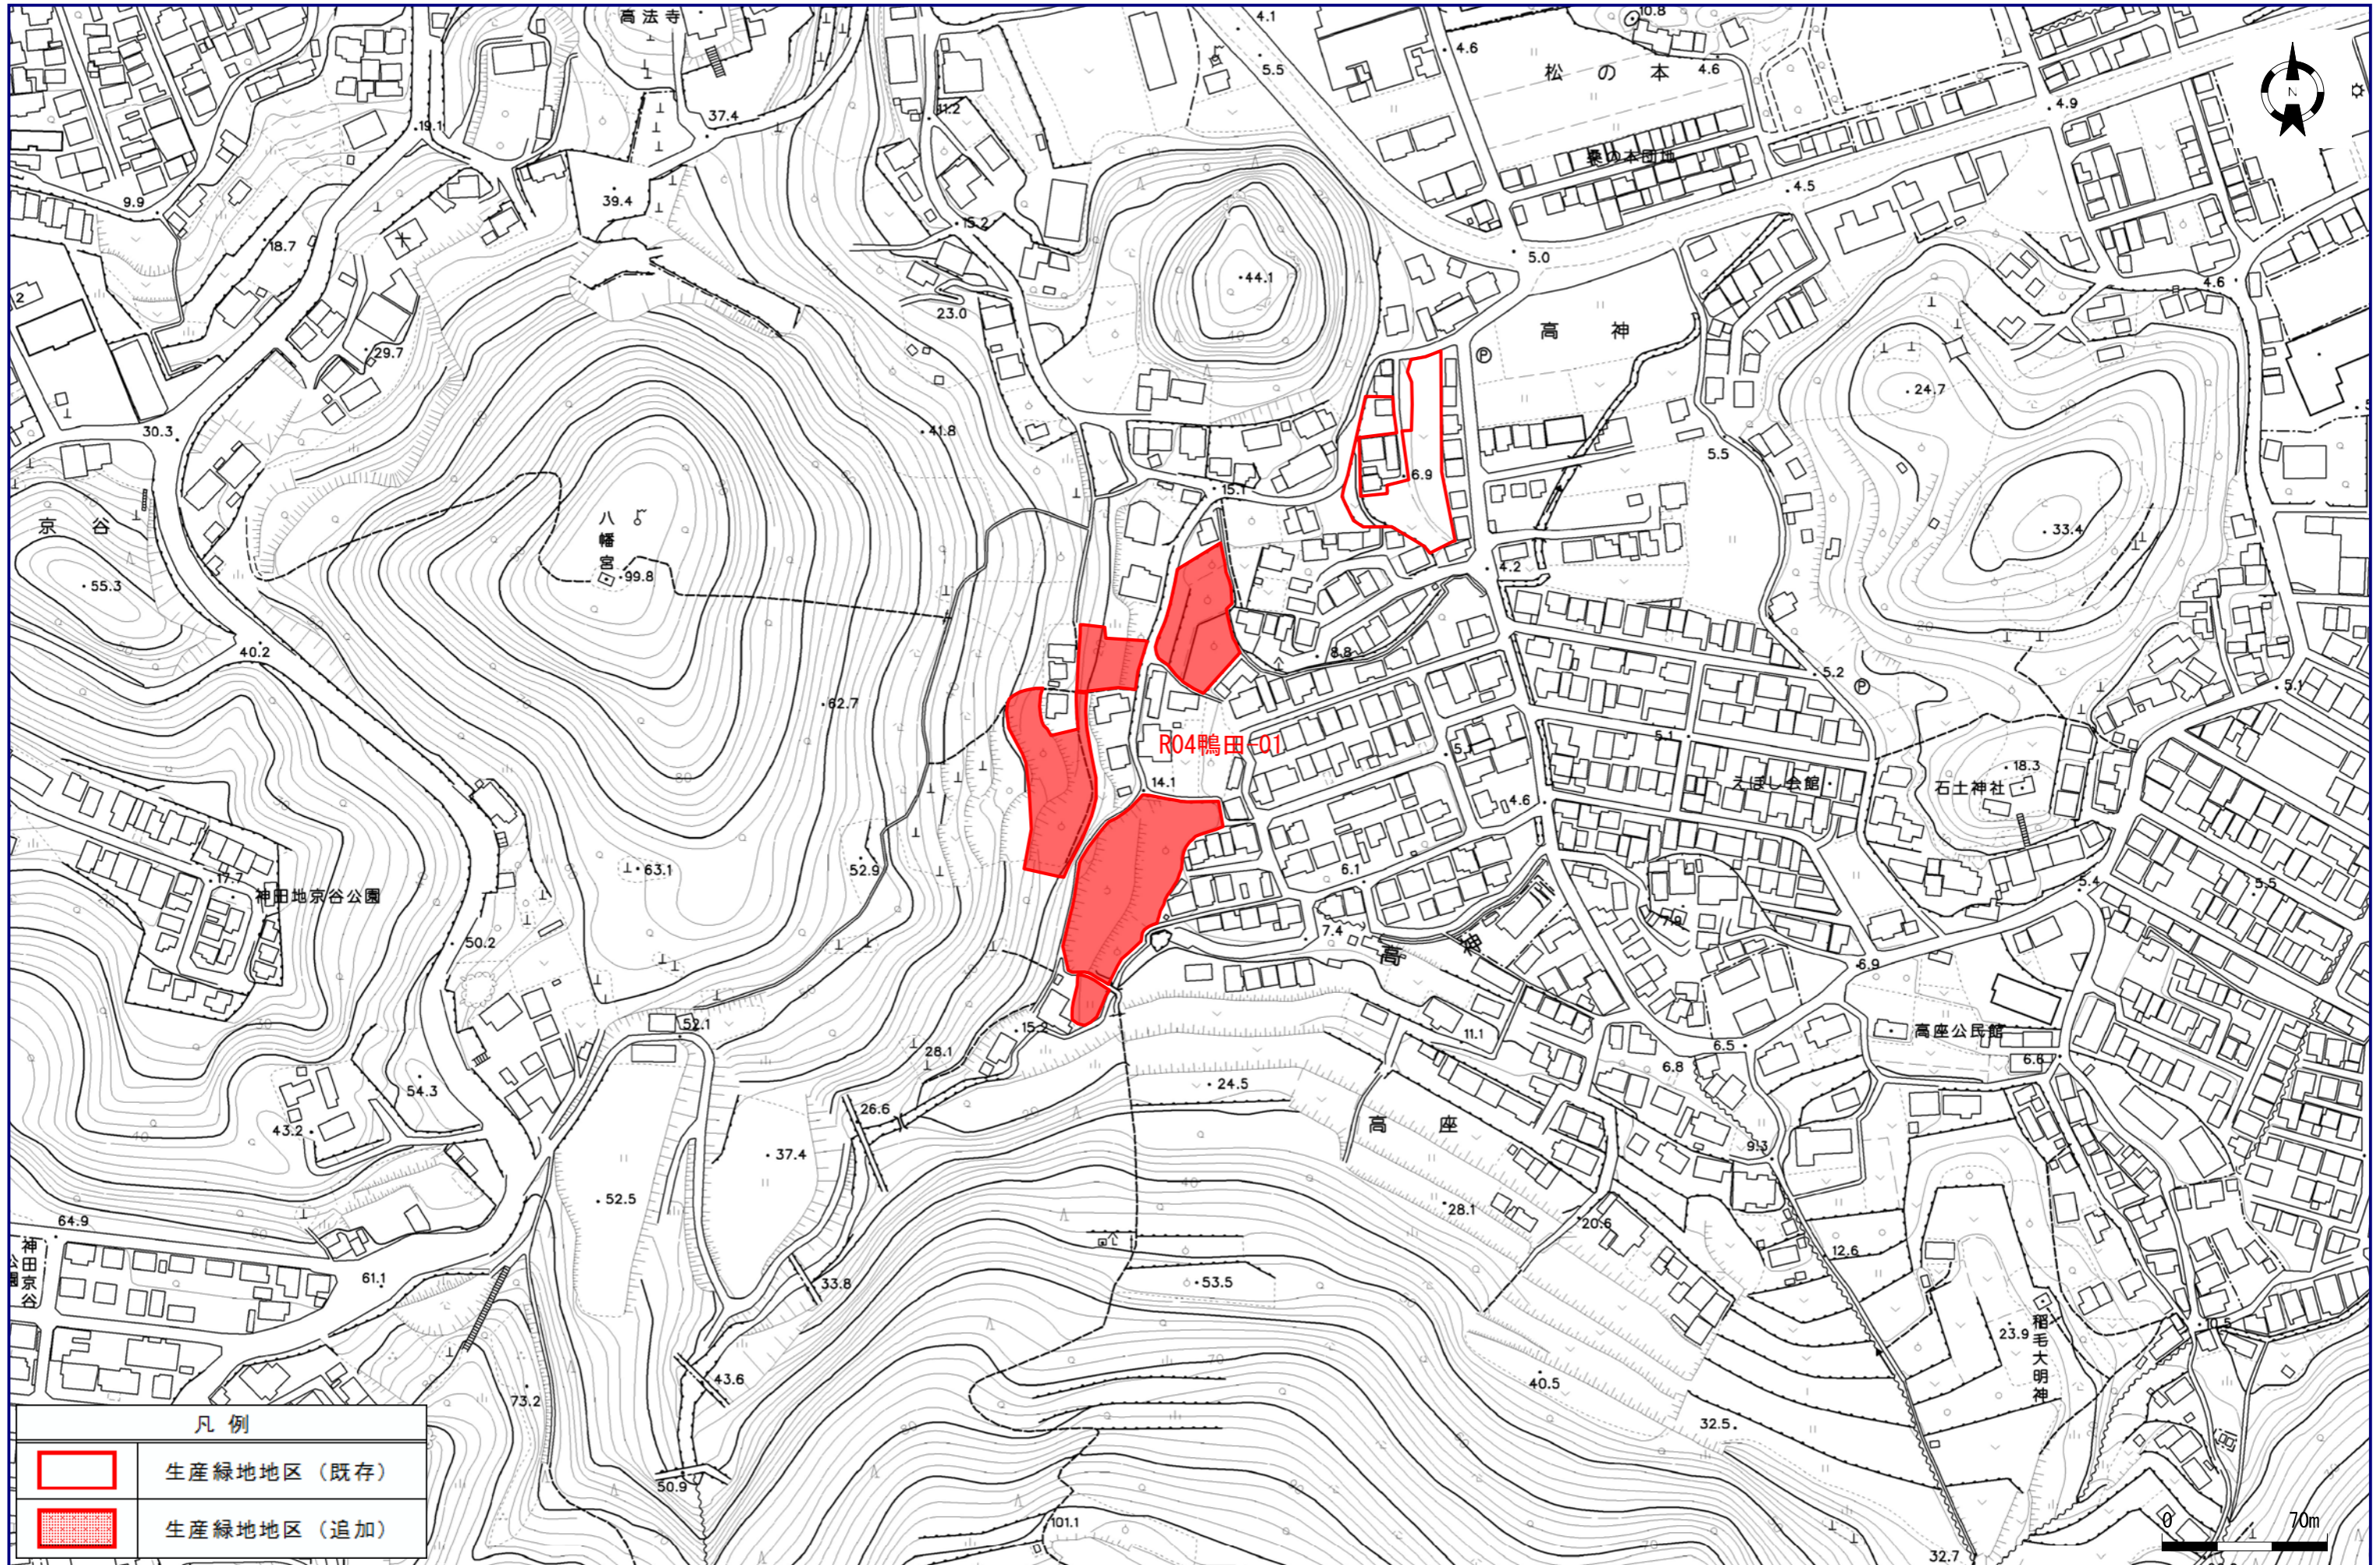

高知広域都市計画総括図 (1 / 1)

凡例

- | | |
|--|-------------|
|  | 生産緑地地区 (既存) |
|  | 生産緑地地区 (追加) |

新旧対照図 (1 / 3)

新旧対照図 (2 / 3)

新旧対照図 (3 / 3)