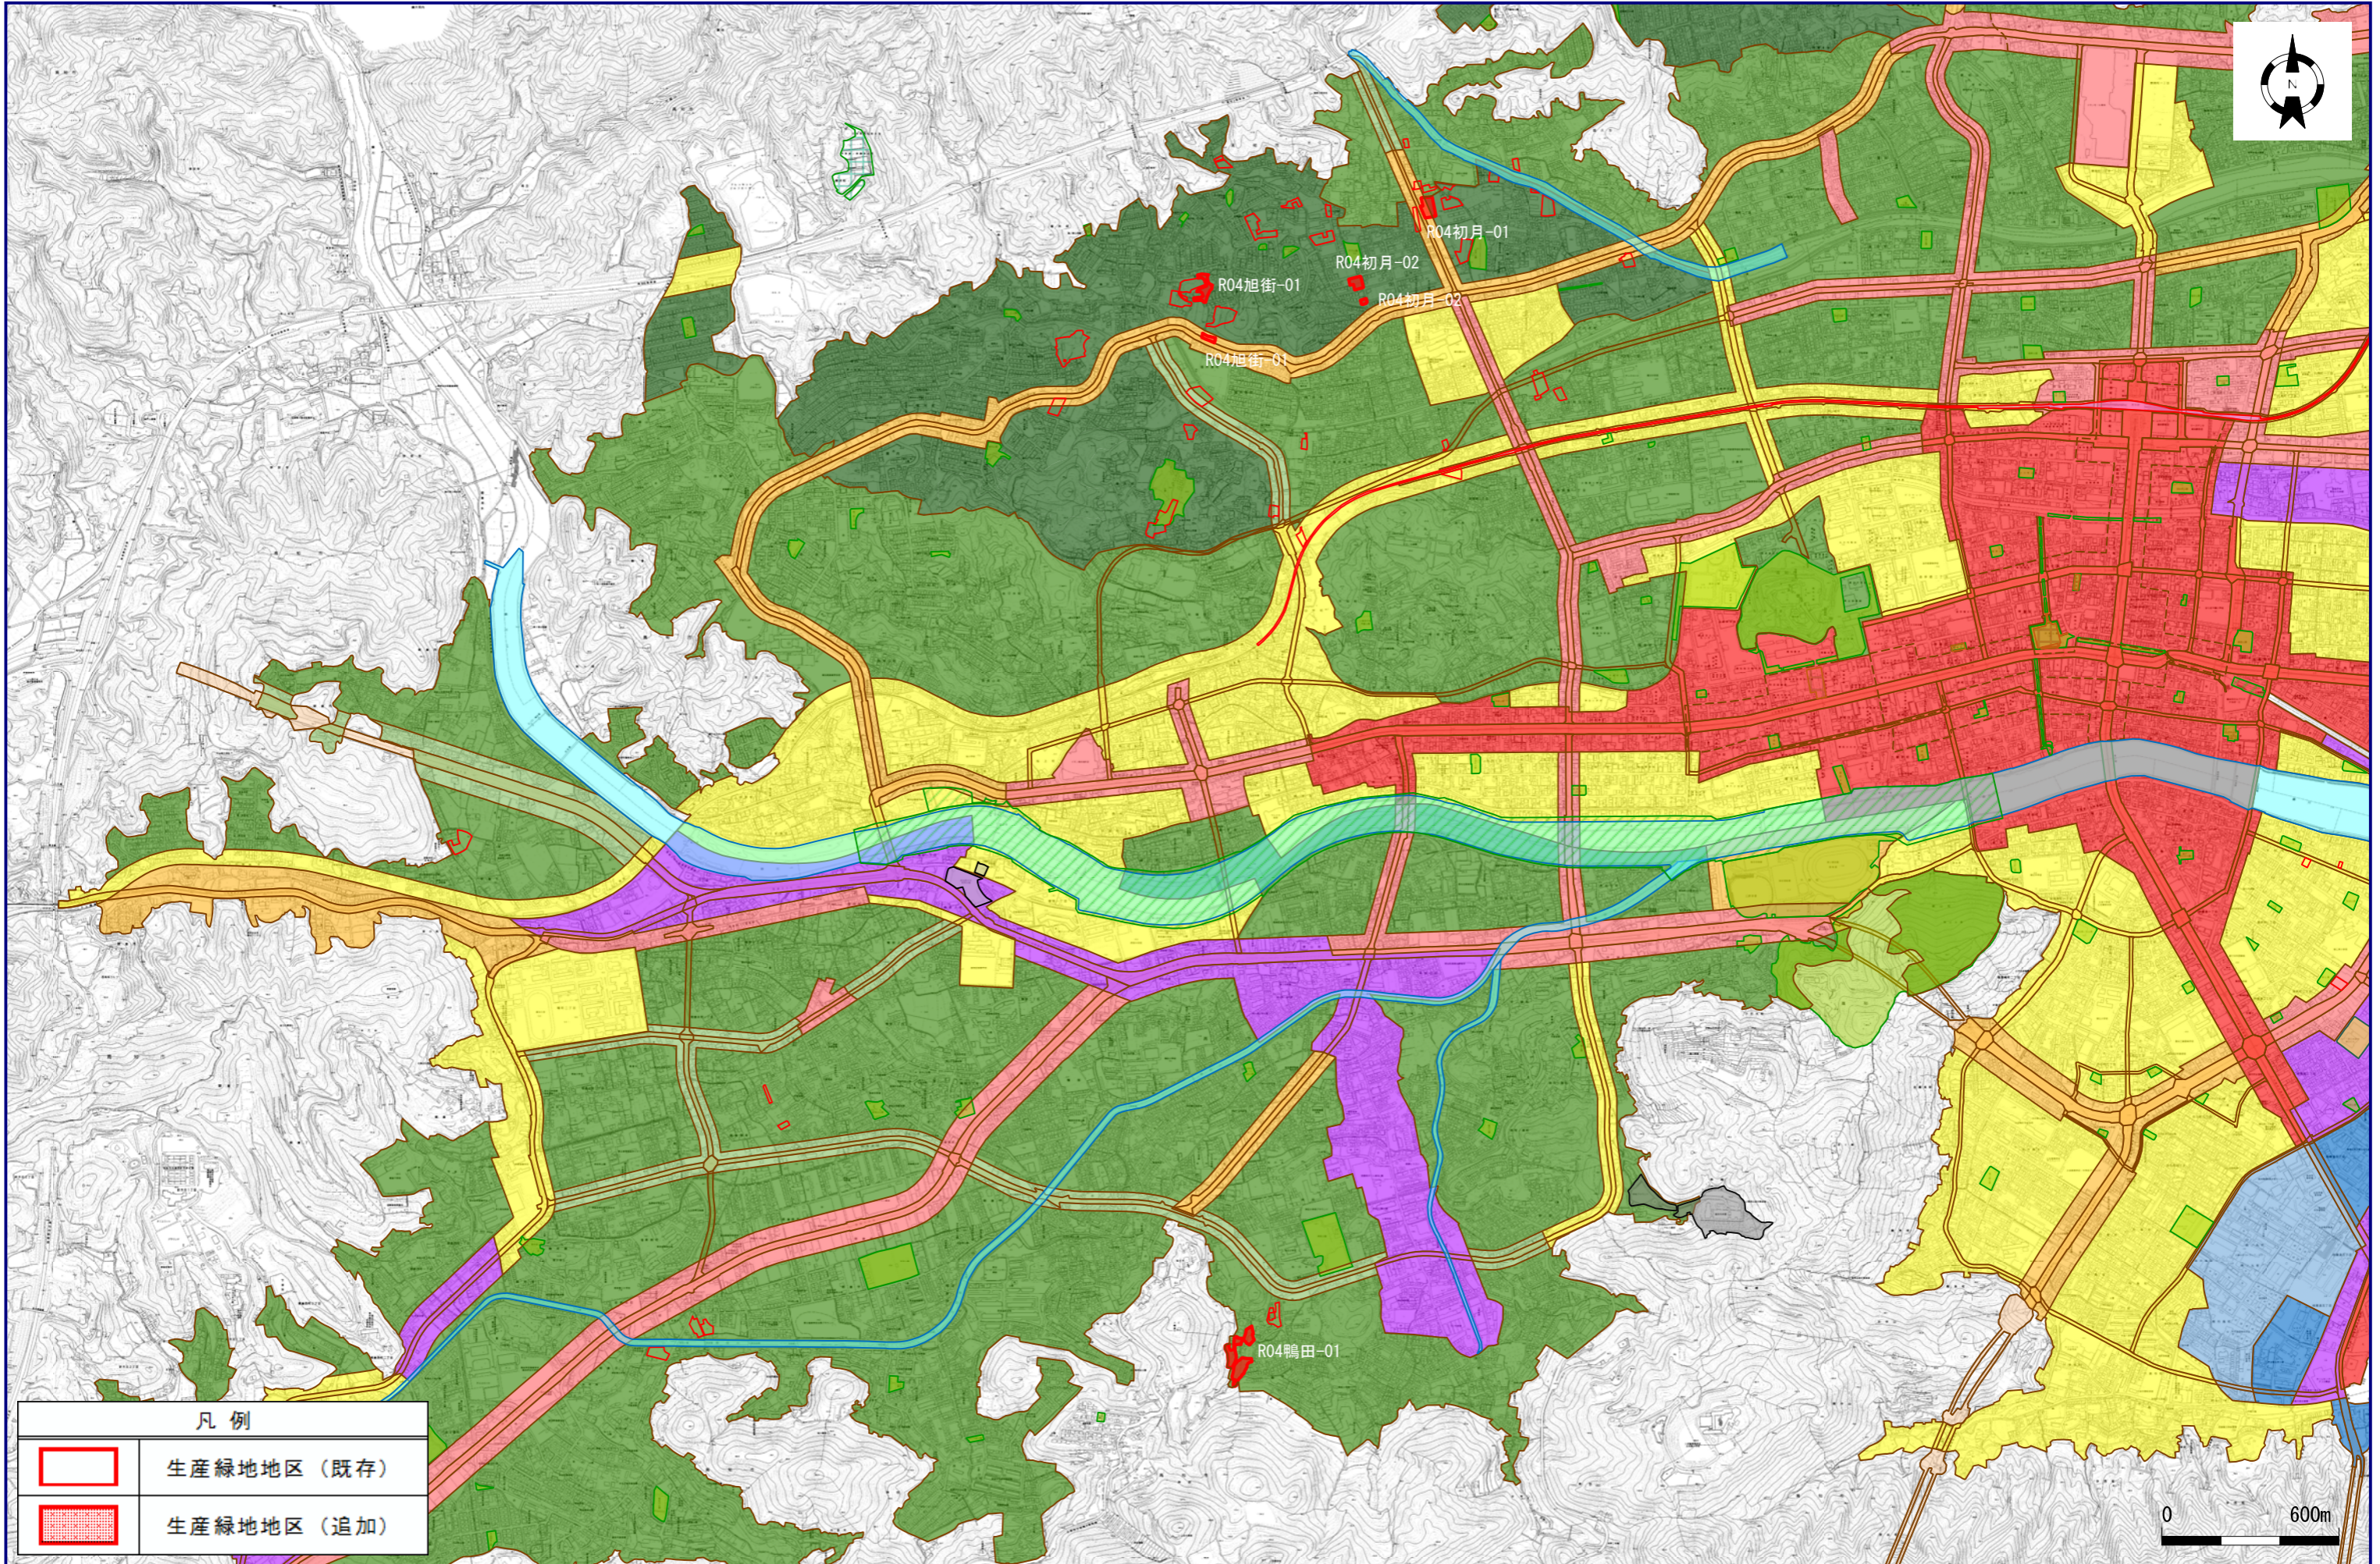

高知広域都市計画総括図 (1 / 1)

凡例

- | | |
|--|-------------|
|  | 生産緑地地区 (既存) |
|  | 生産緑地地区 (追加) |

新旧対照図 (1 / 3)

新旧対照図 (2 / 3)

新旧対照図 (3 / 3)