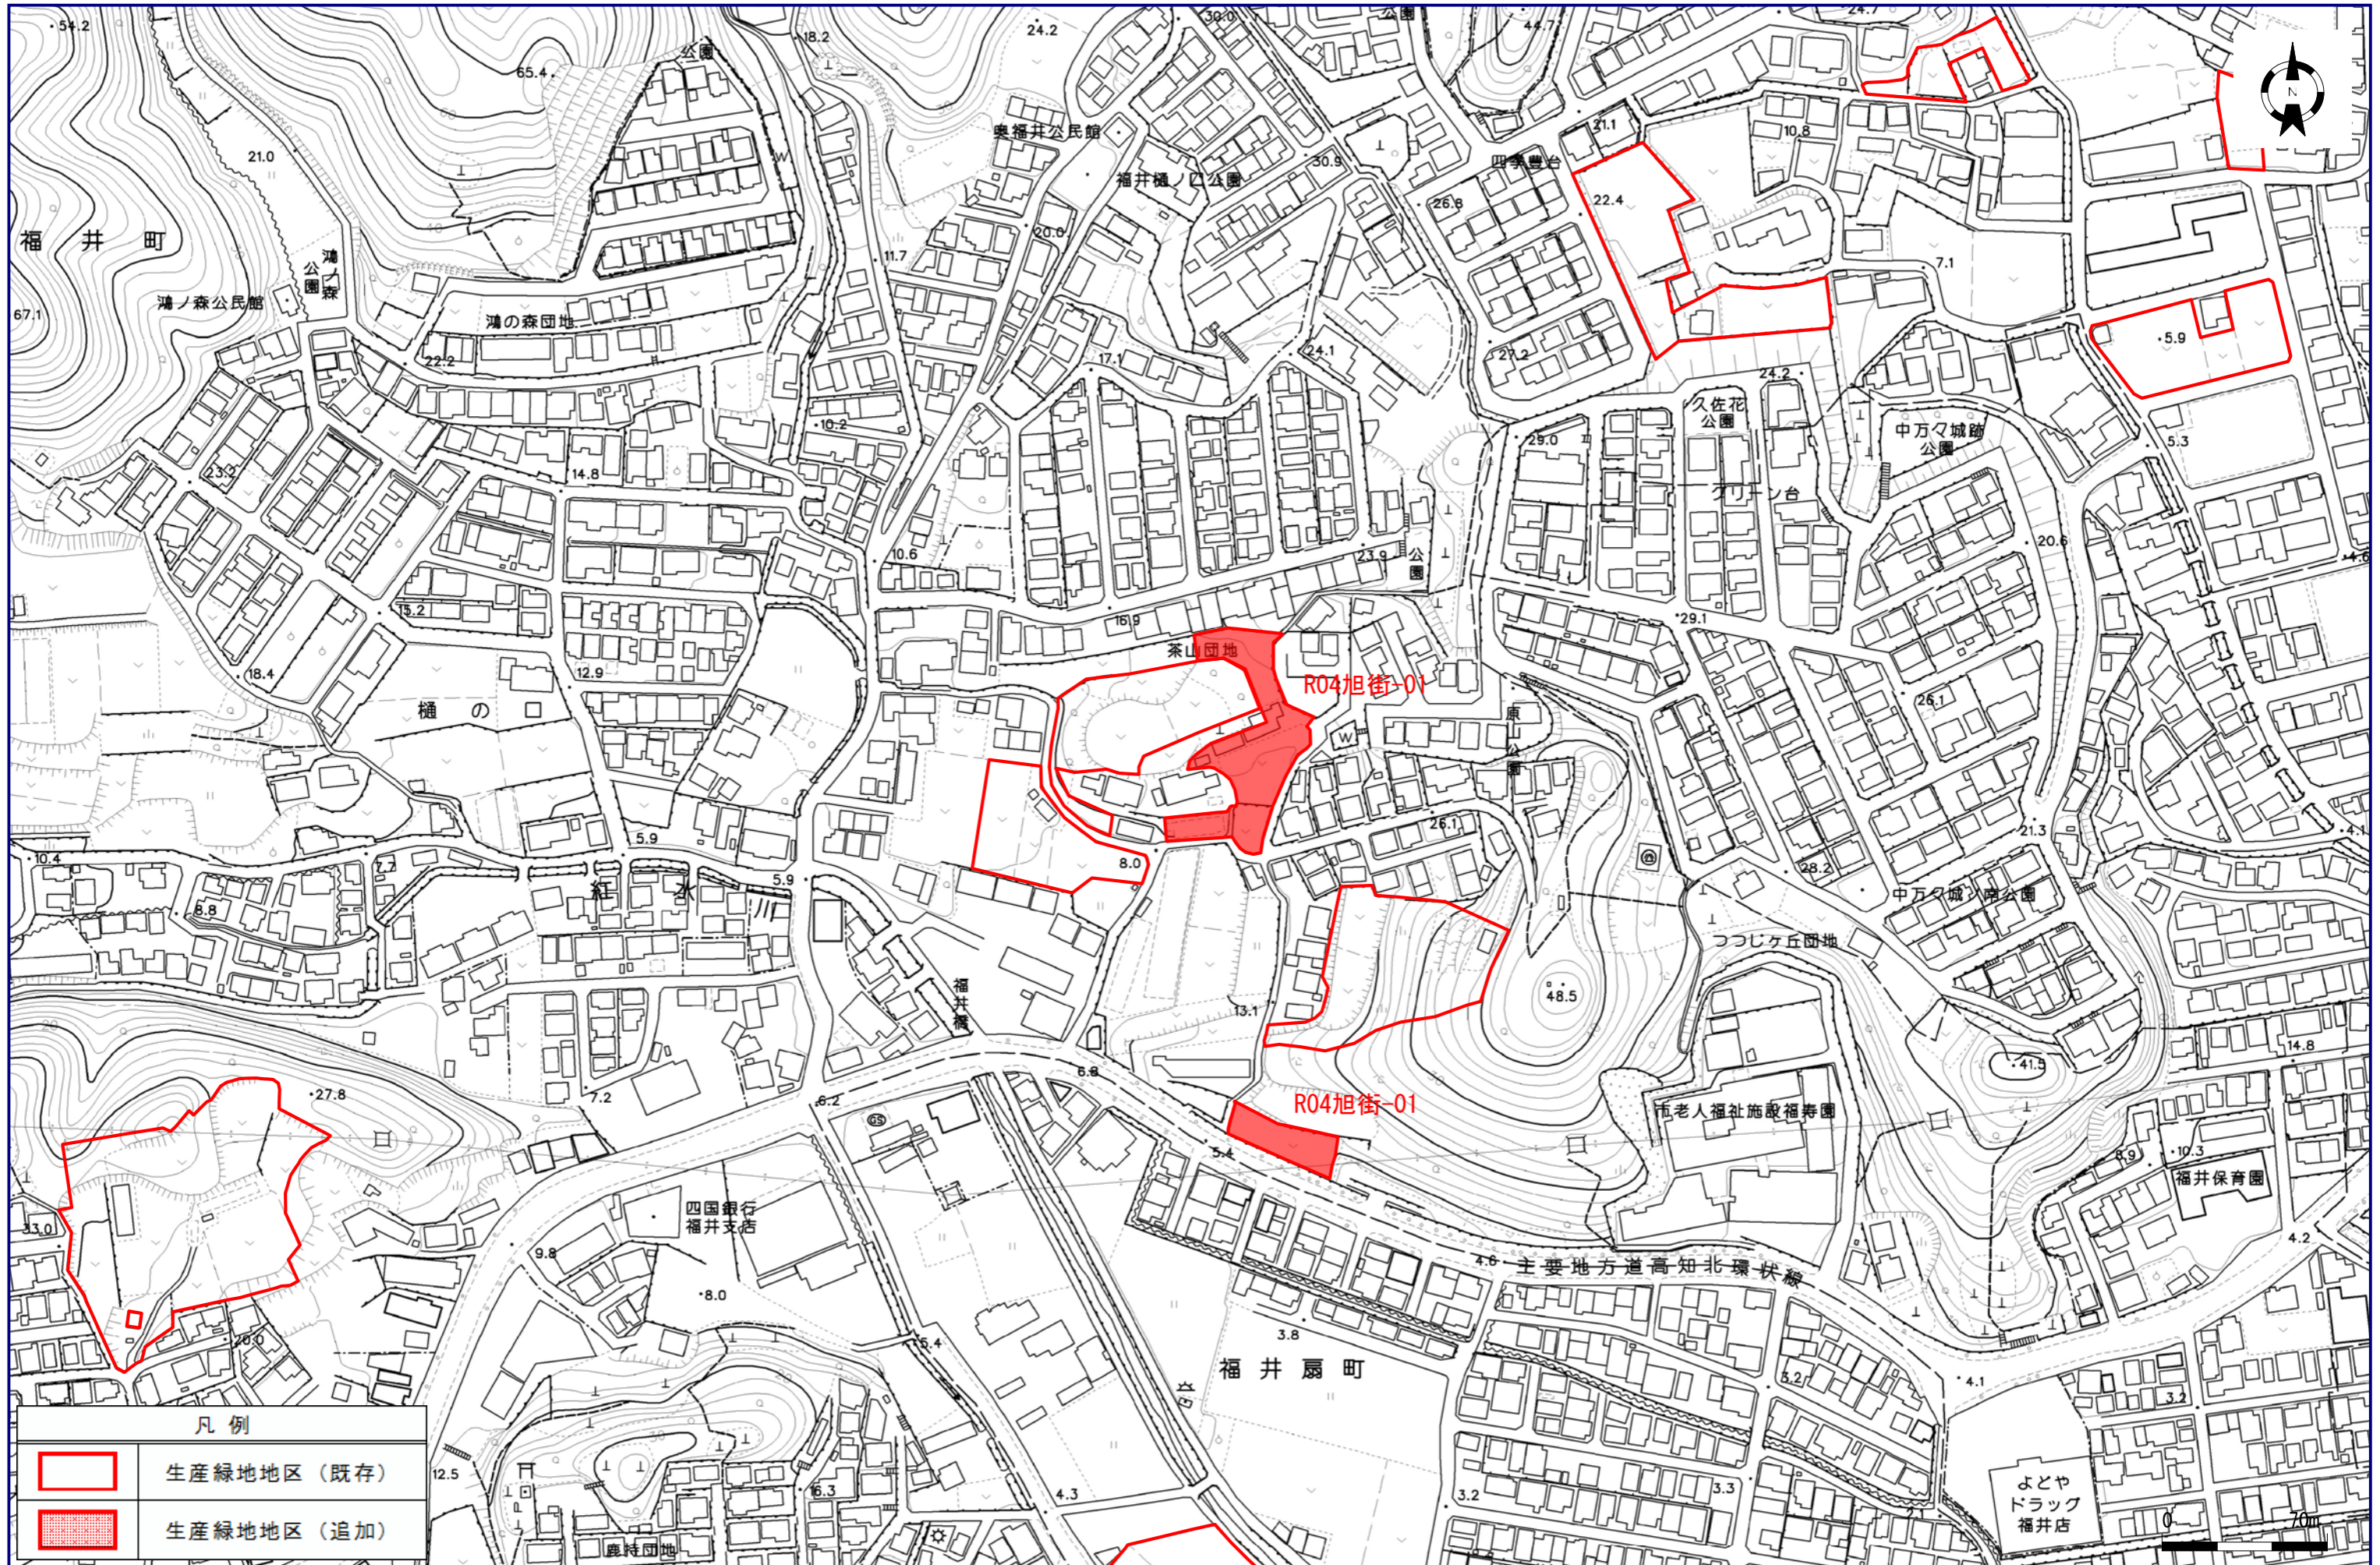

高知広域都市計画総括図 (1 / 1)

凡例

- | | |
|--|-------------|
|  | 生産緑地地区 (既存) |
|  | 生産緑地地区 (追加) |

新旧対照図 (1 / 3)

新旧対照図 (2 / 3)

新旧対照図 (3 / 3)