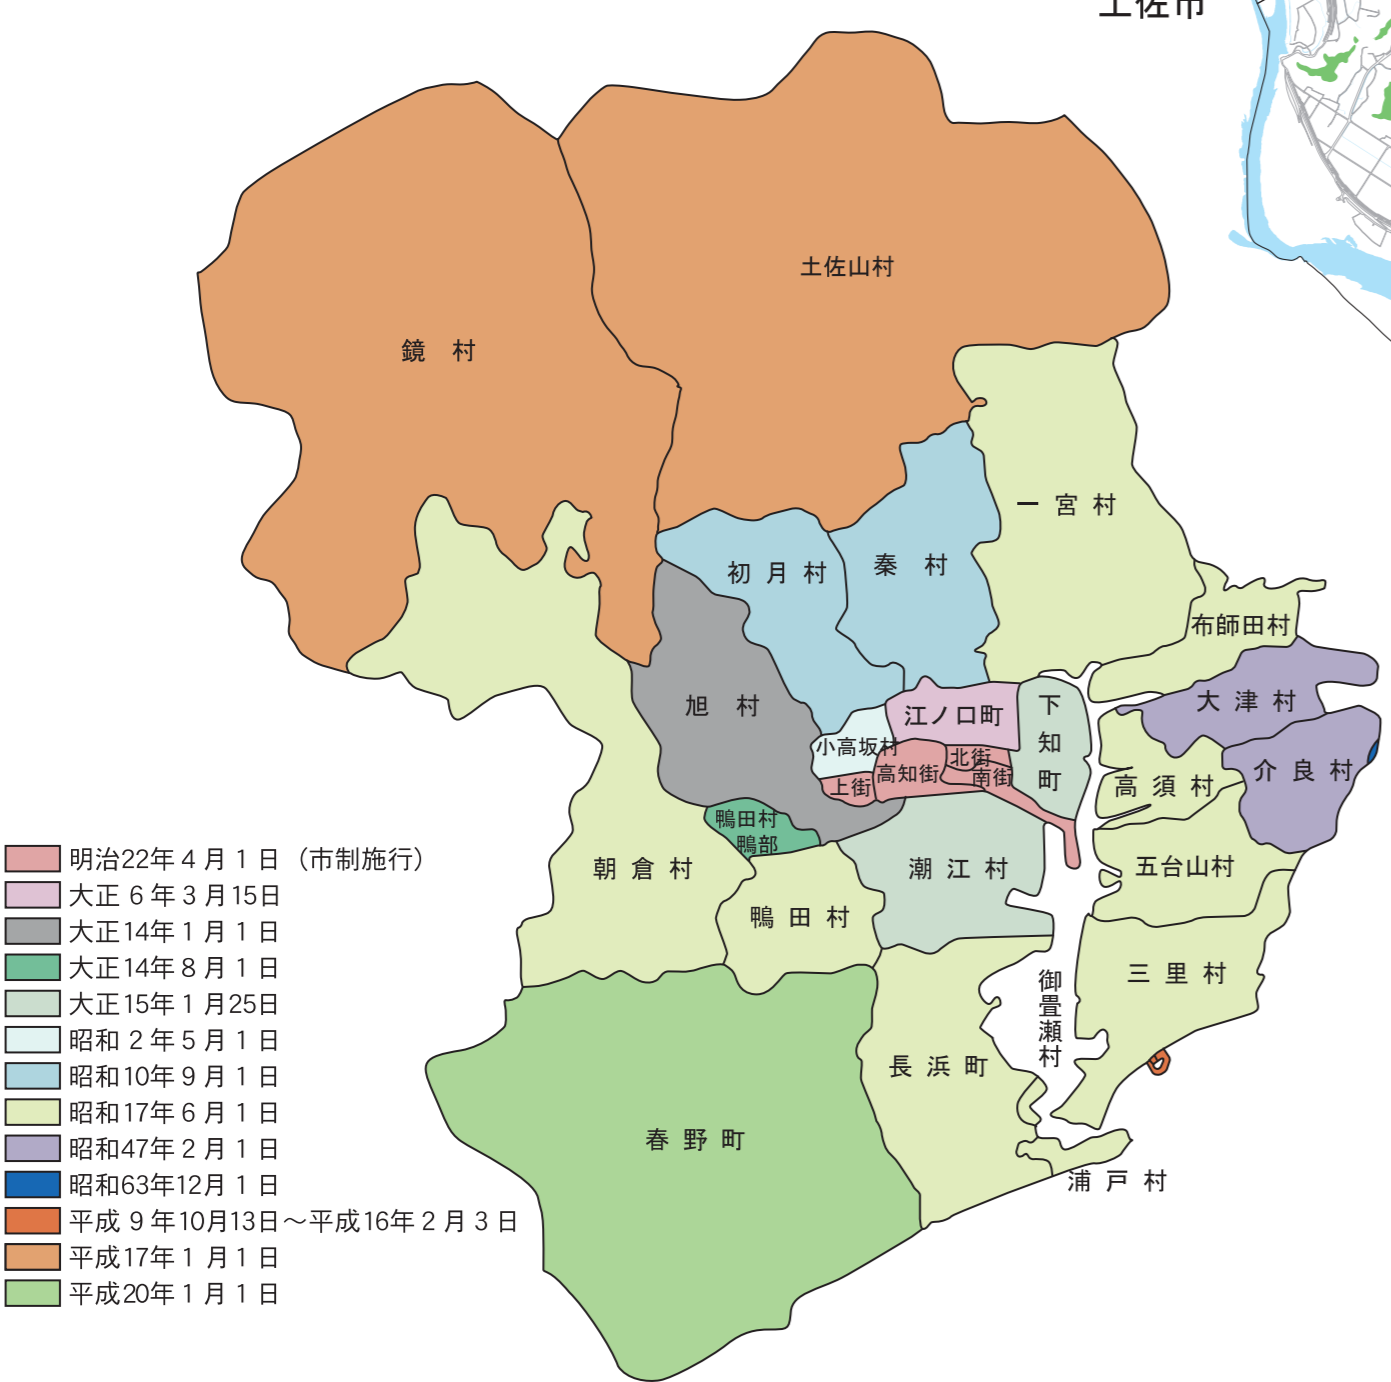

高知市住居表示等実施区域図

住居表示実施済 27.251km²
 区画整理等による地番整理

高知市のひろがり

人口のうつりかわり