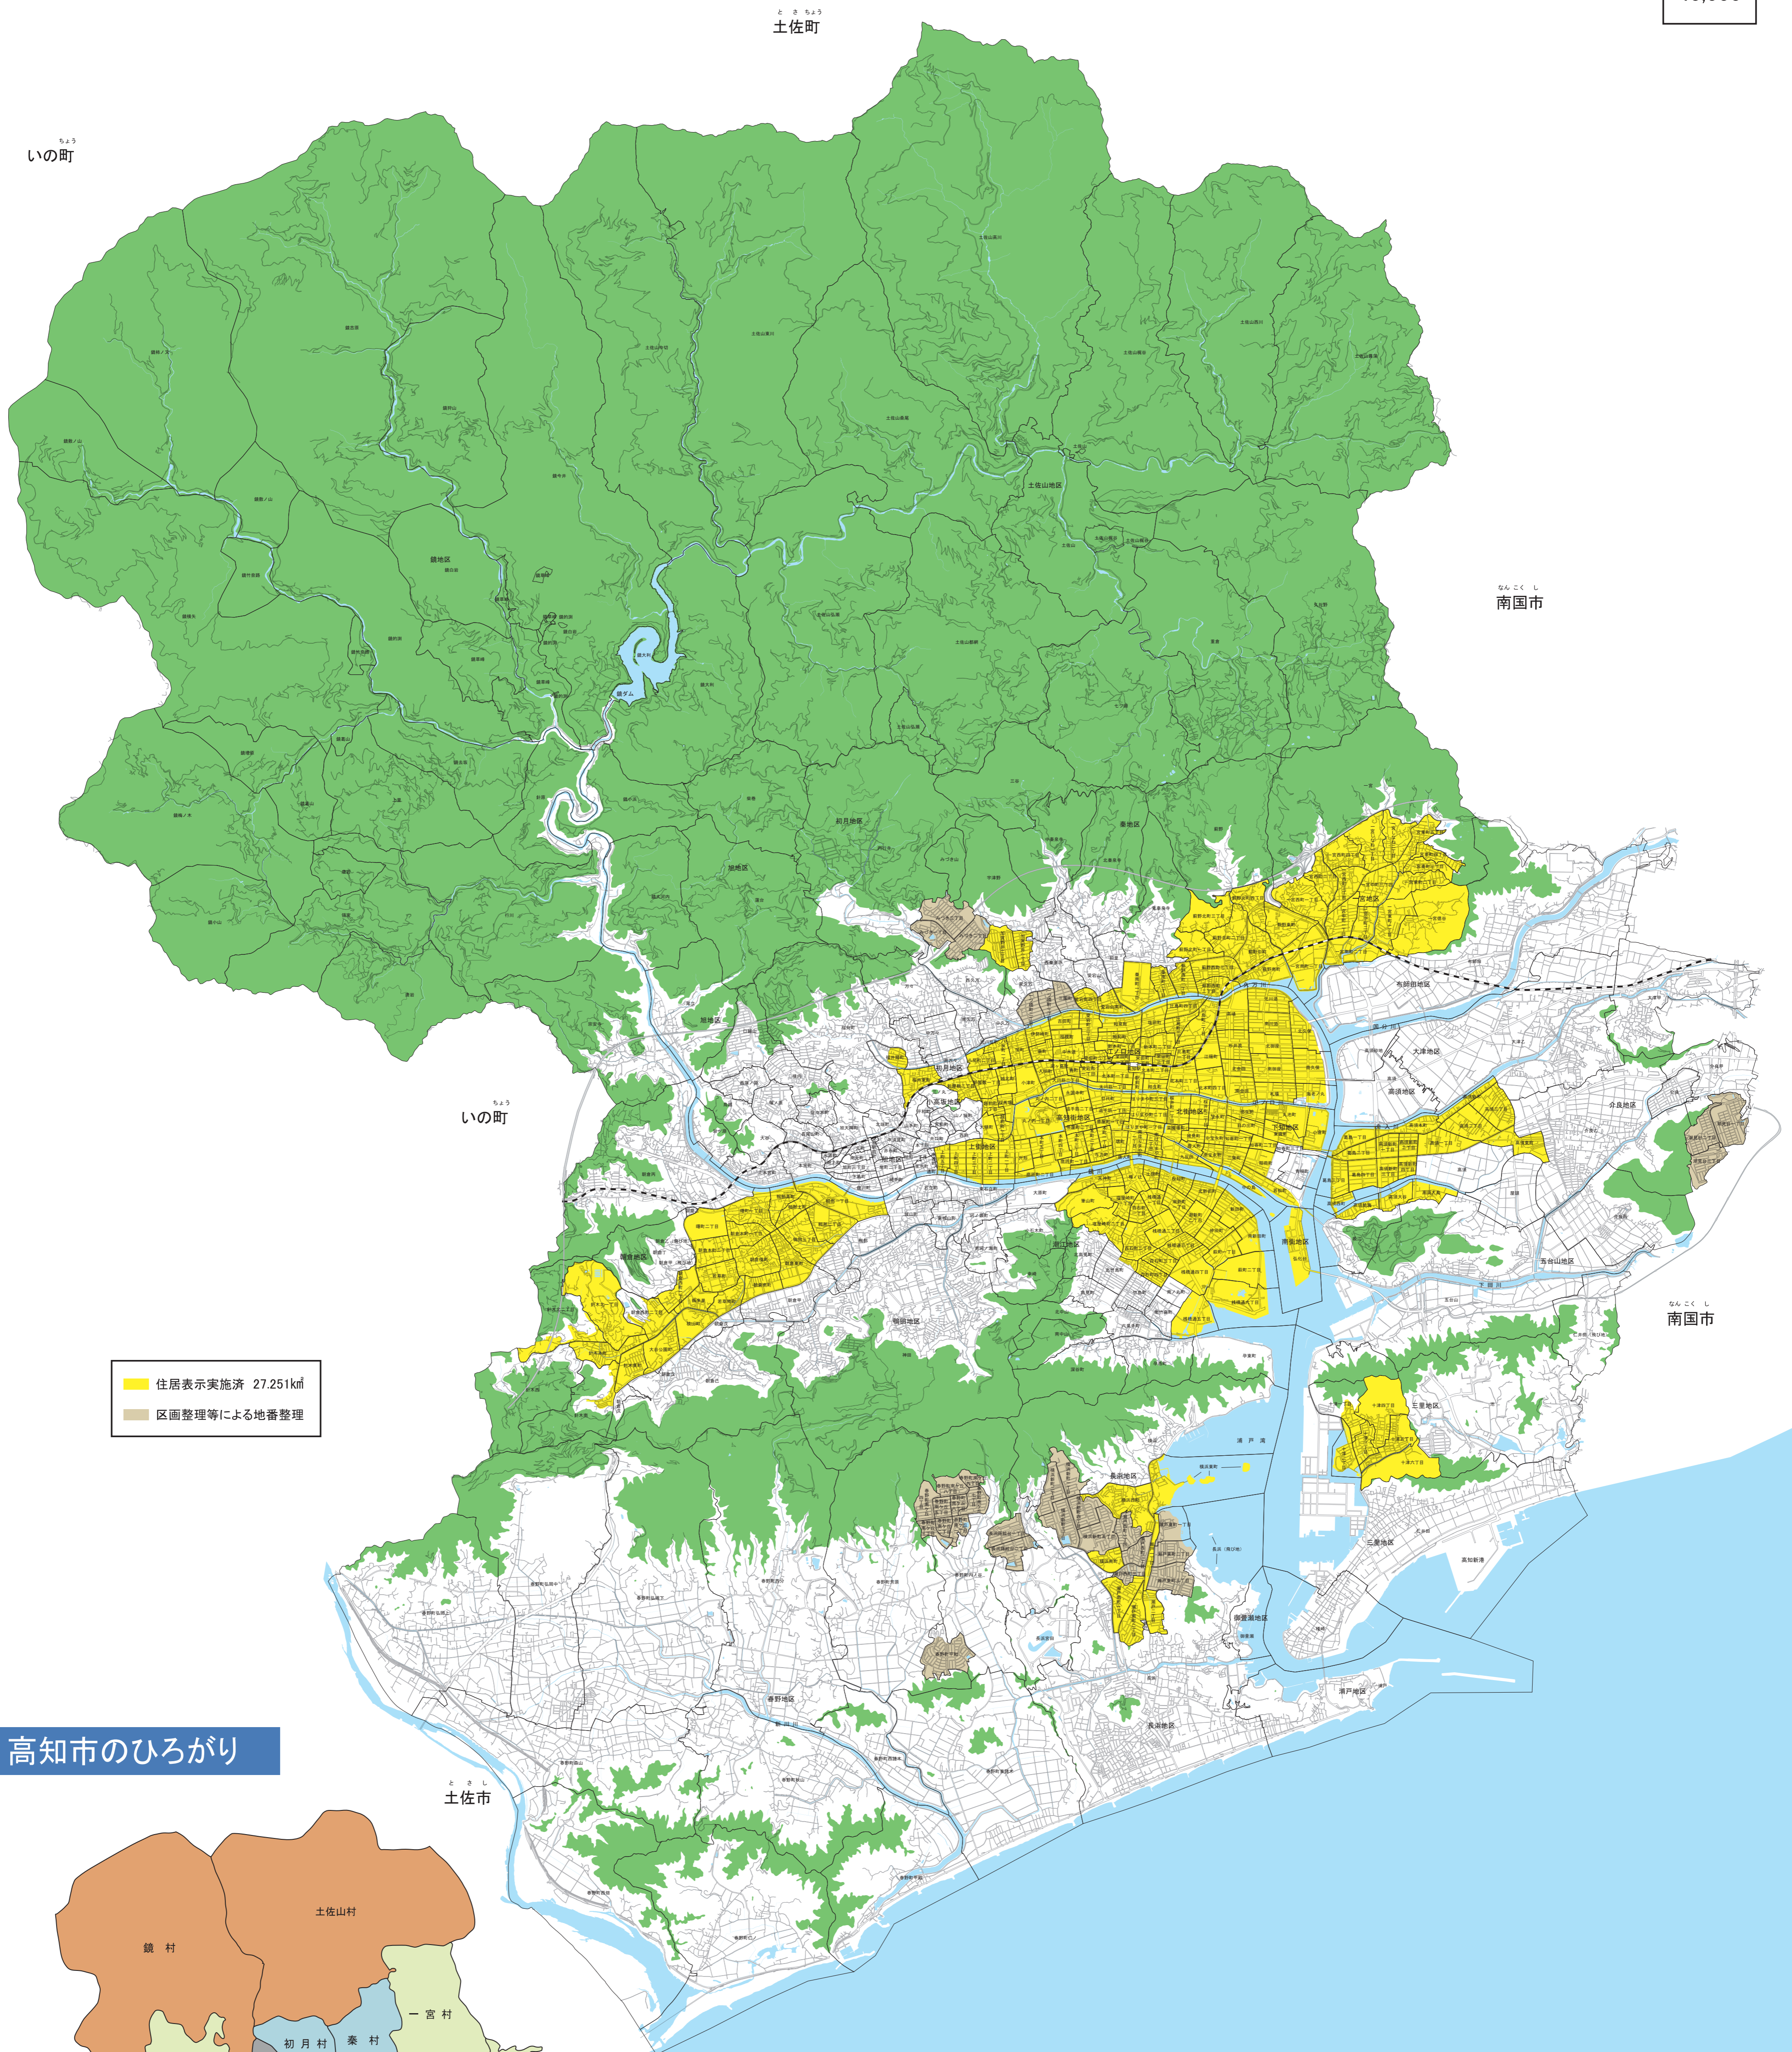

高知市住居表示等実施区域図

住居表示実施済 27.251km²
 区画整理等による地番整理

高知市のひろがり

人口のうつりかわり