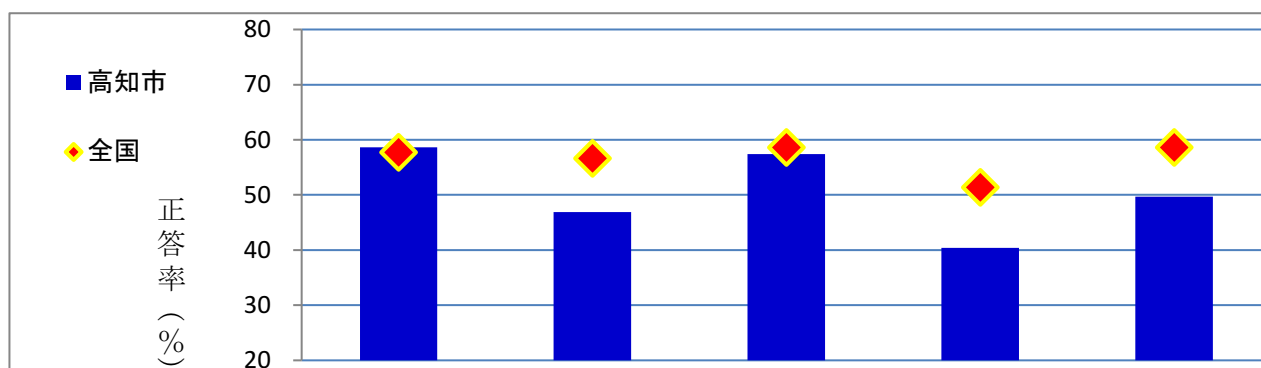

中学2年	国語	社会	数学	理科	英語
高知市	58.6	46.9	57.4	40.4	49.7
全国	57.7	56.6	58.6	51.4	58.6
全国平均正答率比	102	83	98	79	85
全国平均正答率との差	0.9	-9.7	-1.2	-11.0	-8.9
高知県	59.8	51.3	60.5	43.6	52.9
県平均正答率比	98	91	95	93	94