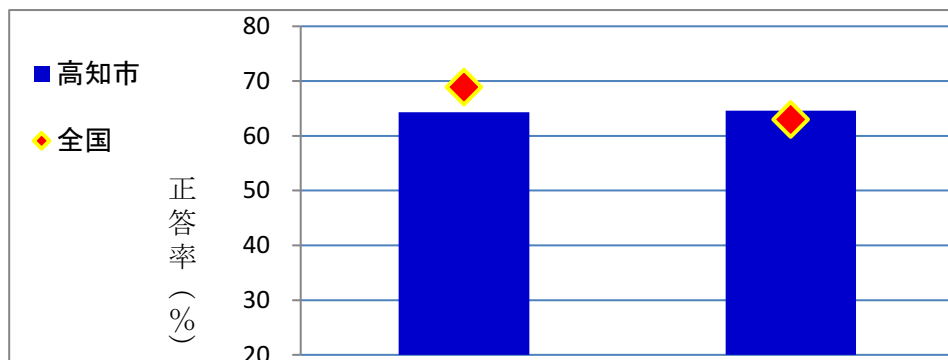

令和2年度 高知県学力定着状況調査の結果概要

令和3年3月18日

高知市教育委員会 学校教育課

平均正答率

小学4年	国語	算数
高知市	64.3	64.6
全国	68.9	63.0
全国平均正答率比	93	103
全国平均正答率との差	-4.6	1.6
高知県	66.7	65.8
県平均正答率比	96	98

小学5年	国語	算数	理科
高知市	66.9	63.2	65.8
全国	67.1	57.7	71.5
全国平均正答率比	100	110	92
全国平均正答率との差	-0.2	5.5	-5.7
高知県	68.2	64.0	67.9
県平均正答率比	98	99	97