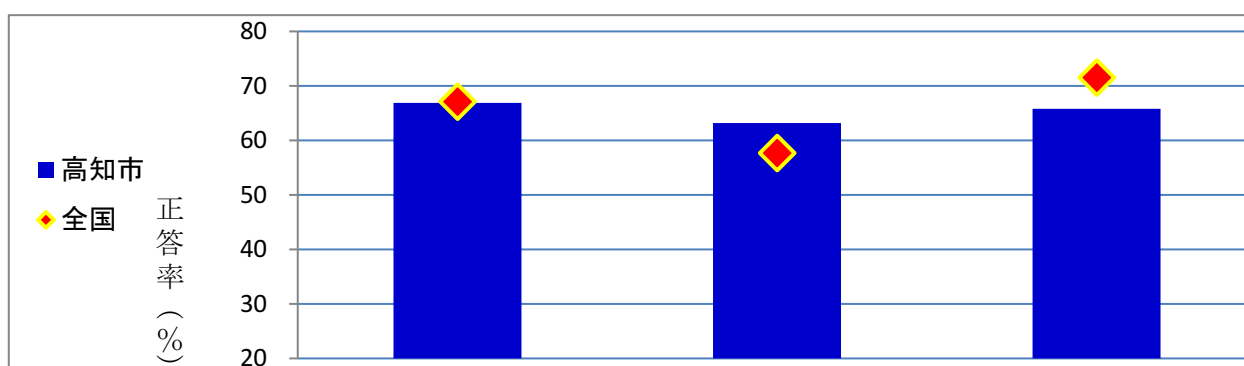

令和2年度 高知県学力定着状況調査の結果概要

令和3年3月18日

高知市教育委員会 学校教育課

平均正答率

小学4年	国語	算数
高知市	64.3	64.6
全国	68.9	63.0
全国平均正答率比	93	103
全国平均正答率との差	-4.6	1.6
高知県	66.7	65.8
県平均正答率比	96	98

小学5年	国語	算数	理科
高知市	66.9	63.2	65.8
全国	67.1	57.7	71.5
全国平均正答率比	100	110	92
全国平均正答率との差	-0.2	5.5	-5.7
高知県	68.2	64.0	67.9
県平均正答率比	98	99	97