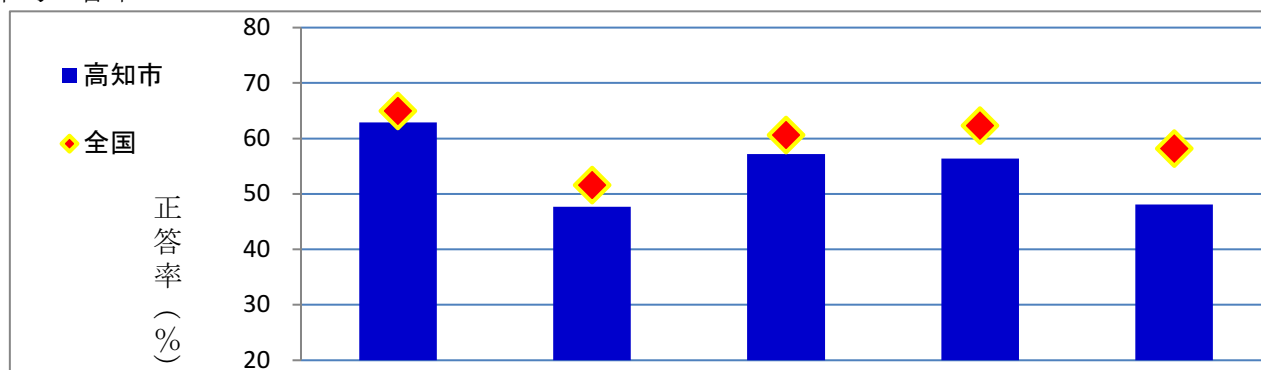

令和2年度 高知県学力定着状況調査の結果概要

令和3年3月18日
高知市教育委員会 学校教育課

平均正答率

中学1年	国語	社会	数学	理科	英語
高知市	62.9	47.7	57.2	56.4	48.1
全国	65.0	51.6	60.6	62.3	58.2
全国平均正答率比	97	92	94	91	83
全国平均正答率との差	-2.1	-3.9	-3.4	-5.9	-10.1
高知県	64.2	47.6	58.5	59.9	51.3
県平均正答率比	98	100	98	94	94