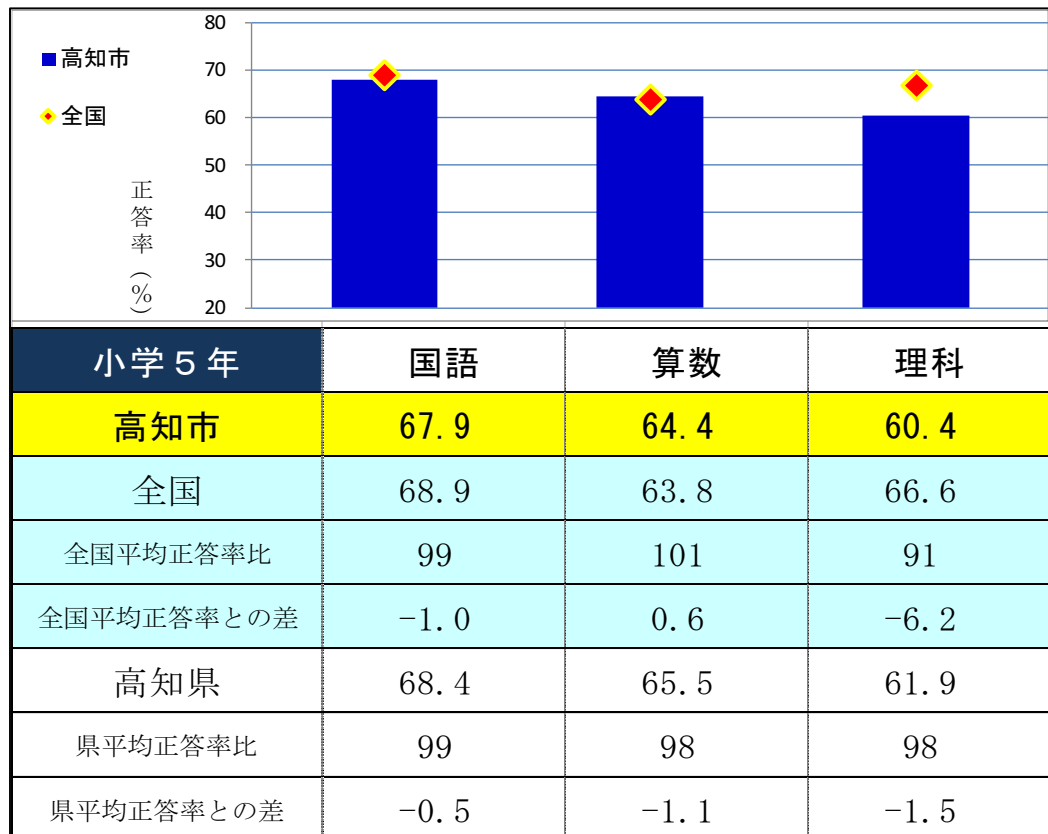

令和3年度 高知県学力定着状況調査の結果概要

令和4年3月25日
高知市教育委員会 学校教育課

平均正答率

令和3年度 高知県学力定着状況調査の結果概要

令和4年3月25日

高知市教育委員会

学校教育課

平均正答率