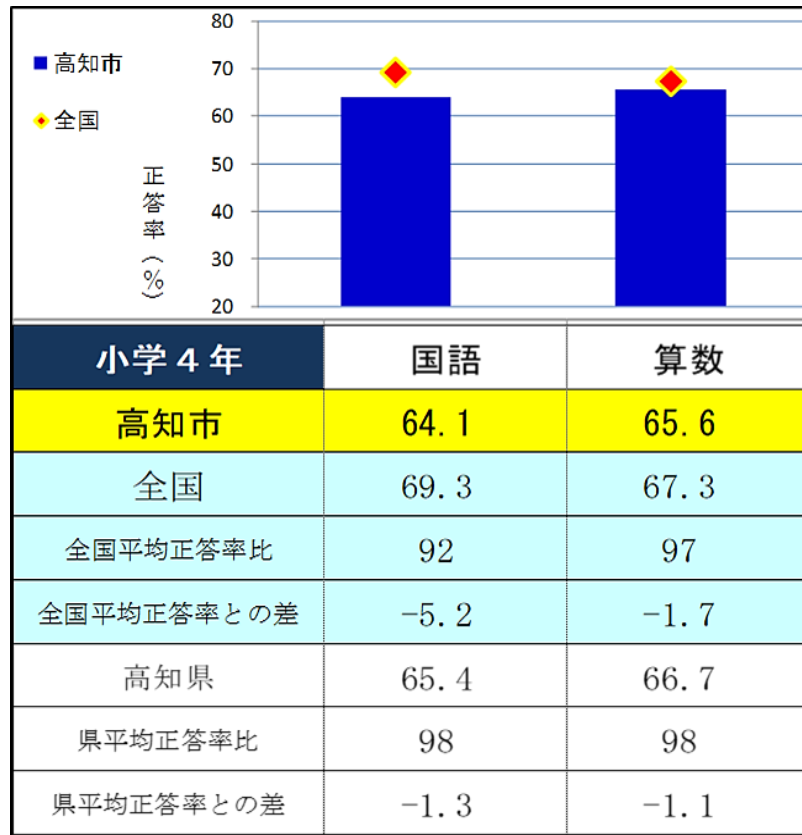

令和3年度 高知県学力定着状況調査の結果概要

令和4年3月25日
高知市教育委員会 学校教育課

平均正答率

令和3年度 高知県学力定着状況調査の結果概要

令和4年3月25日

高知市教育委員会

学校教育課

平均正答率