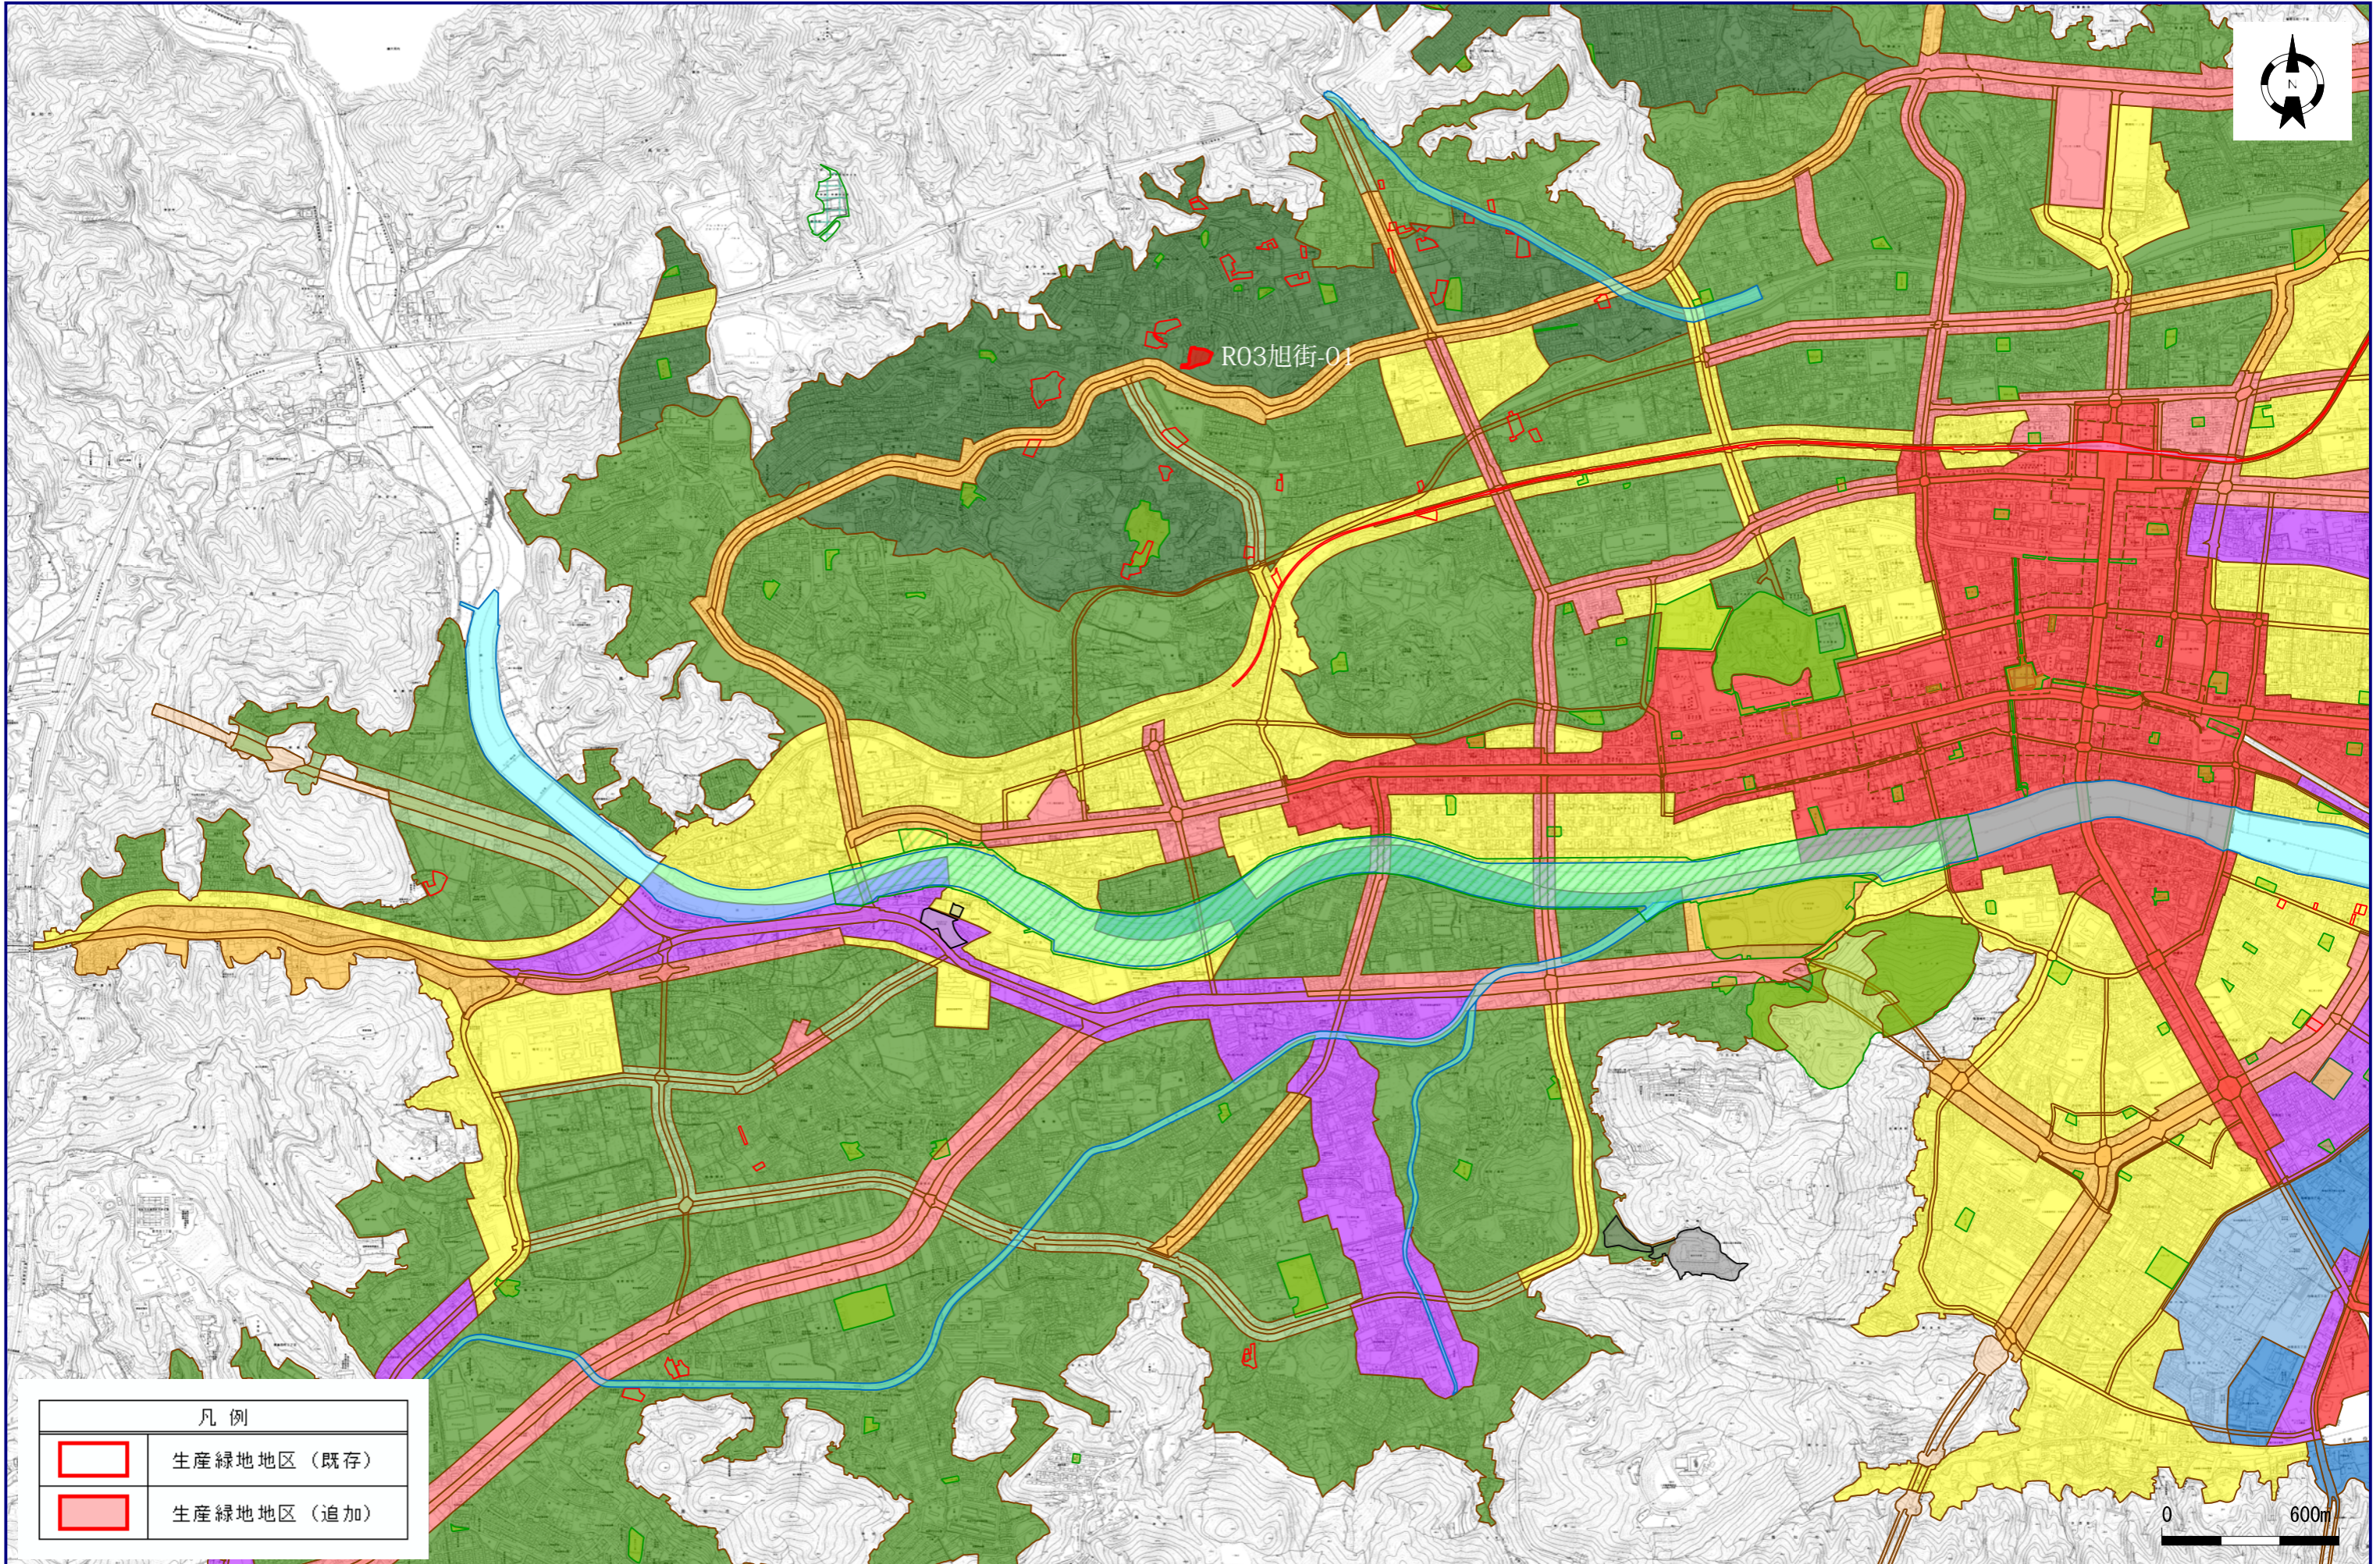

高知広域都市計画総括図 (1 / 1)

新旧対照図 (1/1)