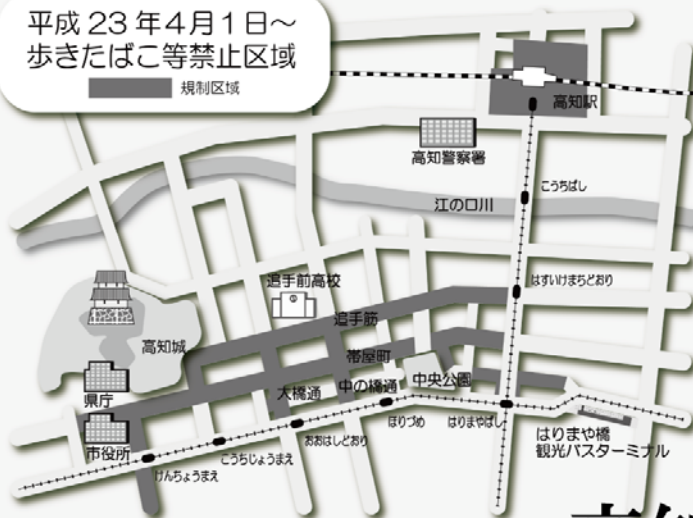

# ここで吸うたら

# いかん いかん

環境維新・高知市  
マスコットキャラクター「ケーちゃん」

歩きながら  
タバコを吸うと  
周りの人に  
迷惑がかかります。

平成 23 年 4 月 1 日～  
歩きタバコ等禁止区域

規制区域

ポイ捨ても  
やめましょう。