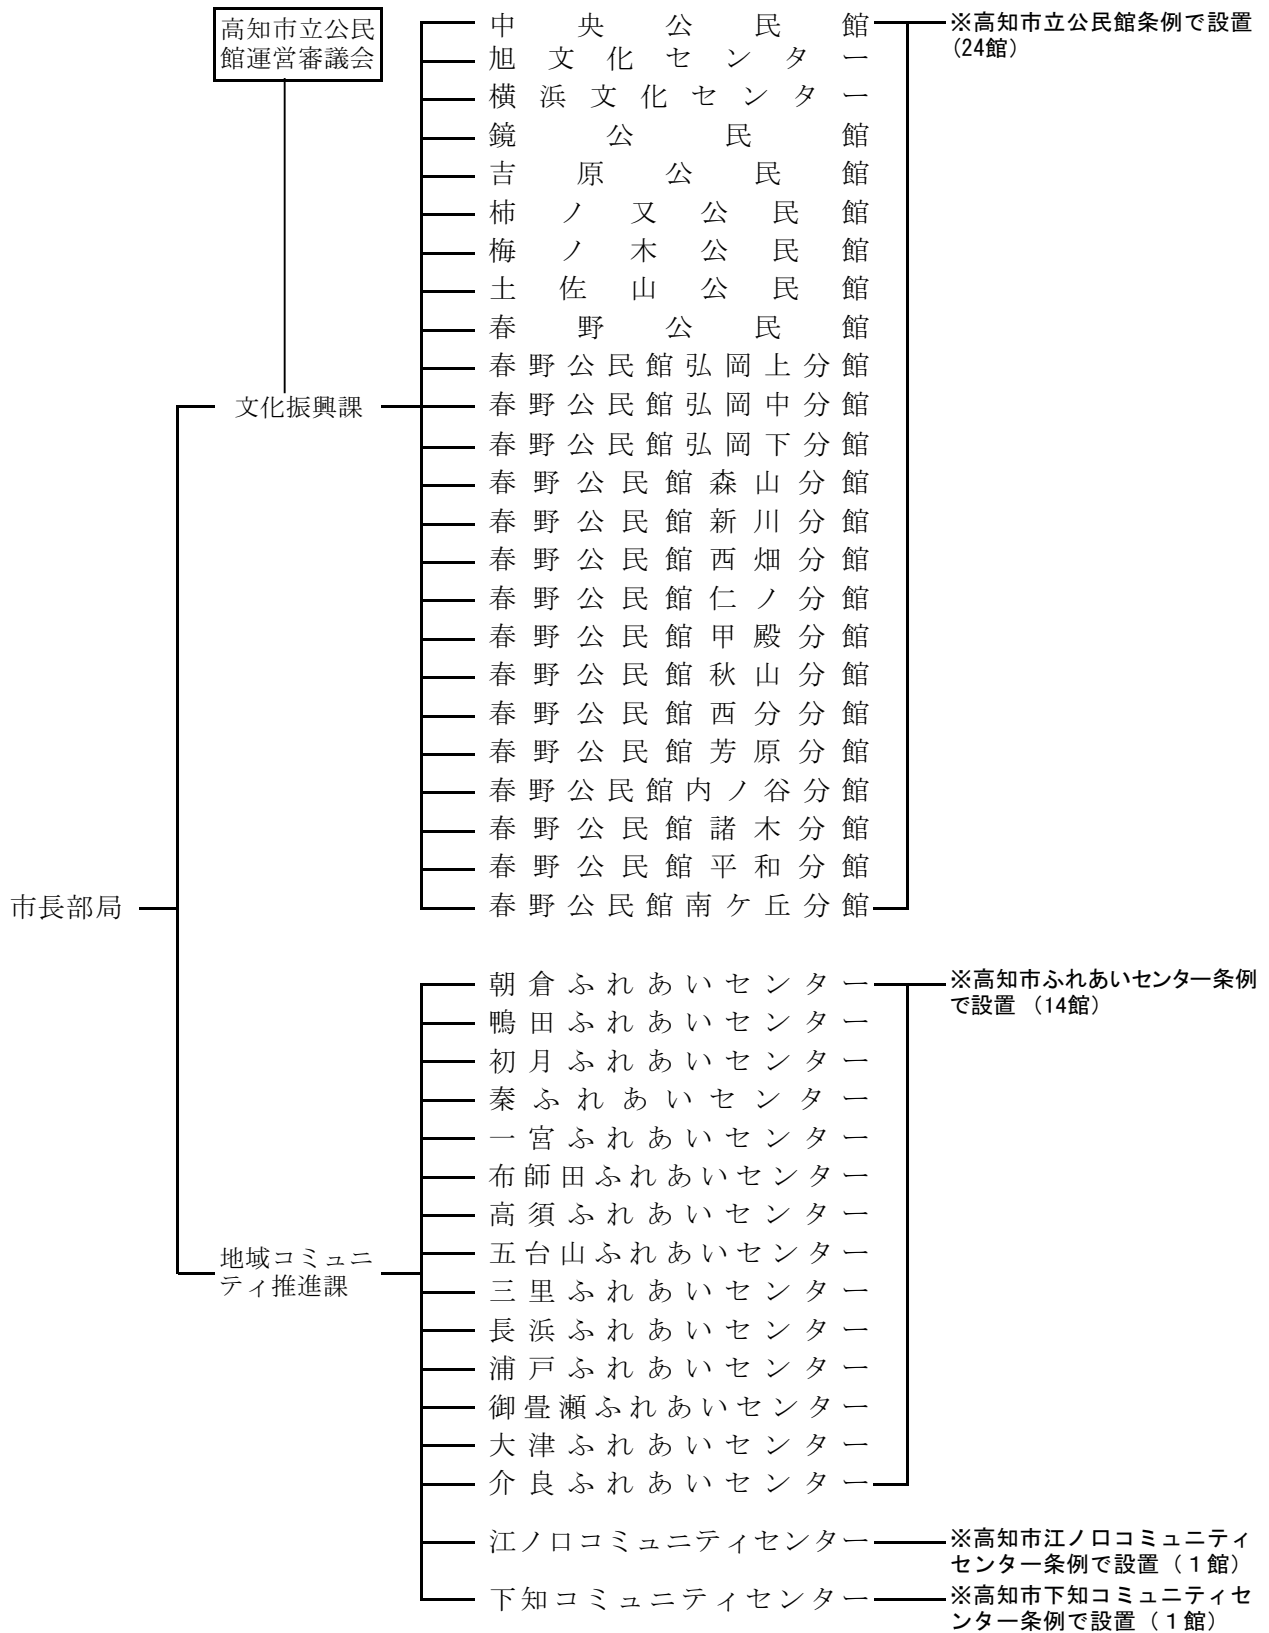

公民館機構図 (令和3年4月1日現在)

※平成30年6月30日に鏡公民館畑川分館は廃止