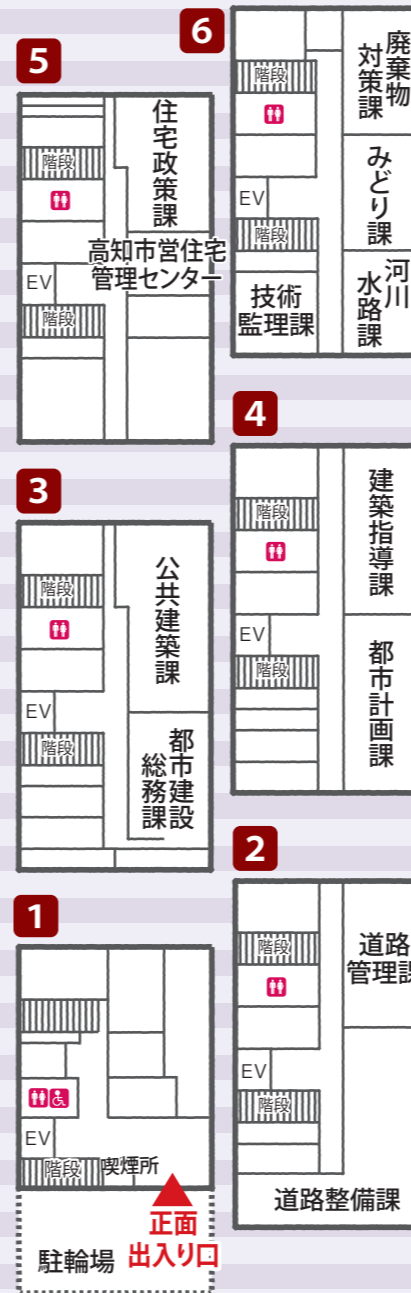

# 高知市役所庁舎マップ

平成29年10月1日現在

## 本町仮庁舎

## 丸ノ内仮庁舎

## 南別館