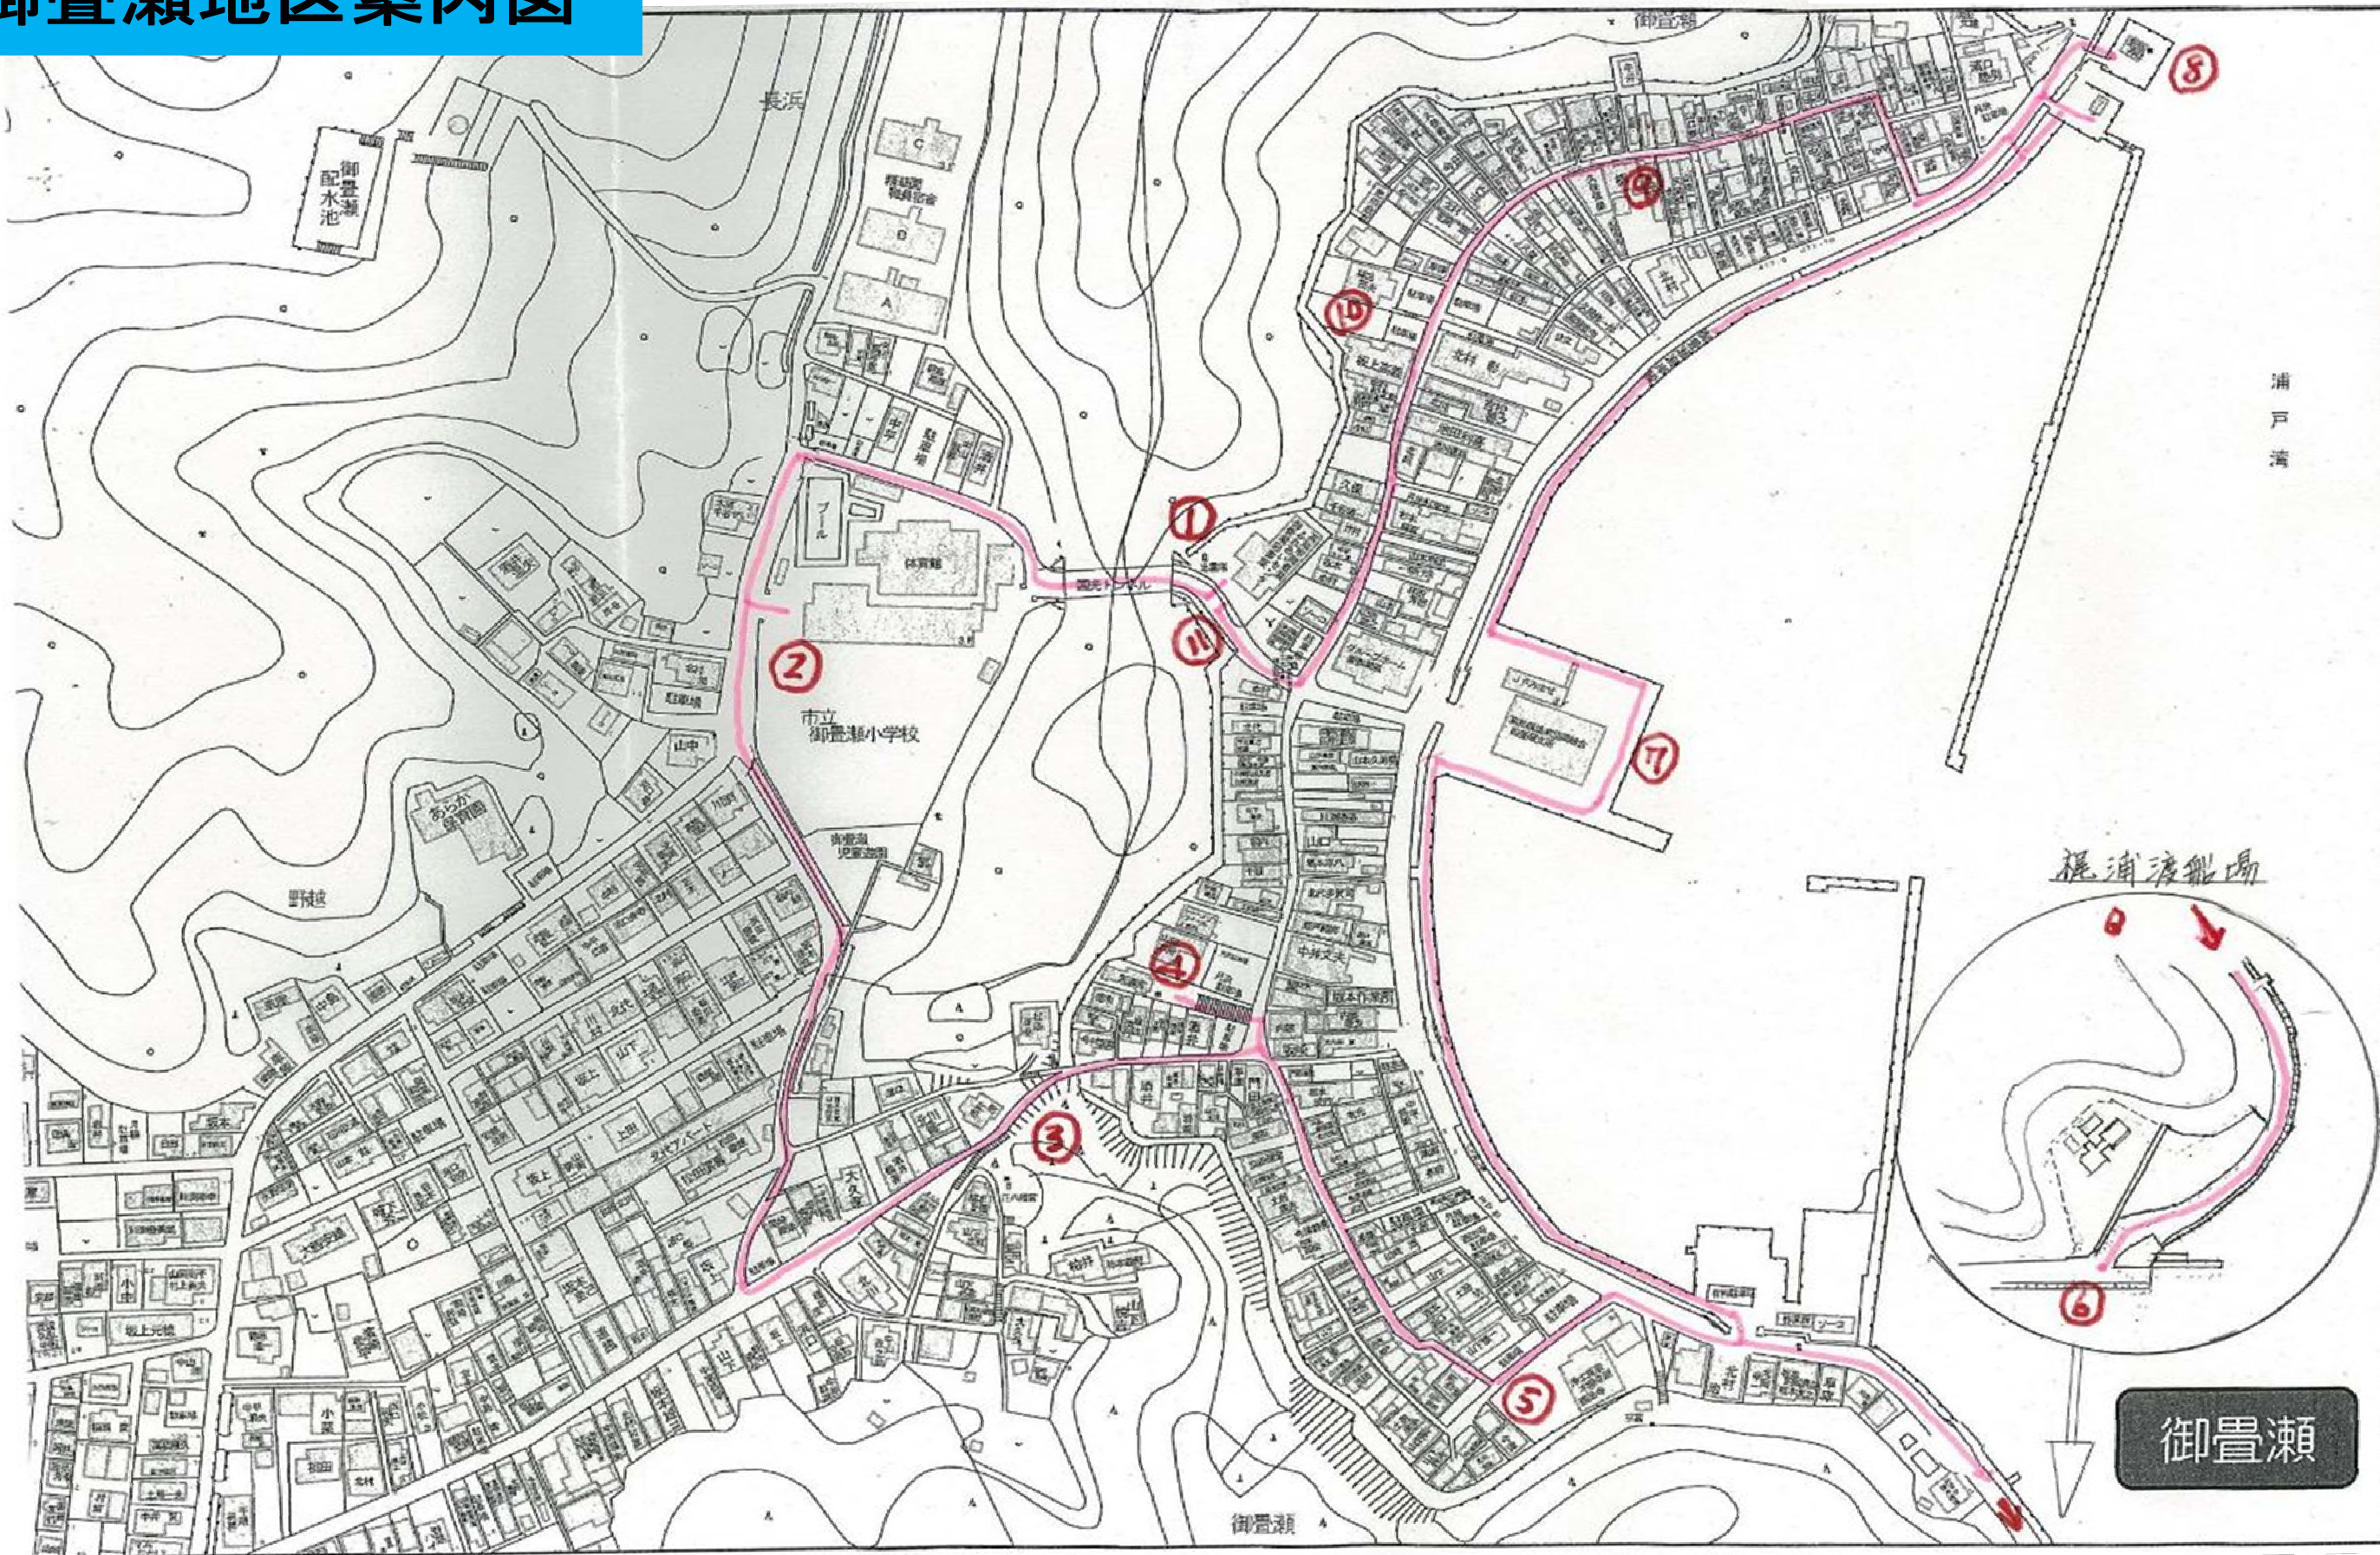

御畳瀬

黒笹慈幾 先生 地域視察ツアー【御畳瀬地区】

【行程表】 平成30年2月16日(金)

時刻	場所	地点	案内役	移動手段
13:00	御畳瀬ふれあいセンター	①	同行者	徒歩
13:32	旧御畳瀬小学校	②	同行者	
13:37	坂の山 切り通し	③	同行者	
13:42	天満宮神社 佐渡屋敷跡	④	同行者	
13:50	西法寺	⑤	同行者	
14:00	梶ヶ浦渡船場 旧森家別荘	⑥	同行者	
14:15	御畳瀬県漁協市場	⑦	同行者	
14:30	巖島神社(狭島)	⑧	同行者	
14:37	旧御畳瀬渡し場跡	⑨	同行者	
14:40	旧田島家敷地跡(墓石群山)	⑩	同行者	
14:50	御畳瀬三大工事竣工記念碑	⑪	同行者	
15:00	御畳瀬ふれあいセンター【終了】			

【地区同行者】

長浜・御畳瀬・浦戸地域活性化協議会副会長 長浜・御畳瀬連携協議会副会長	山地 一明
御畳瀬防災対策協議会会員 (排水ポンプ場責任者)	水野
御畳瀬地区自主防災会副会長	澤田

御畳瀬地区案内図

作成：御畳瀬地区 山地一明 氏

黒笹慈幾 先生 地域視察ツアー【御畳瀬地区】

【行程表】 平成30年2月16日(金)

時刻	場所	地点	案内役	移動手段
13:00	御畳瀬ふれあいセンター	①	同行者	徒歩
13:32	旧御畳瀬小学校	②	同行者	
13:37	坂の山 切り通し	③	同行者	
13:42	天満宮神社 佐渡屋敷跡	④	同行者	
13:50	西法寺	⑤	同行者	
14:00	梶ヶ浦渡船場 旧森家別荘	⑥	同行者	
14:15	御畳瀬県漁協市場	⑦	同行者	
14:30	巖島神社(狭島)	⑧	同行者	
14:37	旧御畳瀬渡し場跡	⑨	同行者	
14:40	旧田島家敷地跡(墓石群山)	⑩	同行者	
14:50	御畳瀬三大工事竣成記念碑	⑪	同行者	
15:00	御畳瀬ふれあいセンター【終了】			

御畳瀬

御畳瀬地区案内図

【地区同行者】

長浜・御畳瀬・浦戸地域活性化協議会副会長 長浜・御畳瀬連携協議会副会長	山地 一明
御畳瀬防災対策協議会会員 (排水ポンプ場責任者)	水野
御畳瀬地区自主防災会副会長	澤田