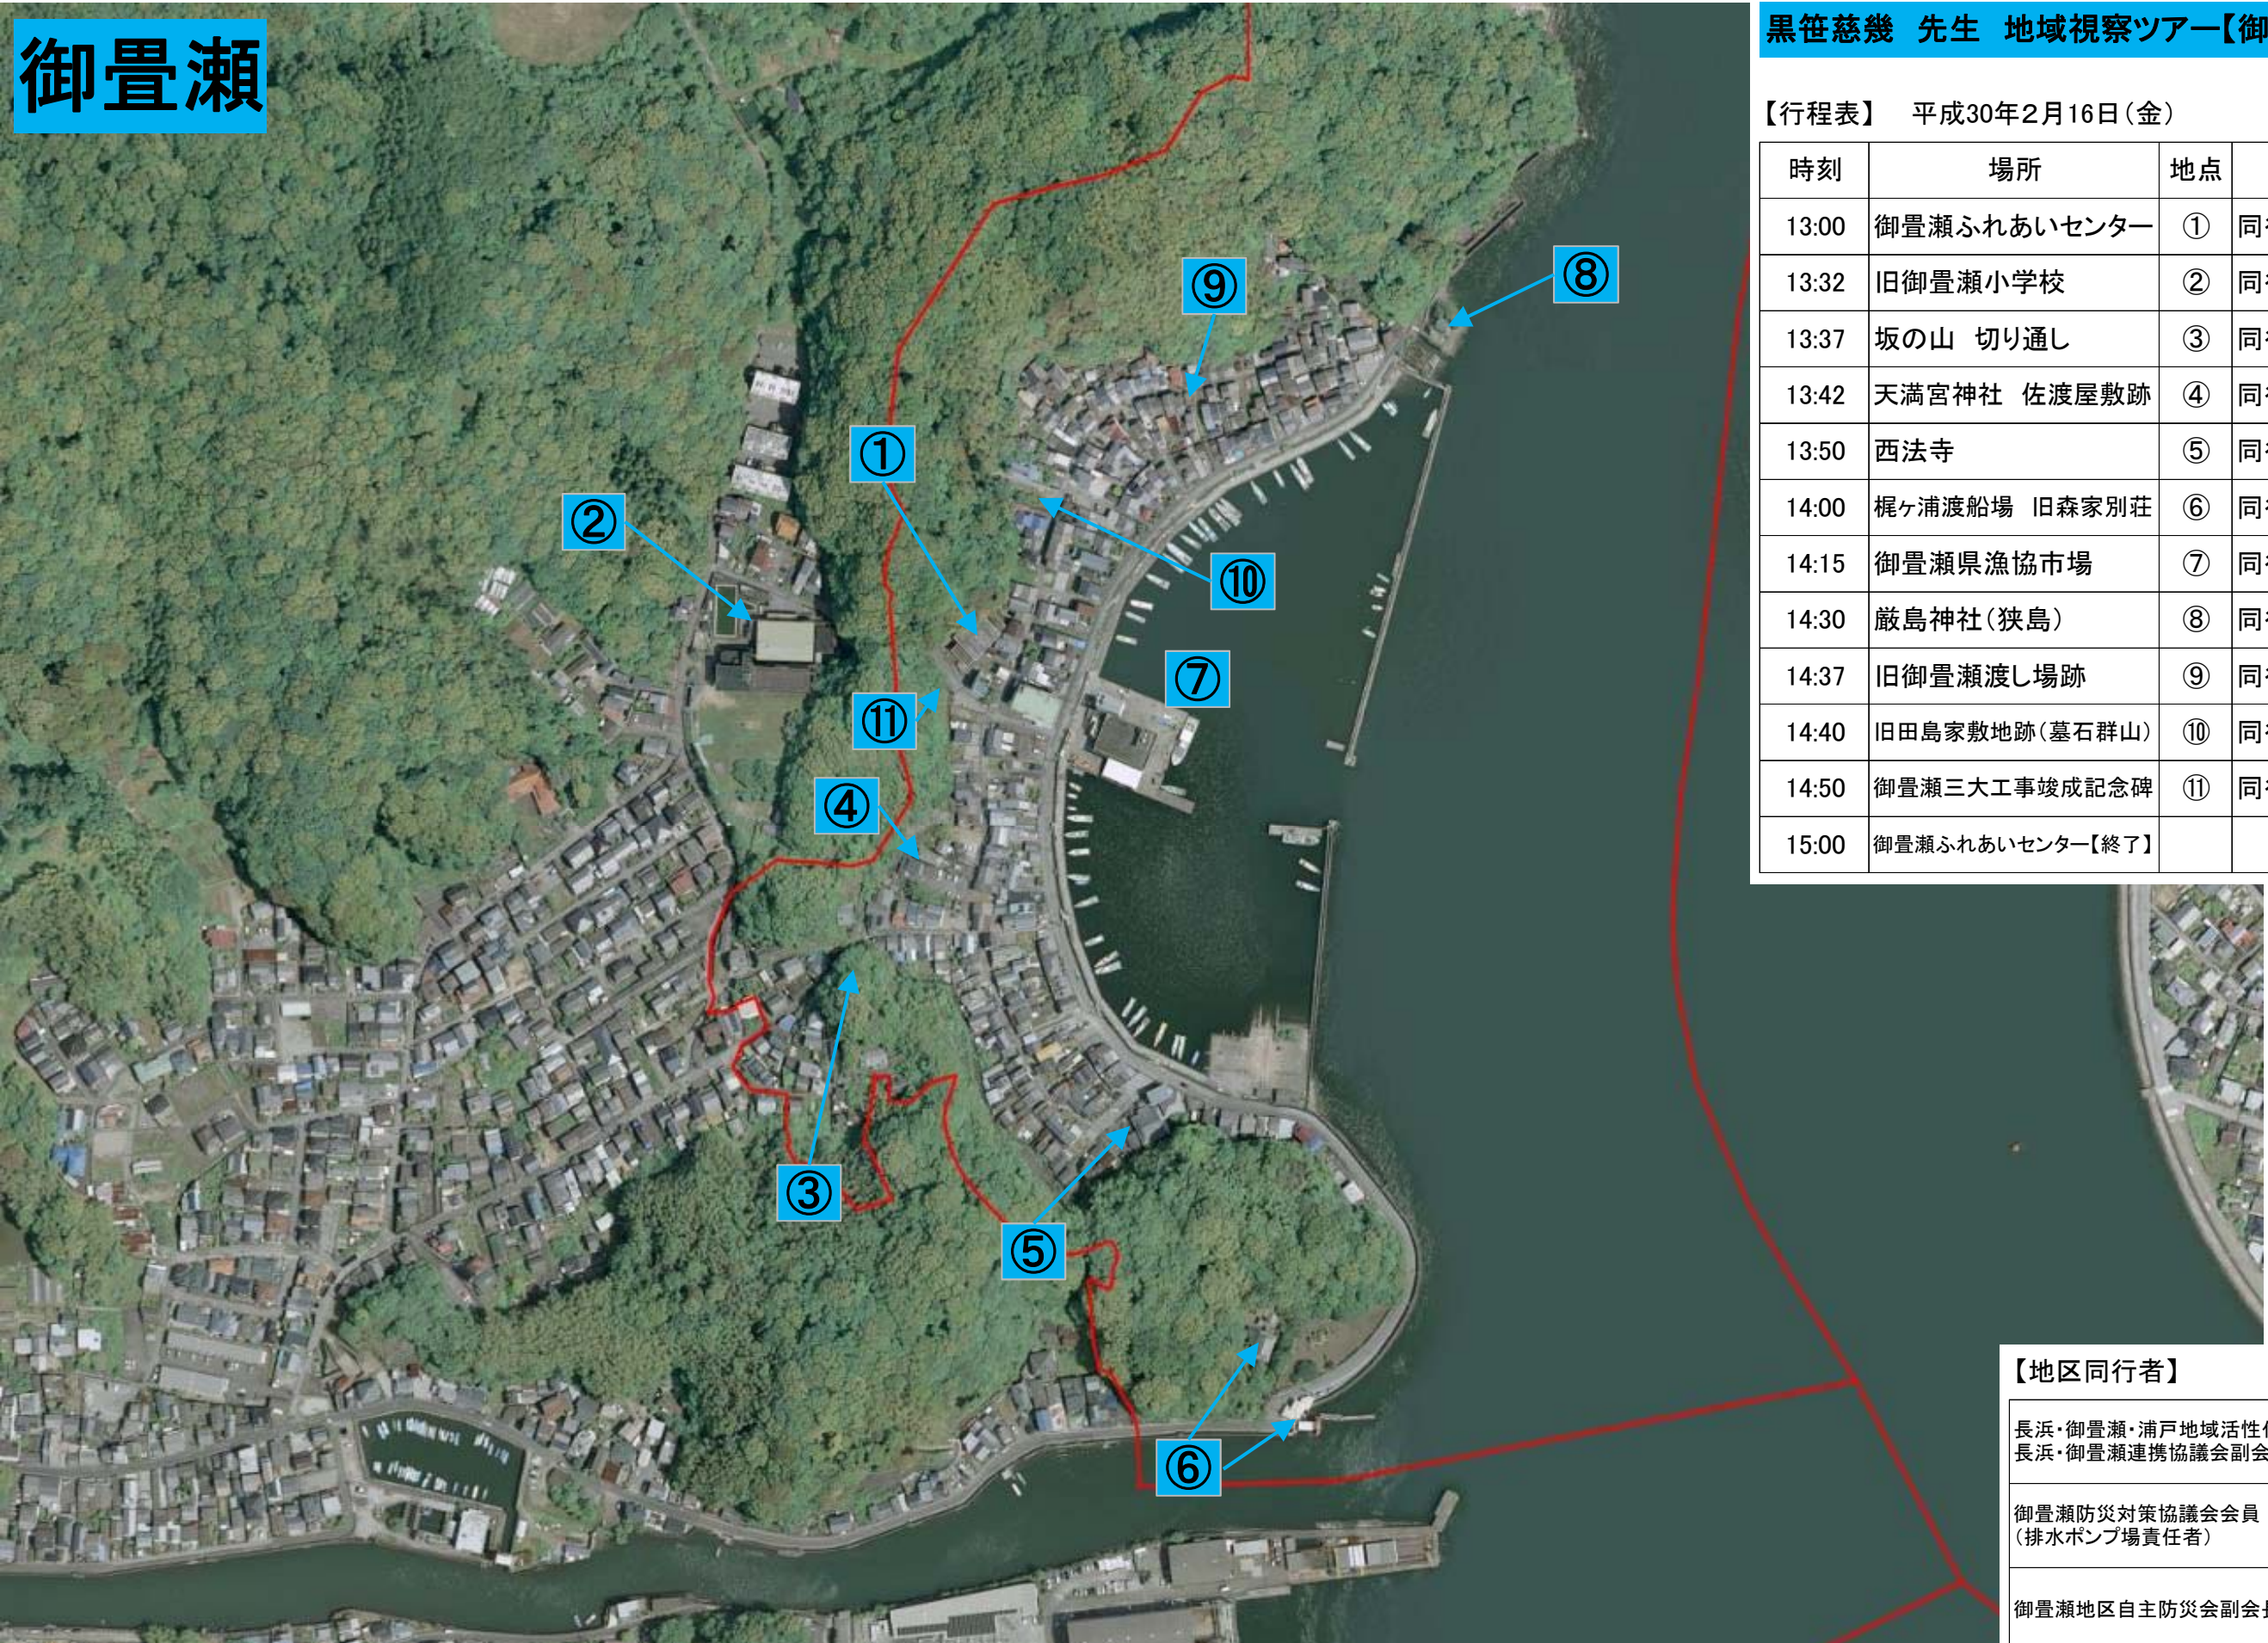

御畳瀬

黒笹慈幾 先生 地域視察ツアー【御畳瀬地区】

【行程表】 平成30年2月16日(金)

時刻	場所	地点	案内役	移動手段
13:00	御畳瀬ふれあいセンター	①	同行者	徒歩
13:32	旧御畳瀬小学校	②	同行者	
13:37	坂の山 切り通し	③	同行者	
13:42	天満宮神社 佐渡屋敷跡	④	同行者	
13:50	西法寺	⑤	同行者	
14:00	梶ヶ浦渡船場 旧森家別荘	⑥	同行者	
14:15	御畳瀬県漁協市場	⑦	同行者	
14:30	巖島神社(狭島)	⑧	同行者	
14:37	旧御畳瀬渡し場跡	⑨	同行者	
14:40	旧田島家敷地跡(墓石群山)	⑩	同行者	
14:50	御畳瀬三大工事竣工記念碑	⑪	同行者	
15:00	御畳瀬ふれあいセンター【終了】			

【地区同行者】

長浜・御畳瀬・浦戸地域活性化協議会副会長 長浜・御畳瀬連携協議会副会長	山地 一明
御畳瀬防災対策協議会会員 (排水ポンプ場責任者)	水野
御畳瀬地区自主防災会副会長	澤田

御畳瀬地区案内図

作成：御畳瀬地区 山地一明 氏

黒笹慈幾 先生 地域視察ツアー【御畳瀬地区】

【行程表】 平成30年2月16日(金)

時刻	場所	地点	案内役	移動手段
13:00	御畳瀬ふれあいセンター	①	同行者	徒歩
13:32	旧御畳瀬小学校	②	同行者	
13:37	坂の山 切り通し	③	同行者	
13:42	天満宮神社 佐渡屋敷跡	④	同行者	
13:50	西法寺	⑤	同行者	
14:00	梶ヶ浦渡船場 旧森家別荘	⑥	同行者	
14:15	御畳瀬県漁協市場	⑦	同行者	
14:30	巖島神社(狭島)	⑧	同行者	
14:37	旧御畳瀬渡し場跡	⑨	同行者	
14:40	旧田島家敷地跡(墓石群山)	⑩	同行者	
14:50	御畳瀬三大工事竣成記念碑	⑪	同行者	
15:00	御畳瀬ふれあいセンター【終了】			

御畳瀬

御畳瀬地区案内図

【地区同行者】

長浜・御畳瀬・浦戸地域活性化協議会副会長 長浜・御畳瀬連携協議会副会長	山地 一明
御畳瀬防災対策協議会会員 (排水ポンプ場責任者)	水野
御畳瀬地区自主防災会副会長	澤田