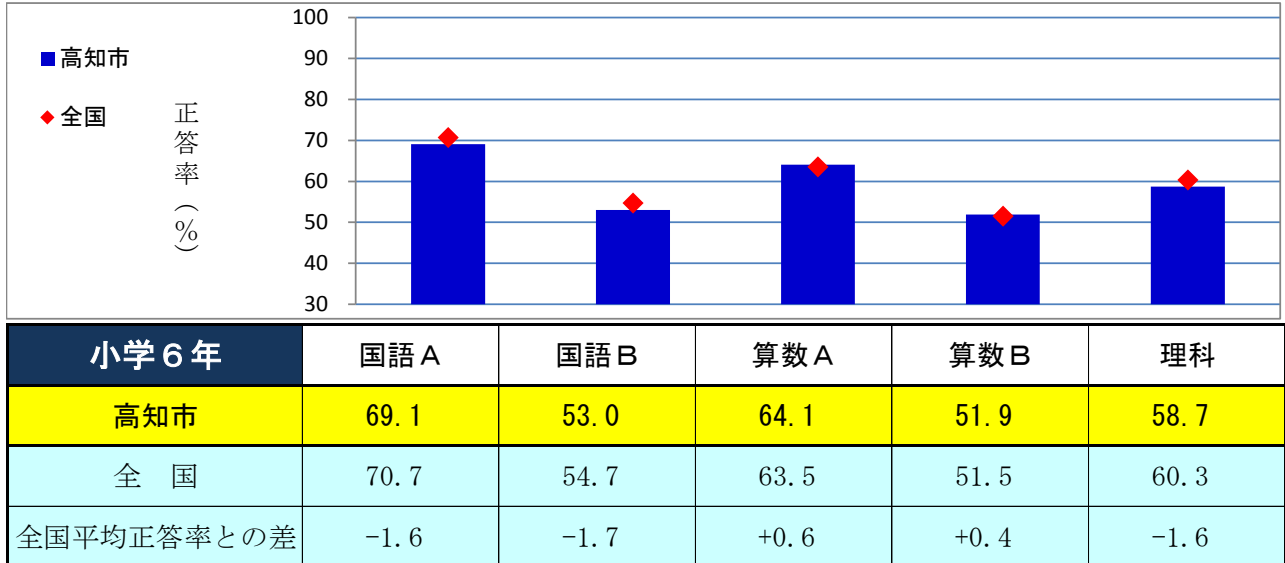

## 平成30年度 全国学力・学習状況調査の結果概要

平成30年8月9日  
高知市教育委員会 学校教育課

平均正答率

※高知市の結果は、平均正答数を元に計算し、独自に小数点まで算出したもの。

※高知市の数値は、義務教育学校（前期課程）を含みます。

※高知市の結果は、平均正答数を元に計算し、独自に小数点まで算出したもの。

※高知市の数値は、義務教育学校（後期課程）を含みます。