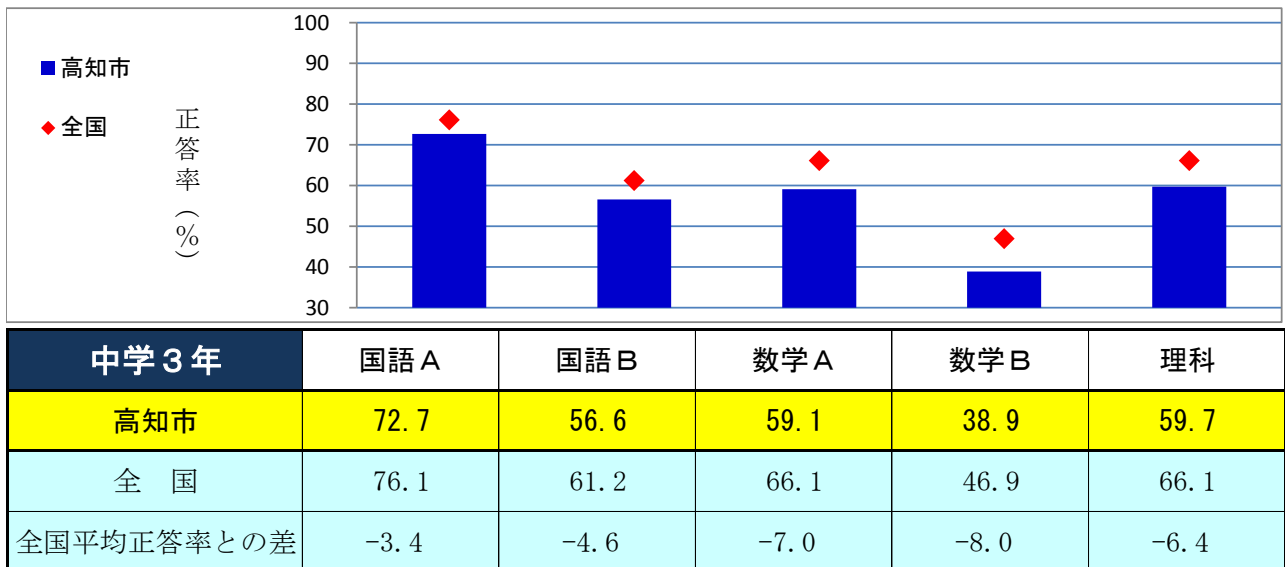

## 平成30年度 全国学力・学習状況調査の結果概要

平成30年8月9日  
高知市教育委員会 学校教育課

平均正答率

※高知市の結果は、平均正答数を元に計算し、独自に小数点まで算出したもの。

※高知市の数値は、義務教育学校（前期課程）を含みます。

※高知市の結果は、平均正答数を元に計算し、独自に小数点まで算出したもの。

※高知市の数値は、義務教育学校（後期課程）を含みます。