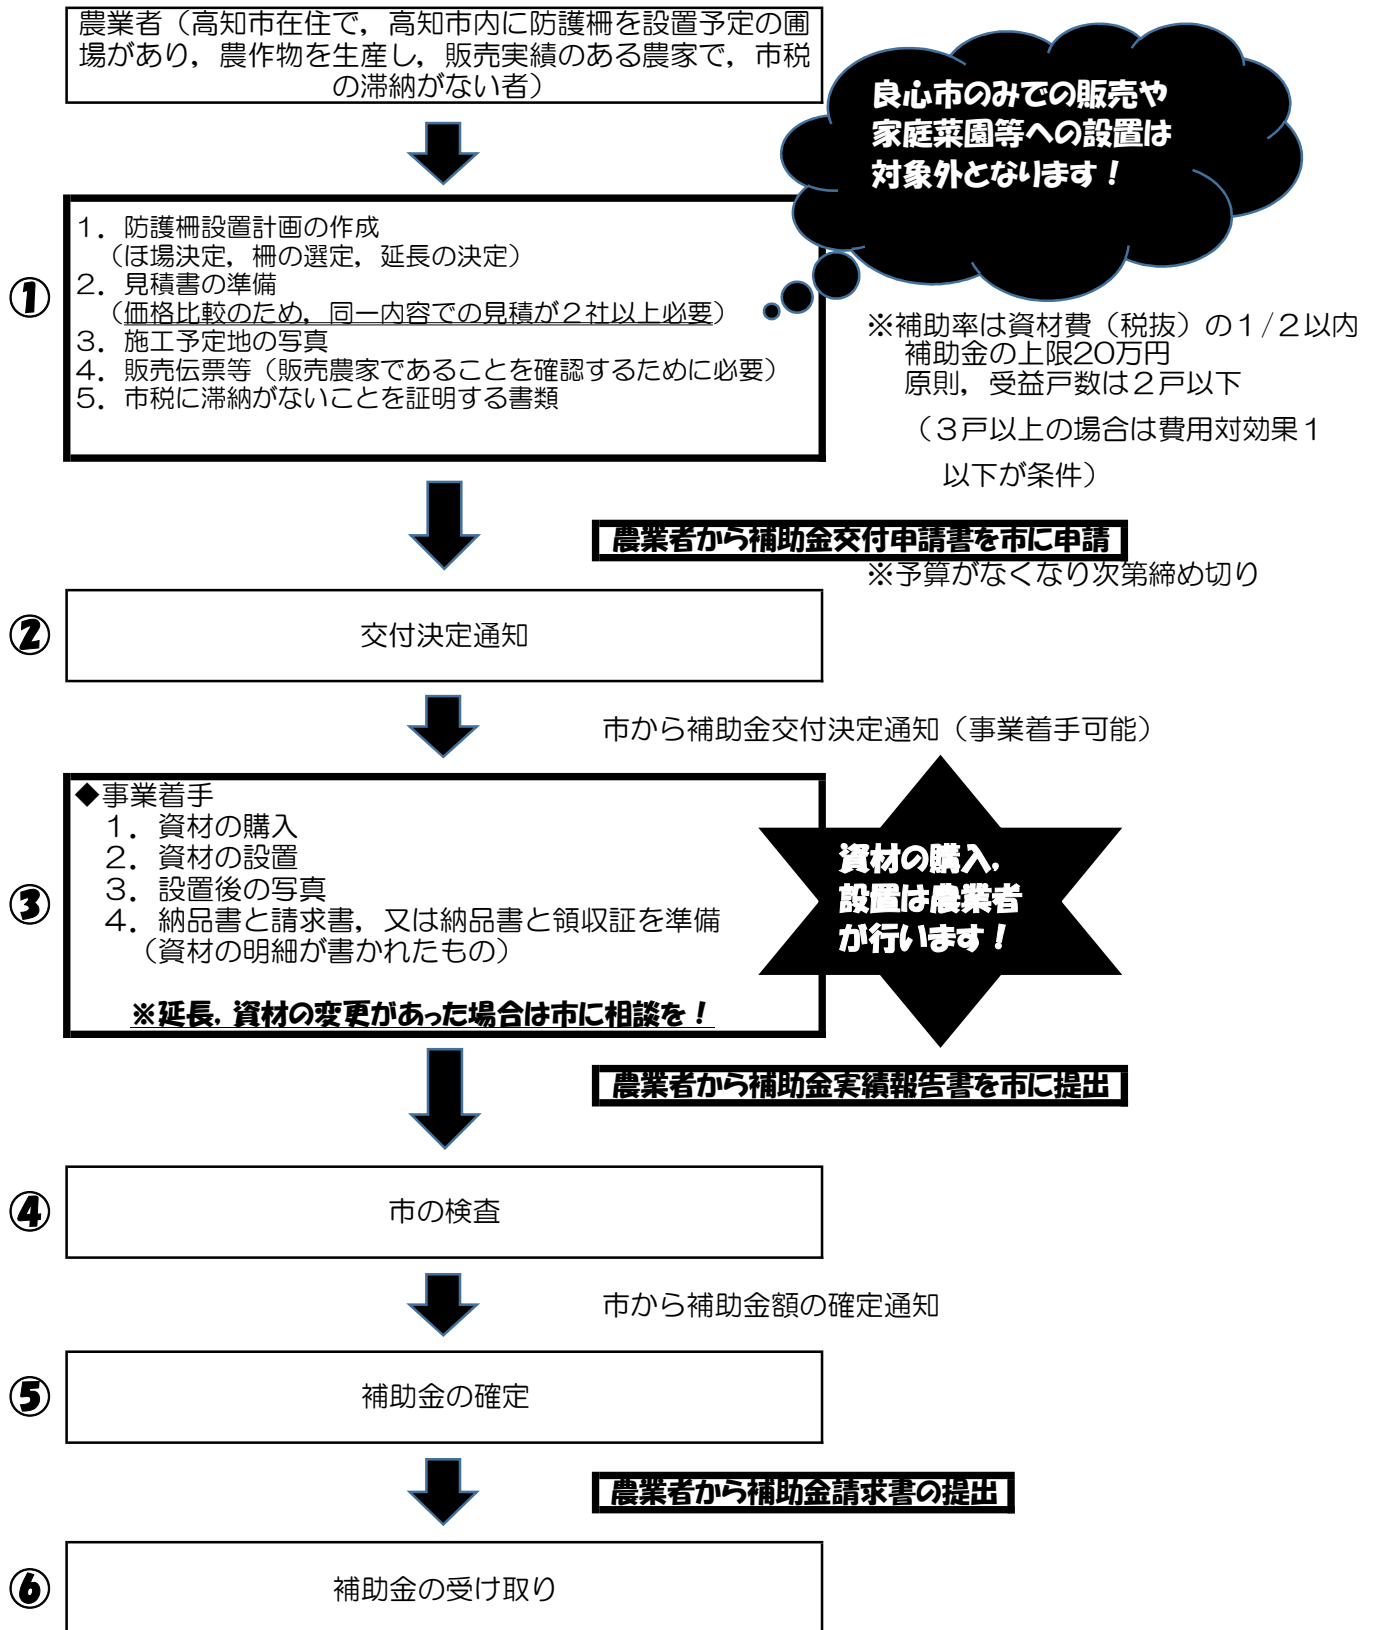

【高知市鳥獣被害防止柵設置支援事業の流れ】

申請から補助金受け取りまでの流れ

注) 市からの補助金の受け取りは、事業完了後(市の検査後)となります。(補助金請求後約30日)