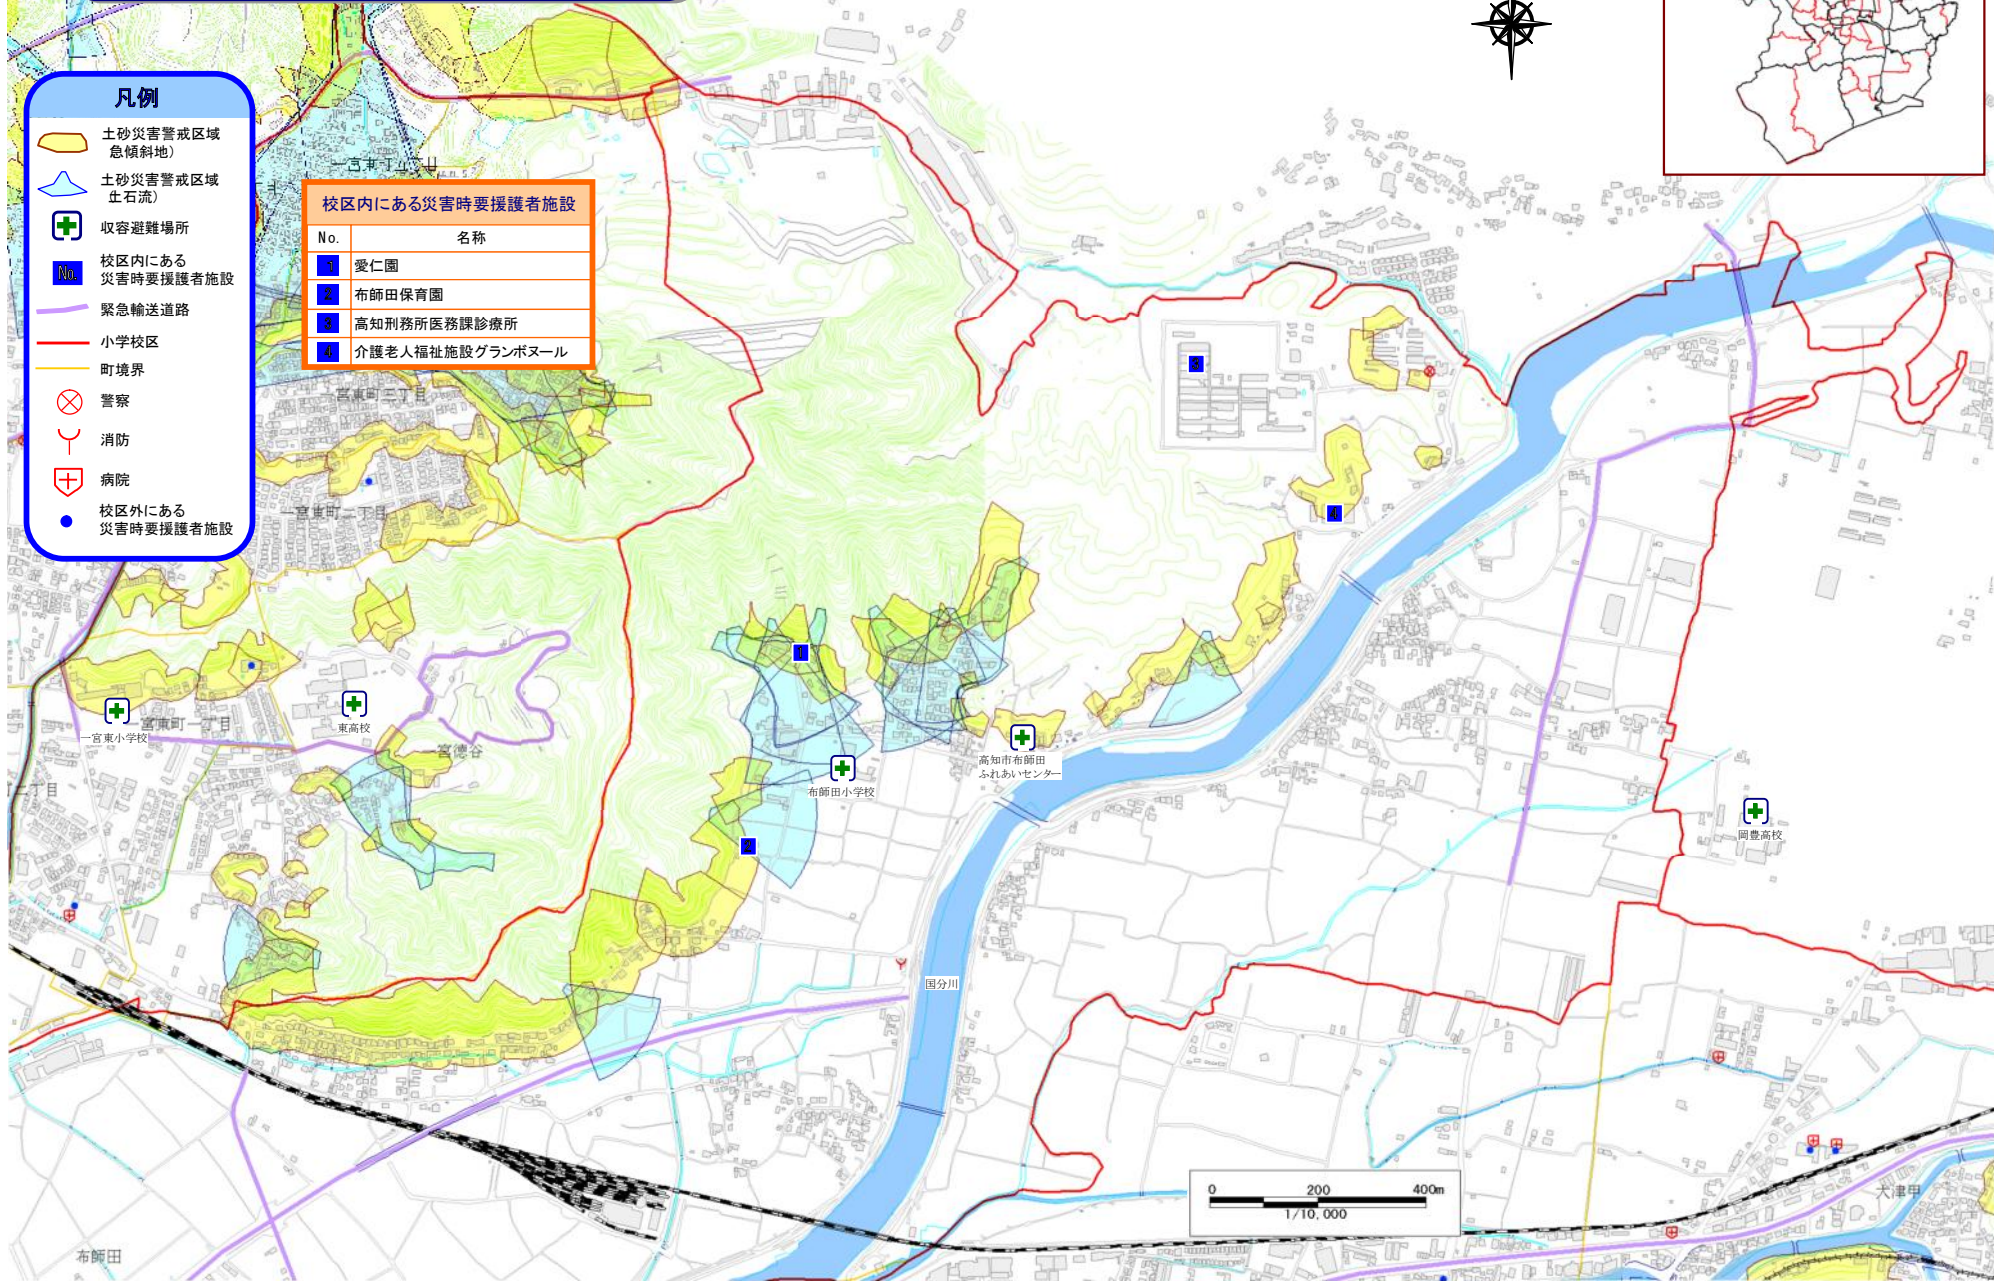

校区内にある災害時要援護者施設

No.	名称
1	愛仁園
2	布師田保育園
3	高知刑務所医務課診療所
4	介護老人福祉施設グランポヌール