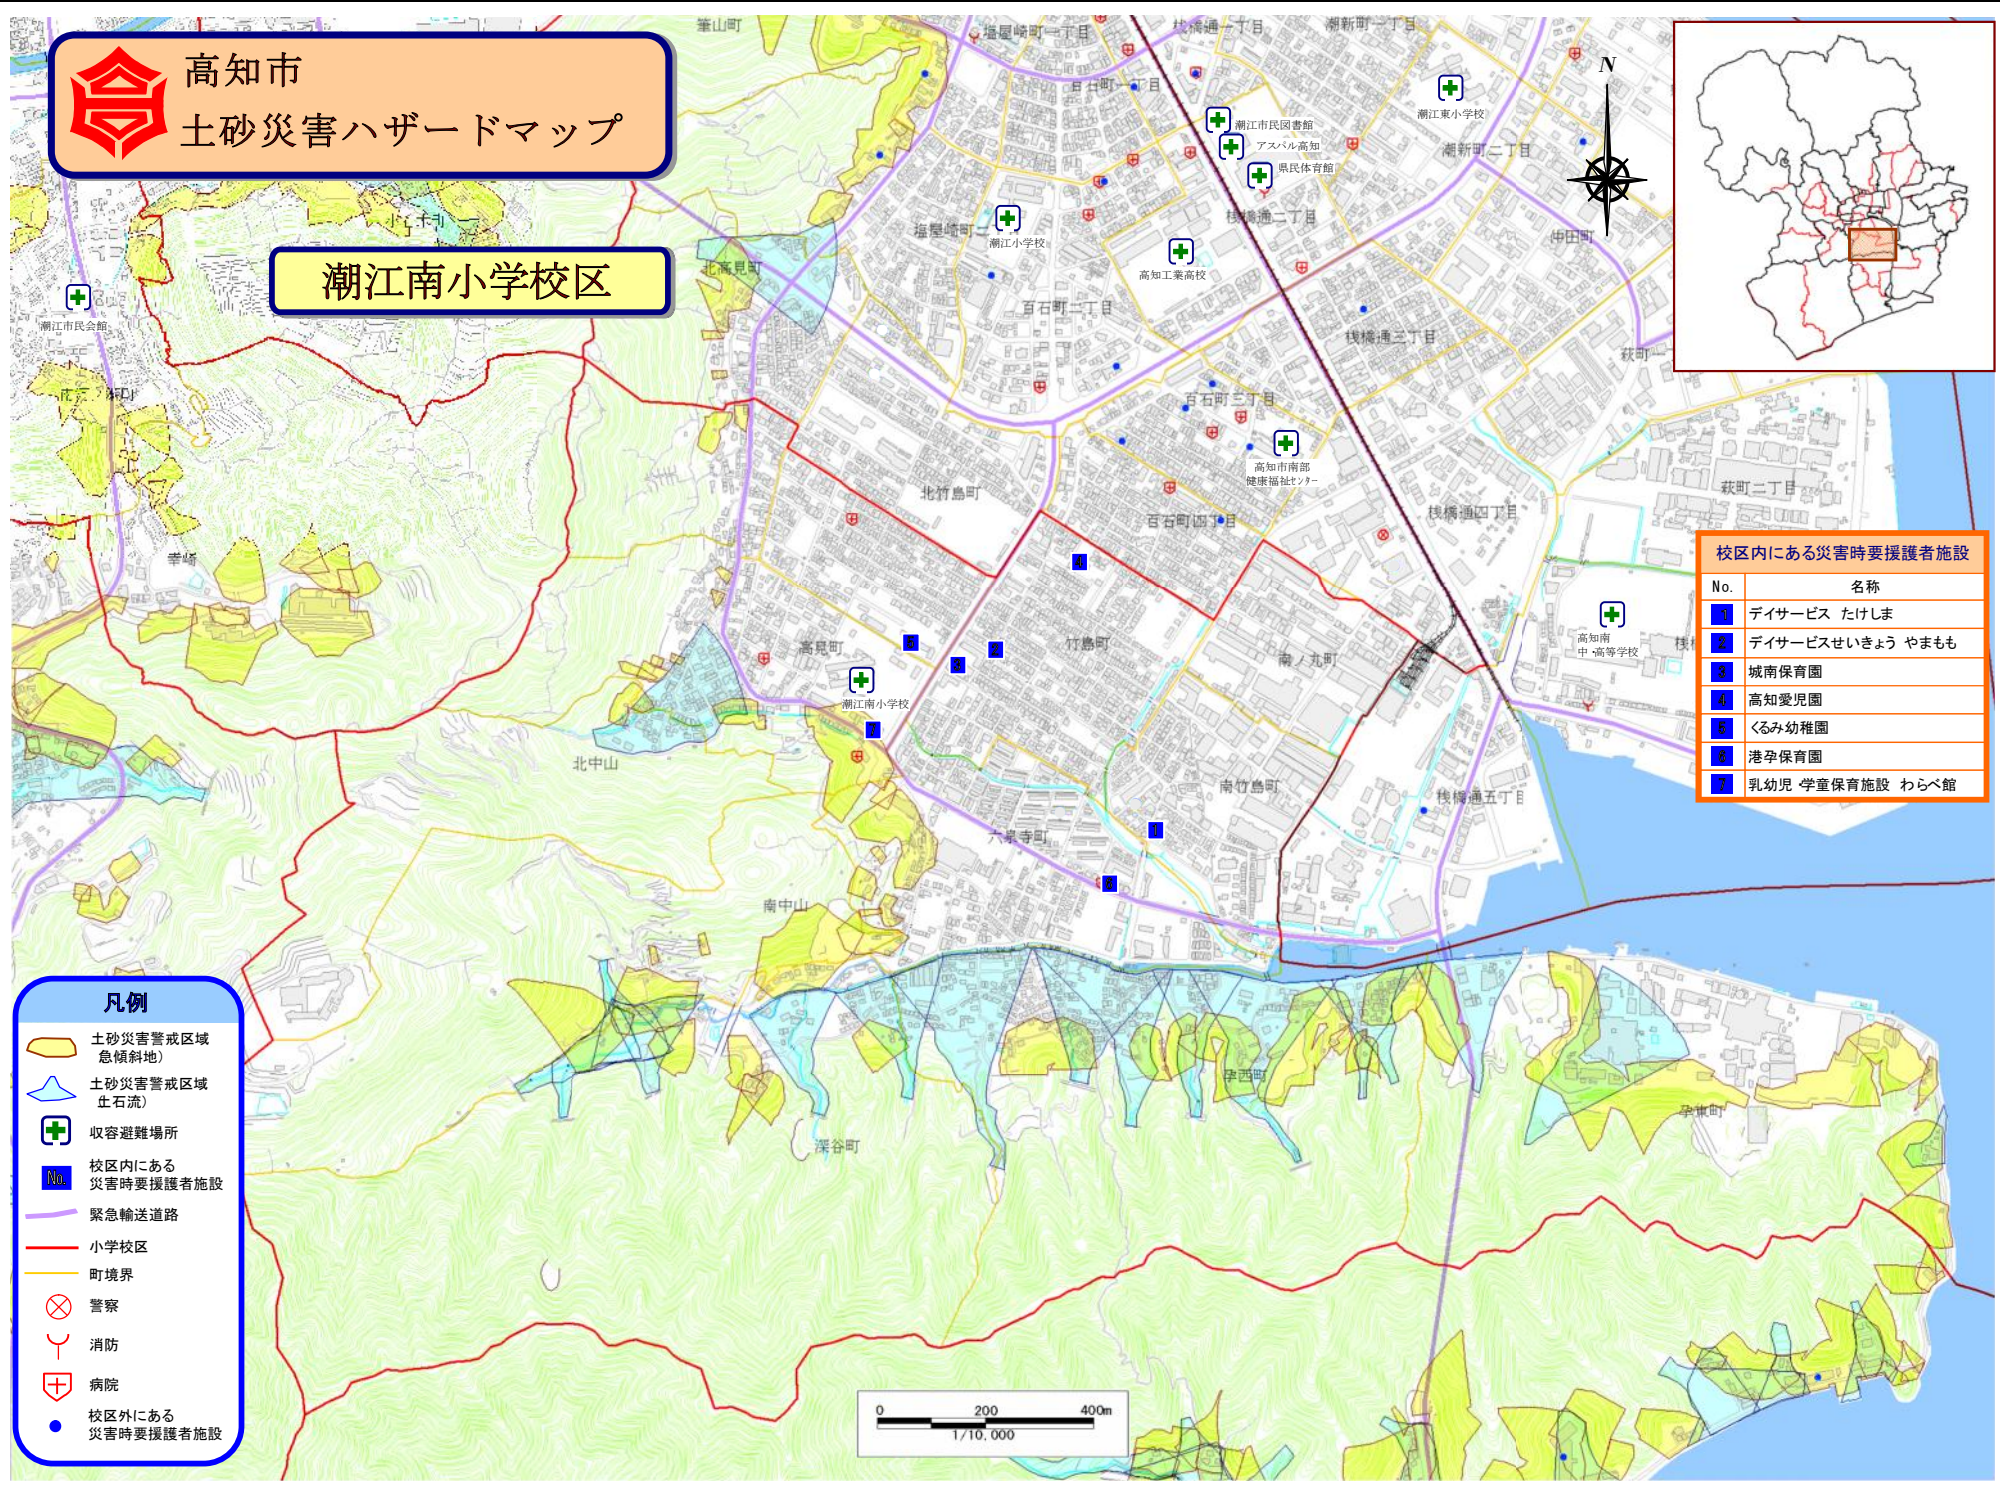

高知市 土砂災害ハザードマップ

潮江南小学校区

校区内にある災害時要援護者施設

No.	名称
1	デイサービス たけしま
2	デイサービスせいきょう やまもも
3	城南保育園
4	高知愛児園
5	くるみ幼稚園
6	港孕保育園
7	乳幼児 学童保育施設 わらべ館

- 凡例**
- 土砂災害警戒区域 (急傾斜地)
 - 土砂災害警戒区域 (土石流)
 - 収容避難場所
 - 校区内にある災害時要援護者施設
 - 緊急輸送道路
 - 小学校区
 - 町境界
 - 警察
 - 消防
 - 病院
 - 校区外にある災害時要援護者施設