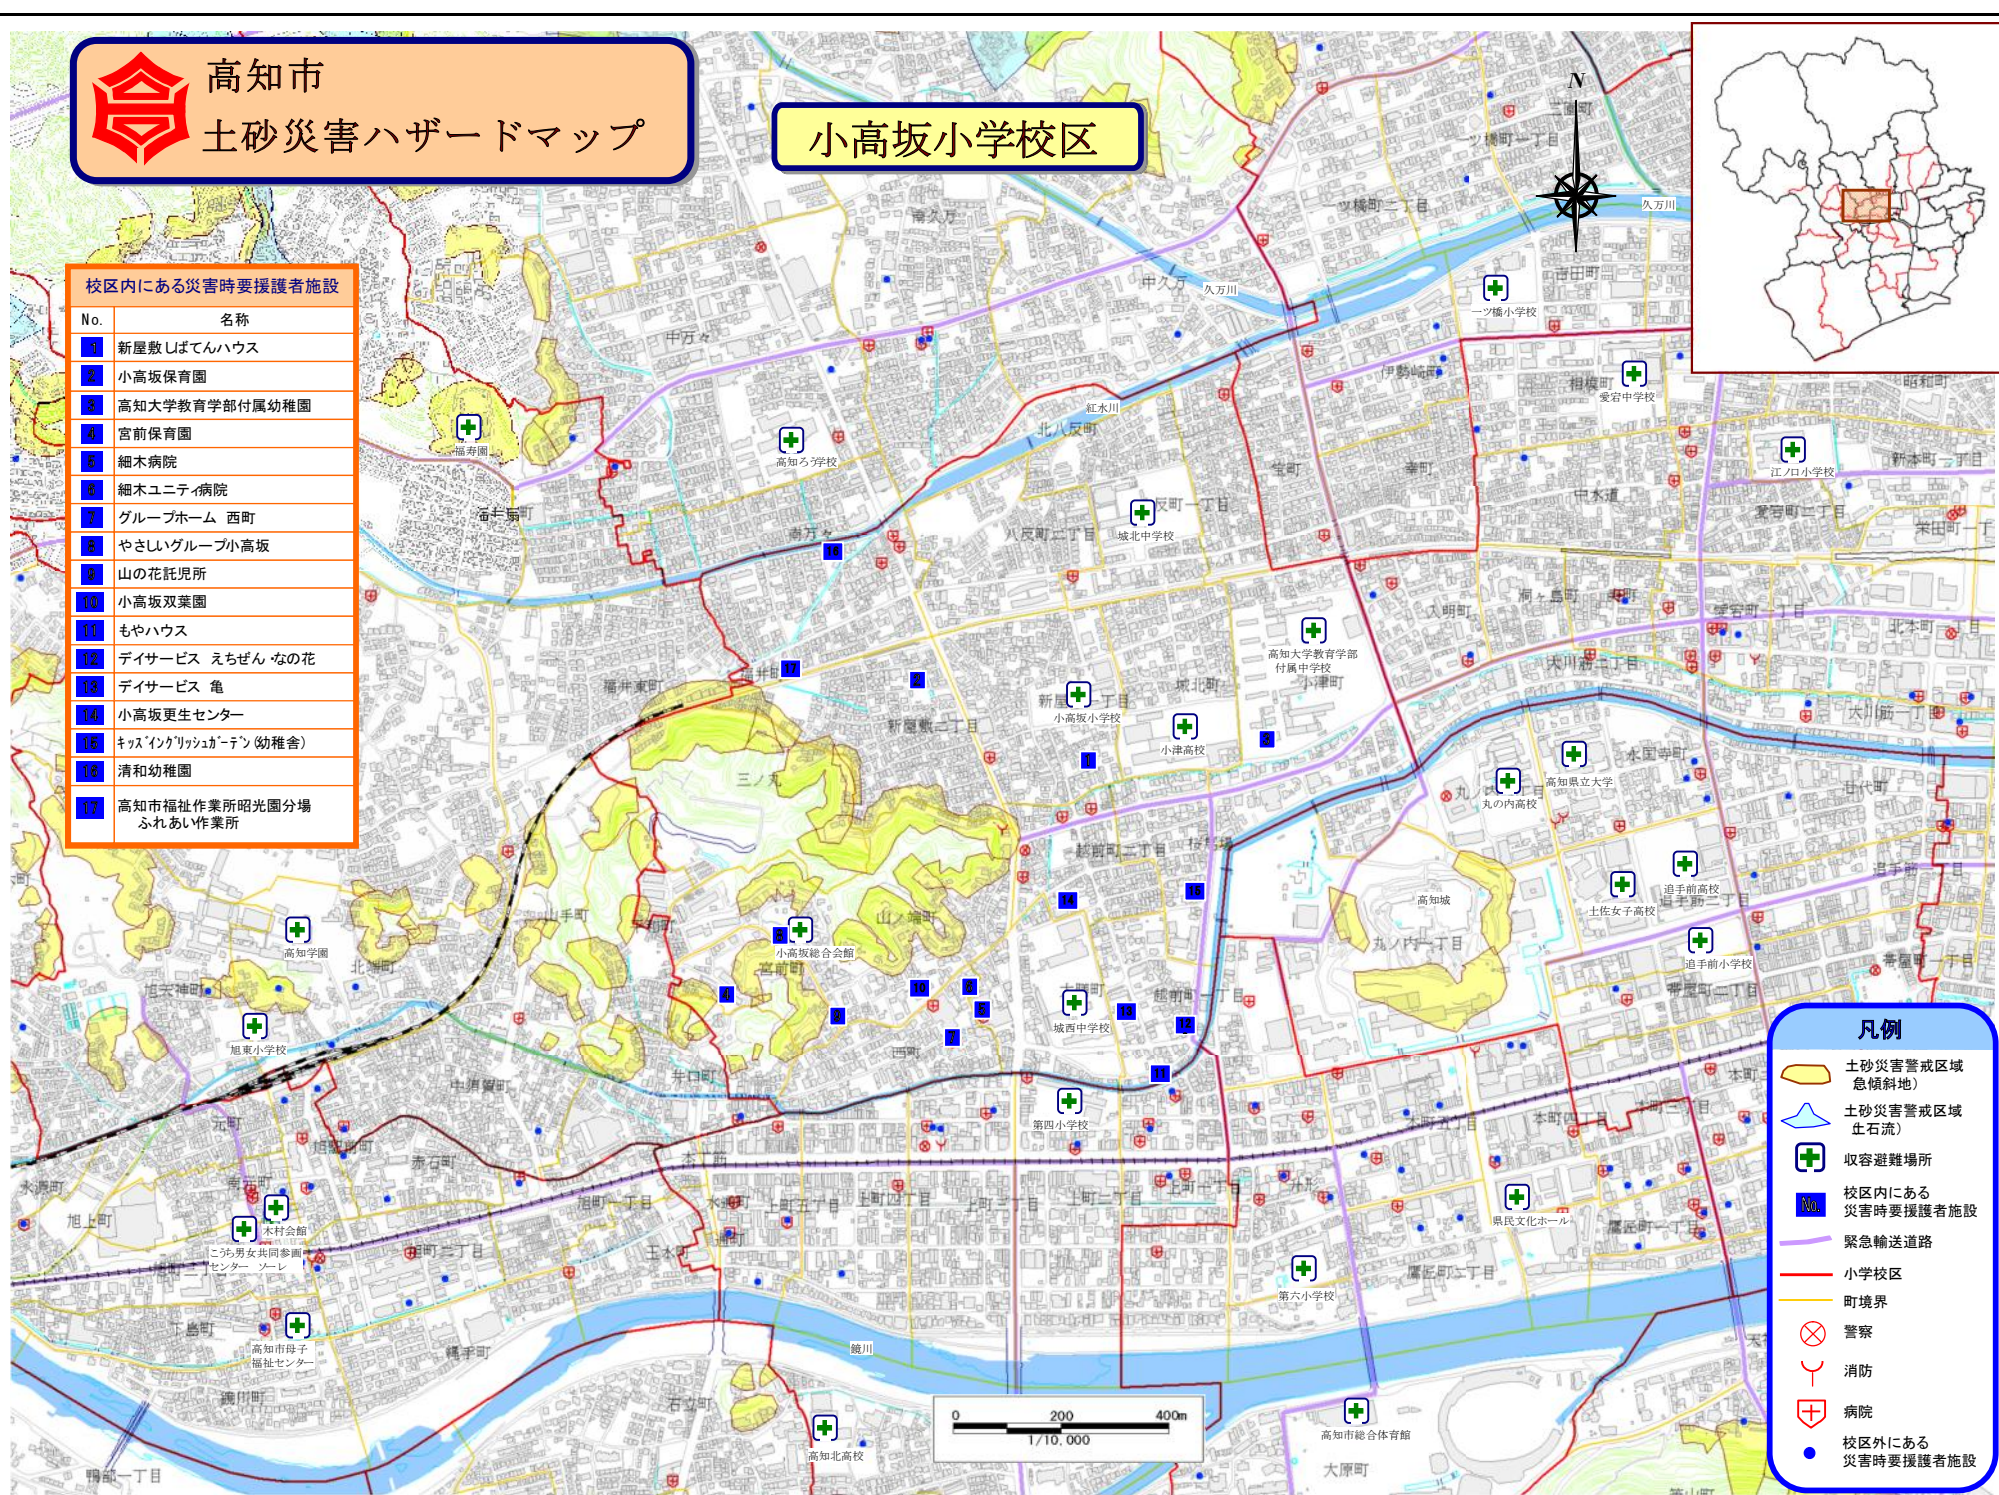

高知市

土砂災害ハザードマップ

小高坂小学校区

校区内にある災害時要援護者施設

No.	名称
1	新屋敷しばてんハウス
2	小高坂保育園
3	高知大学教育学部付属幼稚園
4	宮前保育園
5	細木病院
6	細木ユニティ病院
7	グループホーム 西町
8	やさしいグループ小高坂
9	山の花託児所
10	小高坂双葉園
11	もやハウス
12	デイサービス えちぜん の花
13	デイサービス 亀
14	小高坂更生センター
15	キッズ'インク'リッシュガーデン(幼稚園)
16	清和幼稚園
17	高知市福祉作業所昭光園分場 ふれあい作業所

凡例

- 土砂災害警戒区域 (急傾斜地)
- 土砂災害警戒区域 (土石流)
- 収容避難場所
- 校区内にある災害時要援護者施設
- 緊急輸送道路
- 小学校区
- 町境界
- 警察
- 消防
- 病院
- 校区外にある災害時要援護者施設