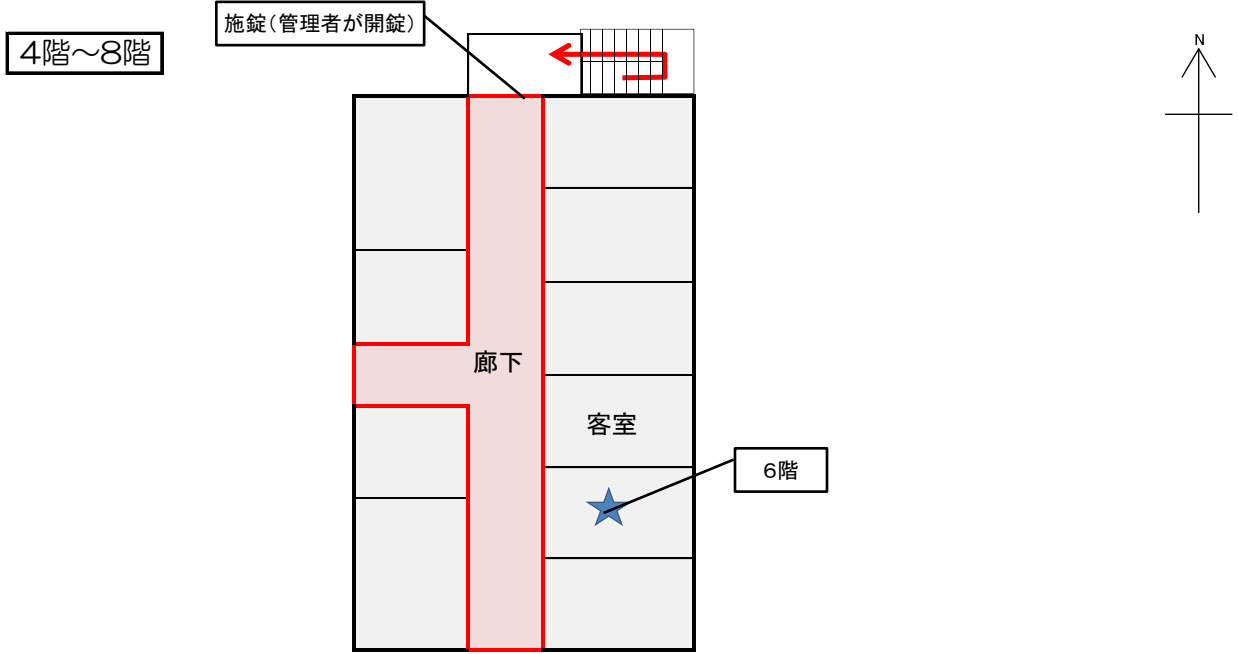

設置場所	6階1656室		
ボート	1	トイレ処理剤	15
救命胴衣	4	アルミシート	160
ヘルメット	4	トイレトーパー	6
ロープ	1		
簡易トイレ	1		
テント	1		

南海トラフ巨大地震で想定される揺れと津波

震度	6強	津波浸水予測 : 1~2m
		津波到達予測時間 : 60分以上

施設側からの注意事項など

津波避難ビルへの進入方法, 避難する場所など

外階段から室内
入口は施錠

高知パレスホテル禁煙館 1階

玄関

東側道路

階段入口

階段入口

← 敷地・建物へのルート
← 階段など上層階へのルート

避難場所 : 4階以上

津波避難ビルへの進入方法, 避難する場所など

高知パレスホテル禁煙館 4階~8階