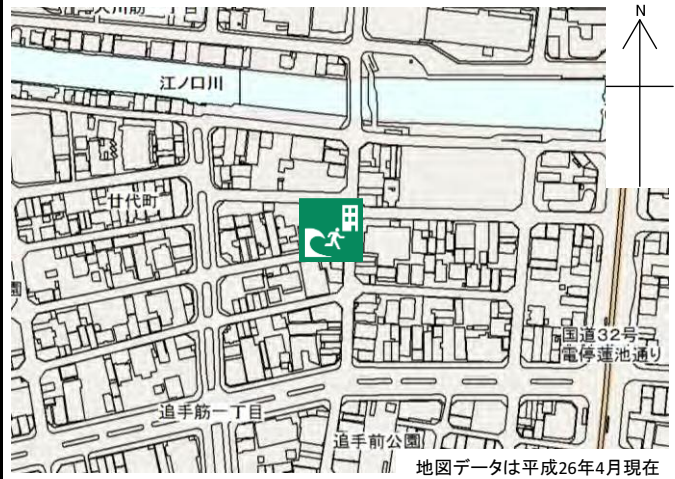

高知パレスホテル 禁煙館

施設の概要

所在地	高知市廿代町4-1	施設種類	ホテル
大 街	高知街	標 高	1.8m
小 学 校 区	はりまや橋 小学校区	収容可能人数 (1人/㎡) ※	4階 : 32人 7階 : 32人
避 難 場 所	4~8階廊下		5階 : 32人 8階 : 32人
構造, 階層	鉄筋コンクリート造 8階建	訓練等実施時の 問い合わせ先	088-825-0100

設置している資機材

設置場所	6階1656室		
ボート	1	トイレ処理剤	15
救命胴衣	4	アルミシート	160
ヘルメット	4	トイレトーパー	6
ロープ	1		
簡易トイレ	1		
テント	1		

南海トラフ巨大地震で想定される揺れと津波

震度	6強	津波浸水予測 : 1~2m
		津波到達予測時間 : 60分以上

施設側からの注意事項など

津波避難ビルへの進入方法, 避難する場所など

外階段から室内
入口は施錠

高知パレスホテル禁煙館 1階