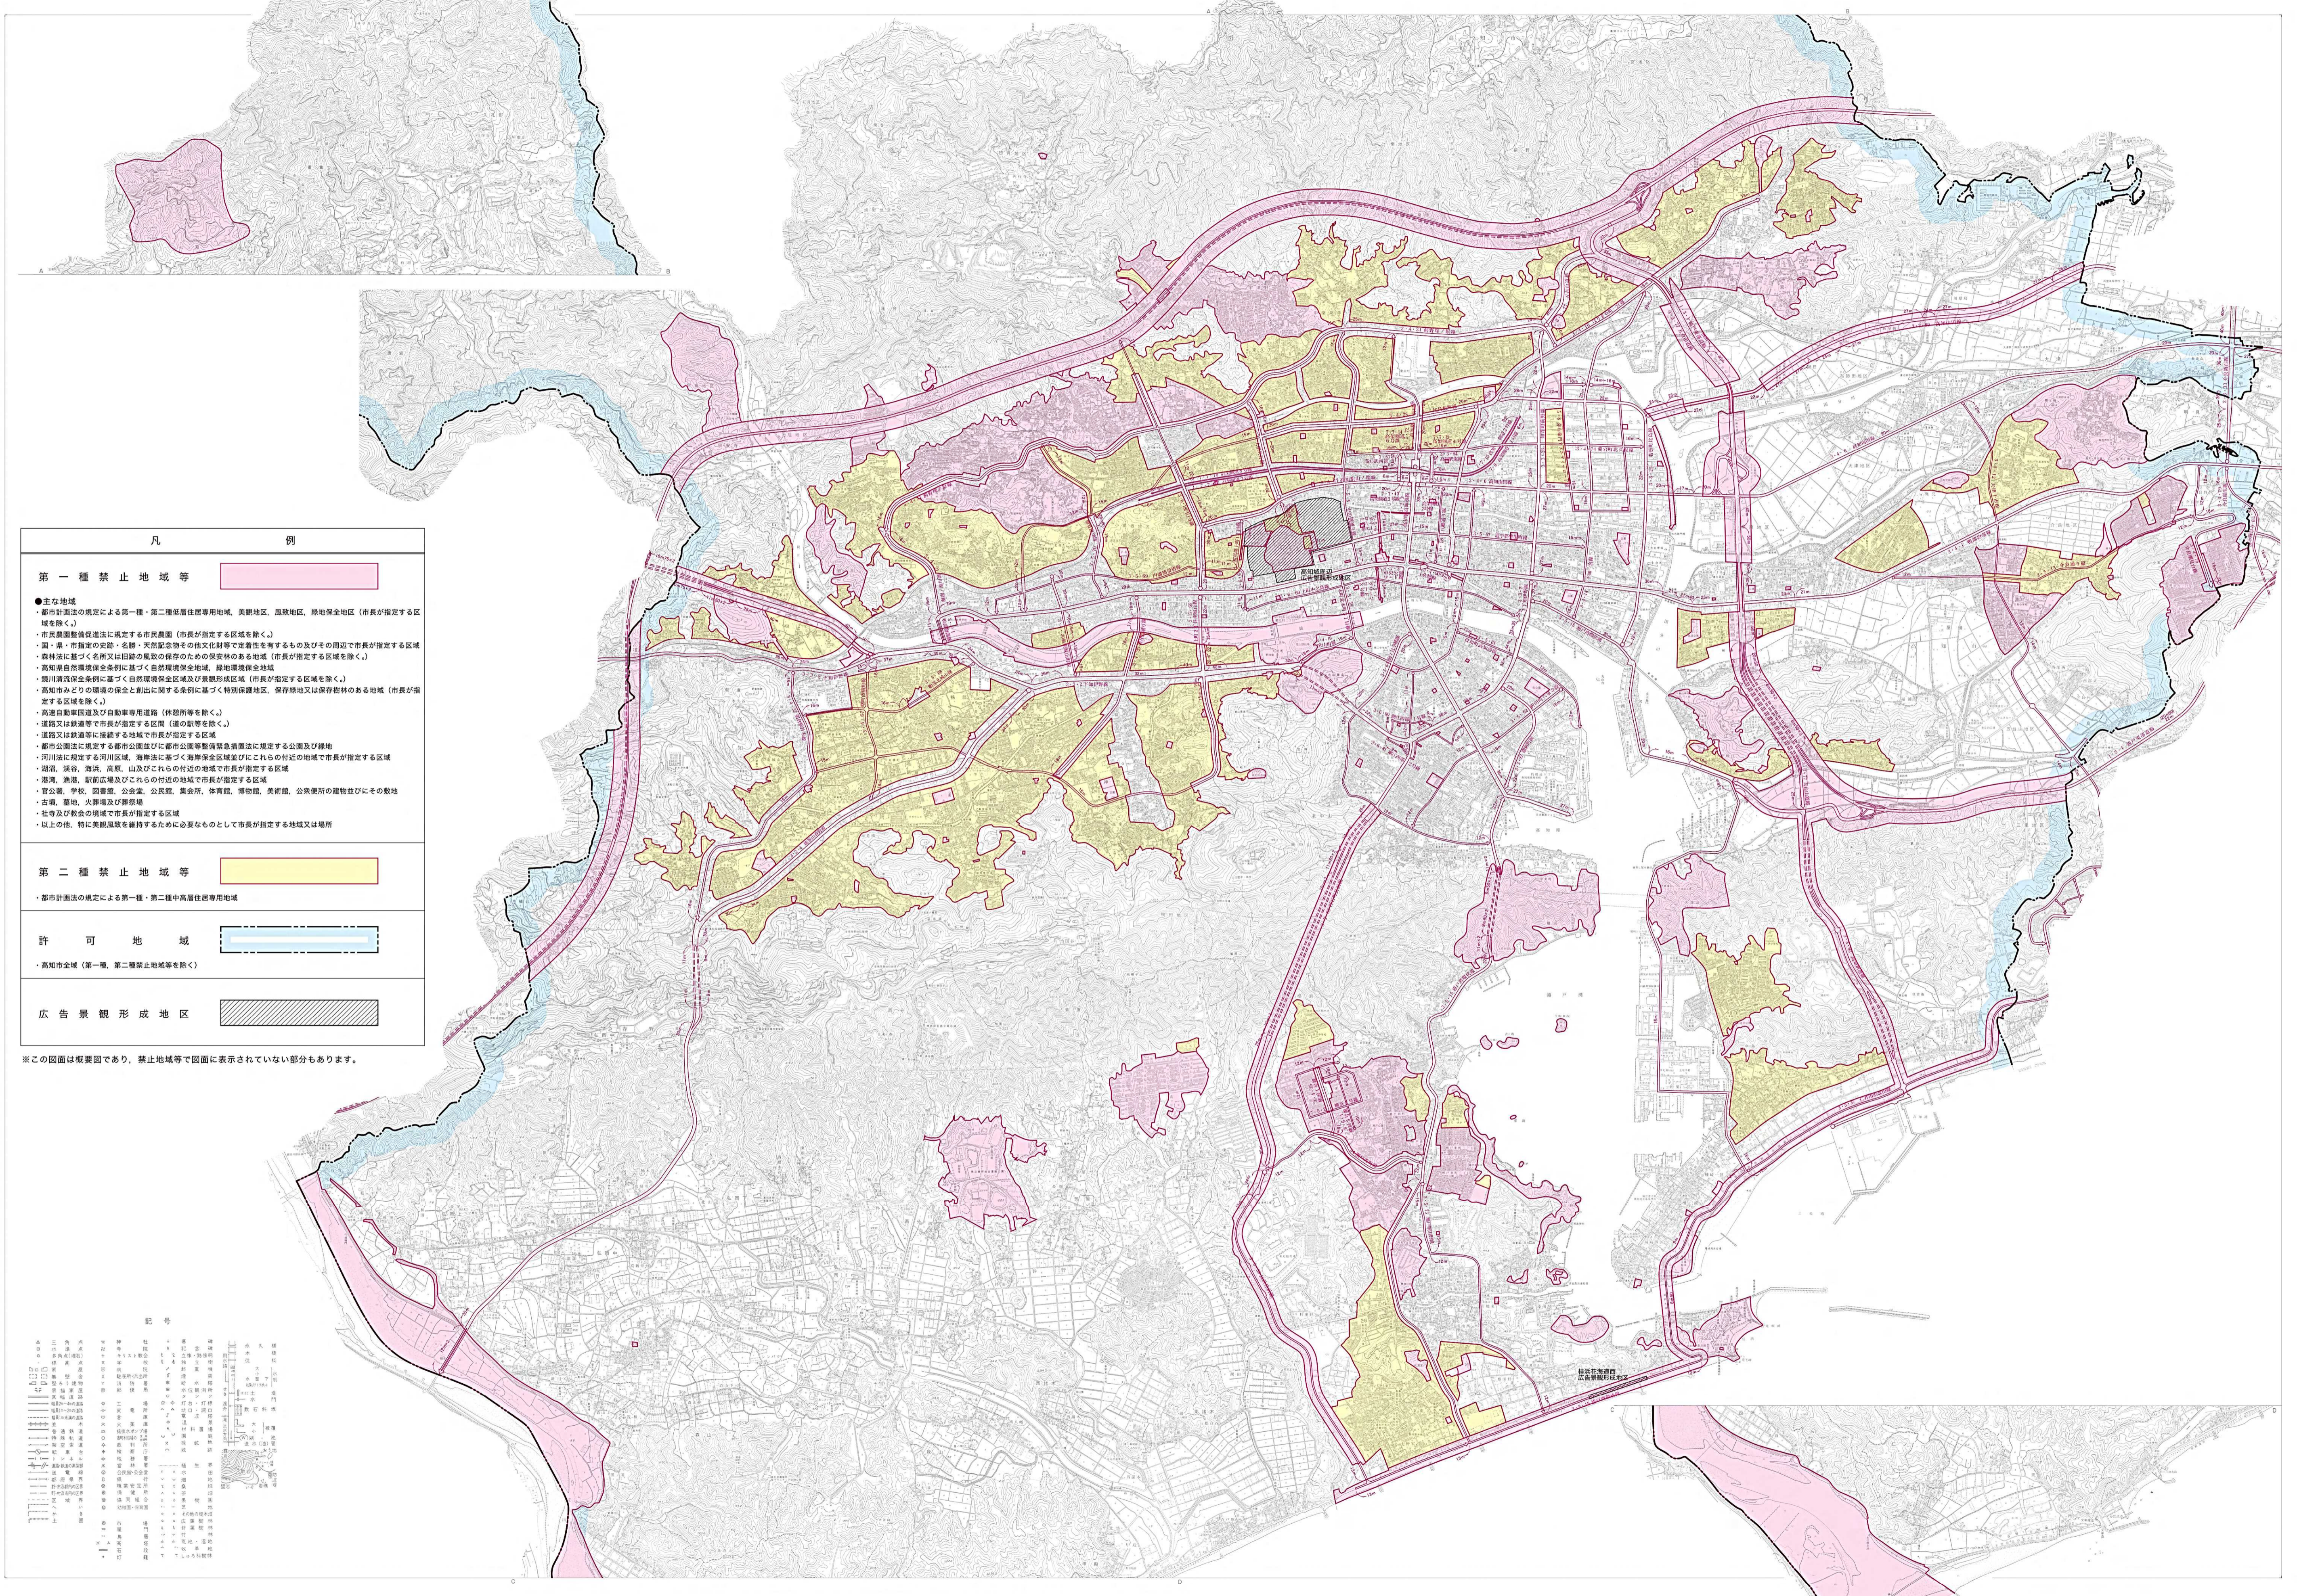

高知市屋外広告物規制概要図

平成二十四年二月印刷

凡 例	
第一種 禁止地域等	
●主な地域	
・都市計画法の規定による第一種・第二種居住用途専用地域、景観地区、風致地区、緑地保全地区（市長が指定する区域を除く。）	
・市民農園整備促進法に規定する市民農園（市長が指定する区域を除く。）	
・国・県・市指定の史跡・名勝・天然記念物その他文化財等で定義性を有するもの及びその周辺で市長が指定する区域	
・森林法に基づく名所又は旧跡の風致の保存のための保安林のある地域（市長が指定する区域を除く。）	
・高知市自然環境保全条例に基づく自然環境保全地域、緑地環境保全地域	
・湖川自然環境保全条例に基づく自然環境保全地域及び景観形成区域（市長が指定する区域を除く。）	
・高知市みどりの環境の保全と創出に関する条例に基づく特別保護地区、保存緑地又は保存樹林のある地域（市長が指定する区域を除く。）	
・高速自動車国道及び自動車専用道路（休憩所等を除く。）	
・道路又は鉄道等で市長が指定する区間（駅の駅等を除く。）	
・道路又は鉄道等に接続する地域で市長が指定する区域	
・都市公団法に規定する都市公団並びに都市公団整備緊急措置法に規定する公園及び緑地	
・河川法に規定する河川区域、海岸法に基づく海岸保全区域並びにこれらの付近の地域で市長が指定する区域	
・湖沼、渓谷、海浜、高瀬、山及びこれらの付近の地域で市長が指定する区域	
・港湾、漁港、駅前広場及びこれらの付近の地域で市長が指定する区域	
・野公園、学校、図書館、公営施設、公民館、集会所、体育館、博物館、美術館、公衆便所の建物並びにその敷地	
・公園、墓地、火葬場及び葬場	
・社寺及び教会の境内で市長が指定する区域	
・以上の他、特に景観風致を維持するために必要なものとして市長が指定する地域又は場所	
第二種 禁止地域等	
・都市計画法の規定による第一種・第二種中高層住居専用地域	
許可地域	
・高知市全域（第一種、第二種禁止地域等を除く）	
広告景観形成地区	

※この図面は概要図であり、禁止地域等で図面に表示されていない部分もあります。

記号	
	国道195号
	国道324号
	国道386号
	県道100号
	県道101号
	県道102号
	県道103号
	県道104号
	県道105号
	県道106号
	県道107号
	県道108号
	県道109号
	県道110号
	県道111号
	県道112号
	県道113号
	県道114号
	県道115号
	県道116号
	県道117号
	県道118号
	県道119号
	県道120号
	県道121号
	県道122号
	県道123号
	県道124号
	県道125号
	県道126号
	県道127号
	県道128号
	県道129号
	県道130号
	県道131号
	県道132号
	県道133号
	県道134号
	県道135号
	県道136号
	県道137号
	県道138号
	県道139号
	県道140号
	県道141号
	県道142号
	県道143号
	県道144号
	県道145号
	県道146号
	県道147号
	県道148号
	県道149号
	県道150号
	県道151号
	県道152号
	県道153号
	県道154号
	県道155号
	県道156号
	県道157号
	県道158号
	県道159号
	県道160号
	県道161号
	県道162号
	県道163号
	県道164号
	県道165号
	県道166号
	県道167号
	県道168号
	県道169号
	県道170号
	県道171号
	県道172号
	県道173号
	県道174号
	県道175号
	県道176号
	県道177号
	県道178号
	県道179号
	県道180号
	県道181号
	県道182号
	県道183号
	県道184号
	県道185号
	県道186号
	県道187号
	県道188号
	県道189号
	県道190号
	県道191号
	県道192号
	県道193号
	県道194号
	県道195号
	県道196号
	県道197号
	県道198号
	県道199号
	県道200号

株式会社バスコ調製

高知市

本図は平成13年8月印刷、平成13年12月・平成16年2月印刷の高知広域都市計画基本図1:2500より平成16年11月印刷縮小1:20,000を作成したものである。