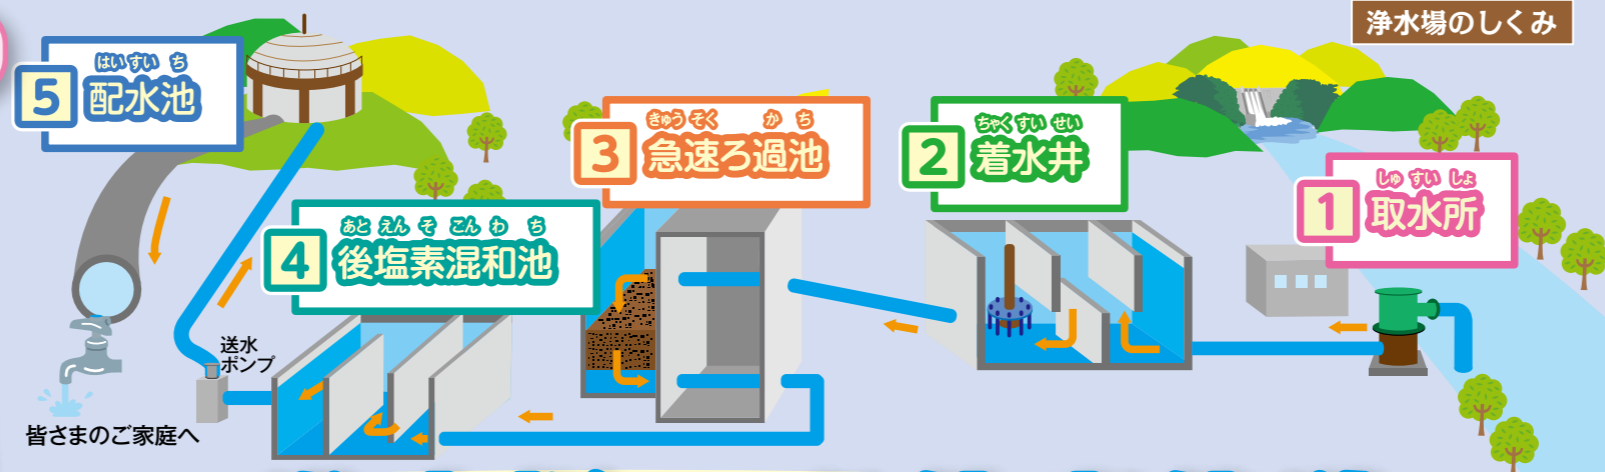

# 浄水場のお仕事体験

第四小学校と第六小学校の6人が、水道水を作る現場の仕事にチャレンジしました。

## 浄水場って 何するところ？

川から取った水を安全な  
水道水にしてみなさんの  
ところに届ける工場です！

現場は  
ココ！

旭浄水場

旭浄水場は、24時間365日運転し、一日最大59,400m<sup>3</sup>の  
水道水を作って、みなさんの家庭に届けています。

# 浄水場のお仕事体験

## 4 後塩素混和池

**塩素を注入して病原菌をシャットアウト。**

ろ過した水に塩素を注入します。

**なぜ塩素が必要な?**

汚れが取り除かれても、水の中には病原菌なども存在しています。塩素で消毒することで、安心して飲める水道水になるんですよ。

**送水ポンプで配水池へ**