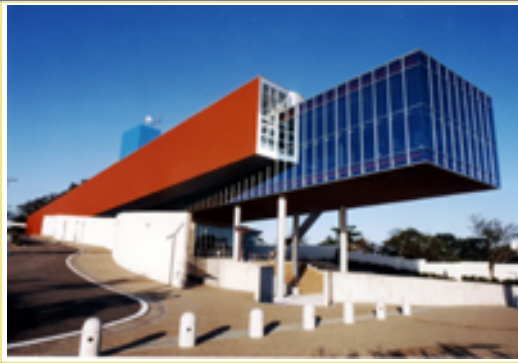

- 第8回(1991) -

受賞作品	<特賞>高知県立坂本龍馬記念館
所在地	高知市浦戸城山
発注者	坂本龍馬生誕150年記念事業実行委員会
設計者	高橋昌子

受賞作品	高知市立久重小学校
所在地	高知市久礼野
発注者	(財)高知市学校建設公社
設計者	(有)二川設計

受賞作品	池知接骨院
所在地	高知市はりまや町
発注者	池知正男
設計者	(株)デファンス建築設計事務所