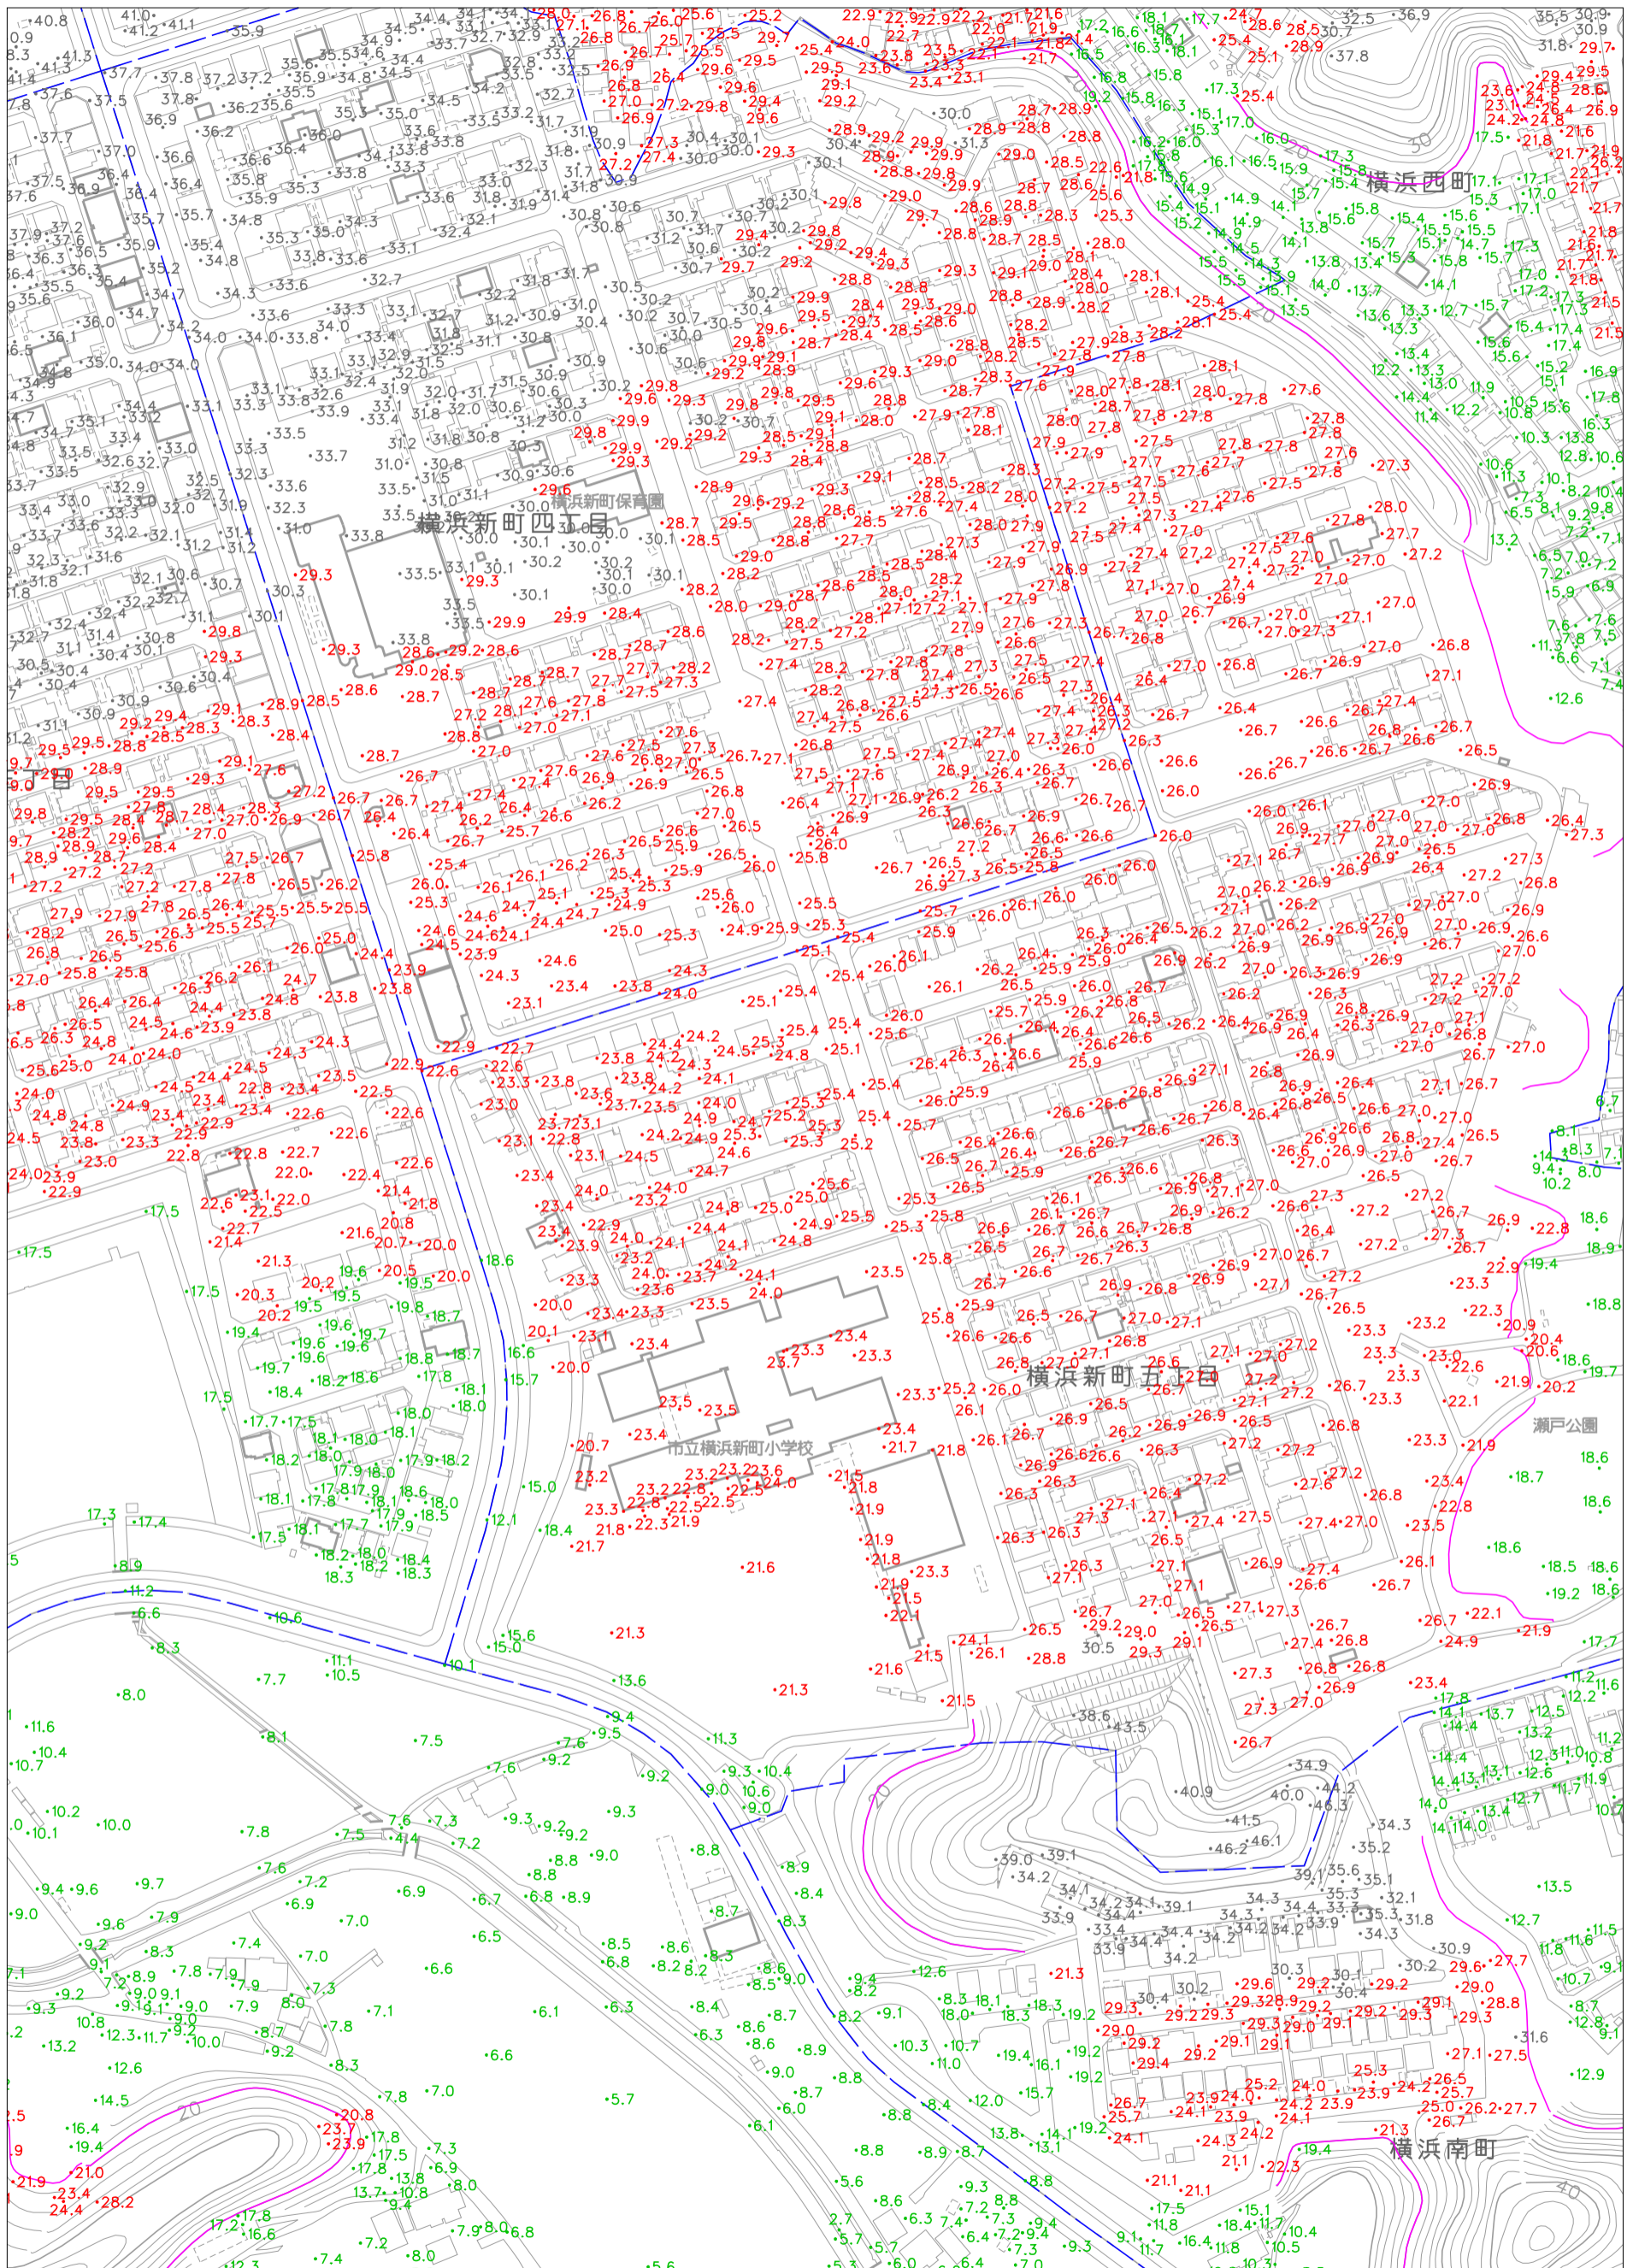

# 高知市標高マップ

このマップは、市民の皆さんの災害に対する備えに役立てて頂くことを目的に作成したものです。