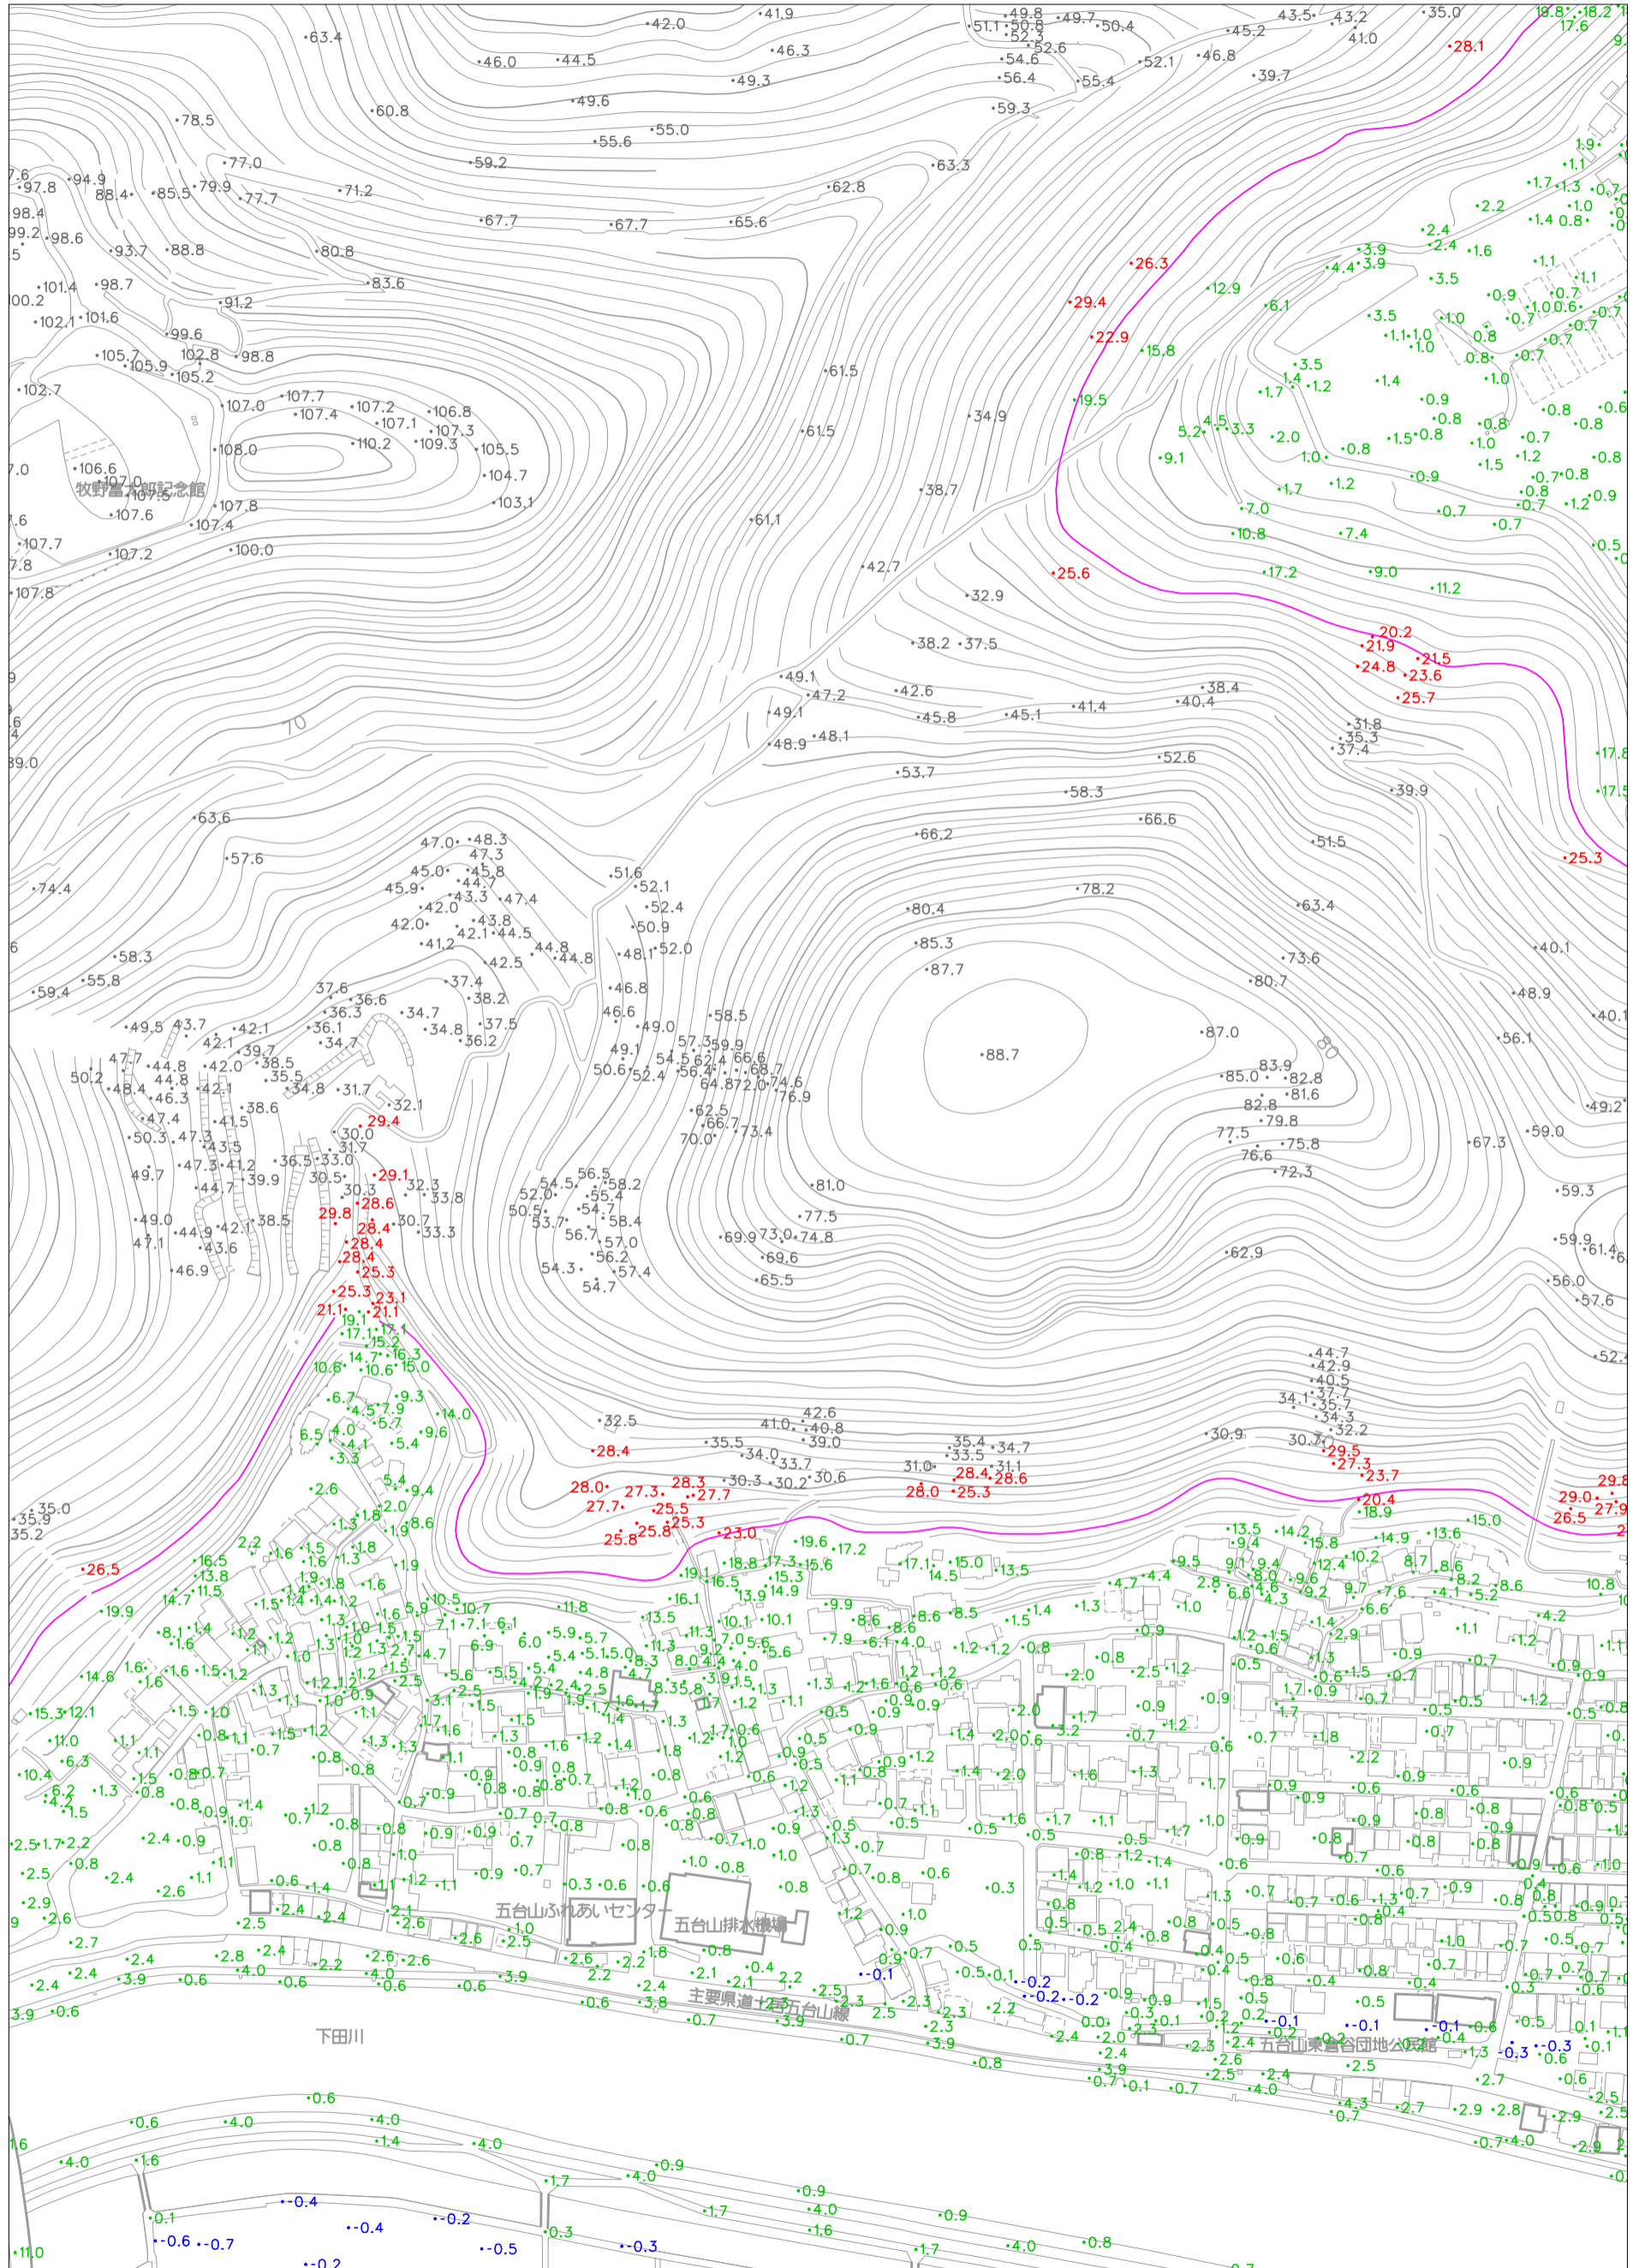

高知市標高マップ

このマップは、市民の皆さんの災害に対する備えに役立てて頂くことを目的に作成したものです。