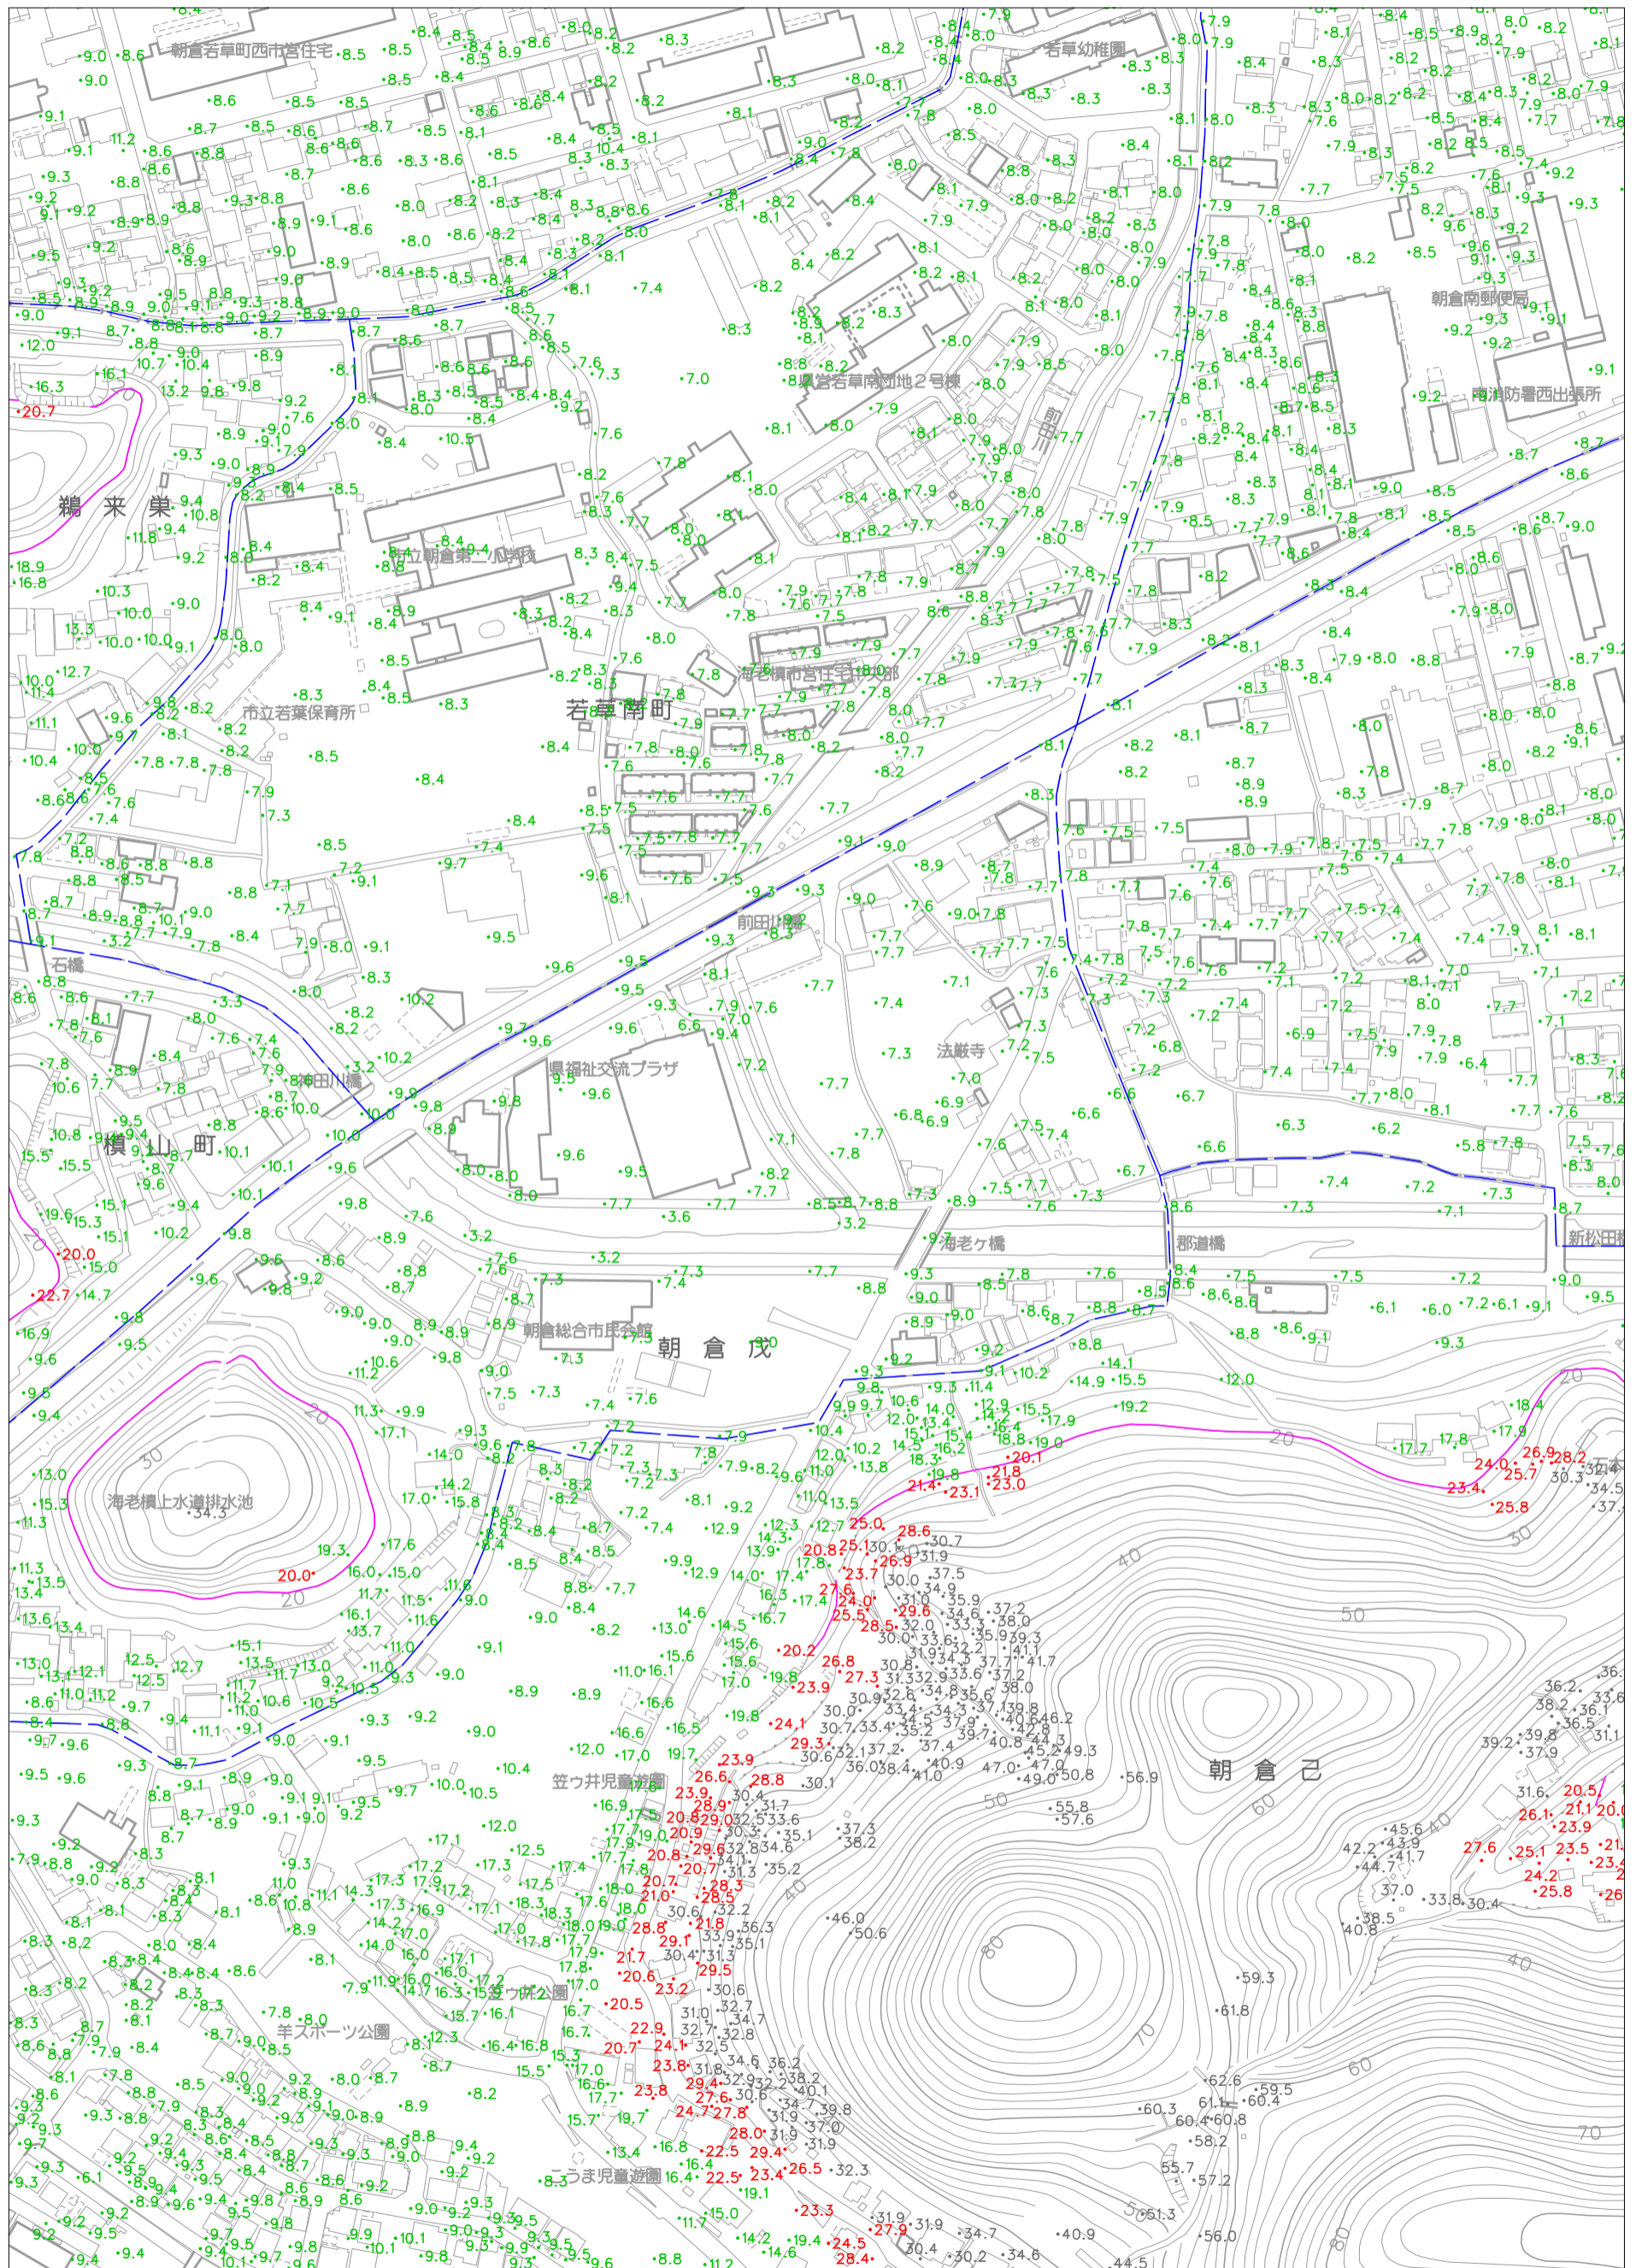

# 高知市標高マップ

このマップは、市民の皆さんの災害に対する備えに役立てて頂くことを目的に作成したものです。