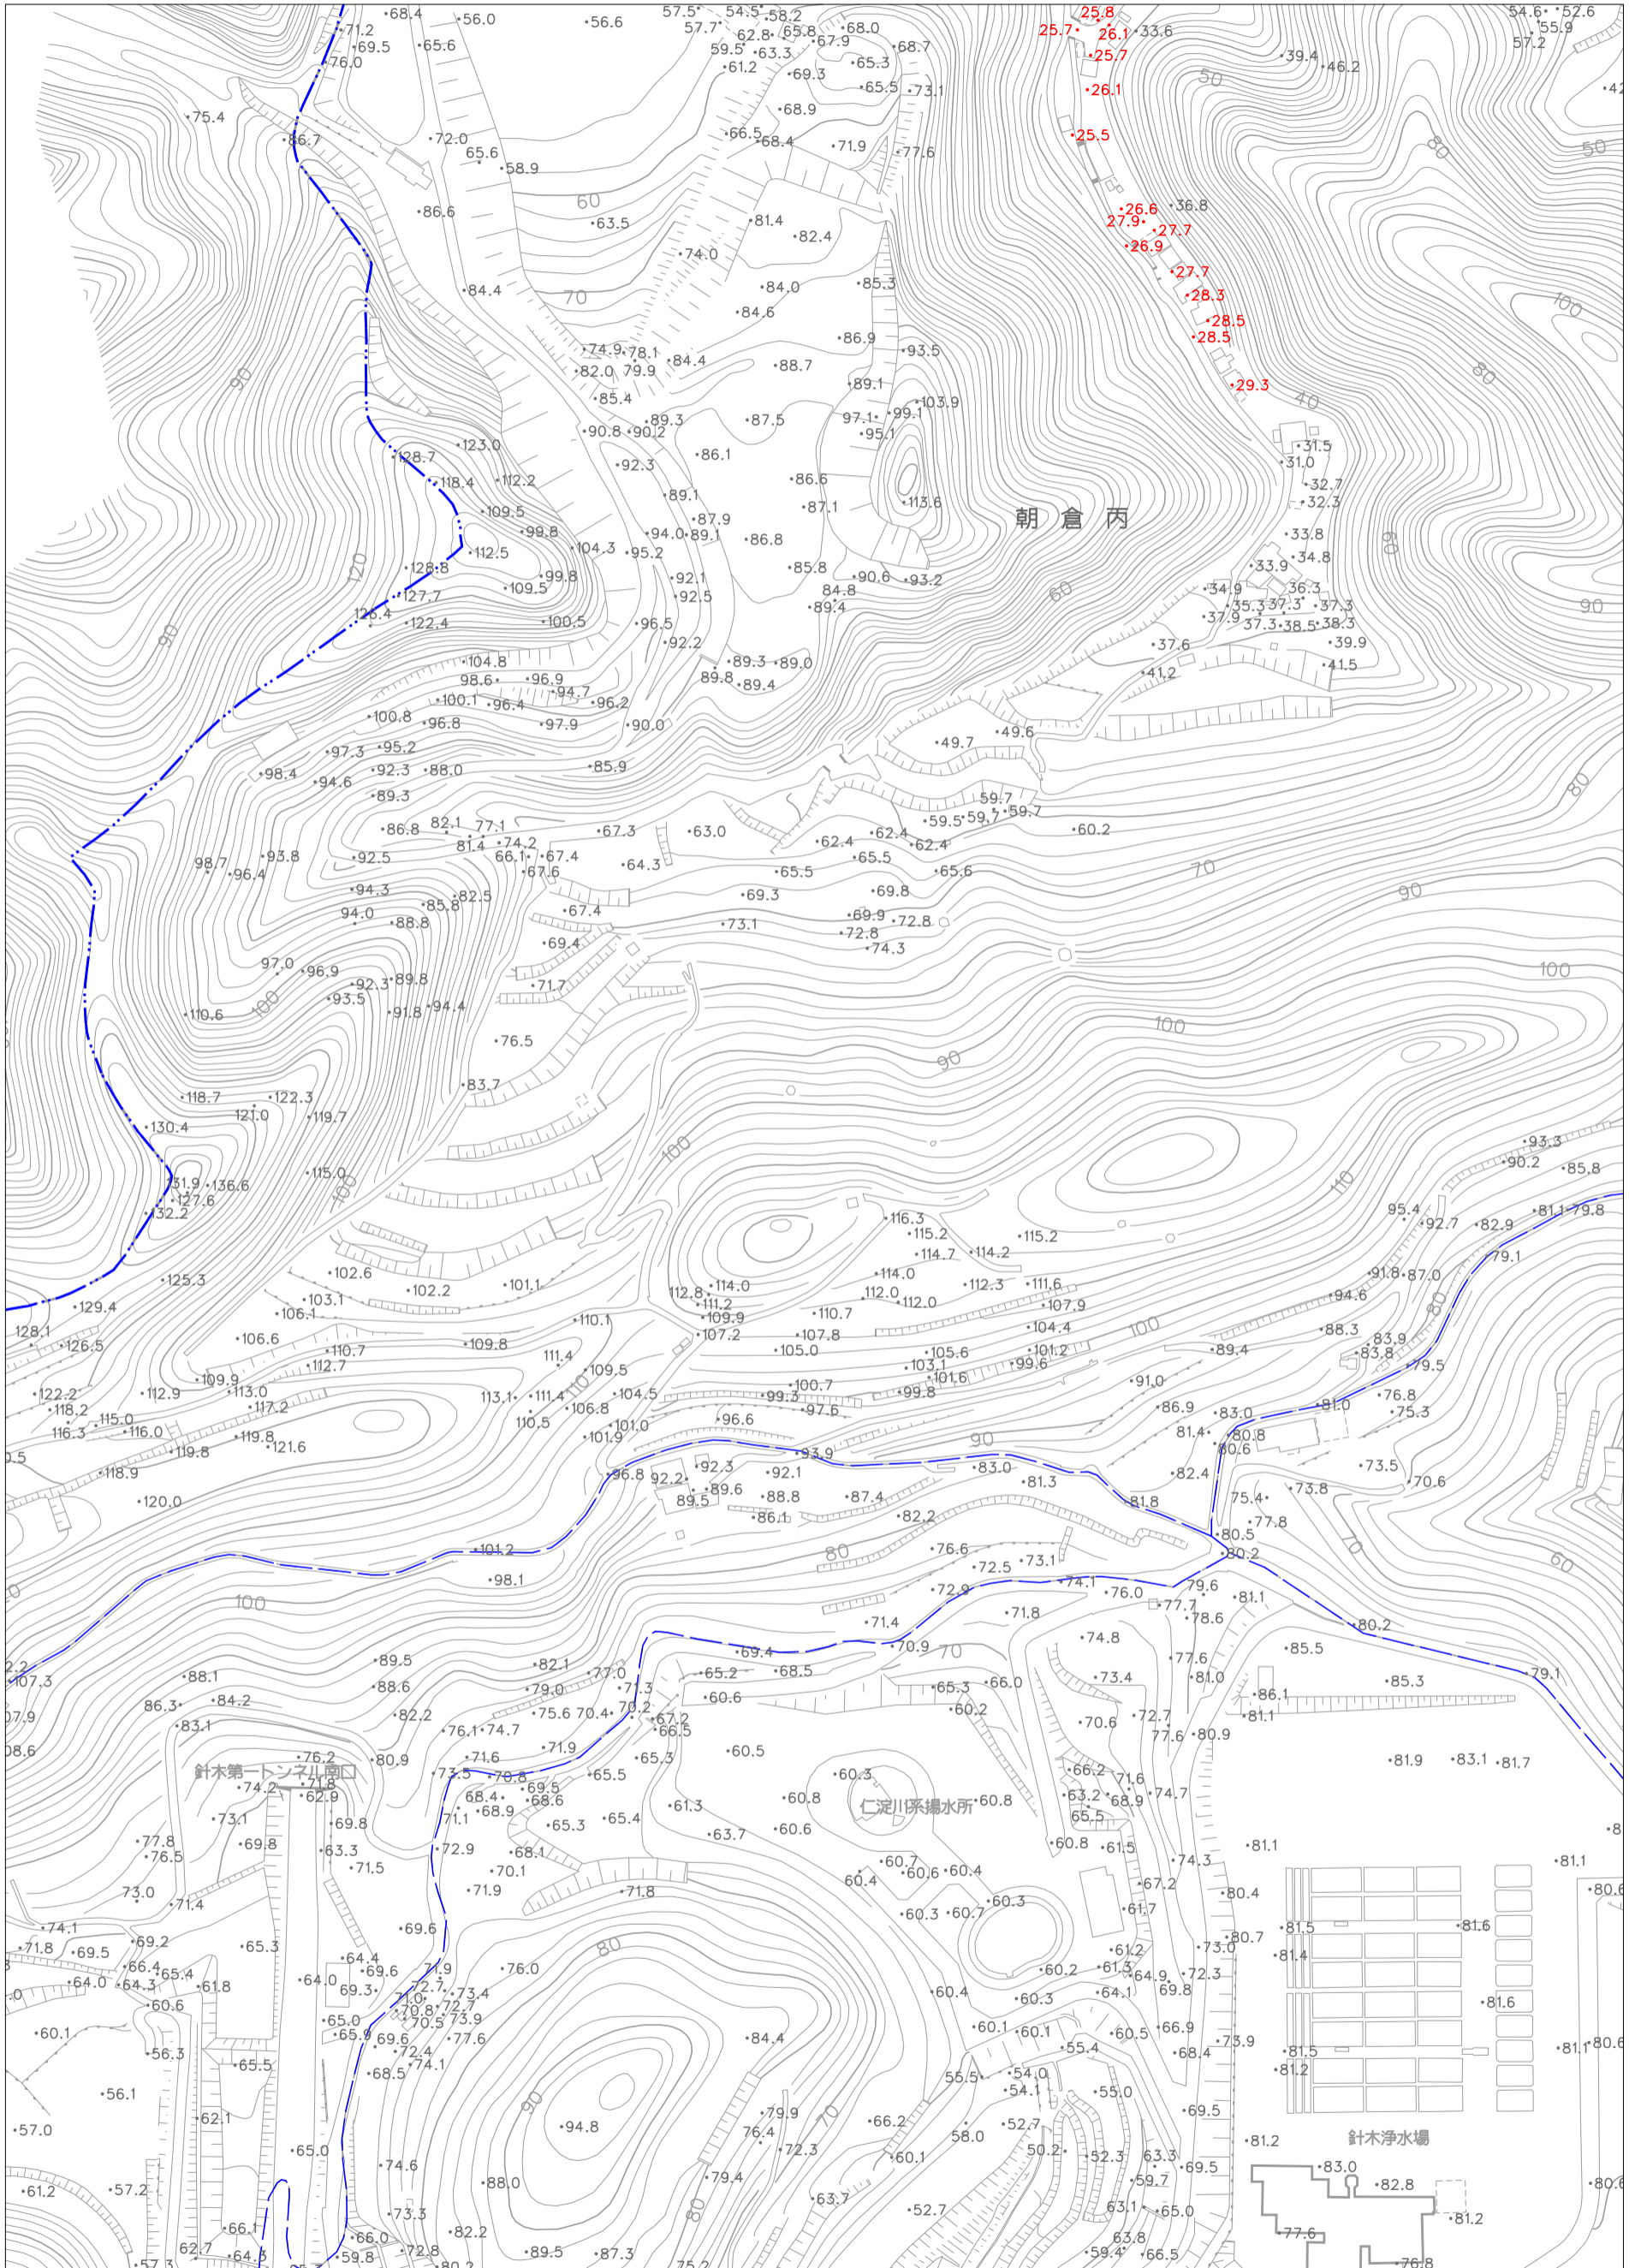

高知市標高マップ

1:2,500

このマップは、市民の皆さんの災害に対する備えに役立てて頂くことを目的に作成したものです。