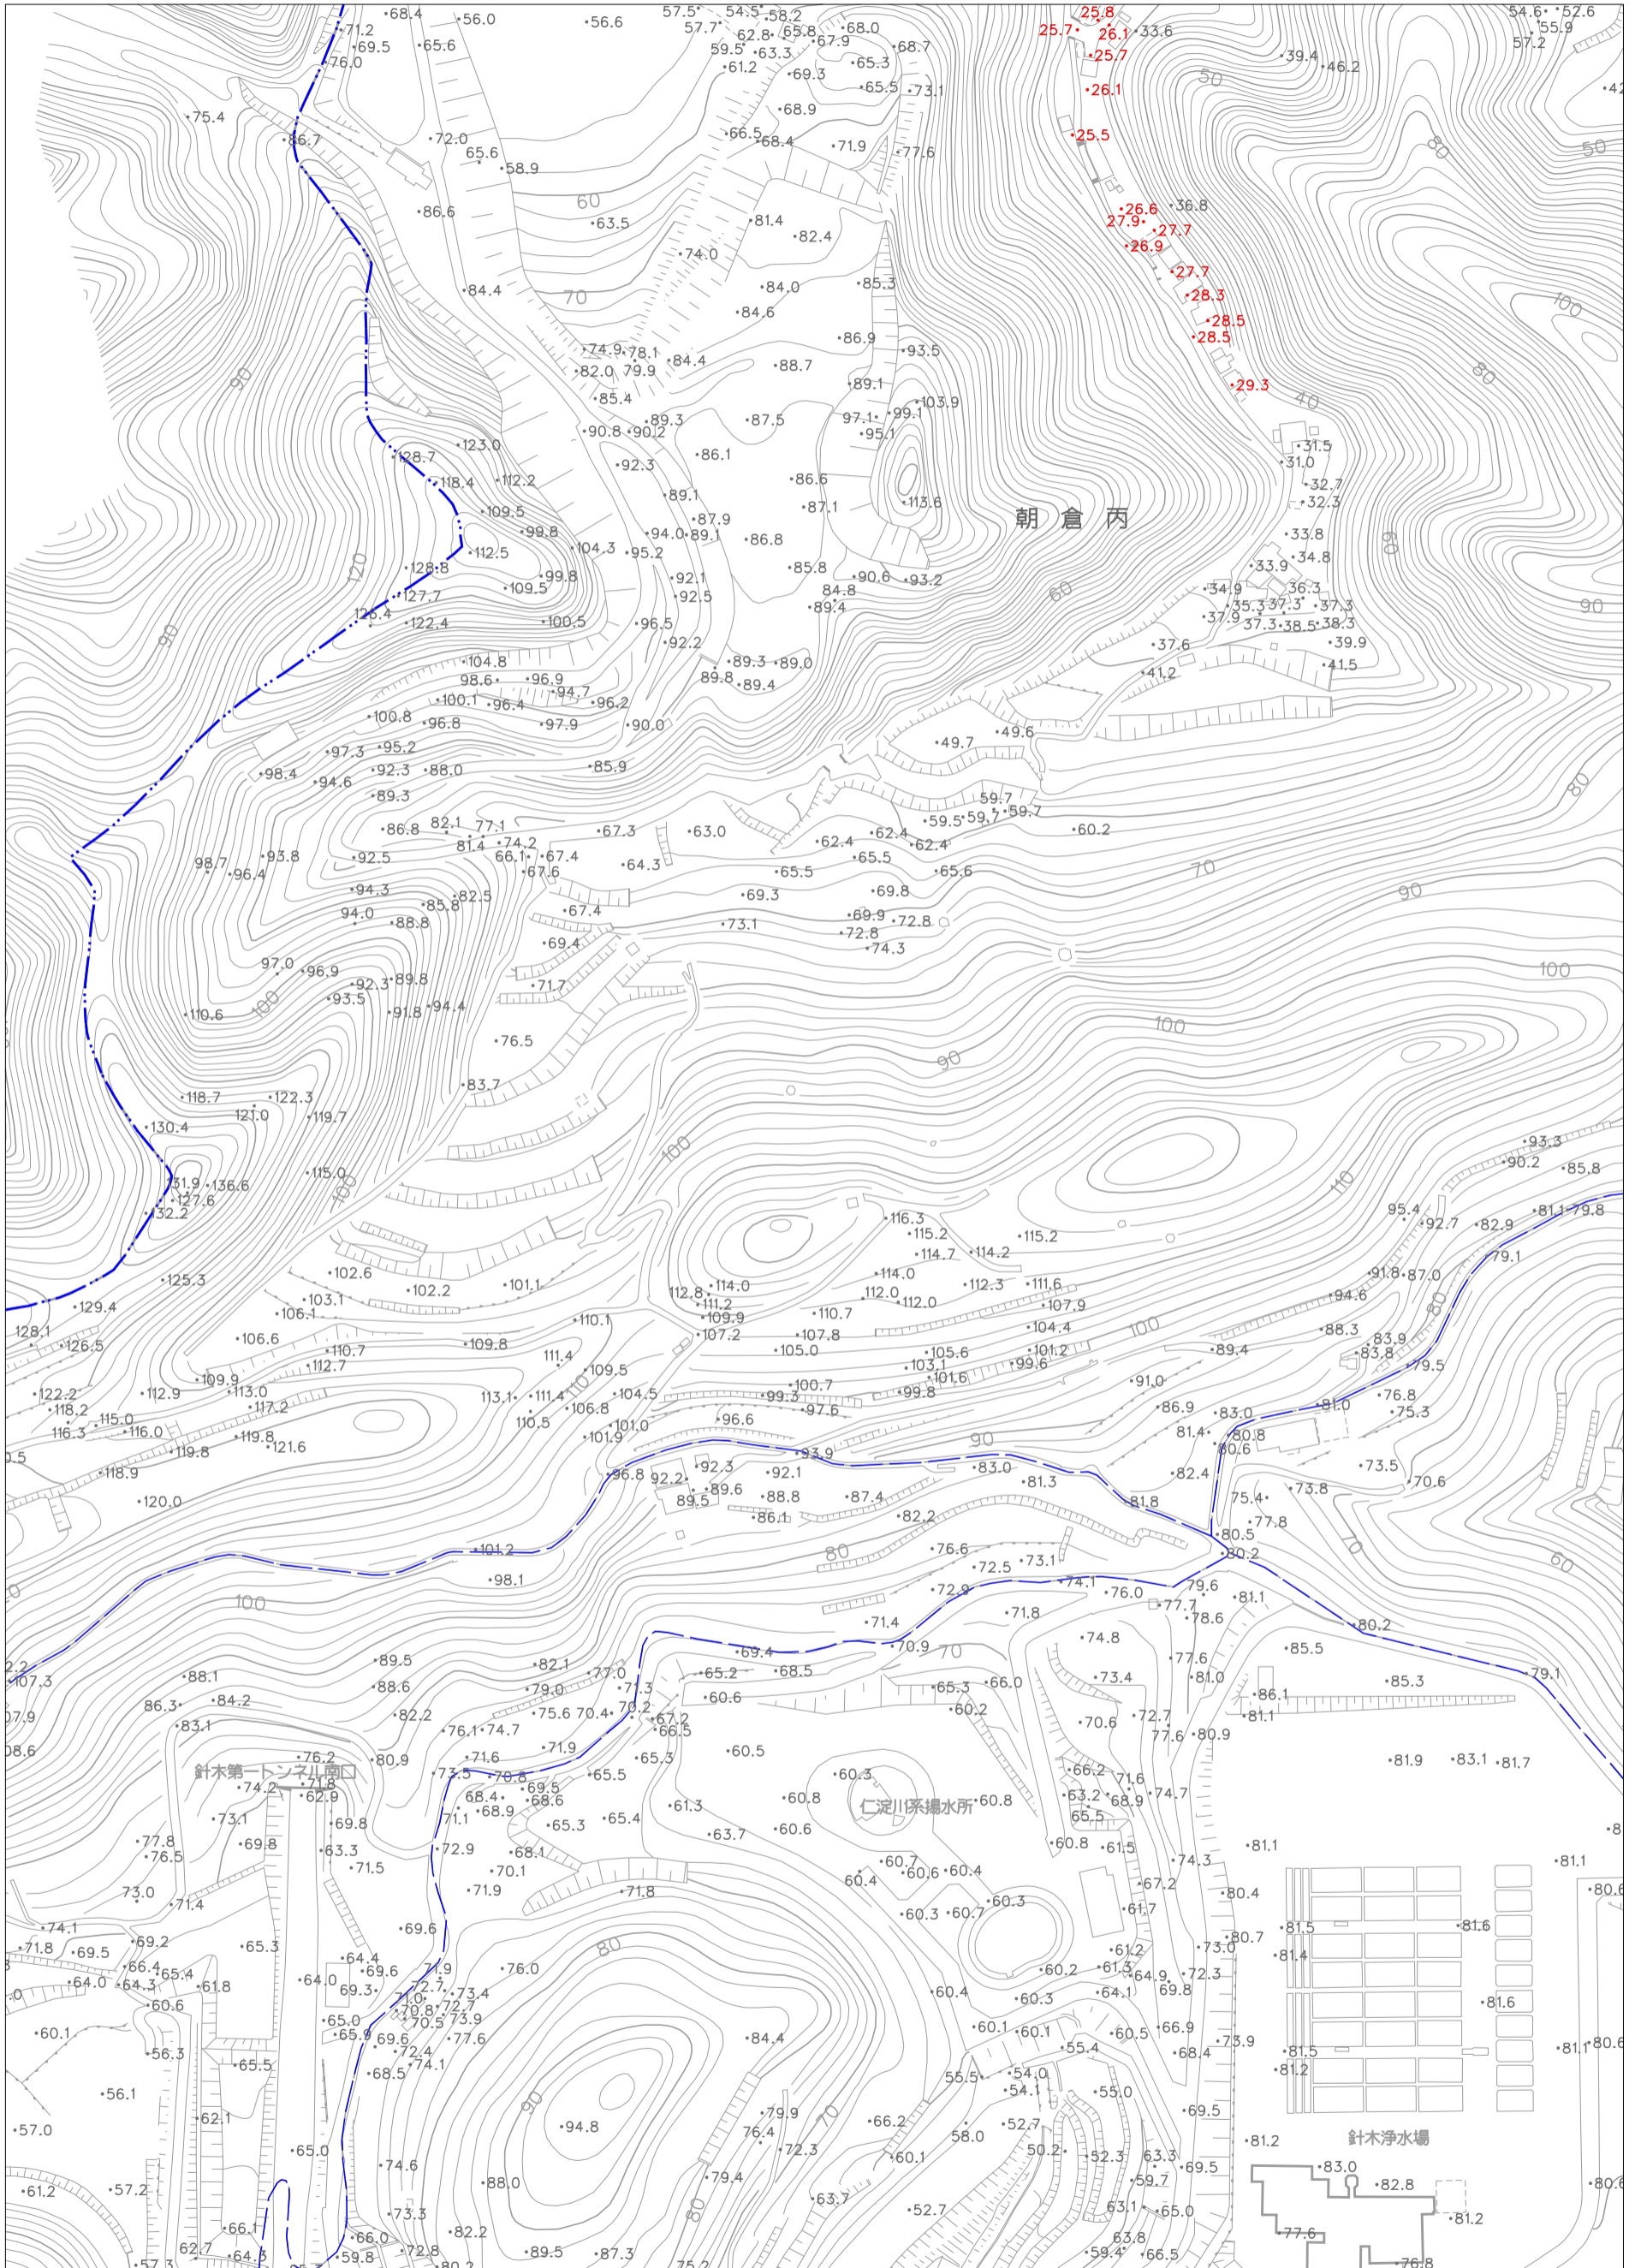

# 高知市標高マップ

このマップは、市民の皆さんの災害に対する備えに役立てて頂くことを目的に作成したものです。