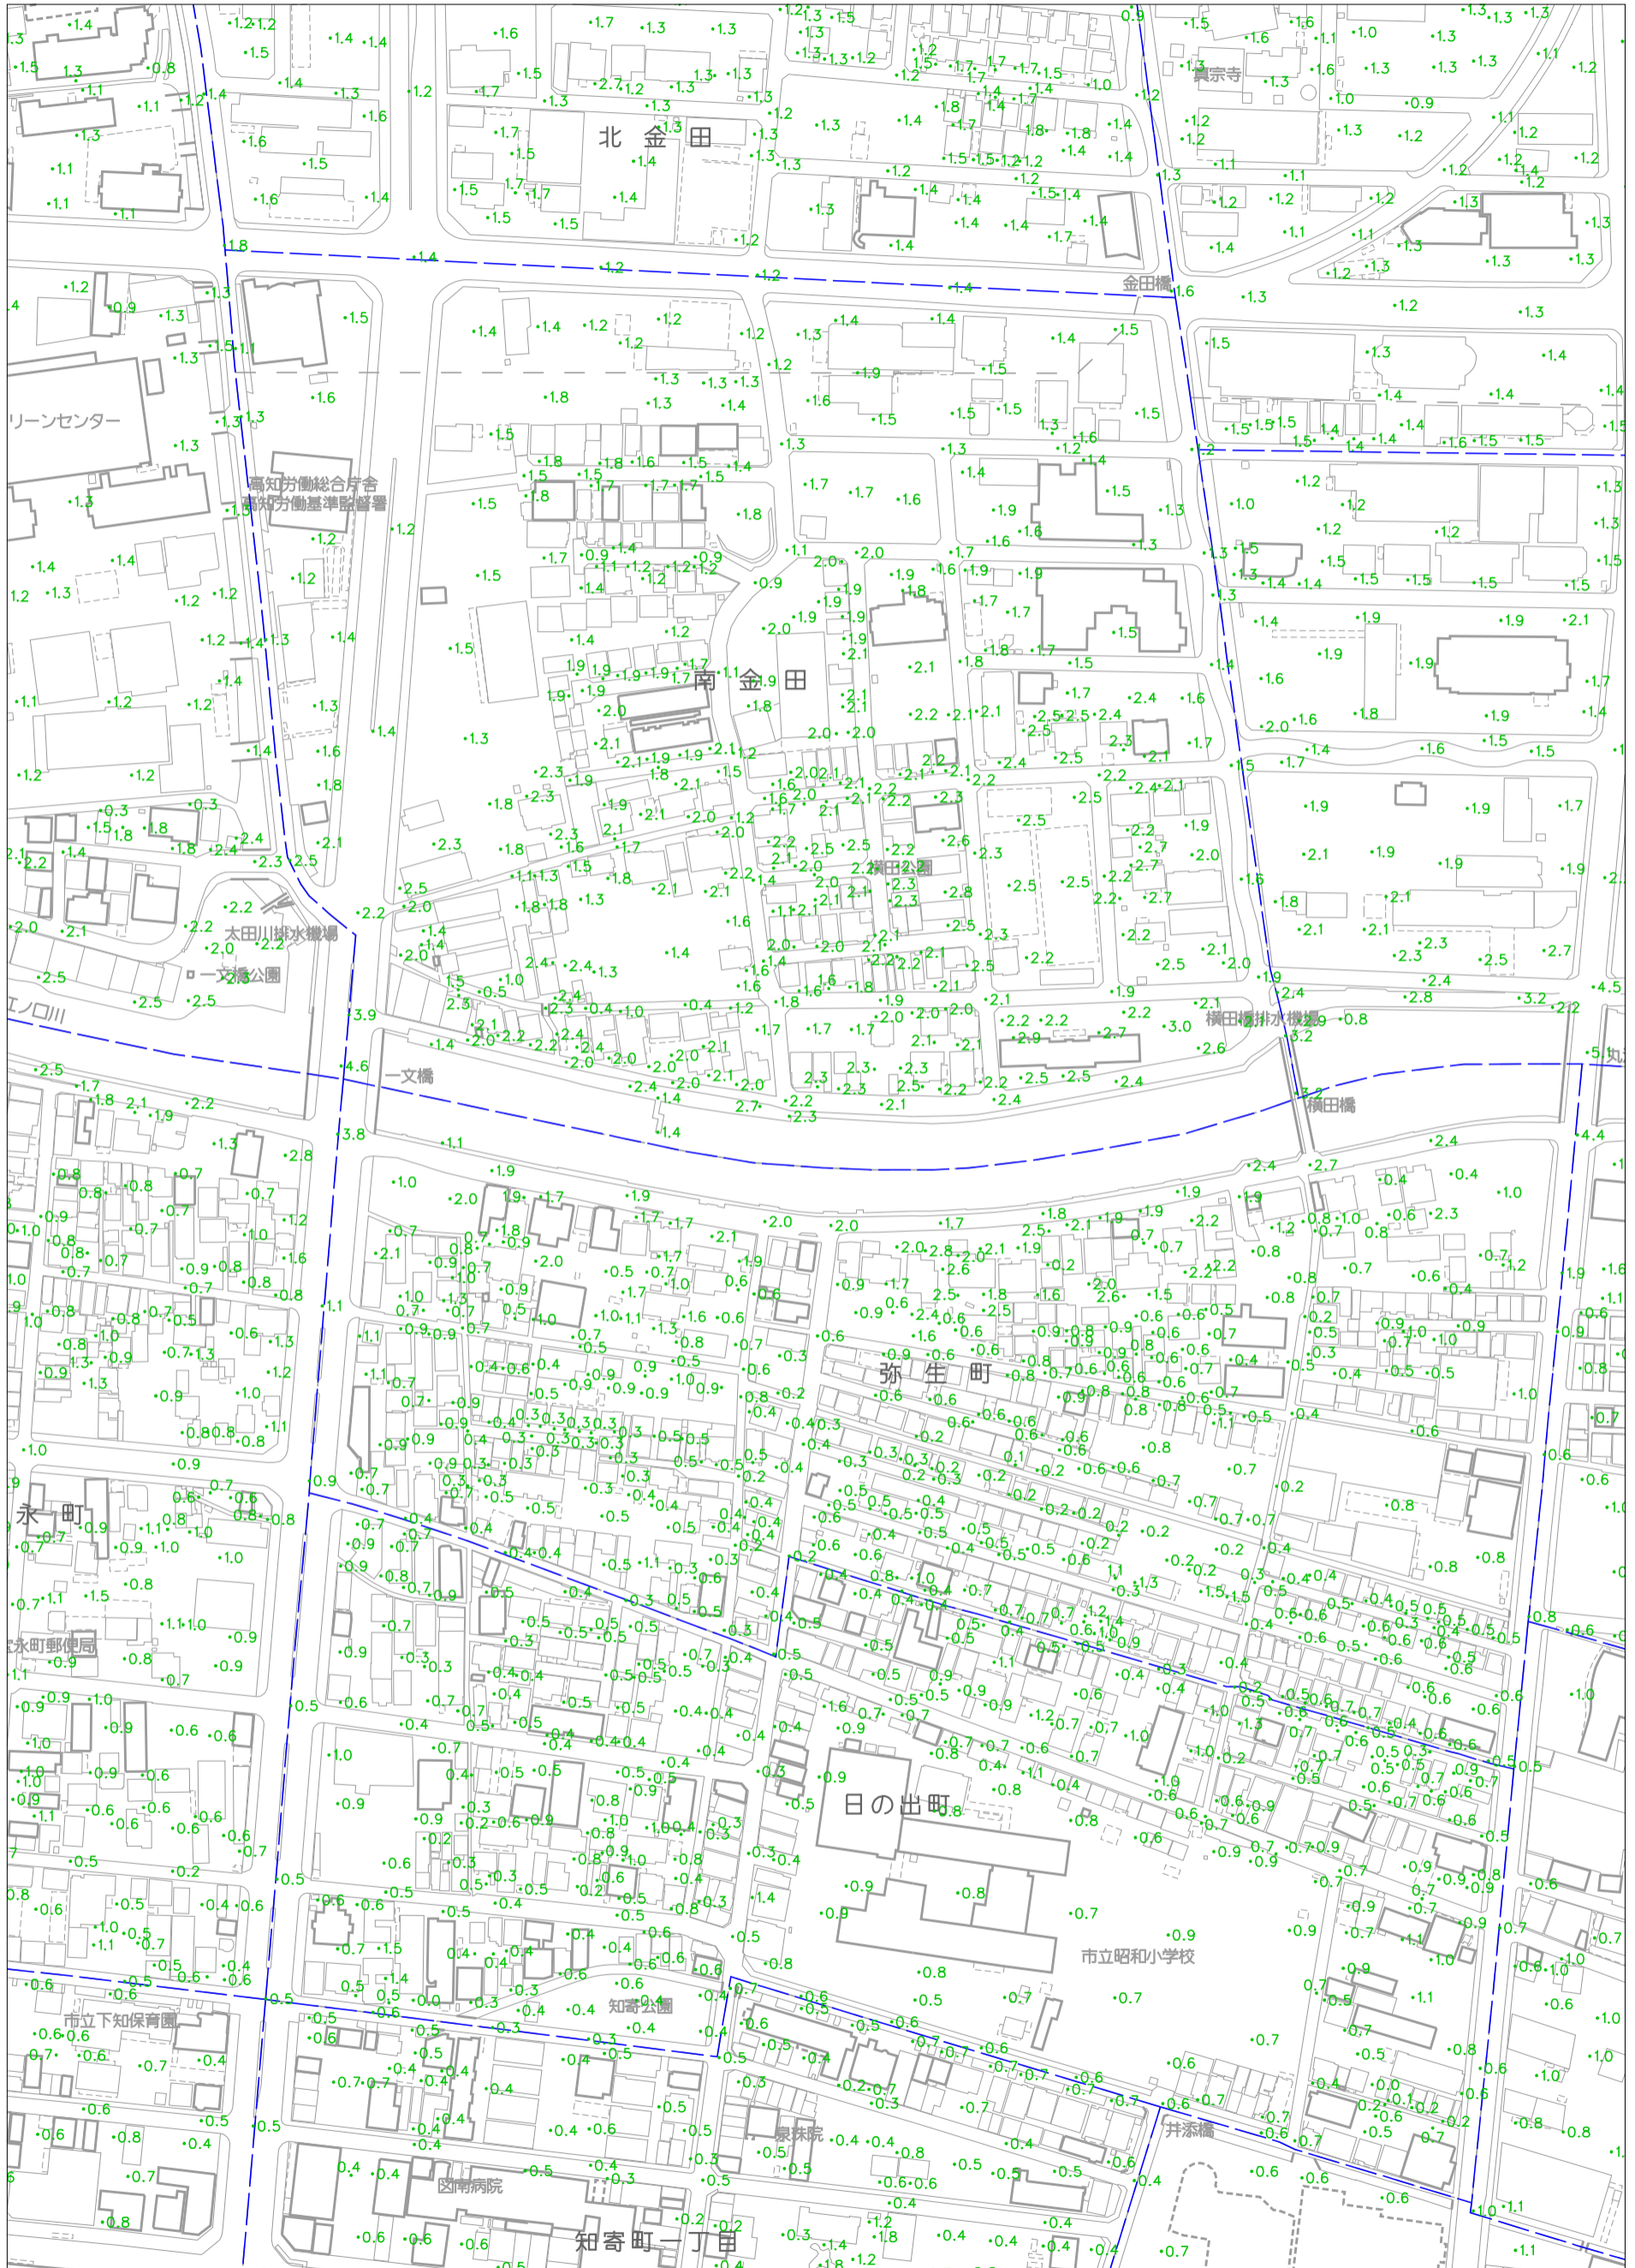

# 高知市標高マップ

このマップは、市民の皆さんの災害に対する備えに役立てて頂くことを目的に作成したものです。