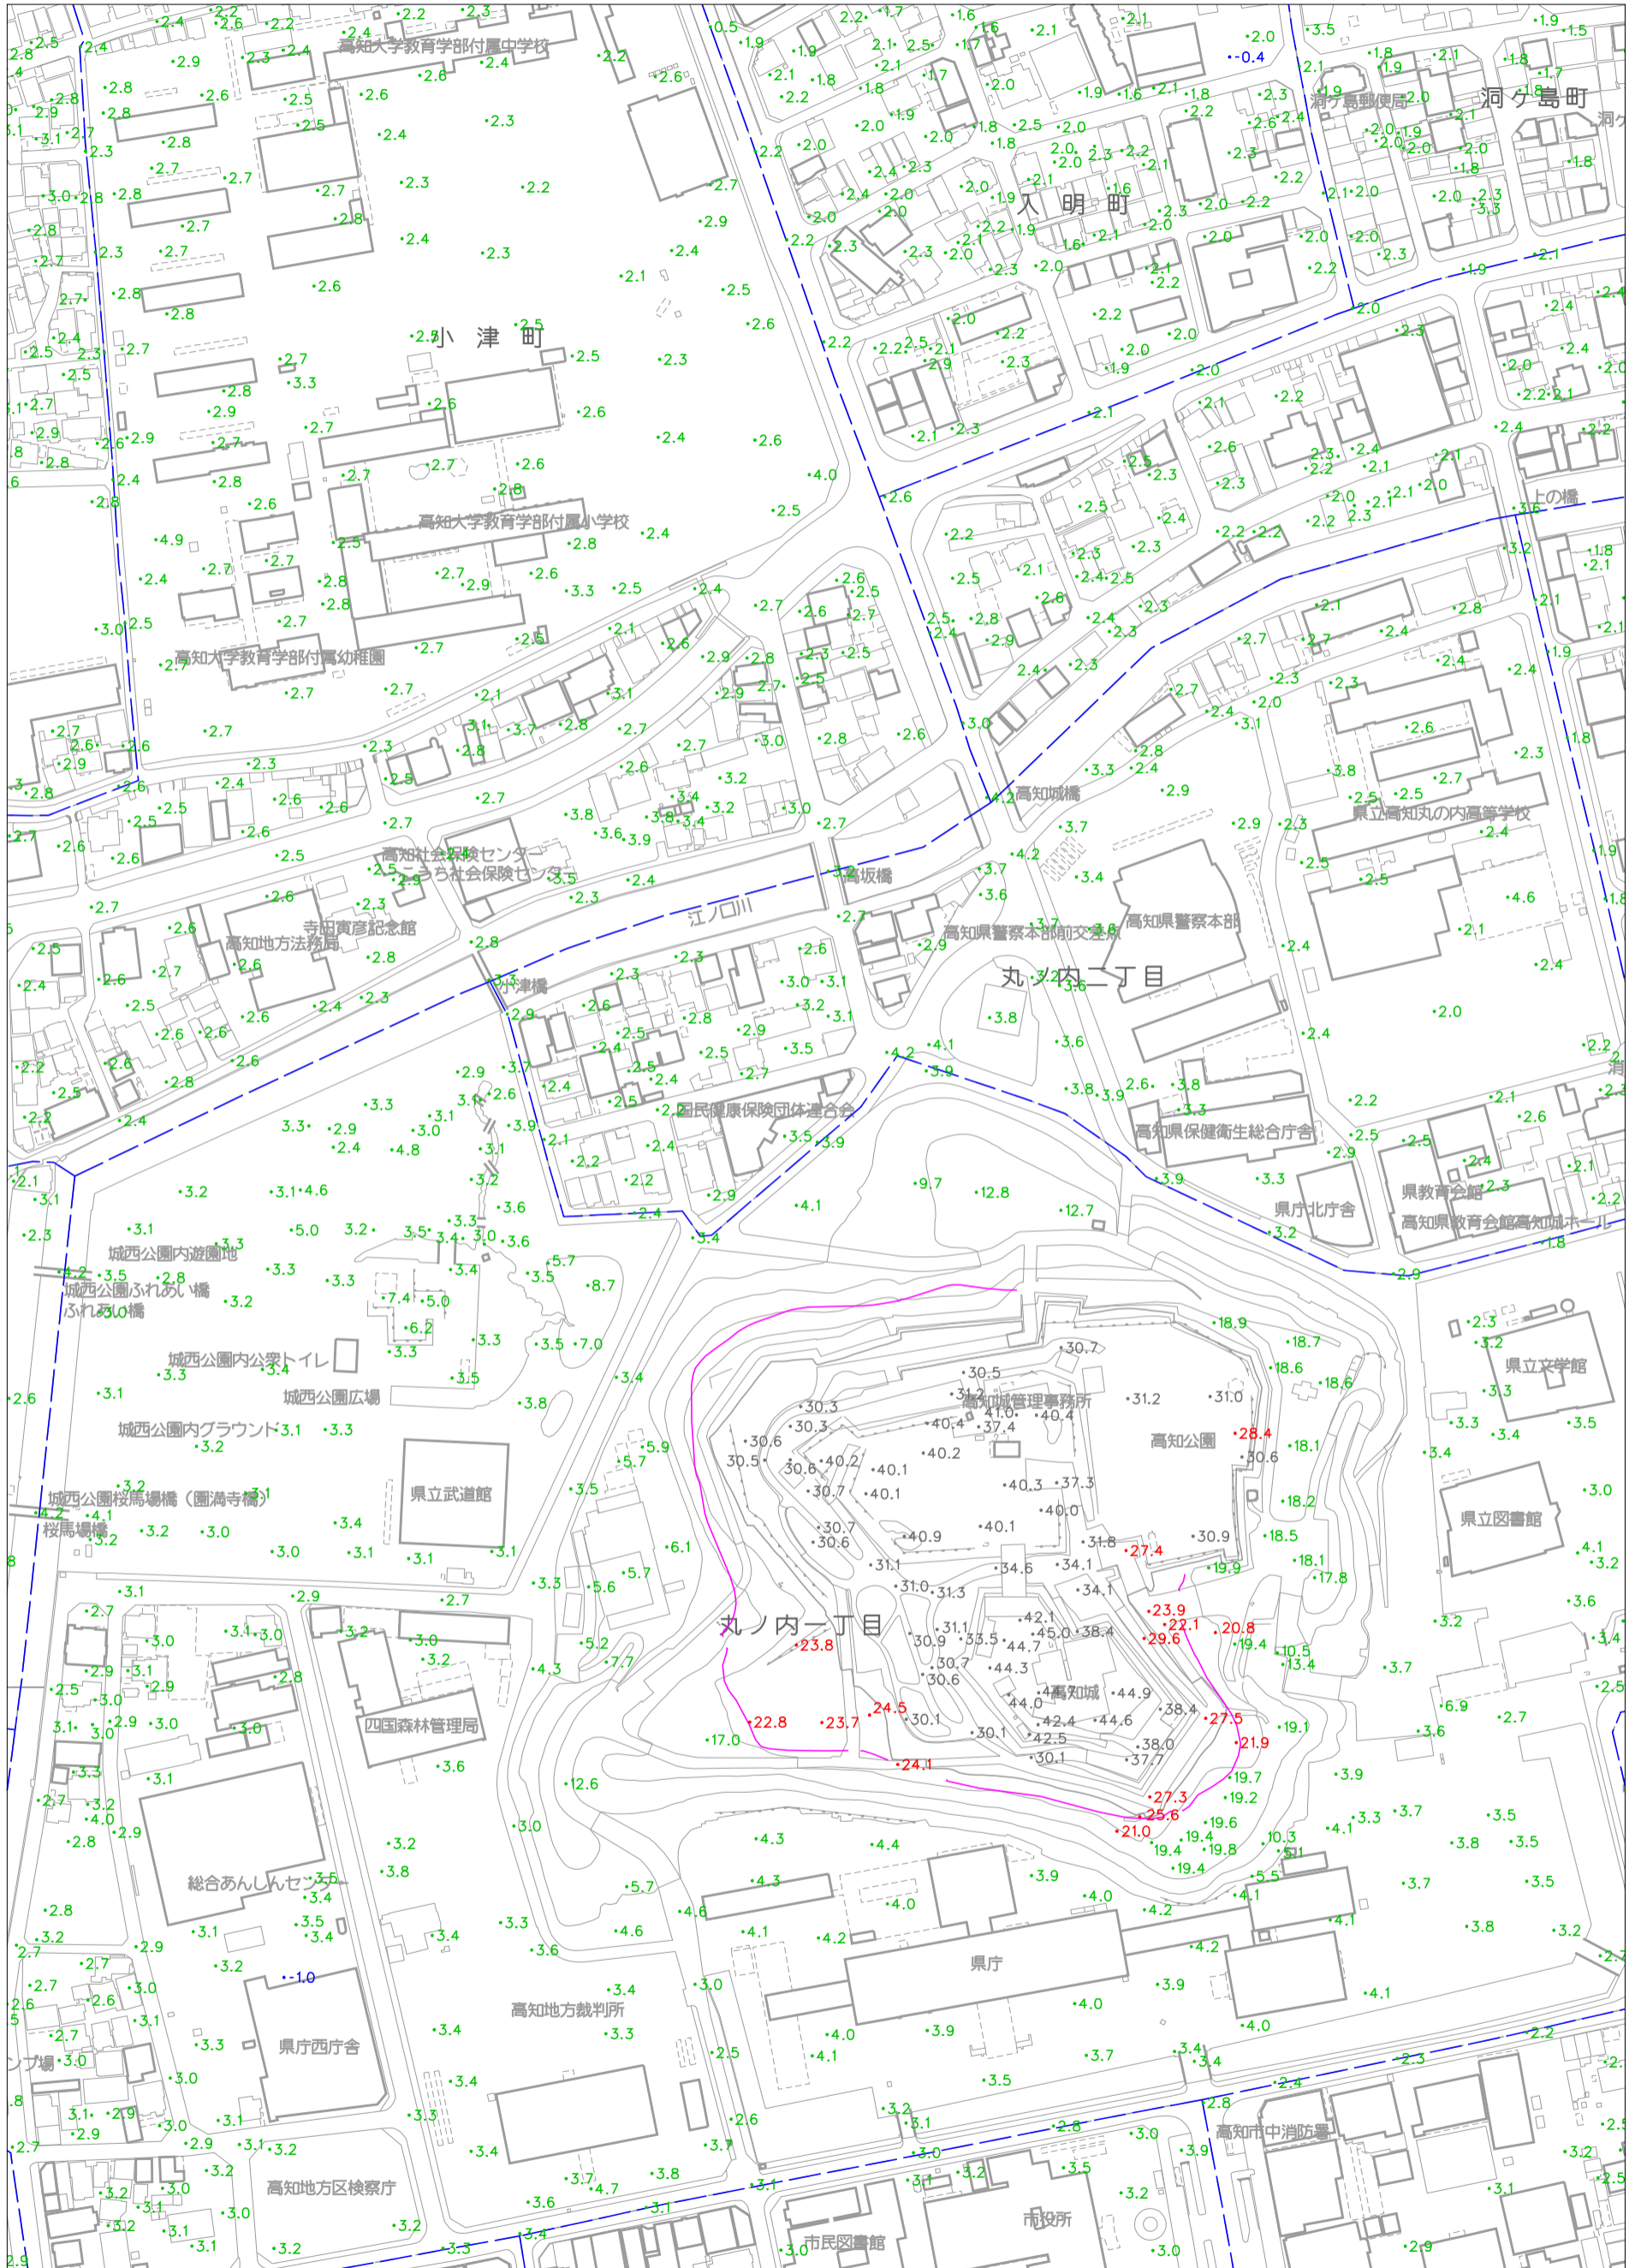

# 高知市標高マップ

このマップは、市民の皆さんの災害に対する備えに役立てて頂くことを目的に作成したものです。