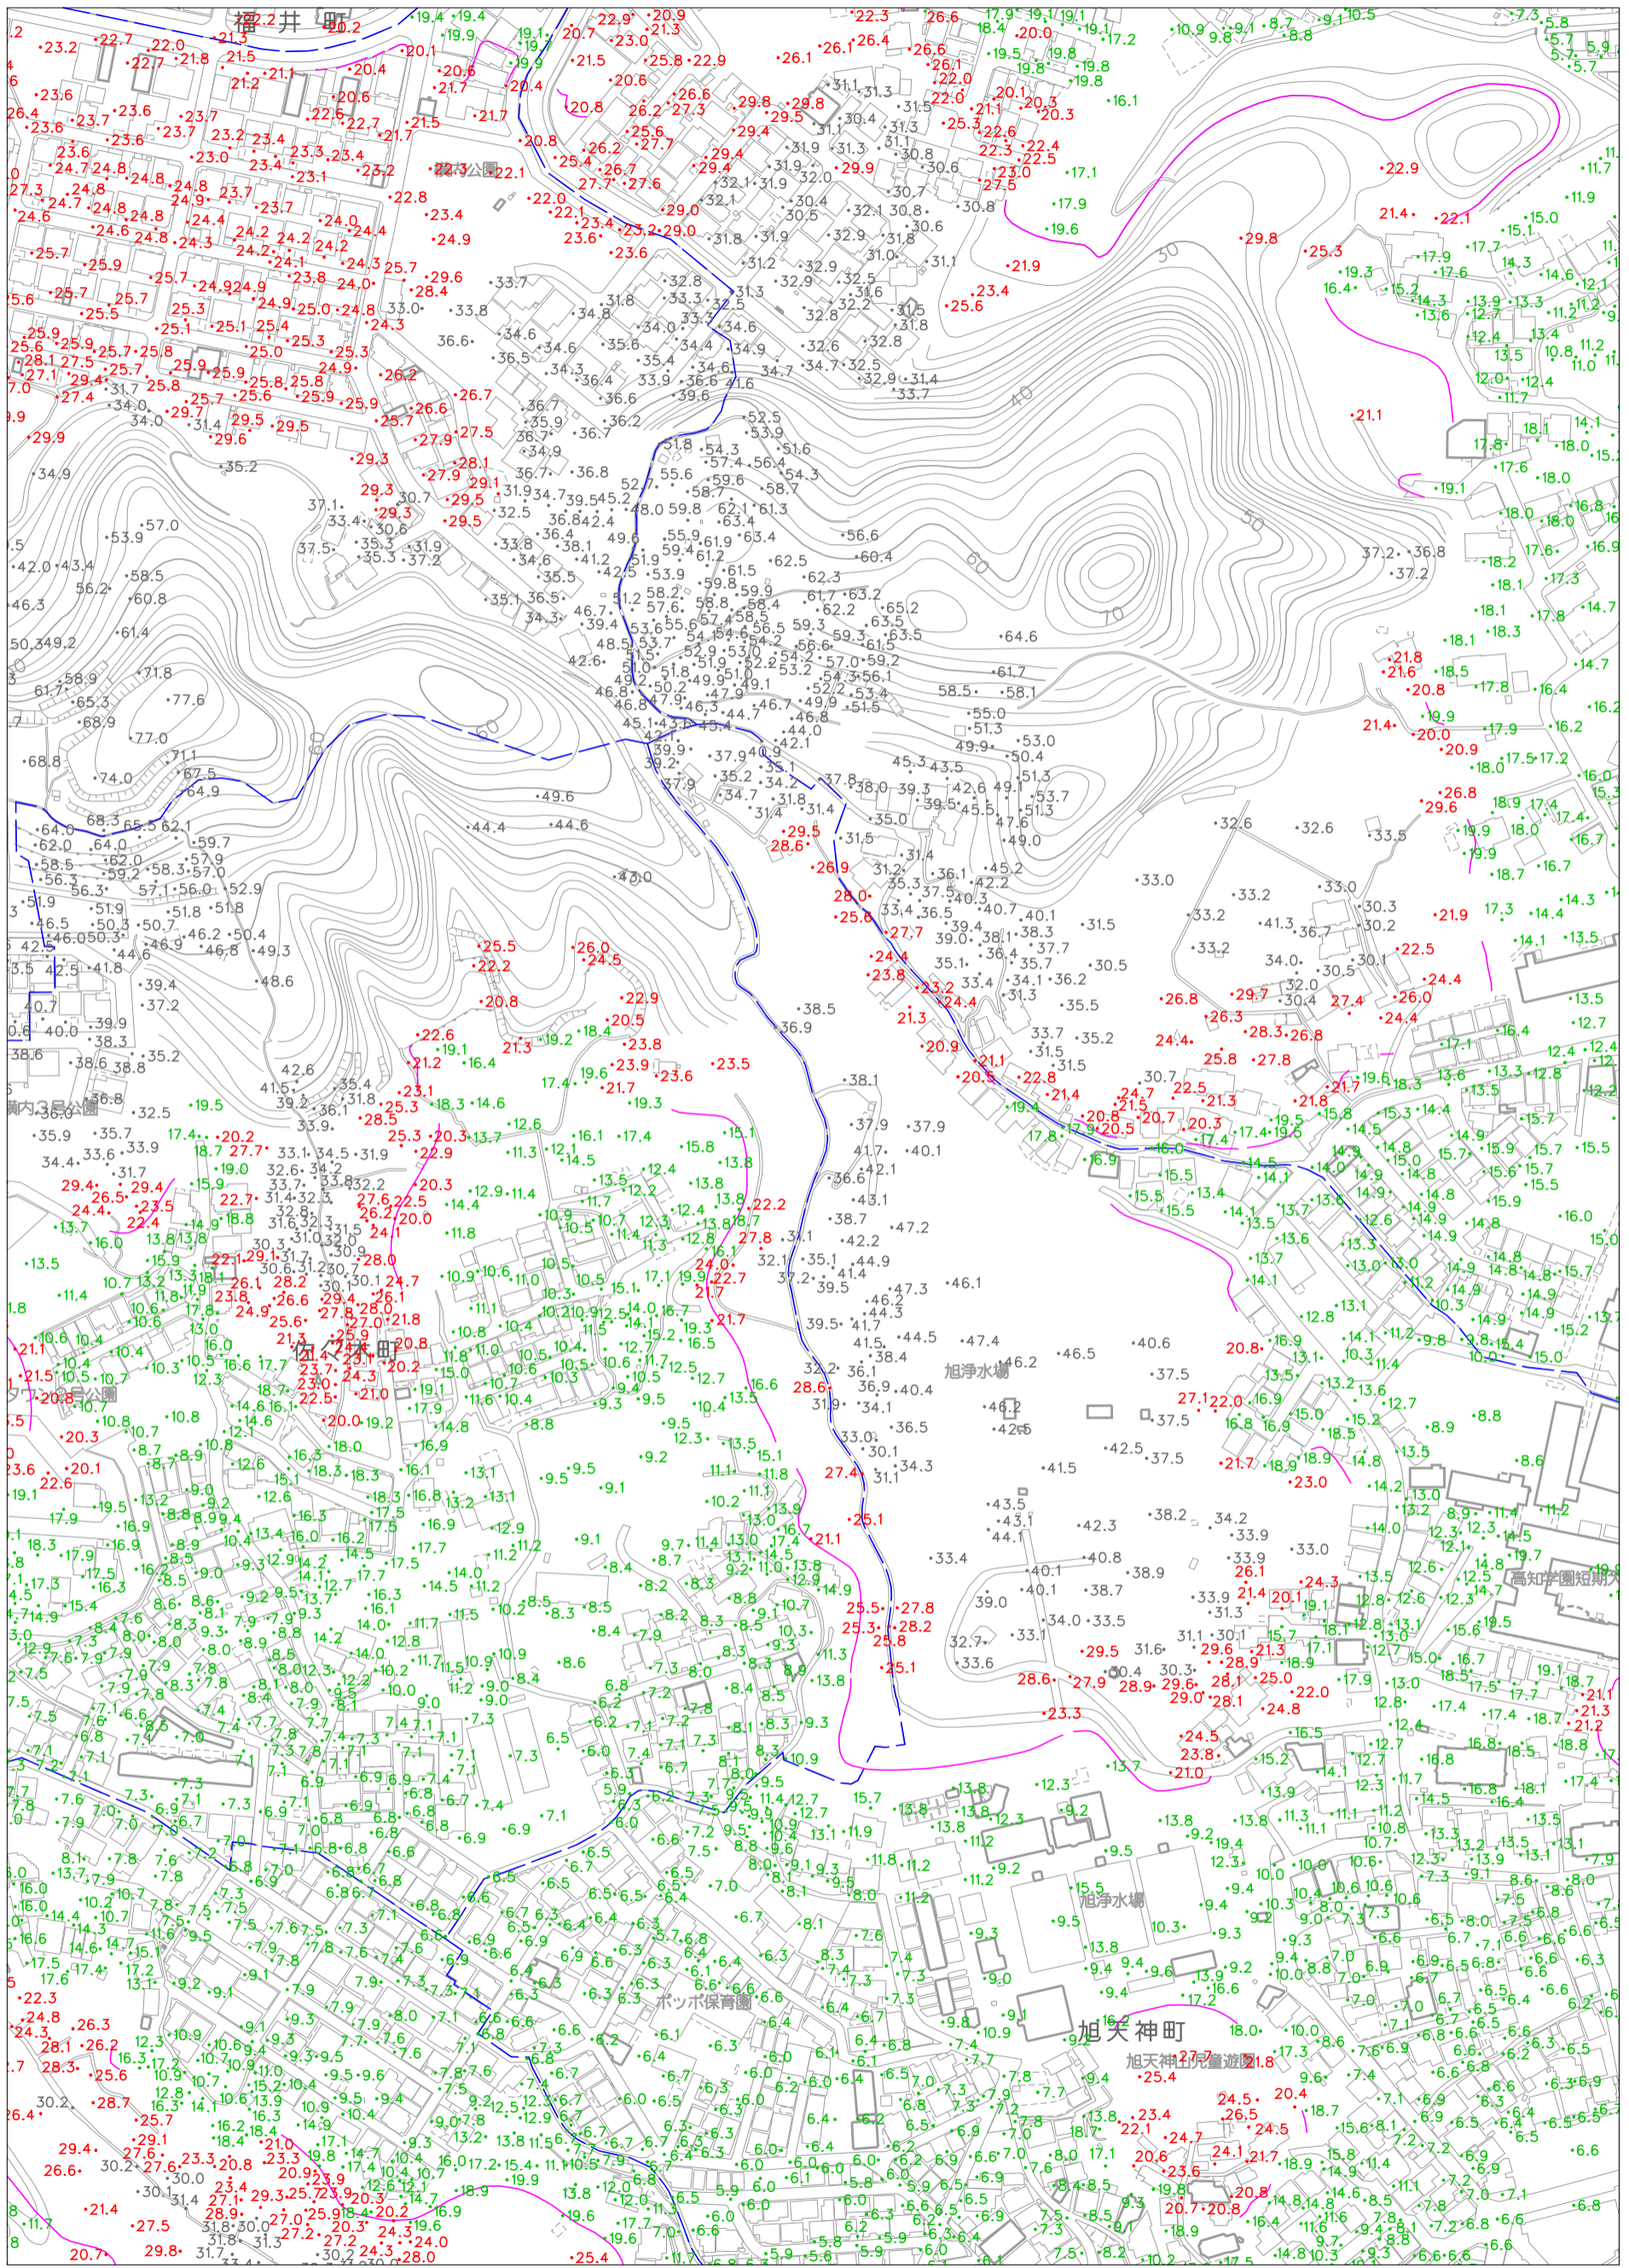

# 高知市標高マップ

このマップは、市民の皆さんの災害に対する備えに役立てて頂くことを目的に作成したものです。