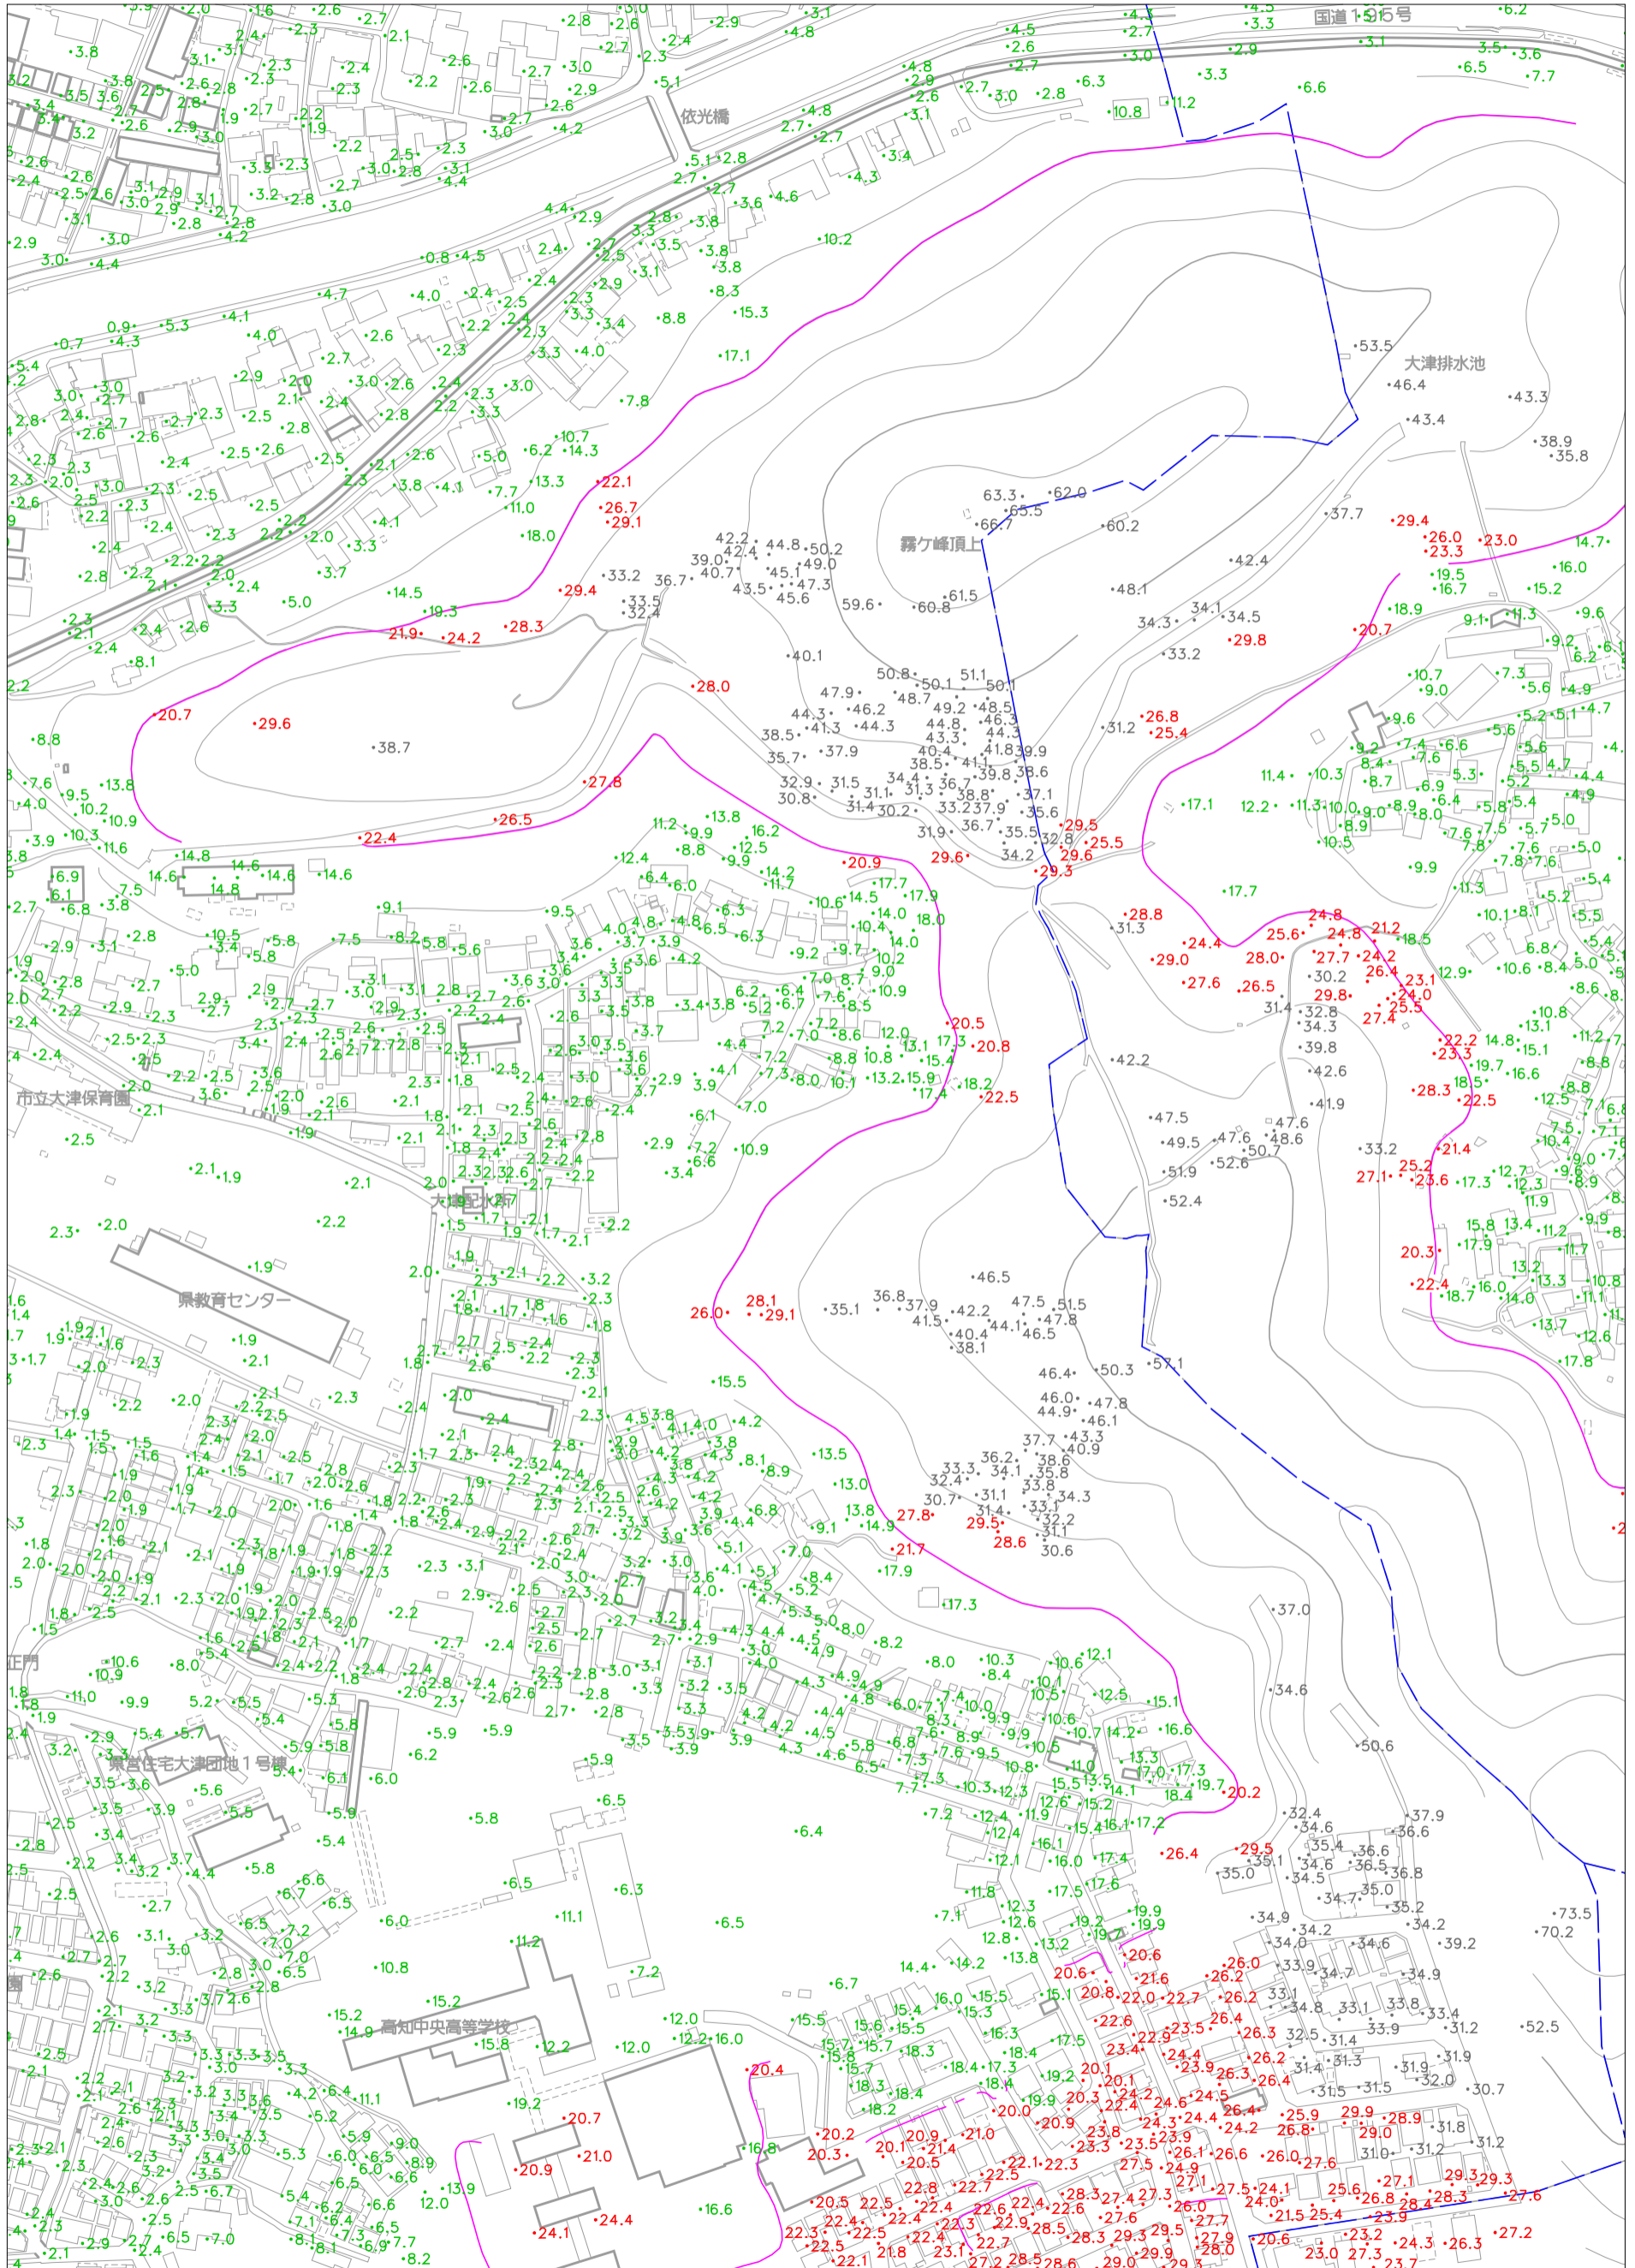

高知市標高マップ

このマップは、市民の皆さんの災害に対する備えに役立てて頂くことを目的に作成したものです。