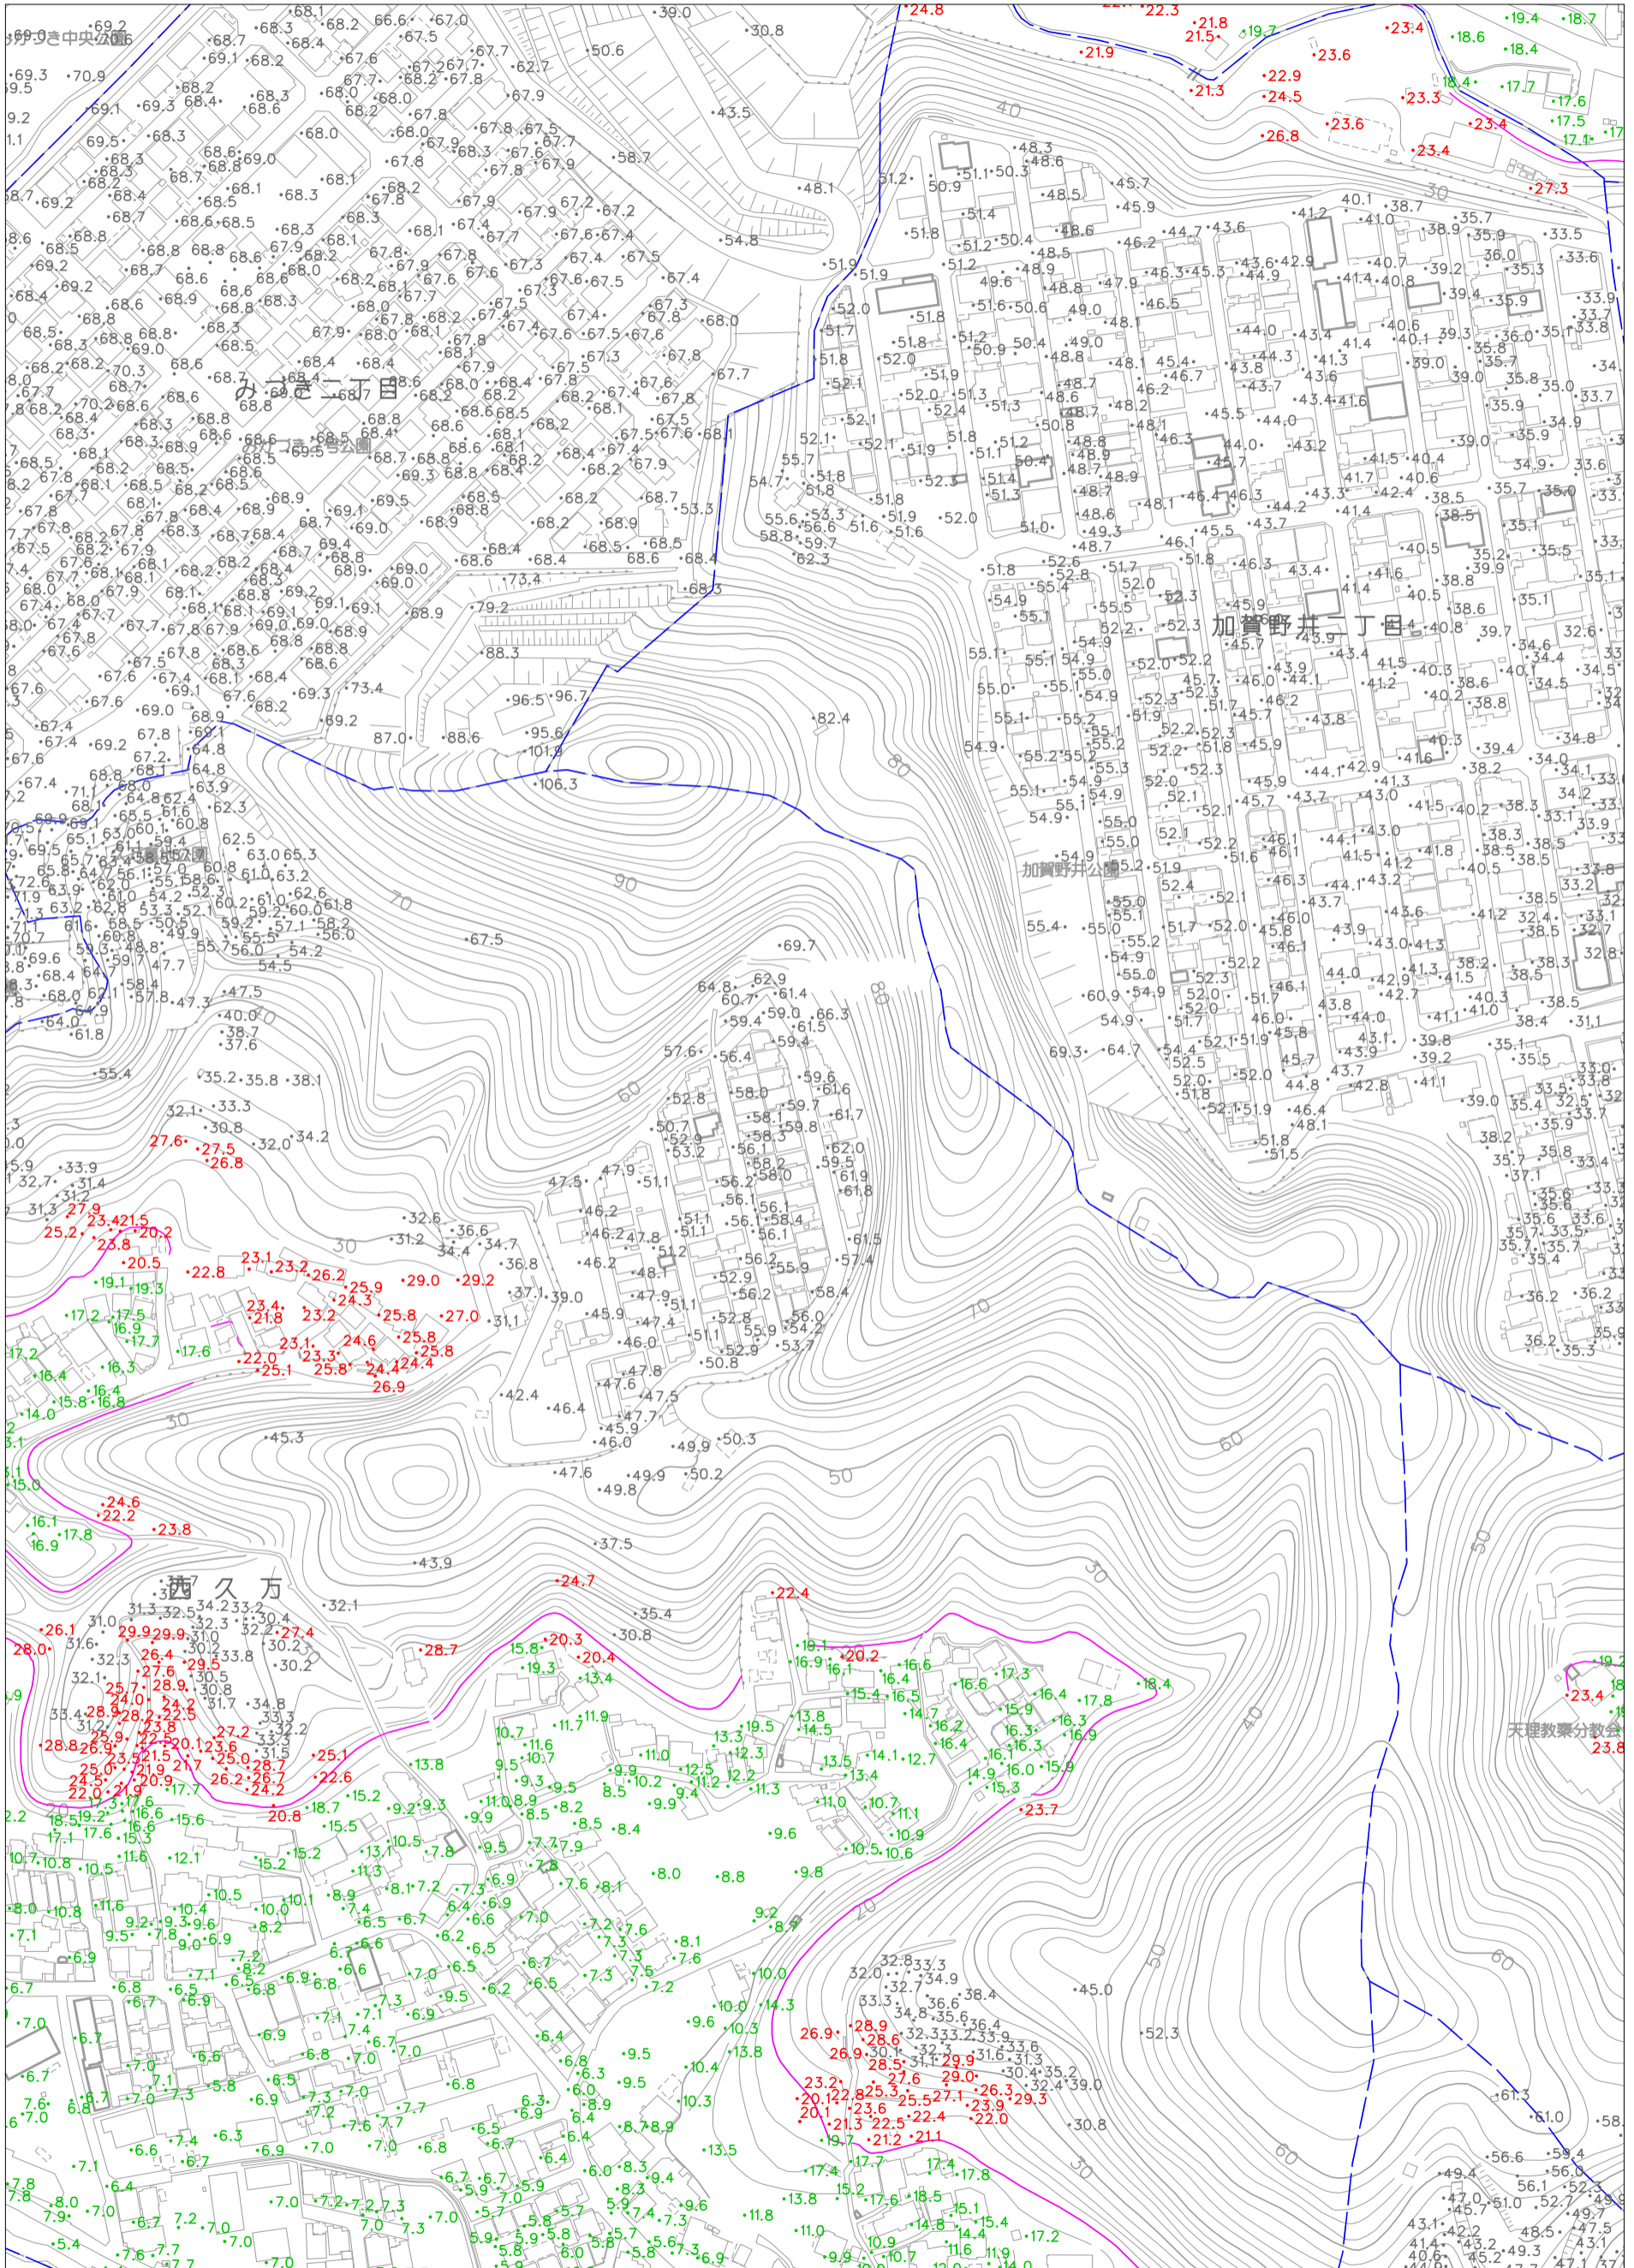

高知市標高マップ

このマップは、市民の皆さんの災害に対する備えに役立てて頂くことを目的に作成したものです。