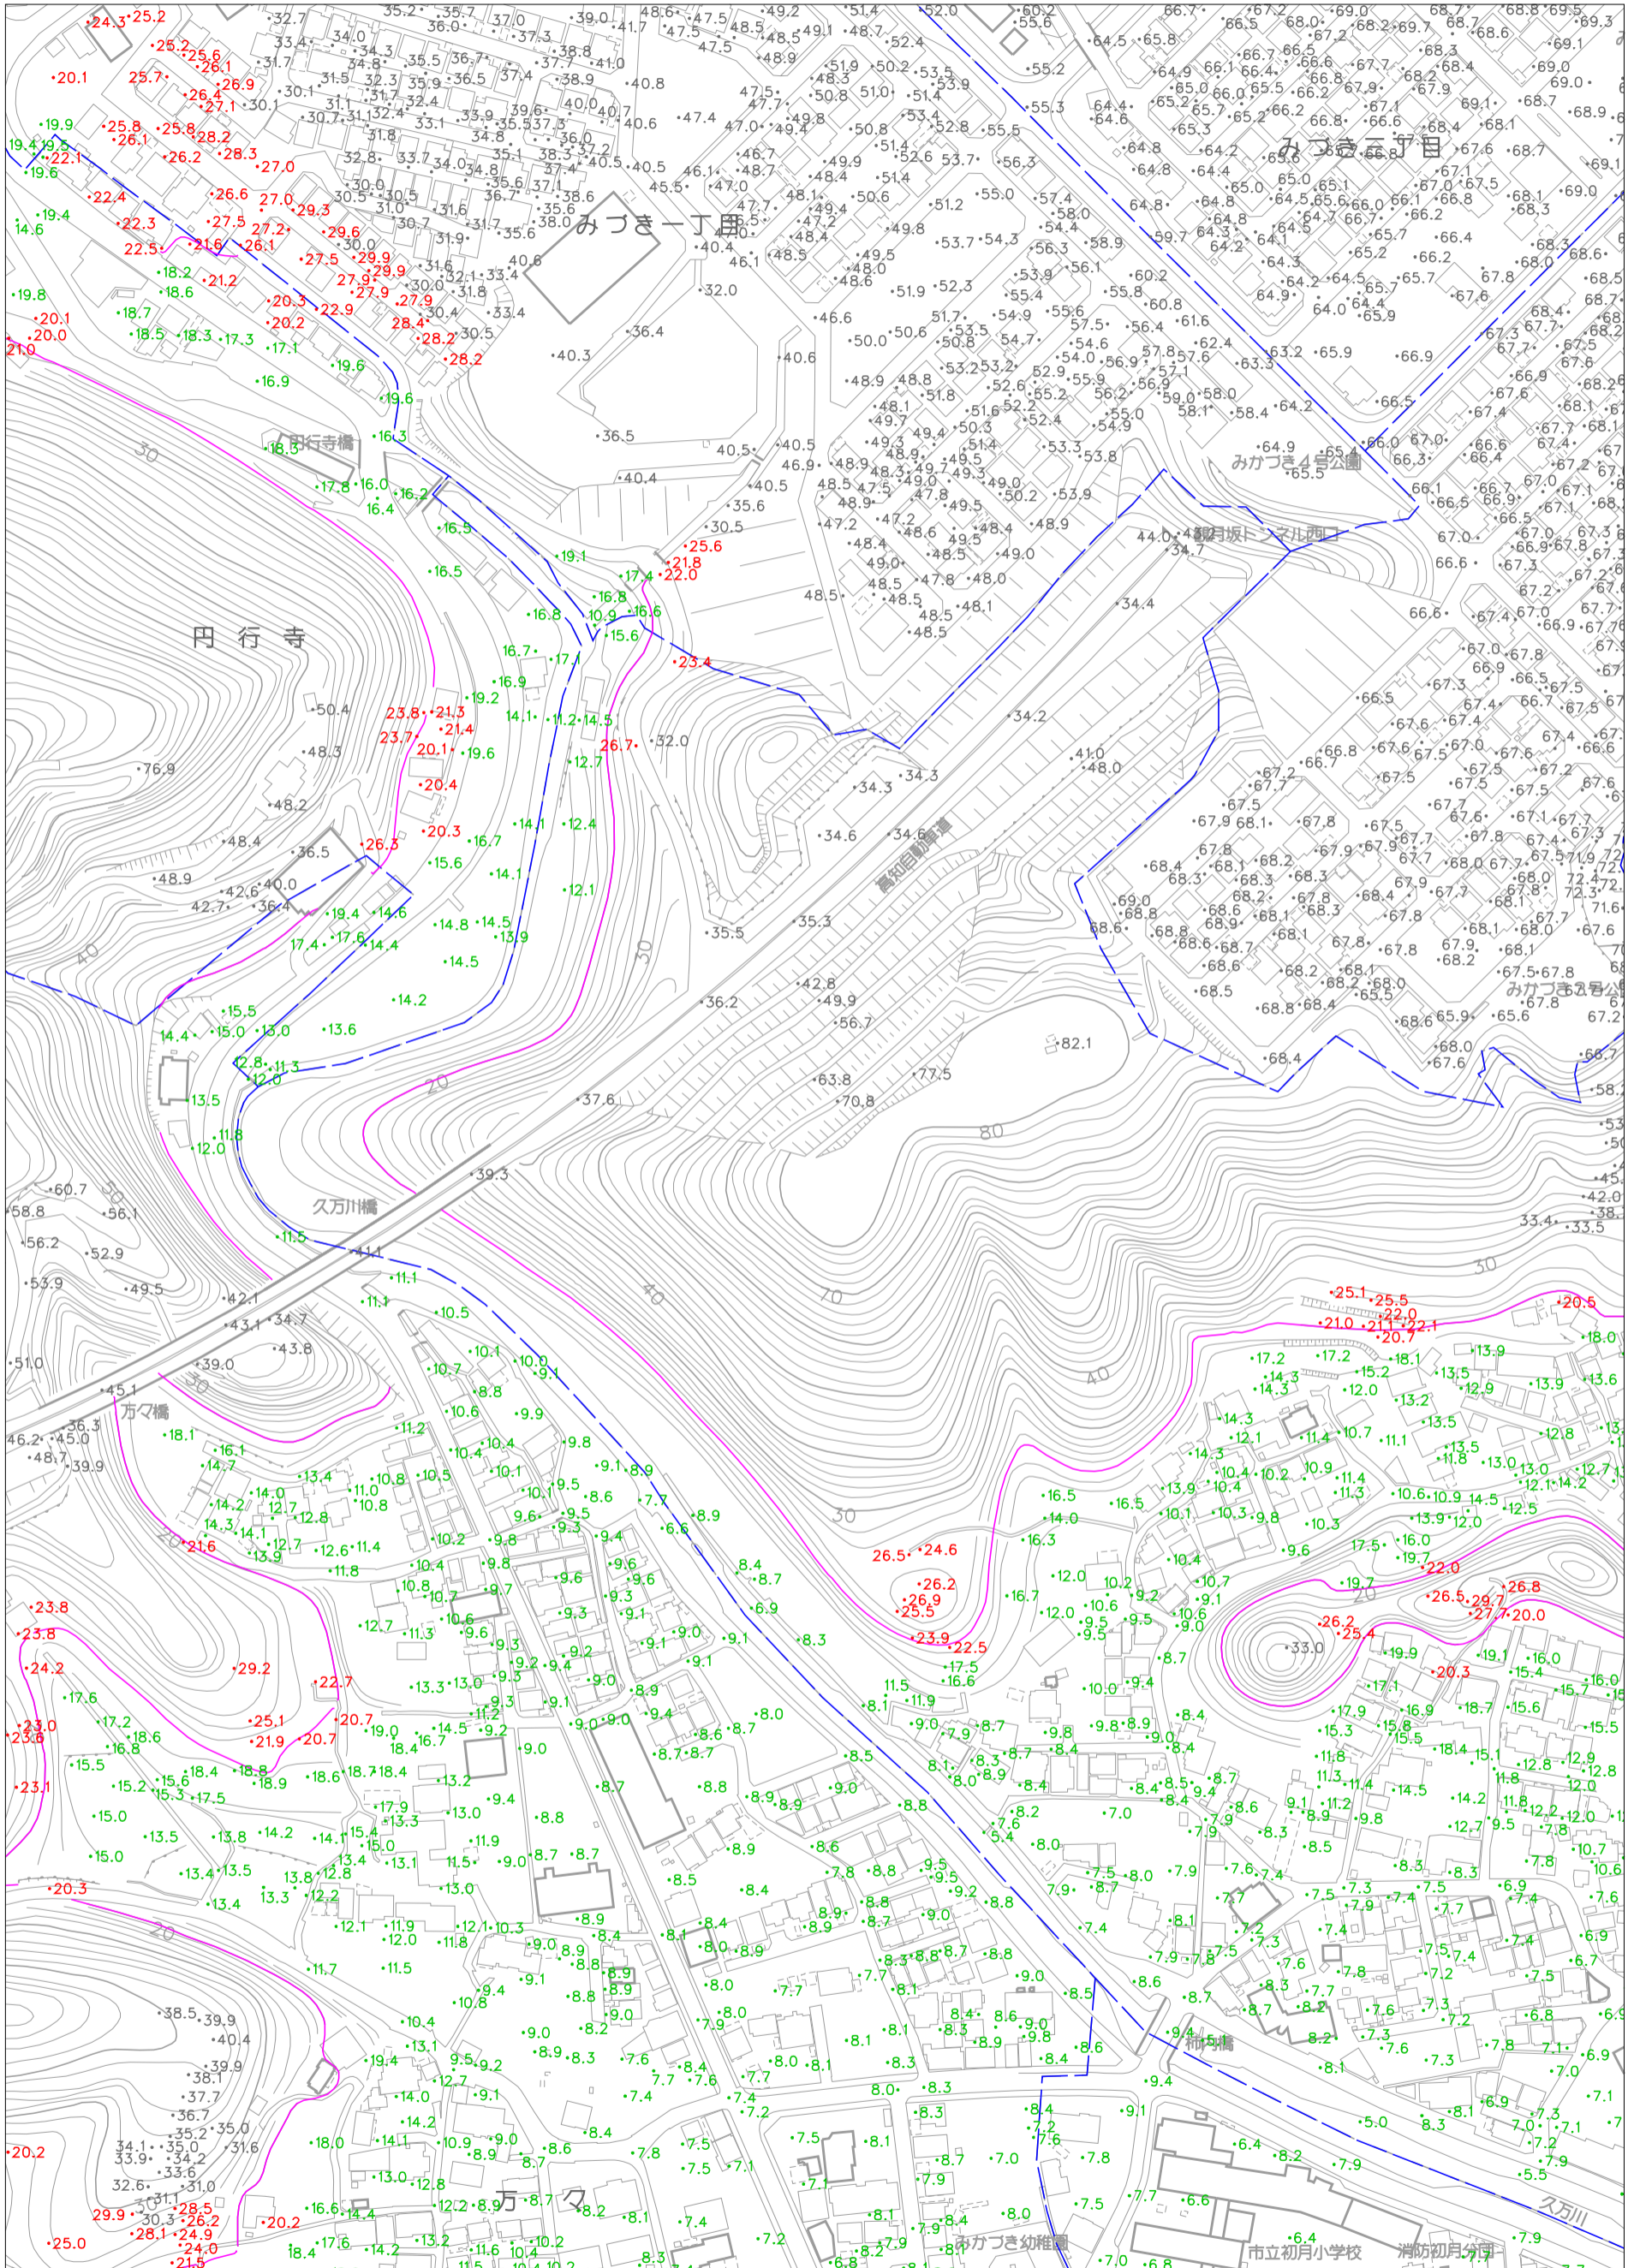

# 高知市標高マップ

このマップは、市民の皆さんの災害に対する備えに役立てて頂くことを目的に作成したものです。