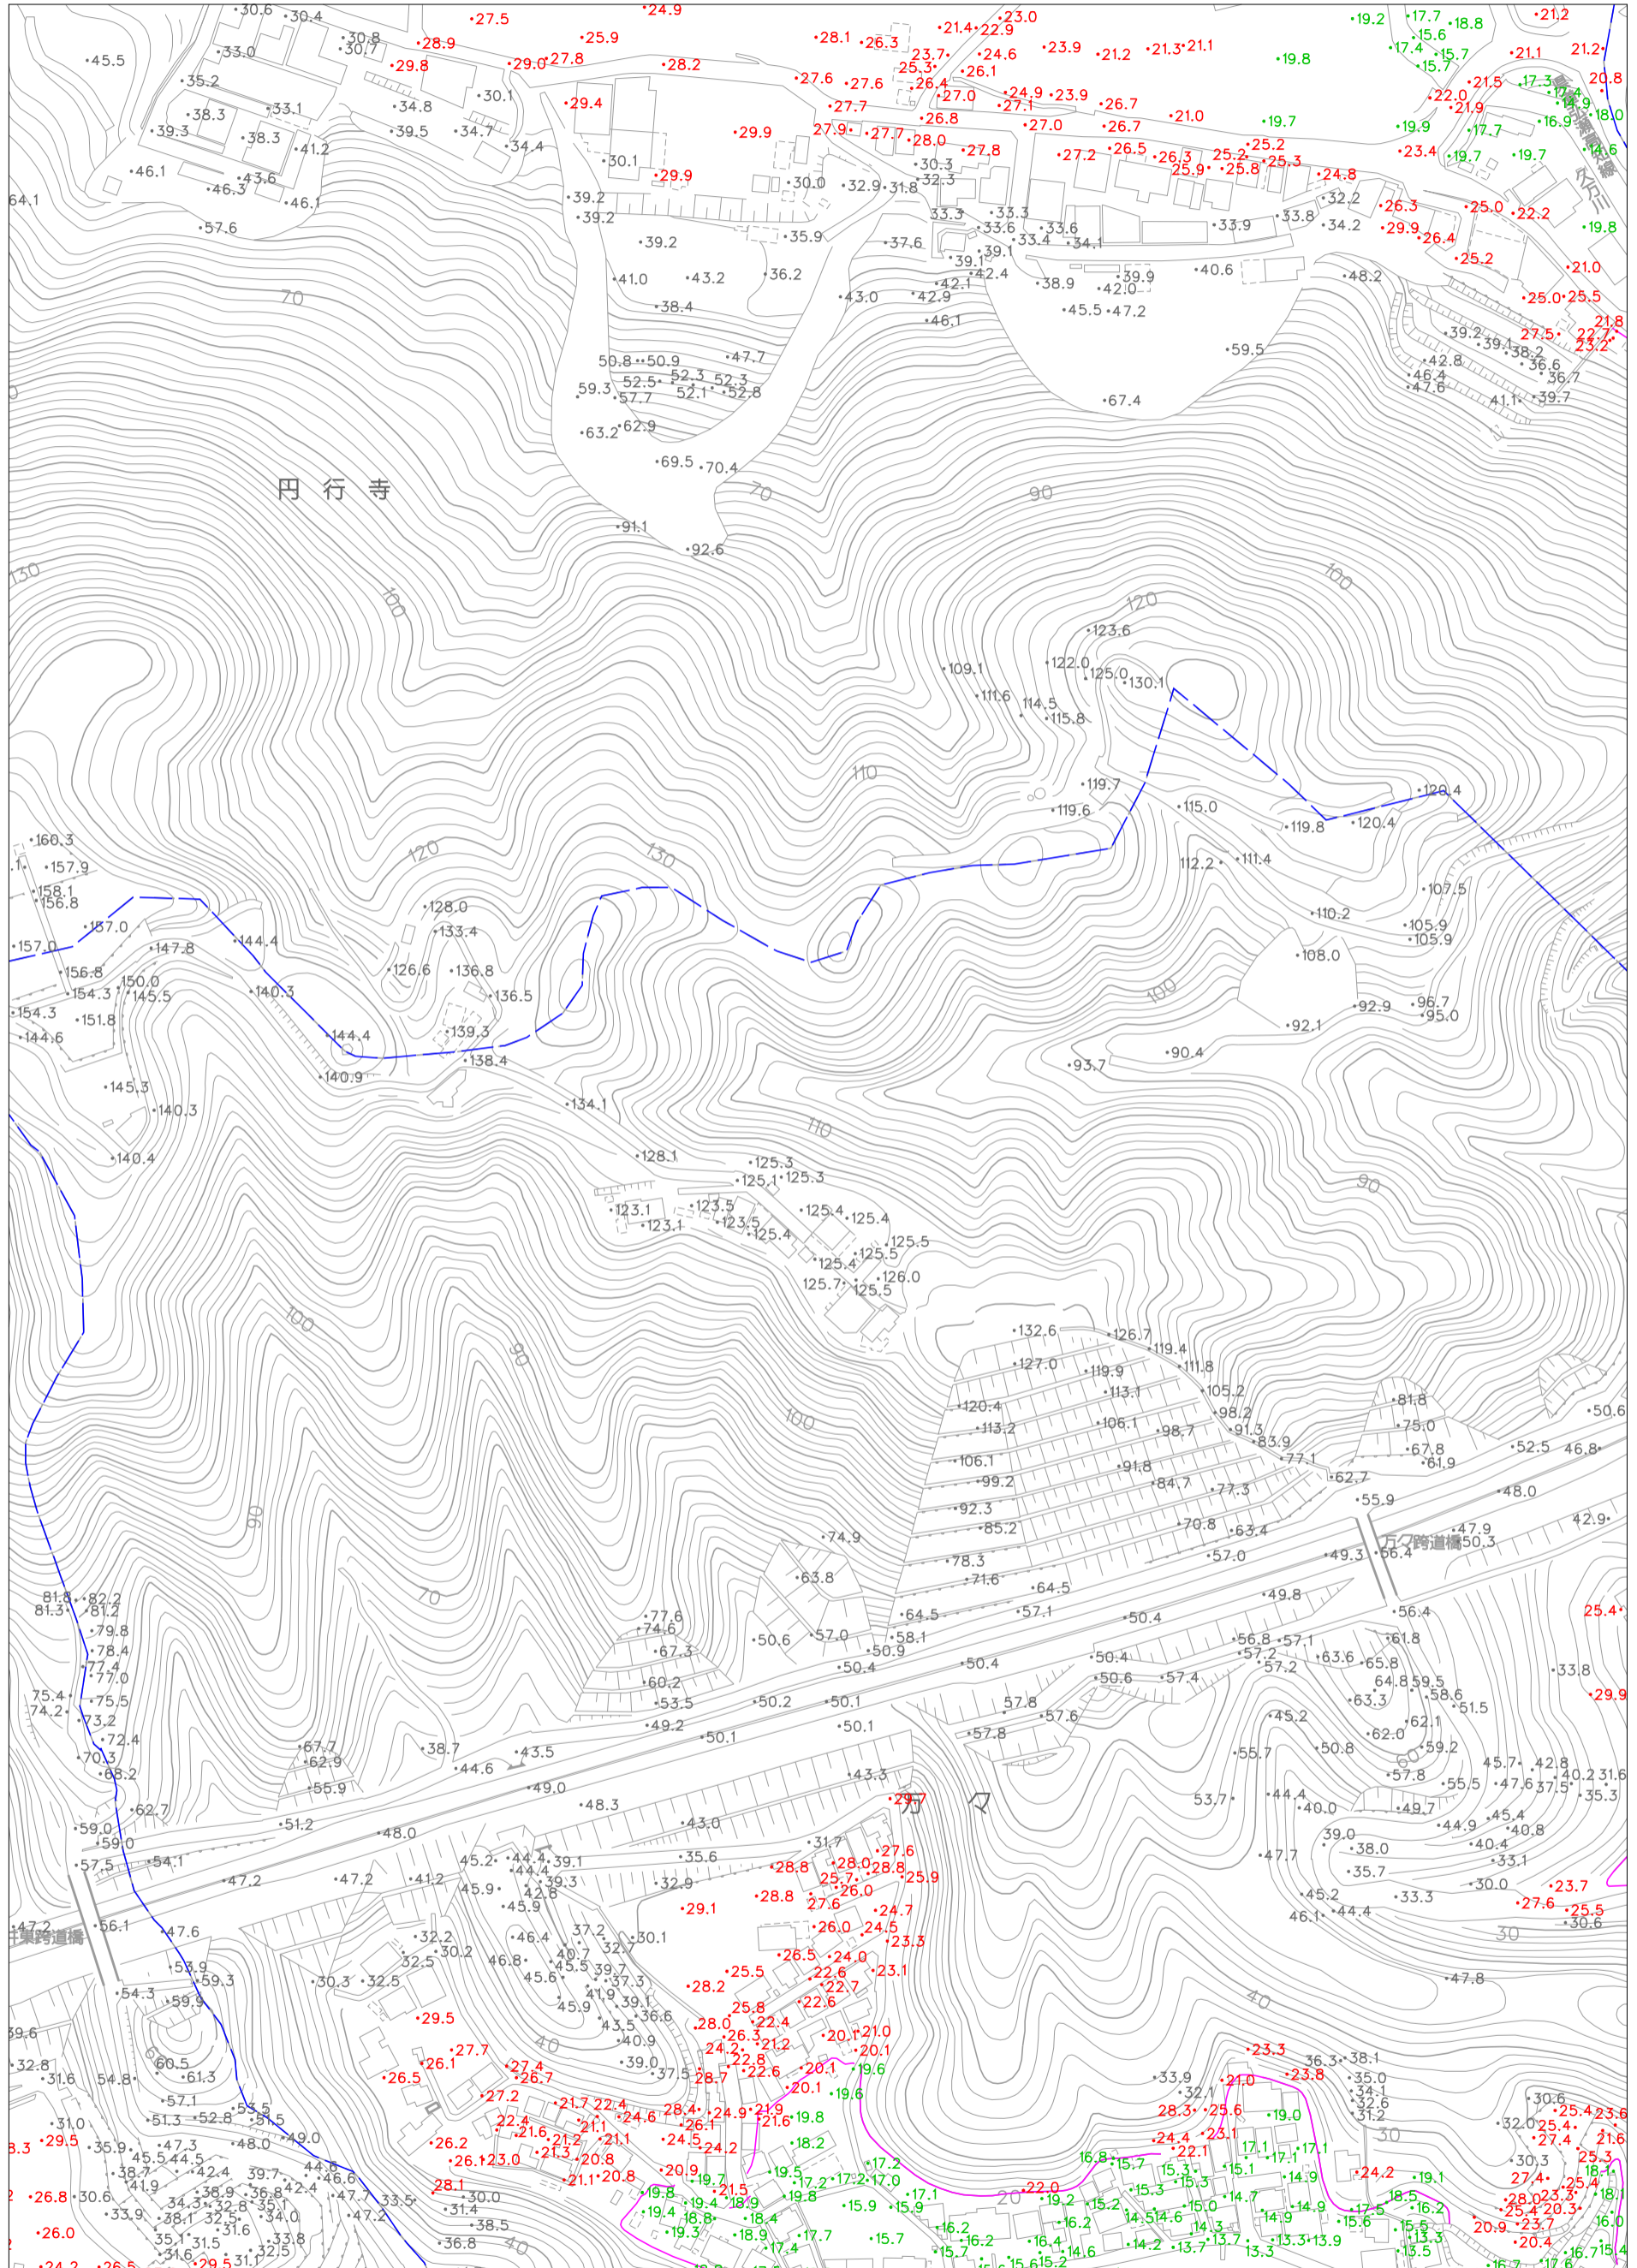

高知市標高マップ

1:2,500

このマップは、市民の皆さんの災害に対する備えに役立てて頂くことを目的に作成したものです。