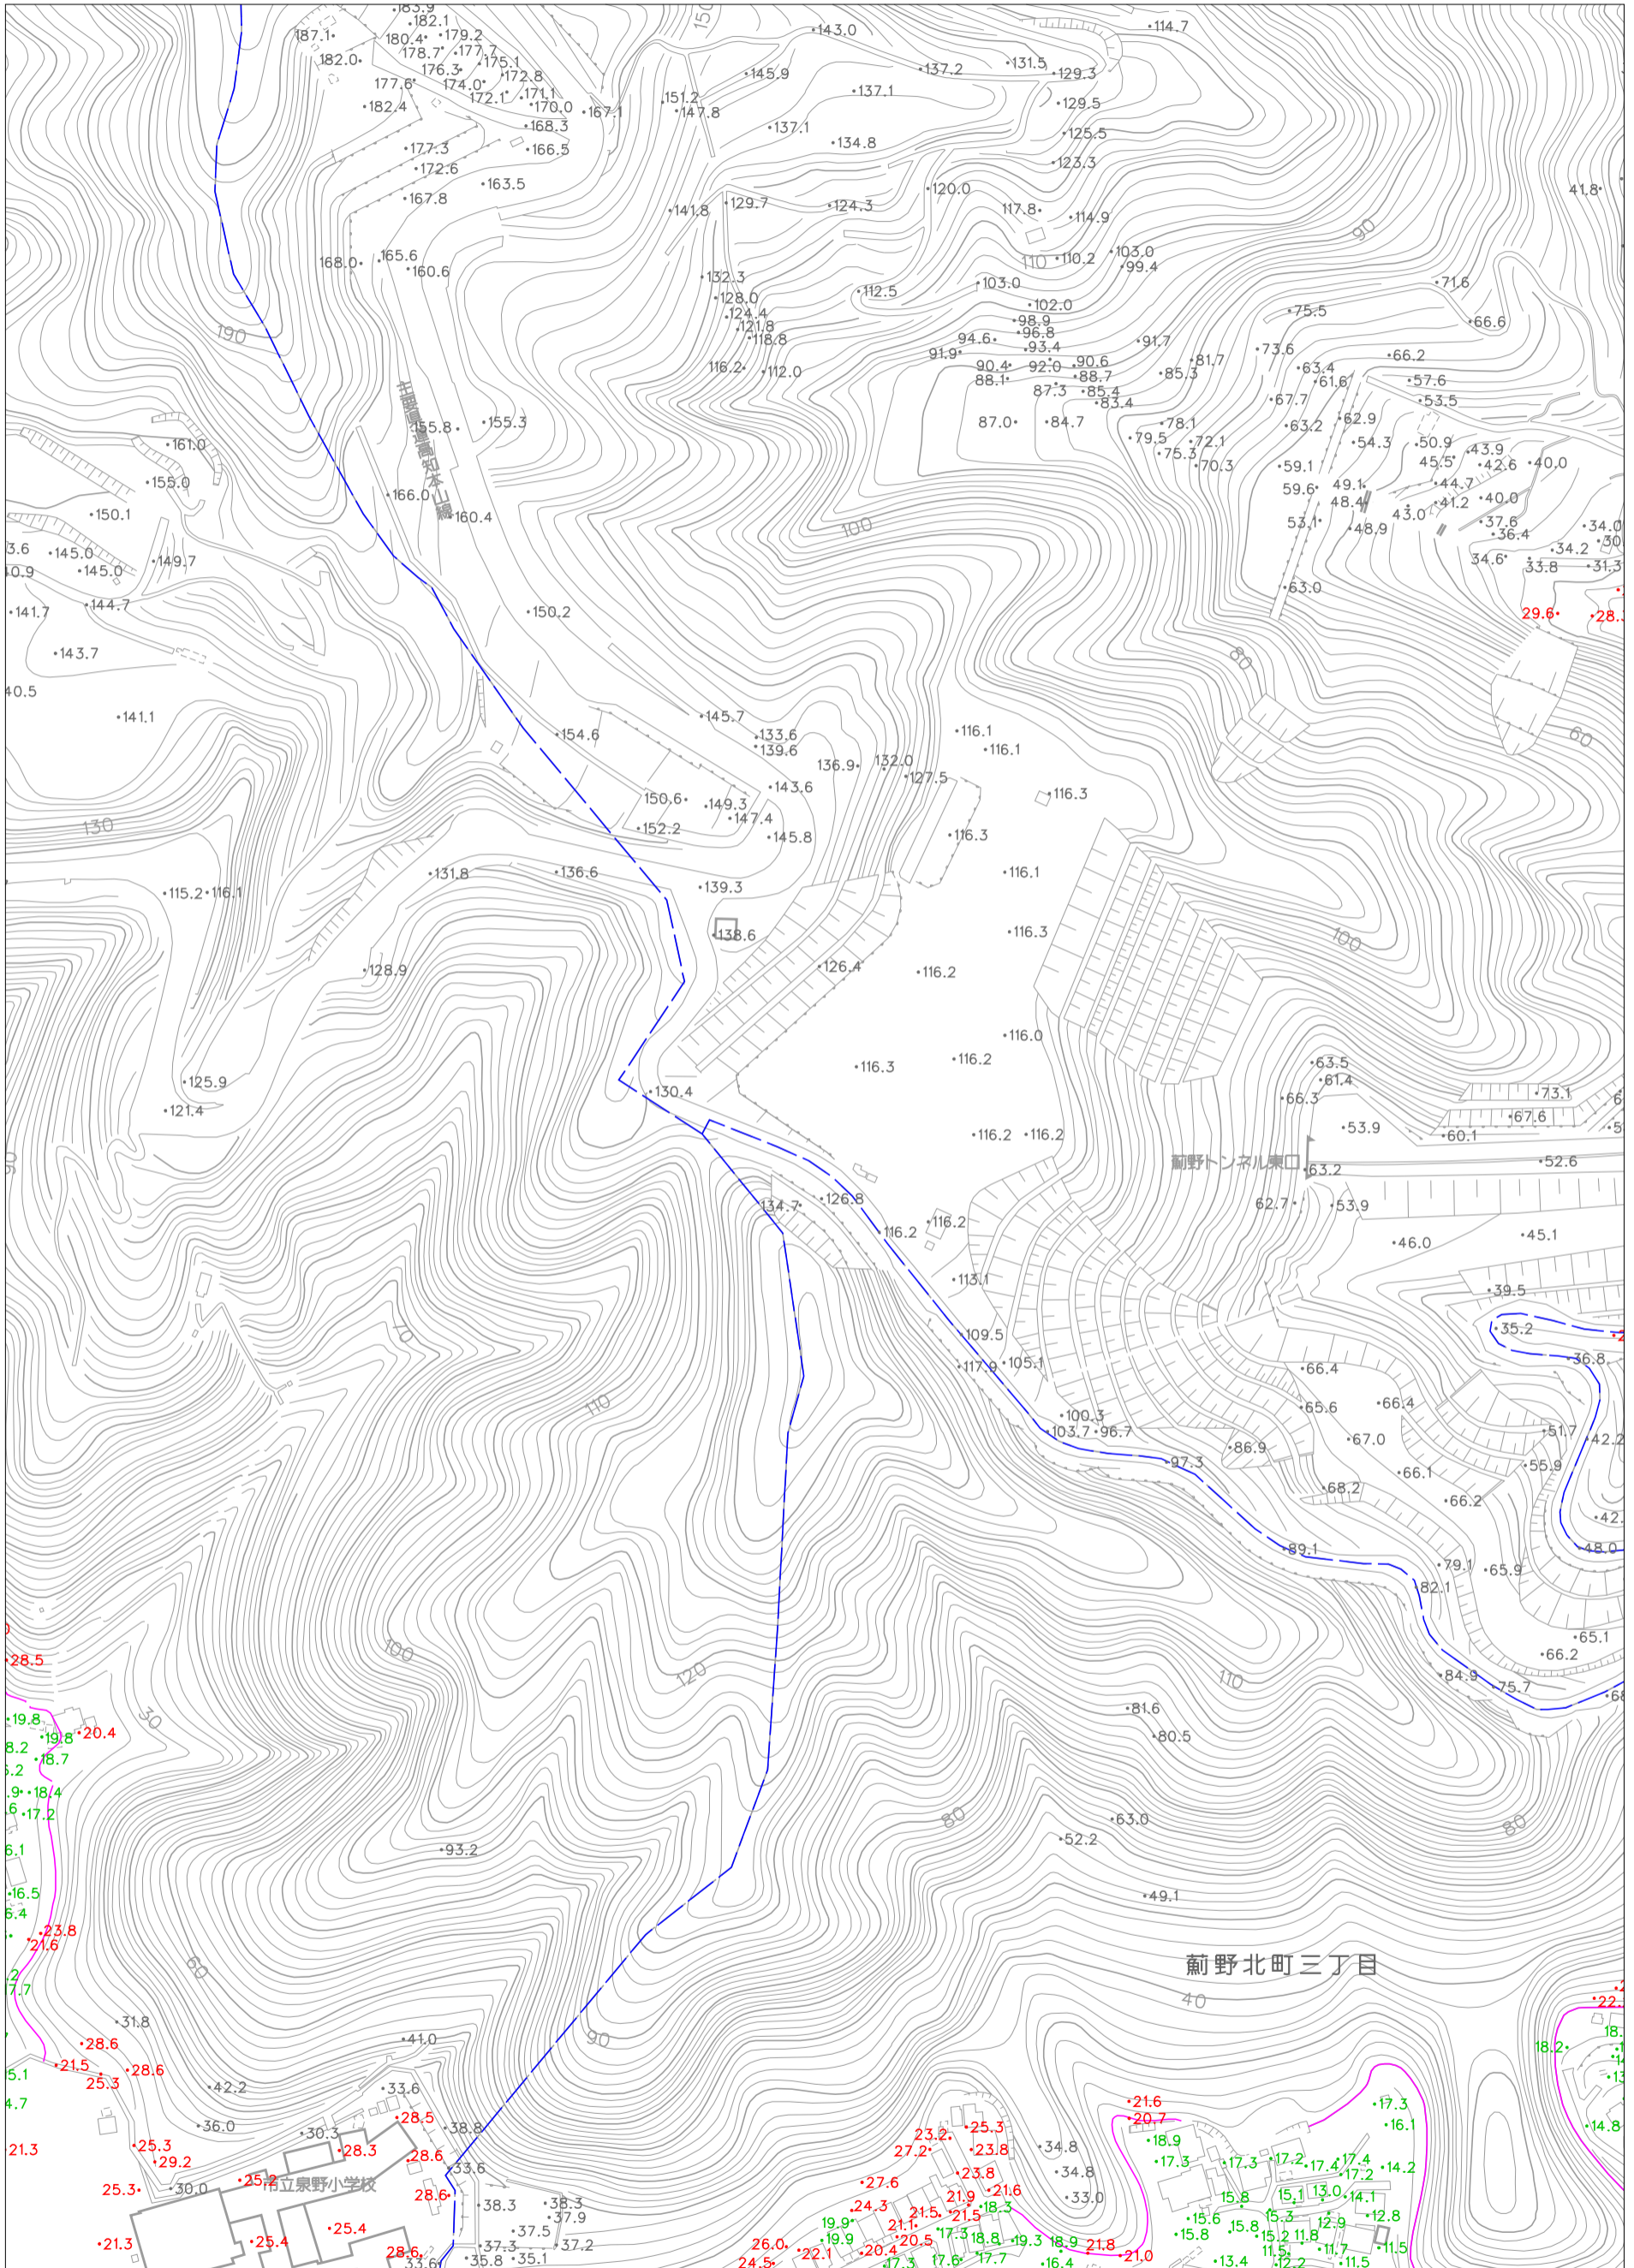

# 高知市標高マップ

このマップは、市民の皆さんの災害に対する備えに役立てて頂くことを目的に作成したものです。