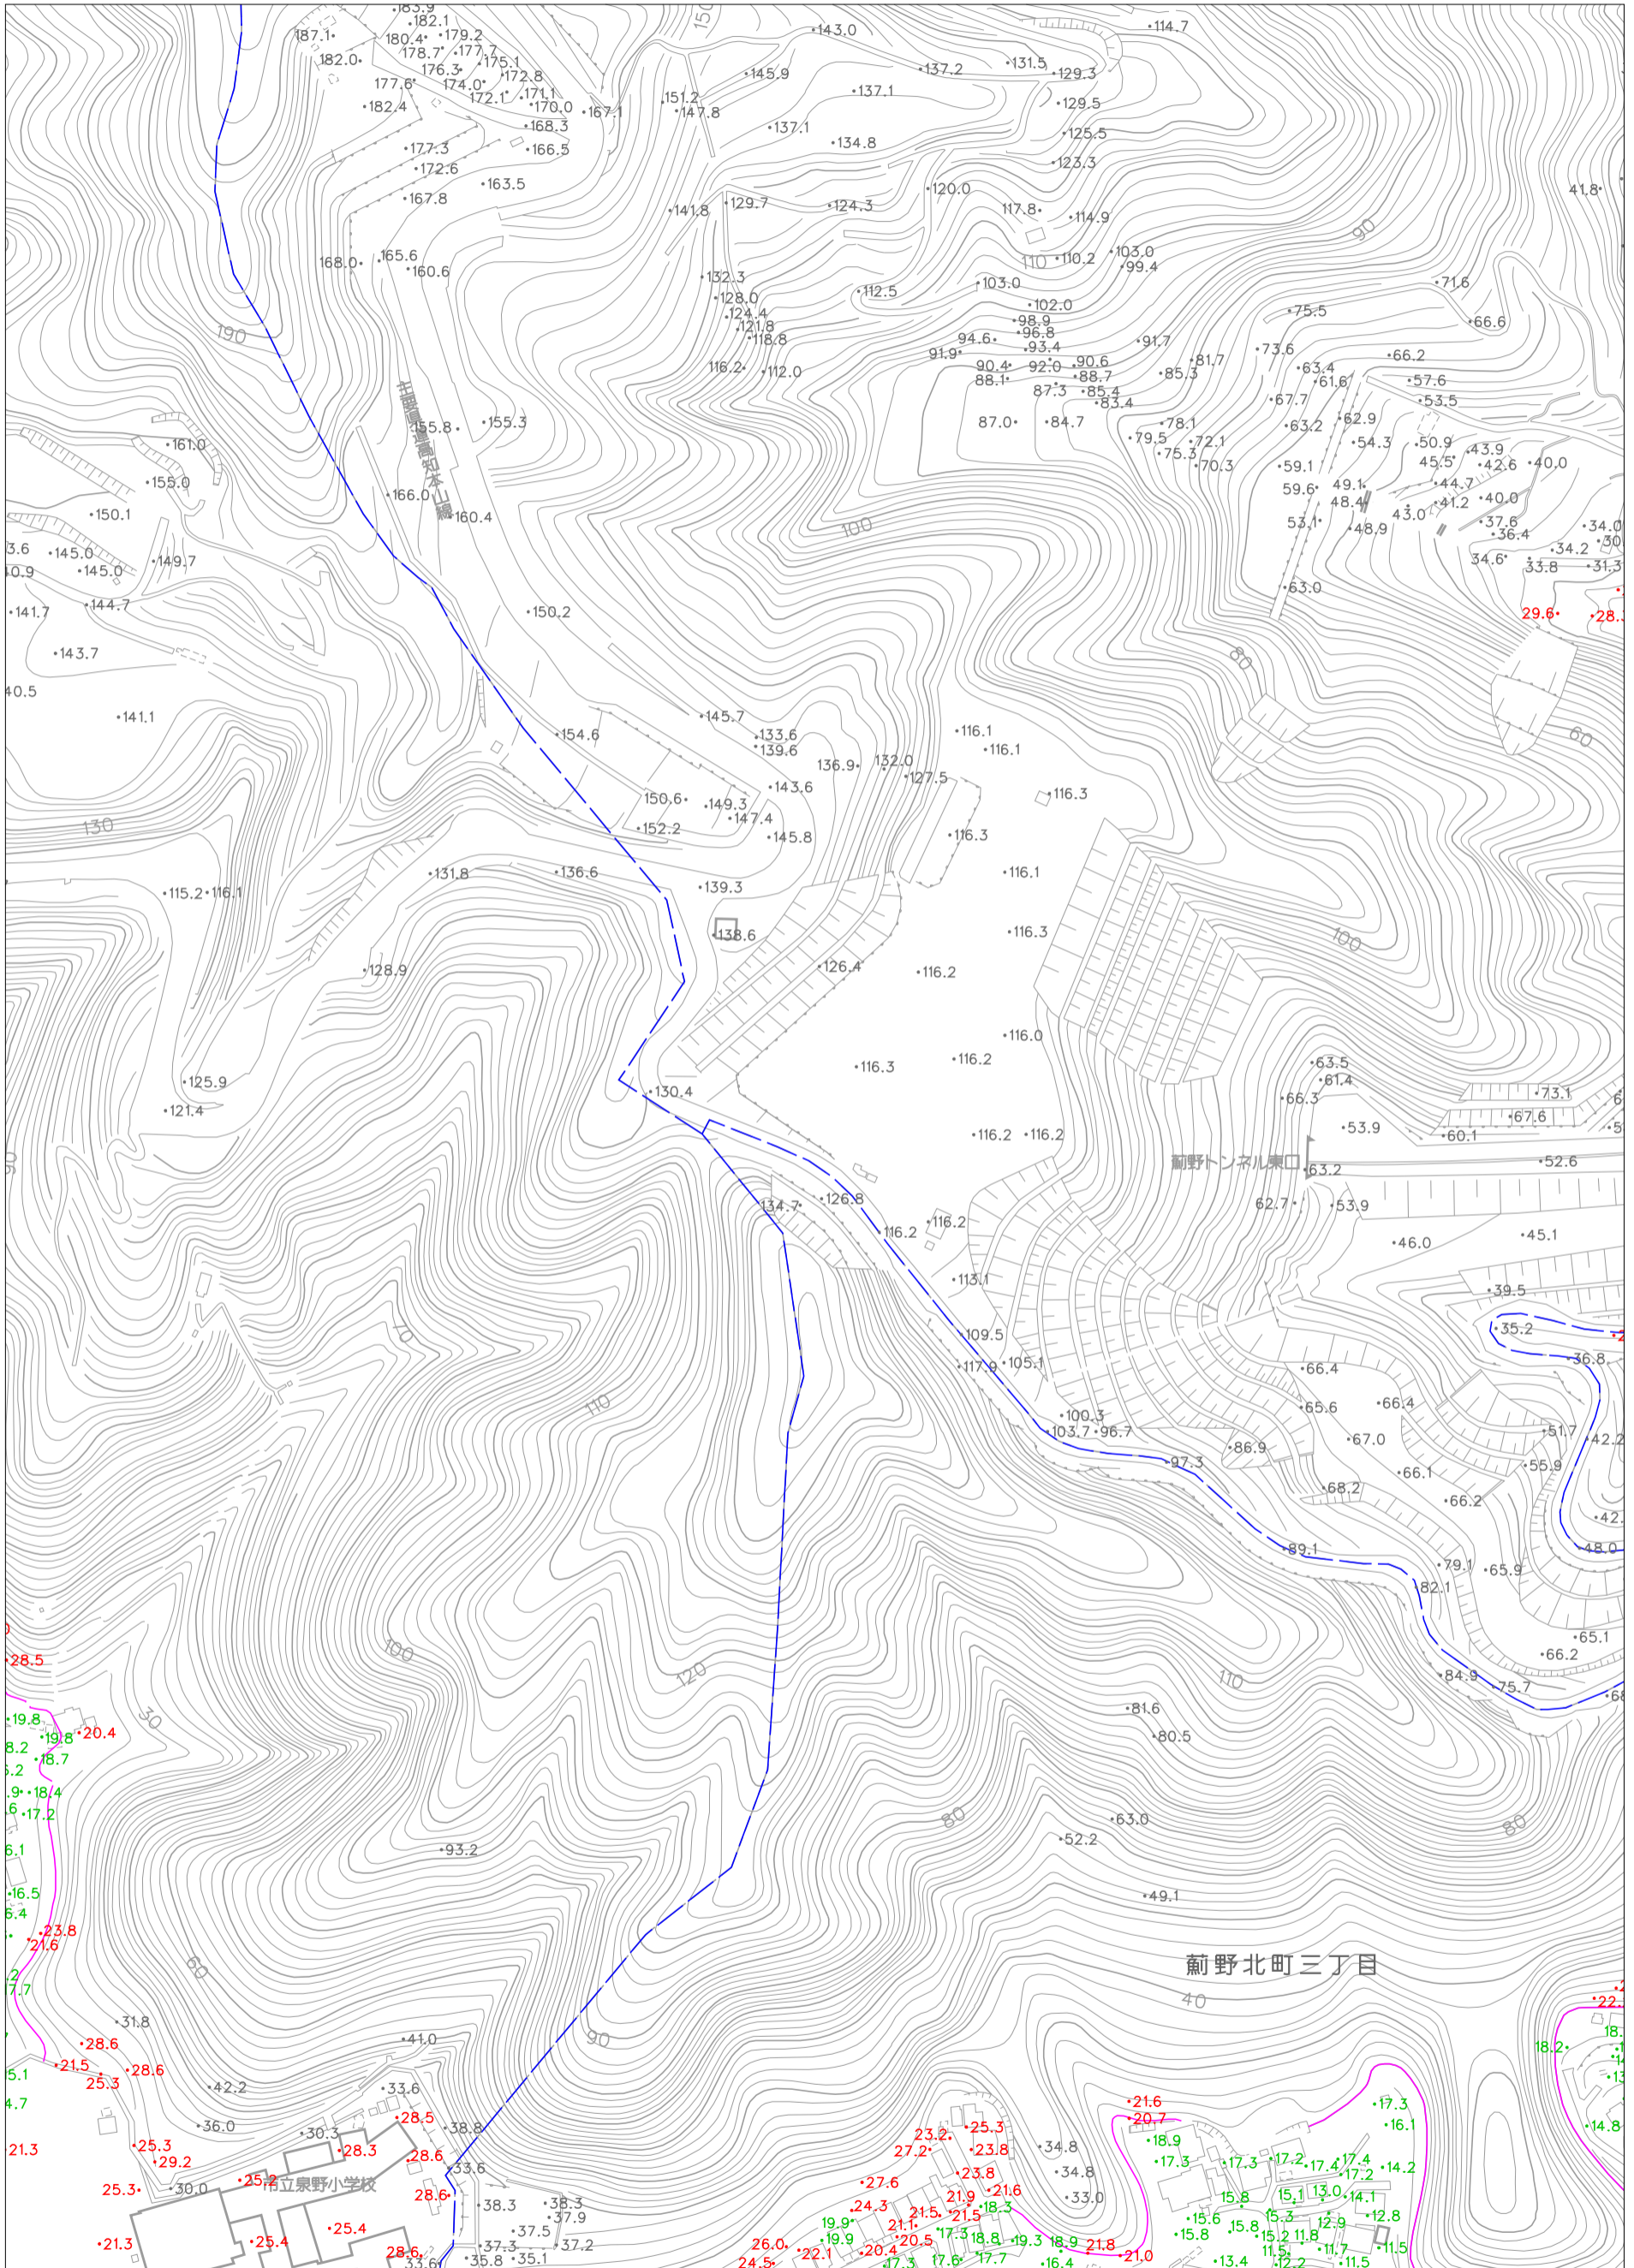

高知市標高マップ

このマップは、市民の皆さんの災害に対する備えに役立てて頂くことを目的に作成したものです。