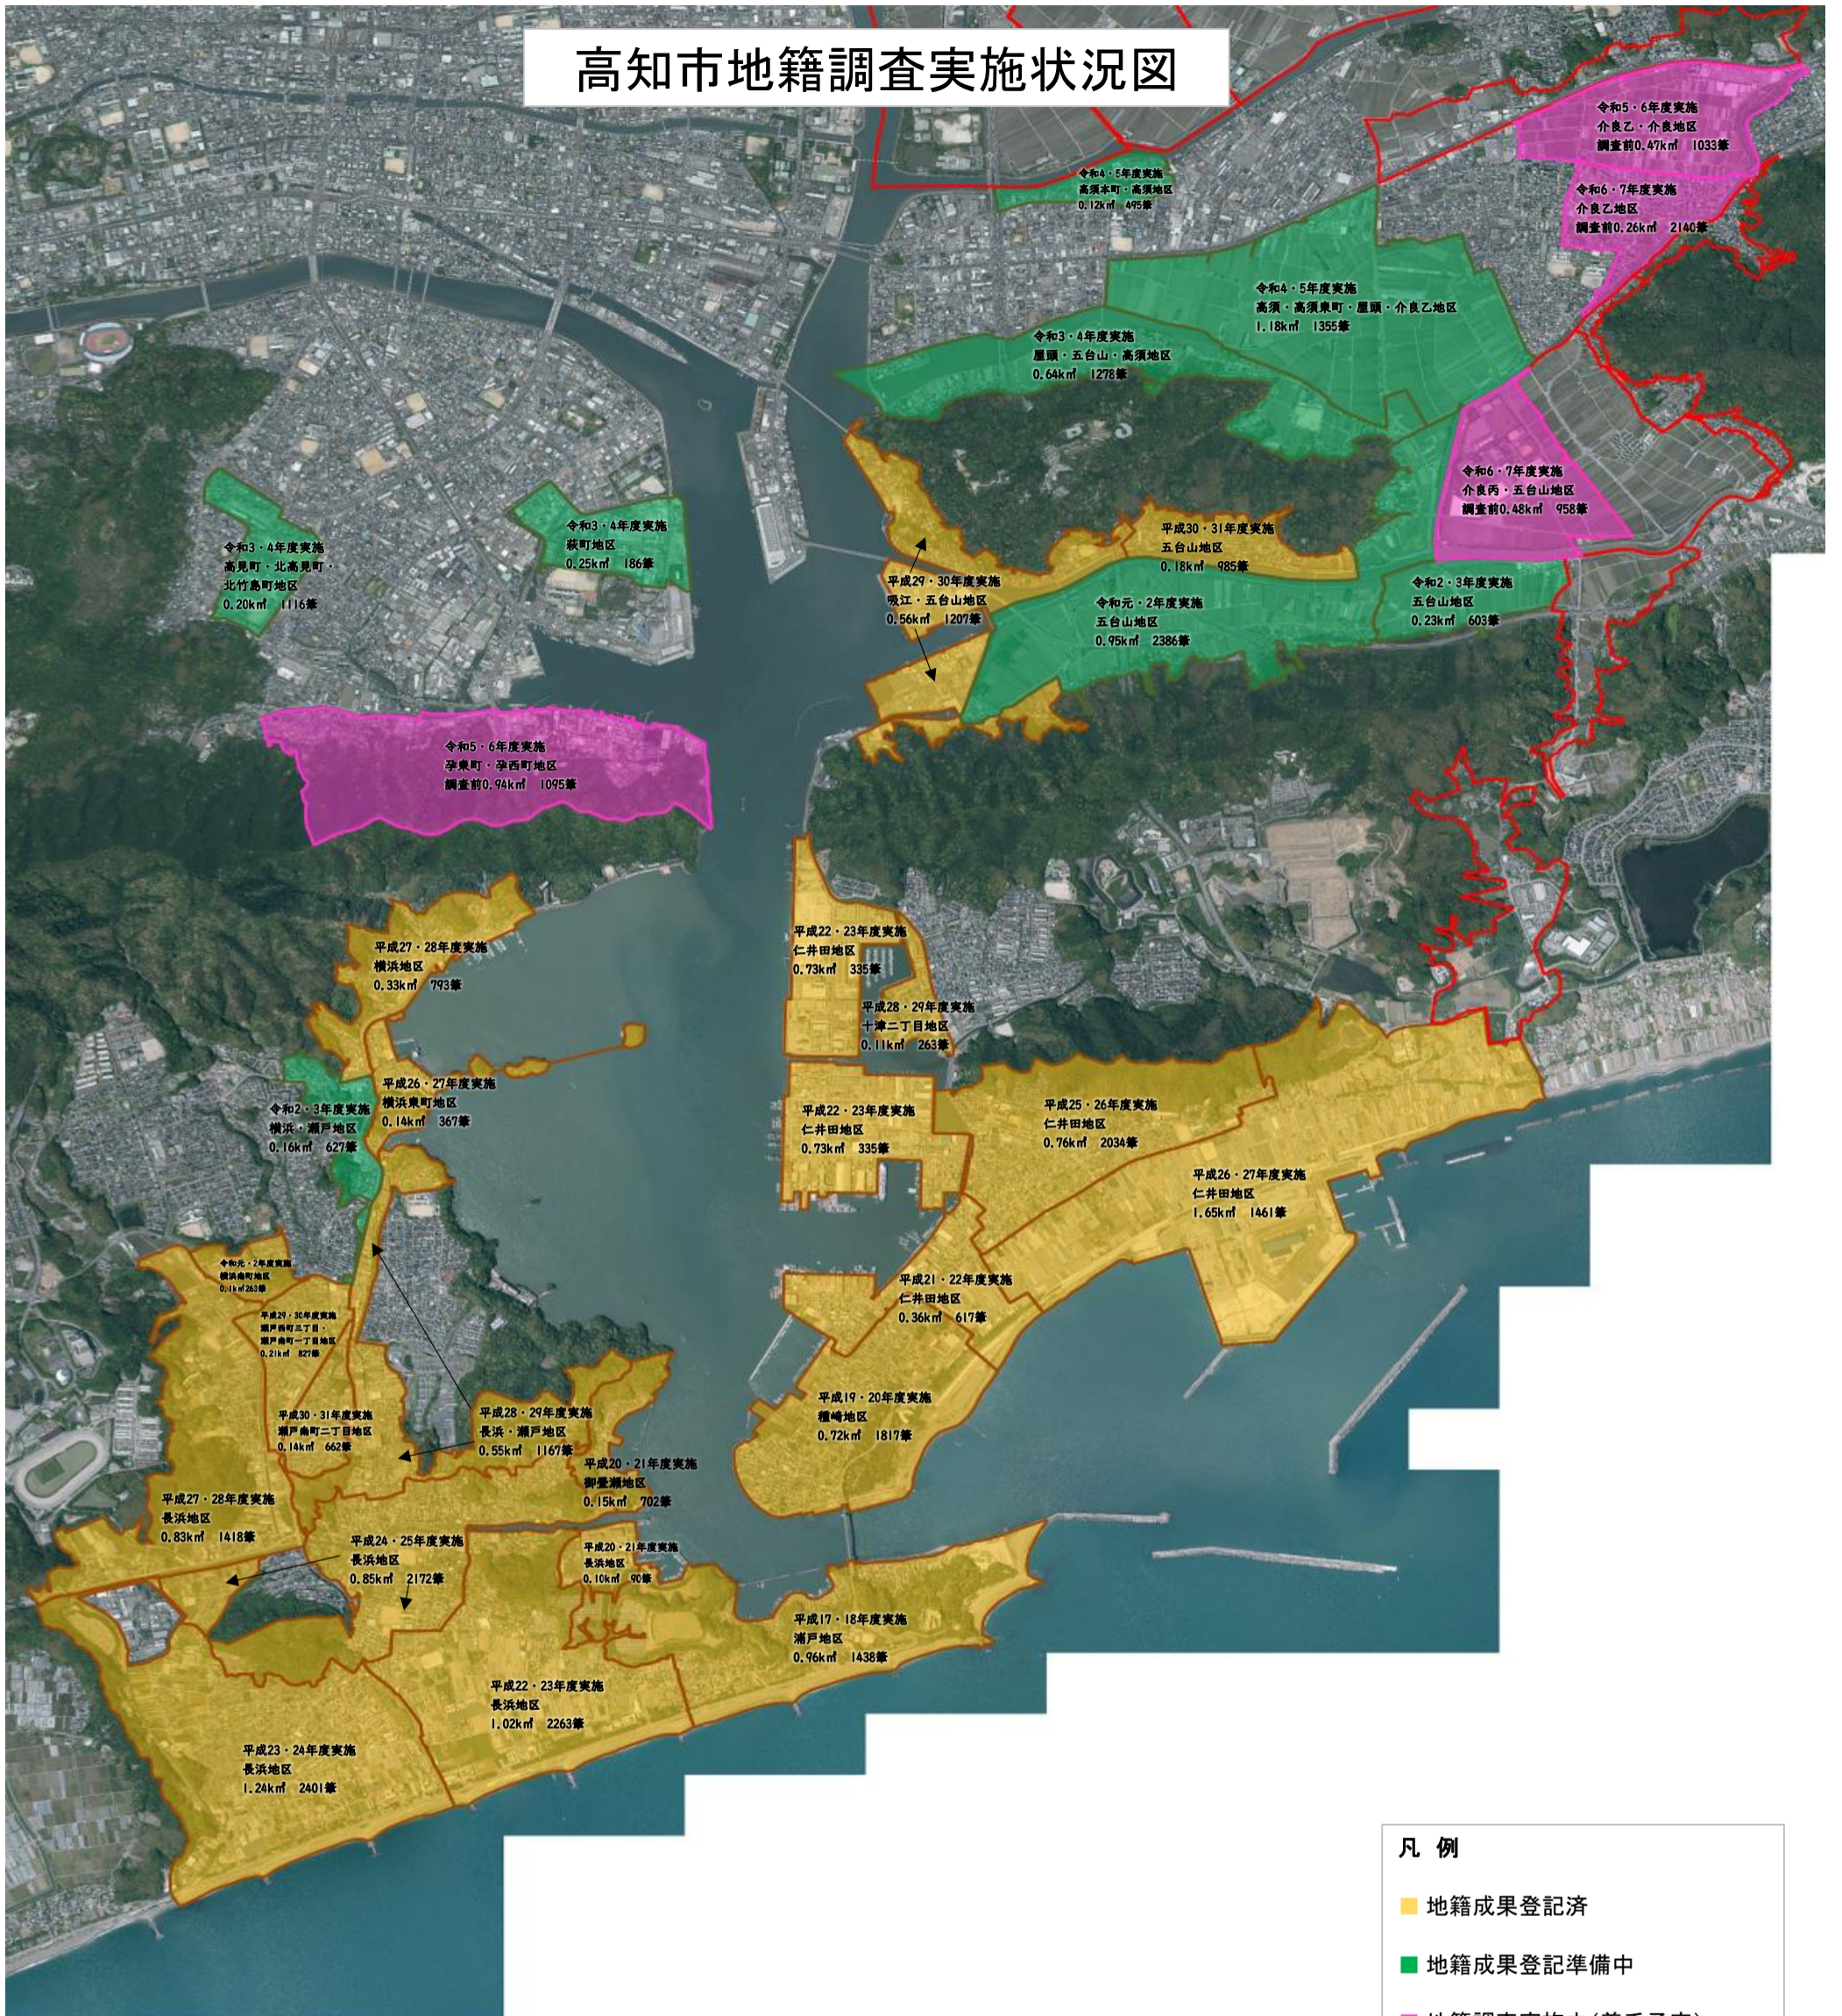

# 高知市地籍調査実施状況図

- 凡例**
- 地籍成果登記済
  - 地籍成果登記準備中
  - 地籍調査実施中(着手予定)

令和6年4月10日 現在