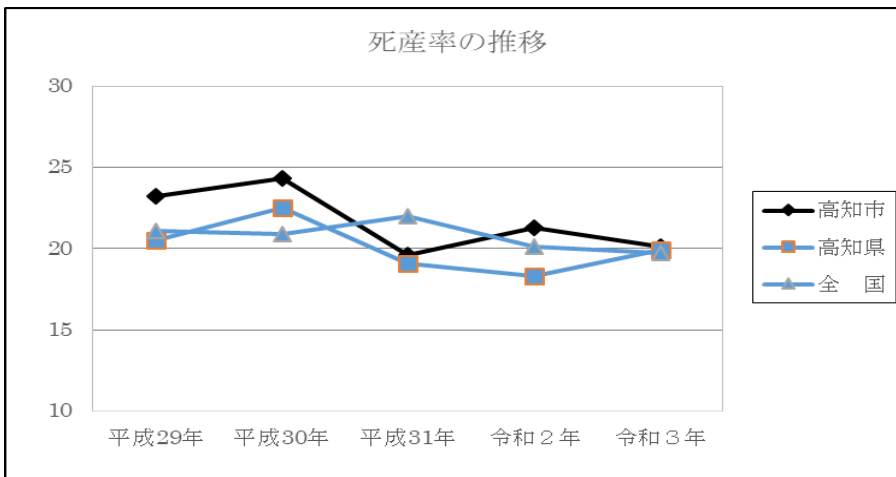

■ 死産

① 死産数

	平成 29 年	平成 30 年	平成 31 年	令和 2 年	令和 3 年
高知市	62	60	45	47	45
高知県	101	105	83	76	83
全 国	20,358	19,614	19,454	17,278	16,277

② 死産率(出生千対)

	平成 29 年	平成 30 年	平成 31 年	令和 2 年	令和 3 年
高知市	23.2	24.3	19.6	21.3	20.1
高知県	20.5	22.5	19.1	18.3	19.9
全 国	21.1	20.9	22.0	20.1	19.7