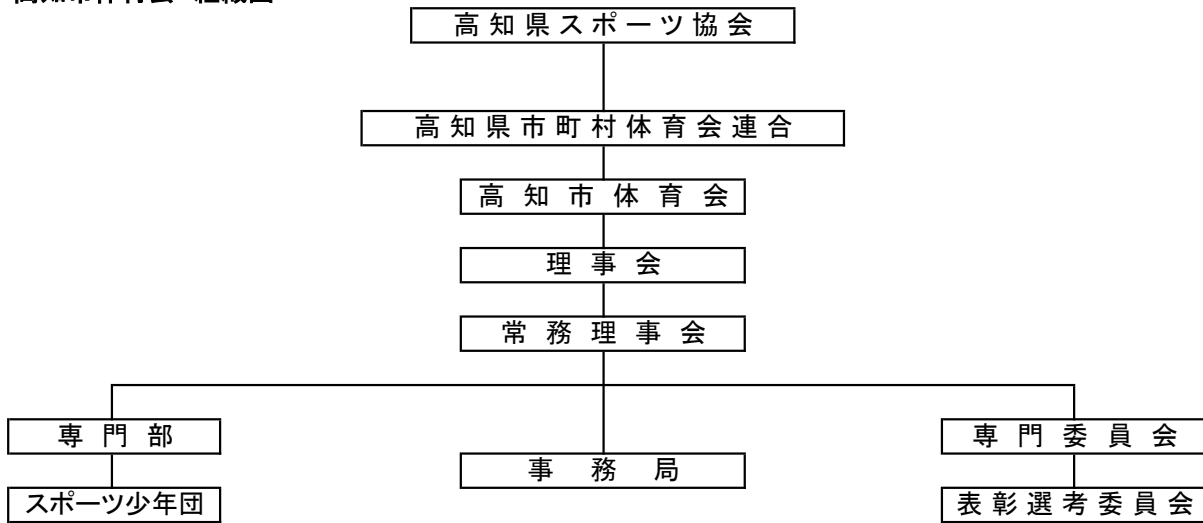

高知市体育会 組織図

地区体育会一覧

	1	2	3	4	5	6	7	8	9	10	11	12	13	14	15	16	17	18	19	20
加盟地区体育会	潮江体育会	朝倉	昭	潮江東	鴨田	江陽※(ファミリークラブ江陽)	一宮	小高坂	浦戸	三里	長浜	一ツ橋	秦	潮江南	江ノ口	介良	第	五台山	朝倉第二	行川
設立年月	昭24・4	26・4	28・10	30・9	30・10	32・4 (平16・4)	昭34・4	38・3	40・2	43・9	44・4	46・7	48・4	48・4	48・6	49・10	50・6	51・9	52・4	53・5