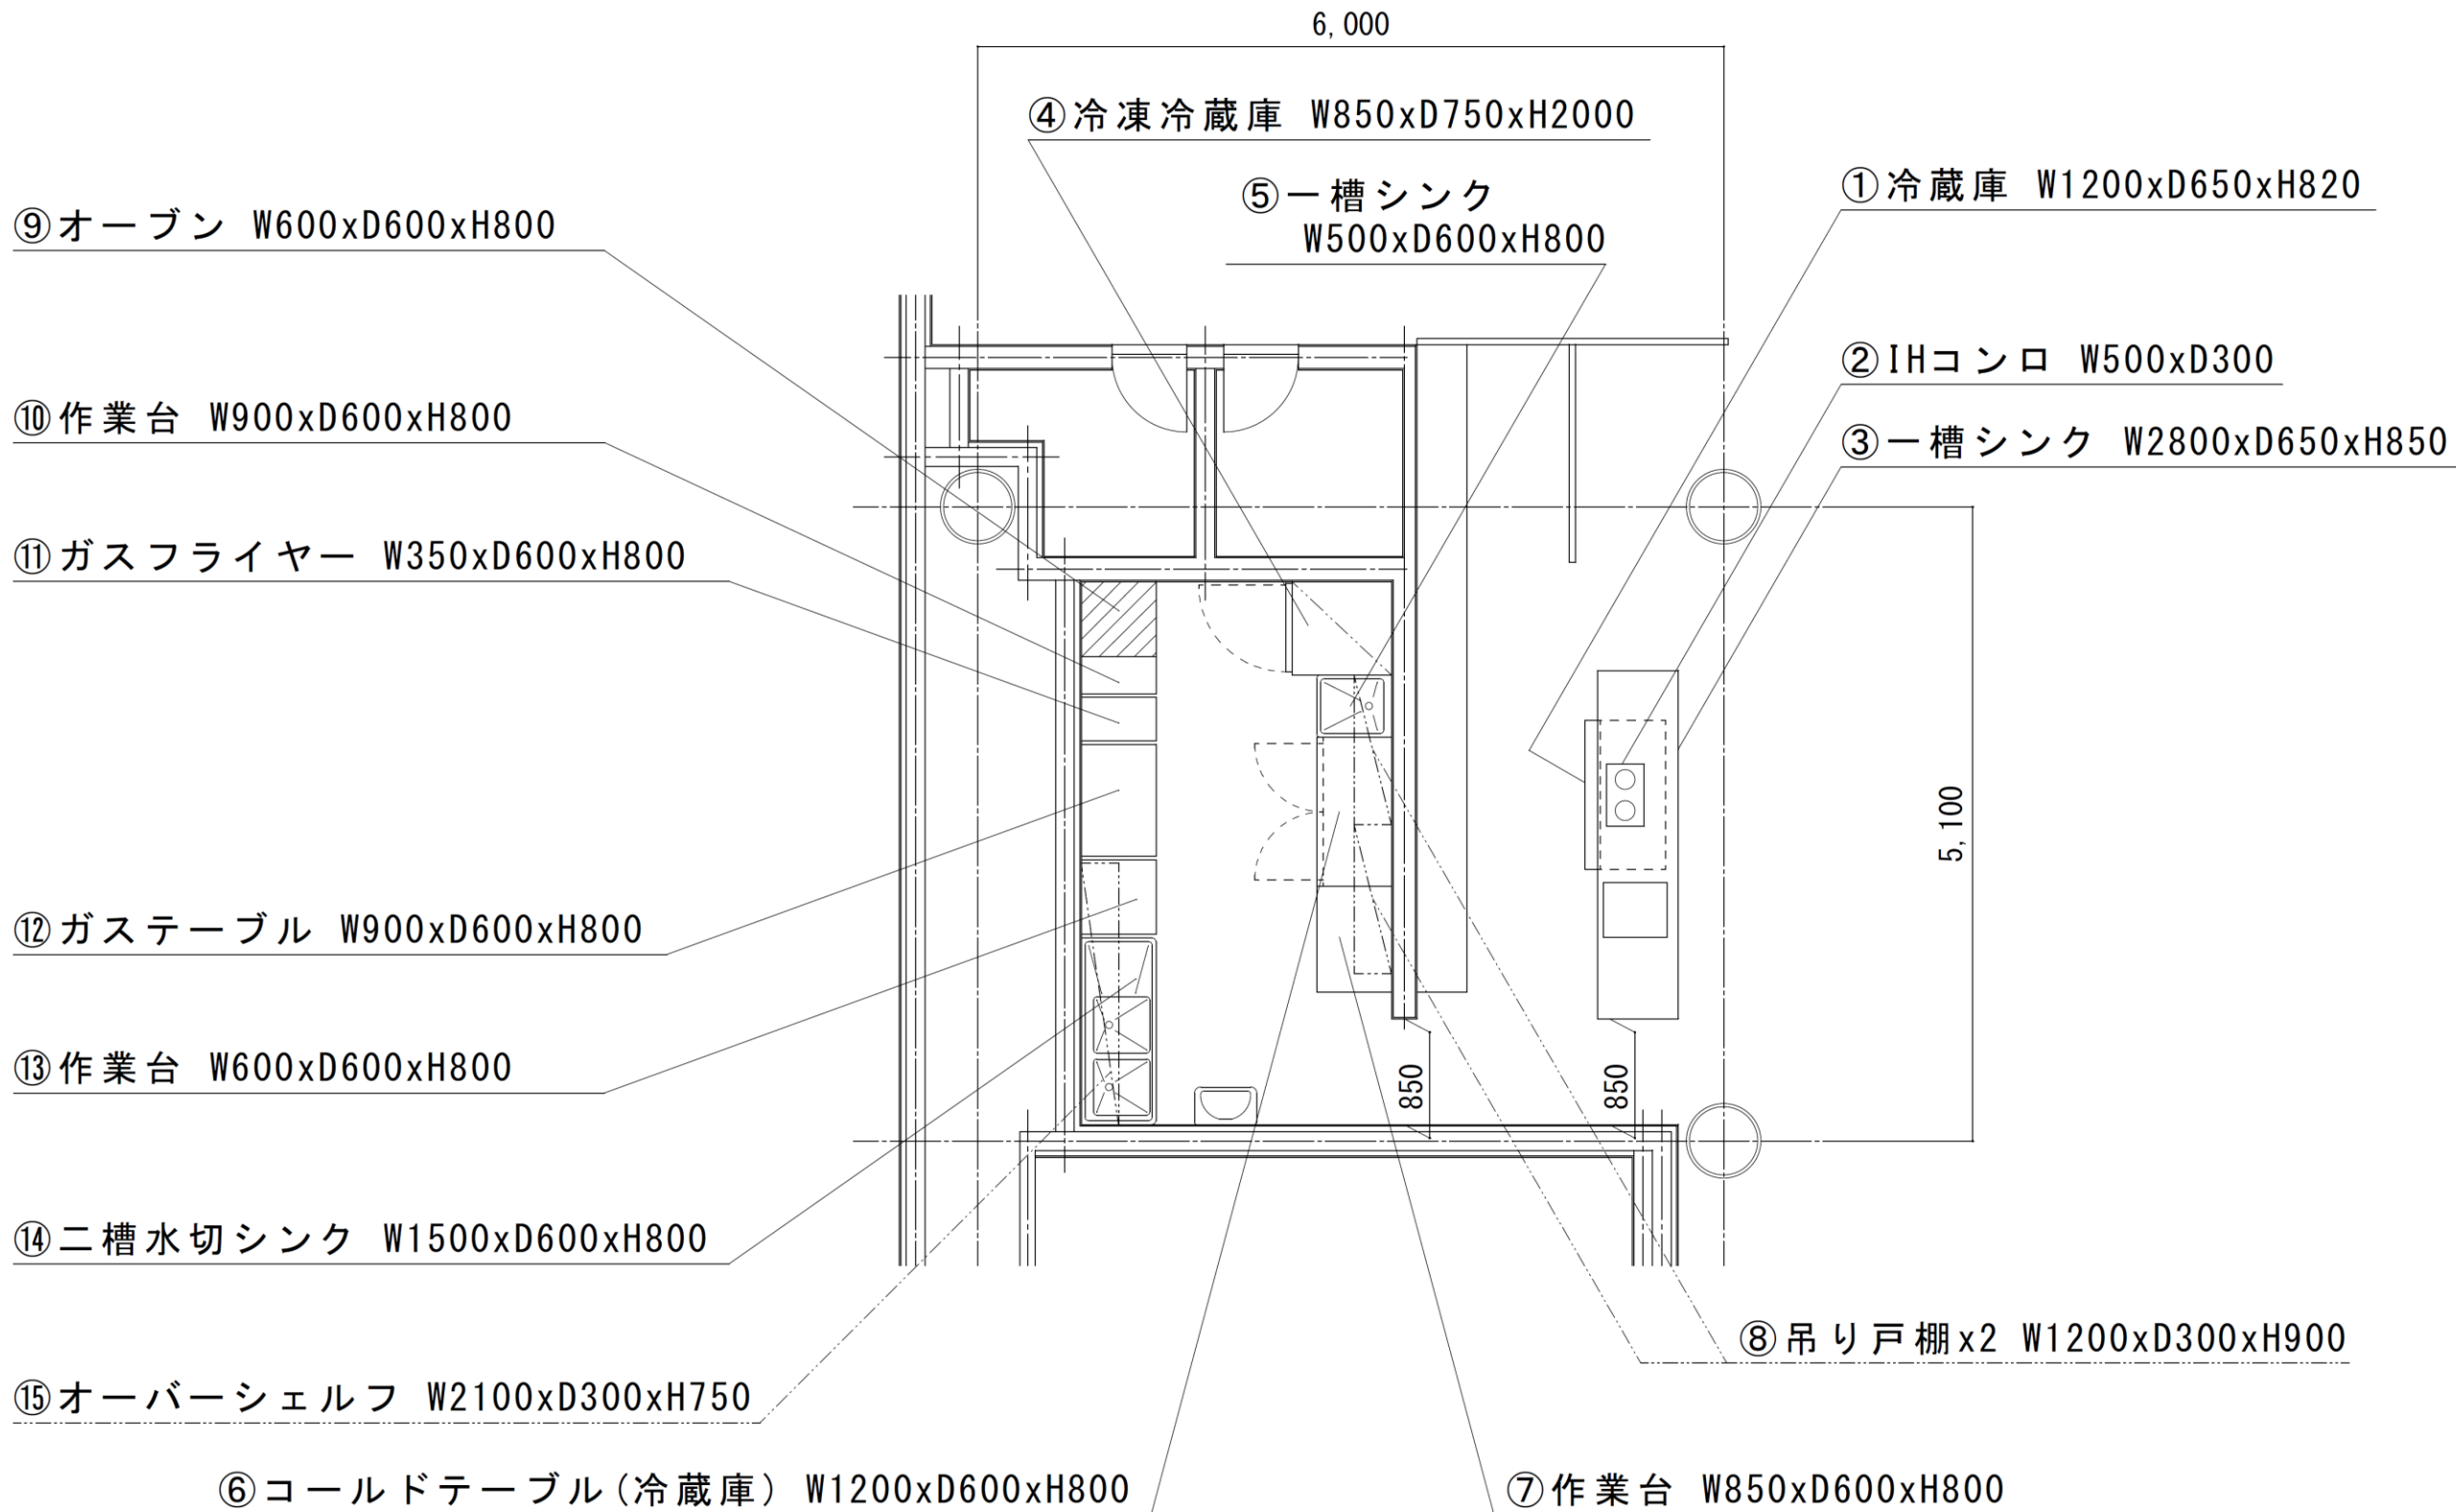

3階軽食喫茶平面図 1:100

平面図 1:50