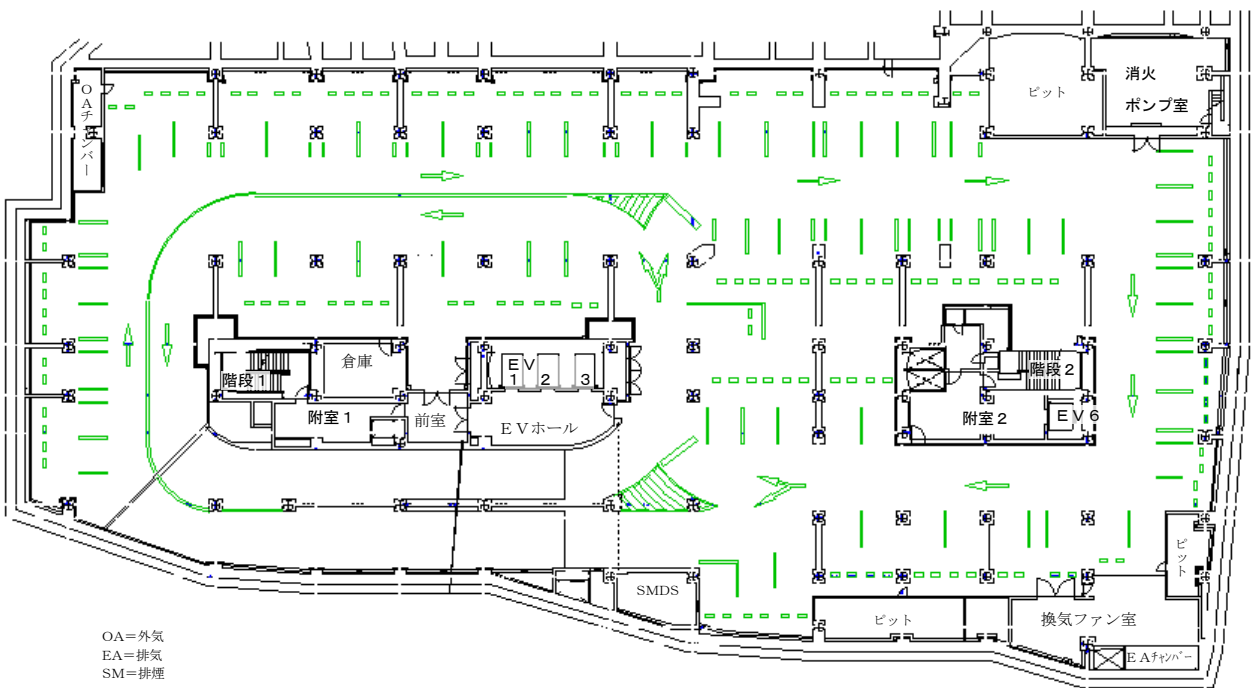

### ■ 家具類

No	器具名	台数	幅	奥行	高さ	備考
1	チェア	46				飲食スペース用, ピーチ材・ウエンジ色
2	テーブル	10	900	900	730	飲食スペース用
3	テーブル	4	700Φ		735	飲食スペース用, 円形
4	チェア	16				飲食スペース用

③ 高知市文化プラザ 施設平面図

施設平面図

◇ B 3 階平面図

◇ B 2 階平面図

OA=外気  
EA=排気  
SM=排煙

◇ B 1 階平面図

◇ 1階平面図

◇ 2階平面図

◇ 3階平面図

◇ 4 階平面図

◇ 5階平面図

◇ 6階平面図

◇ 7階平面図