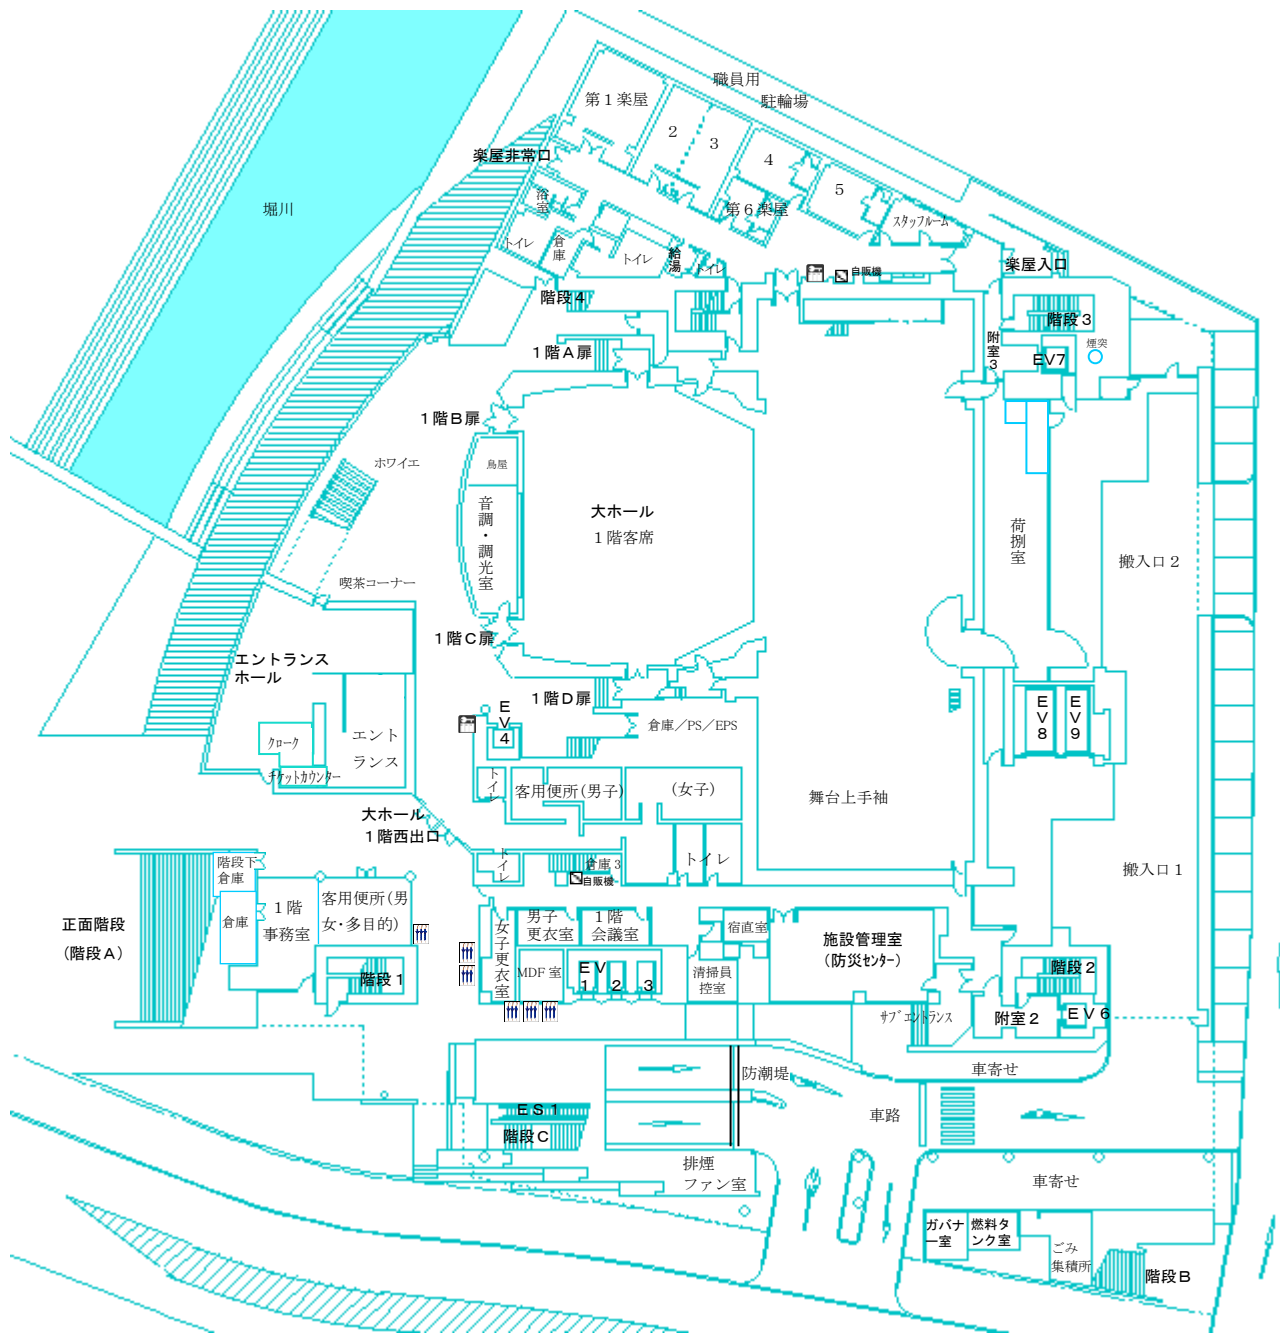

### ■ 家具類

No	器具名	台数	幅	奥行	高さ	備考
1	チェア	46				飲食スペース用, ピーチ材・ウエンジ色
2	テーブル	10	900	900	730	飲食スペース用
3	テーブル	4	700Φ		735	飲食スペース用, 円形
4	チェア	16				飲食スペース用

③ 高知市文化プラザ 施設平面図

施設平面図

◇ B 3 階平面図

◇ B 2 階平面図

OA=外気  
EA=排気  
SM=排煙

◇ B 1 階平面図

◇ 1階平面図

◇ 2階平面図

◇ 3階平面図

◇ 4 階平面図

◇ 5階平面図

◇ 6階平面図

◇ 7階平面図