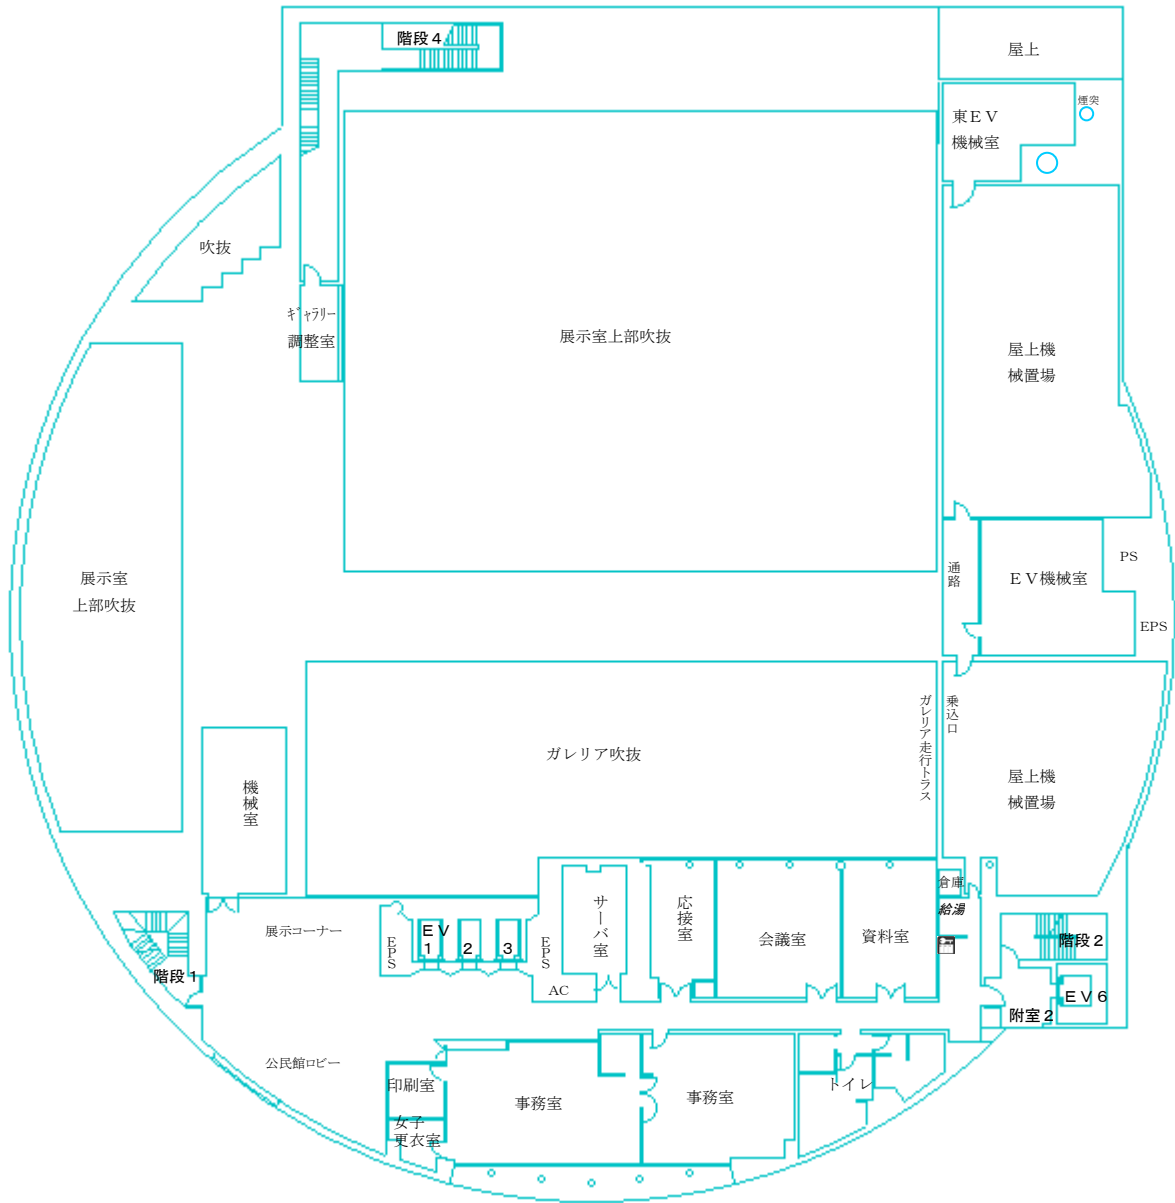

### ■ 家具類

No	器具名	台数	幅	奥行	高さ	備考
1	チェア	46				飲食スペース用, ピーチ材・ウエンジ色
2	テーブル	10	900	900	730	飲食スペース用
3	テーブル	4	700Φ		735	飲食スペース用, 円形
4	チェア	16				飲食スペース用

③ 高知市文化プラザ 施設平面図

施設平面図

◇ B 3 階平面図

◇ B 2 階平面図

OA=外気  
EA=排気  
SM=排煙

◇ B 1 階平面図

◇ 1階平面図

◇ 2階平面図

◇ 3階平面図

◇ 4 階平面図

◇ 5階平面図

◇ 6階平面図

◇ 7階平面図

◇ 8 階平面図

◇ 9階平面図

◇ 10階平面図

◇ 11階平面図

◇ P H階(屋上)平面図

◇ R F階(屋上)平面図

④ 高知市文化プラザ利用者数統計  
(平成 29～令和 3 年度)