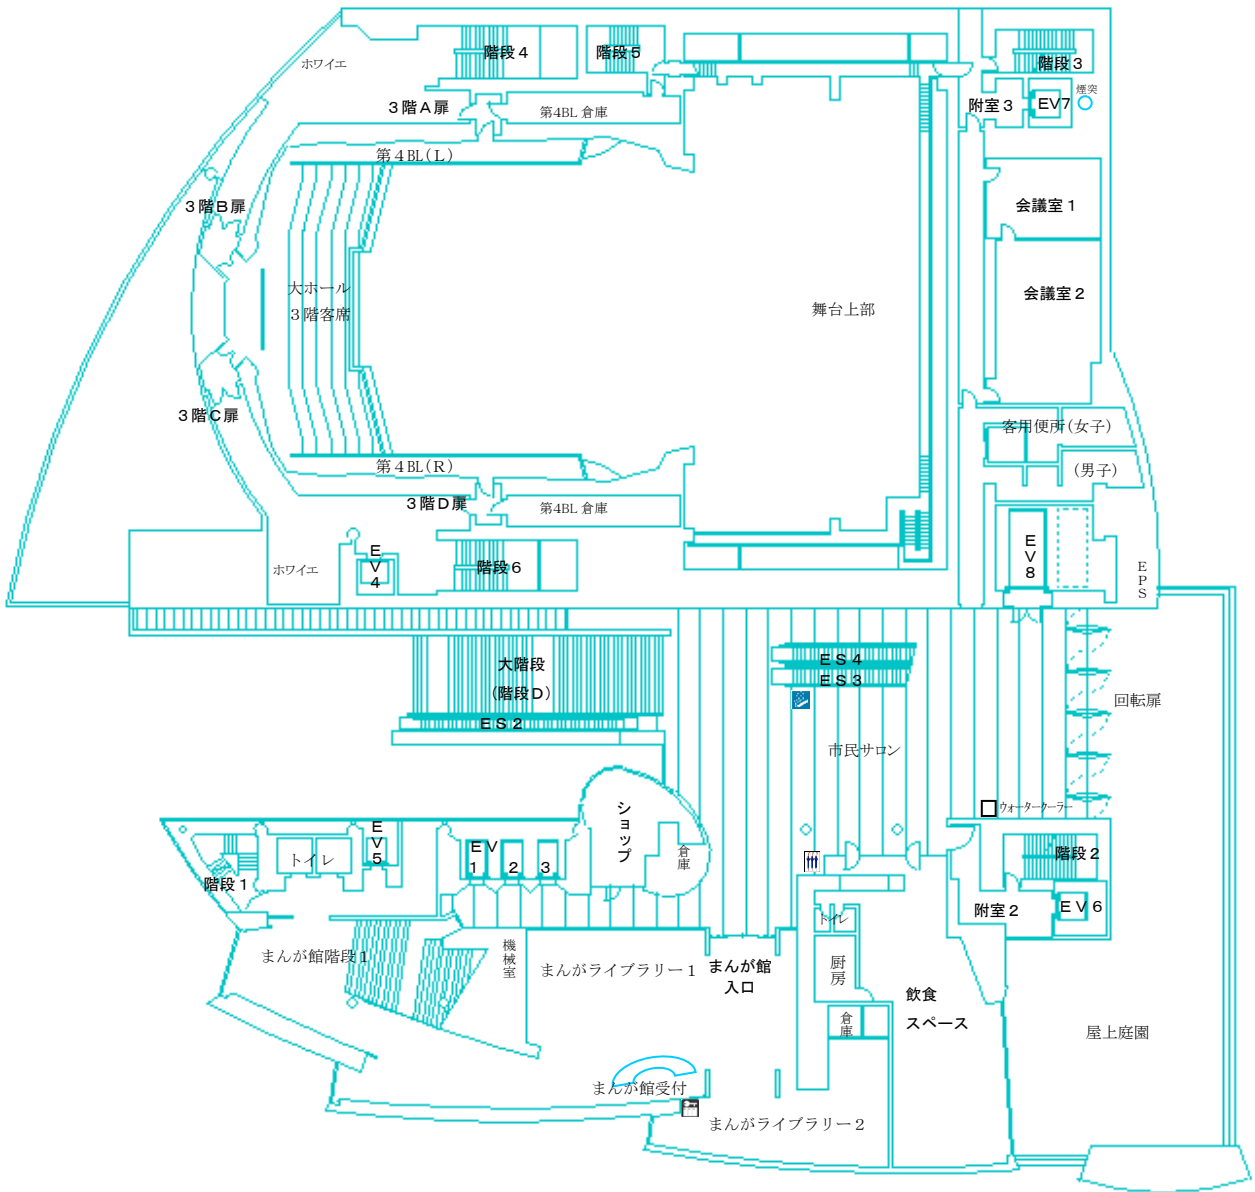

### ■ 家具類

No	器具名	台数	幅	奥行	高さ	備考
1	チェア	46				飲食スペース用, ピーチ材・ウエンジ色
2	テーブル	10	900	900	730	飲食スペース用
3	テーブル	4	700Φ		735	飲食スペース用, 円形
4	チェア	16				飲食スペース用

③ 高知市文化プラザ 施設平面図

施設平面図

◇ B 3 階平面図

◇ B 2 階平面図

OA=外気  
EA=排気  
SM=排煙

◇ B 1 階平面図

◇ 1階平面図

◇ 2階平面図

◇ 3階平面図

◇ 4 階平面図

◇ 5階平面図

◇ 6階平面図

◇ 7階平面図

◇ 8 階平面図

◇ 9階平面図

◇ 10階平面図

◇ 11階平面図

◇ P H階(屋上)平面図

◇ R F階(屋上)平面図

④ 高知市文化プラザ利用者数統計  
(平成 29～令和 3 年度)