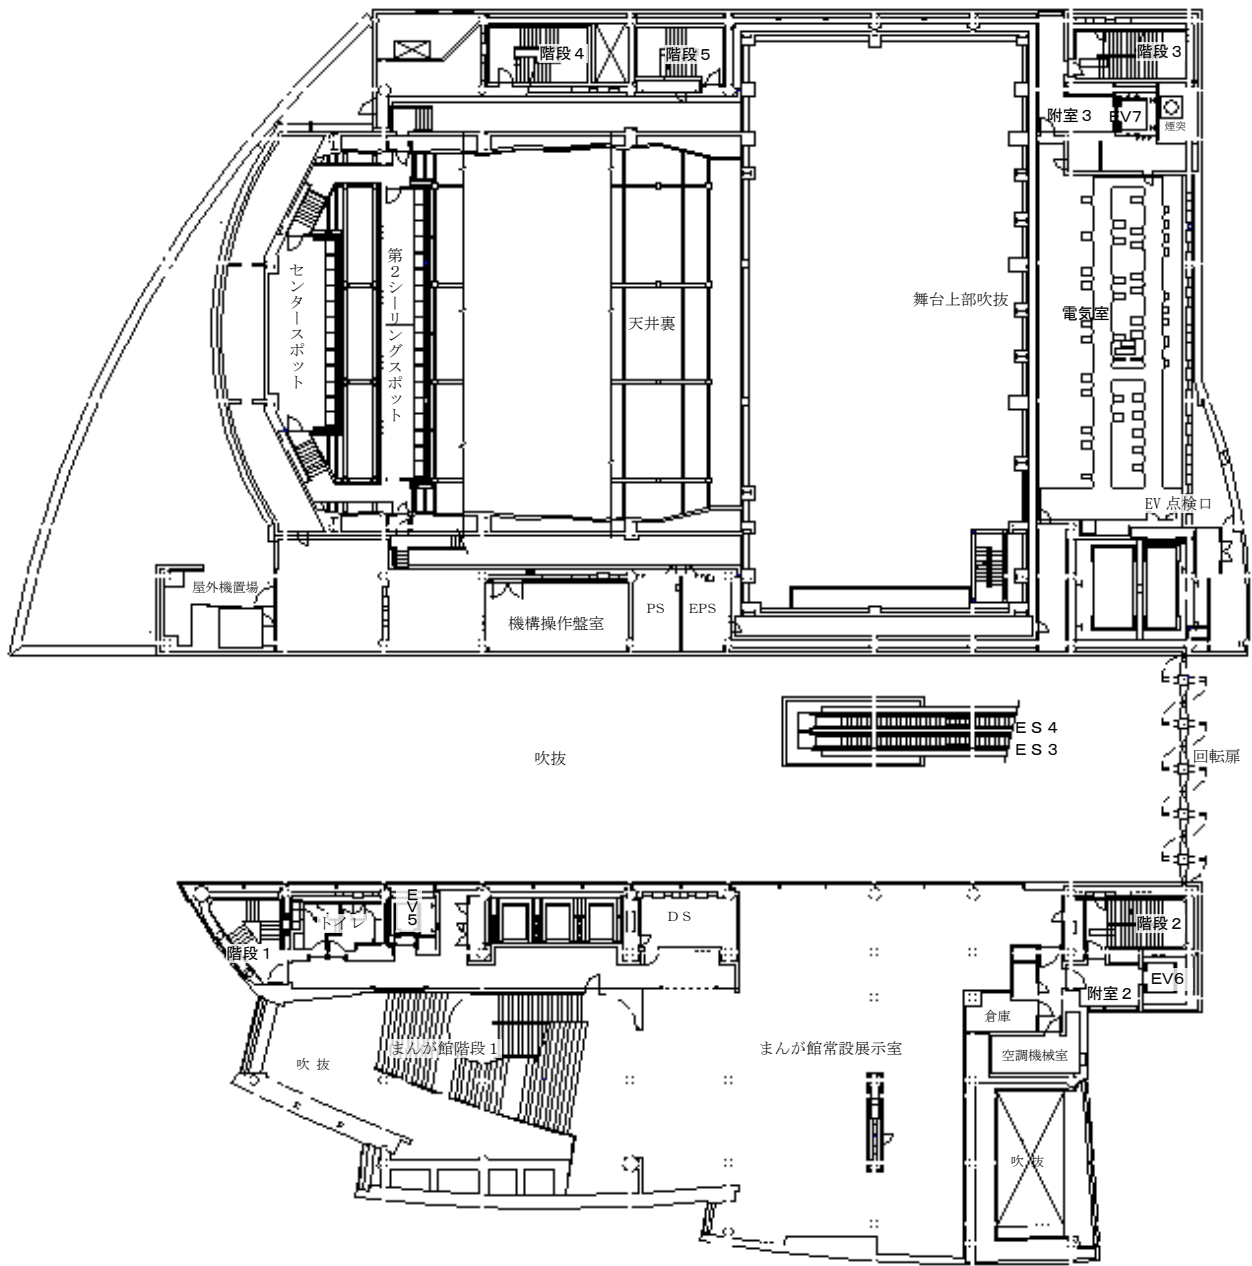

### ■ 家具類

No	器具名	台数	幅	奥行	高さ	備考
1	チェア	46				飲食スペース用, ピーチ材・ウエンジ色
2	テーブル	10	900	900	730	飲食スペース用
3	テーブル	4	700Φ		735	飲食スペース用, 円形
4	チェア	16				飲食スペース用

③ 高知市文化プラザ 施設平面図

施設平面図

◇ B 3 階平面図

◇ B 2 階平面図

OA=外気  
EA=排気  
SM=排煙

◇ B 1 階平面図

◇ 1階平面図

◇ 2階平面図

◇ 3階平面図

◇ 4 階平面図

◇ 5階平面図

◇ 6階平面図

◇ 7階平面図