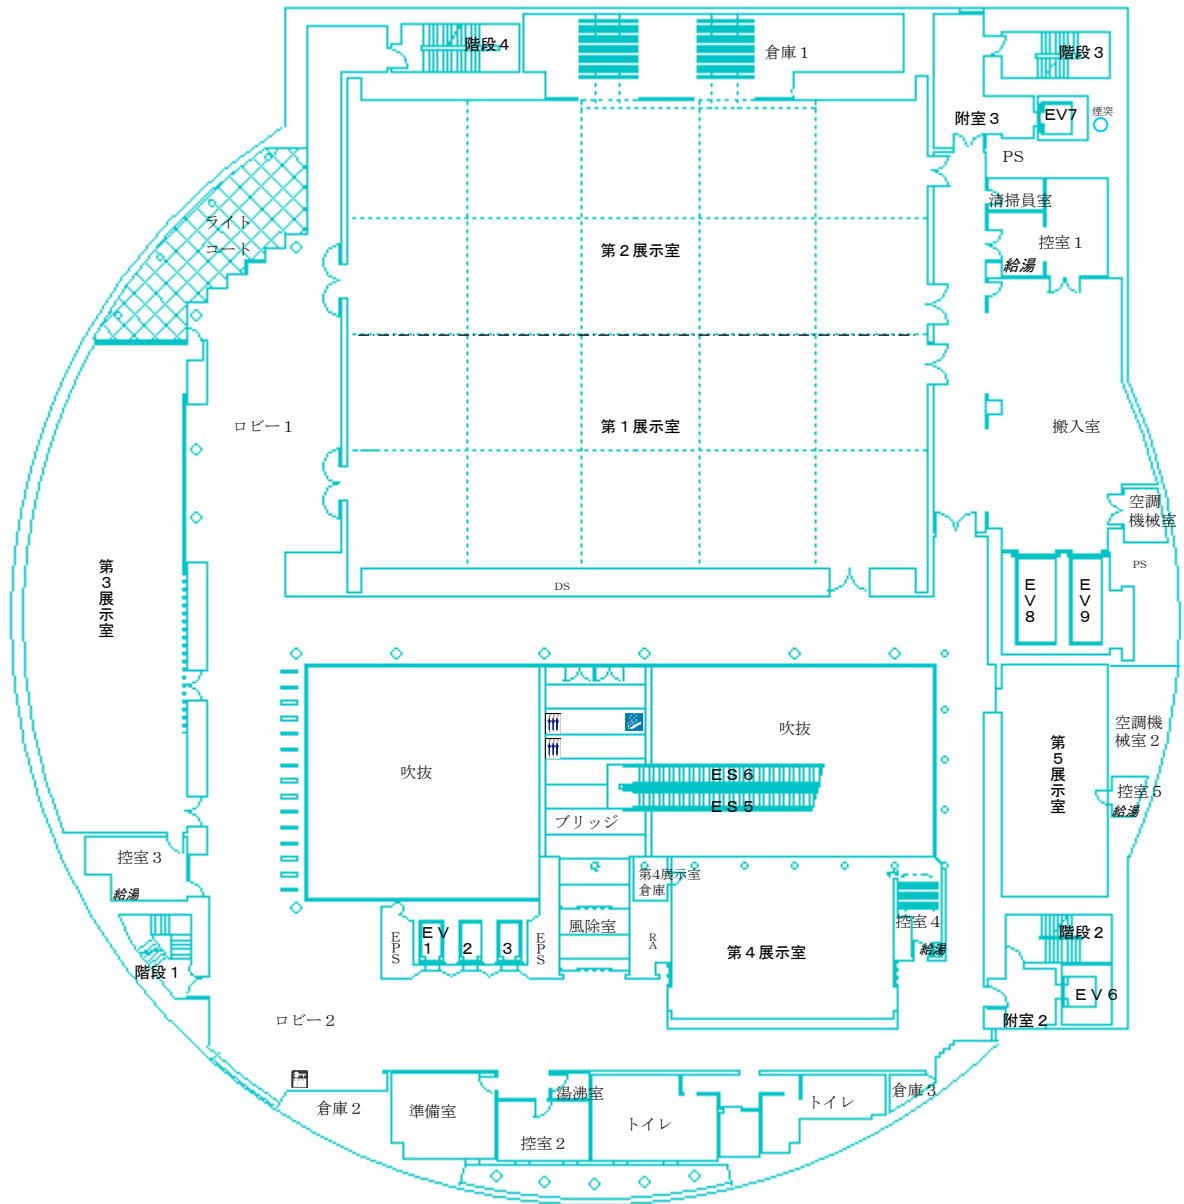

### ■ 家具類

No	器具名	台数	幅	奥行	高さ	備考
1	チェア	46				飲食スペース用, ピーチ材・ウエンジ色
2	テーブル	10	900	900	730	飲食スペース用
3	テーブル	4	700Φ		735	飲食スペース用, 円形
4	チェア	16				飲食スペース用

③ 高知市文化プラザ 施設平面図

施設平面図

◇ B 3 階平面図

◇ B 2 階平面図

OA=外気  
EA=排気  
SM=排煙

◇ B 1 階平面図

◇ 1階平面図

◇ 2階平面図

◇ 3階平面図

◇ 4 階平面図

◇ 5階平面図

◇ 6階平面図

◇ 7階平面図

◇ 8 階平面図

◇ 9階平面図

◇ 10階平面図

◇ 11階平面図

◇ P H階(屋上)平面図

◇ R F階(屋上)平面図

④ 高知市文化プラザ利用者数統計  
(平成 29～令和 3 年度)