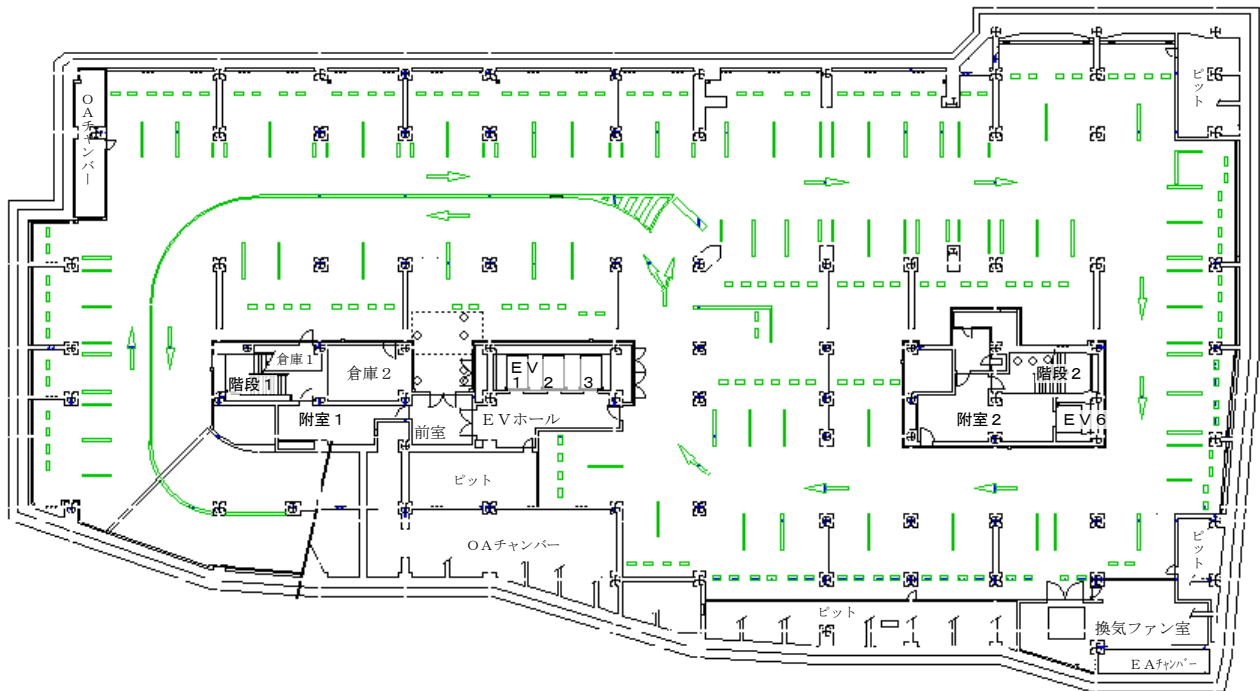

### ■ 厨房機器

No	器具名	台数	幅	奥行	高さ	備考
①	冷蔵庫	1	1200	650	820	
②	I Hコンロ	1	500	300		
③	一槽シンク	1	2800	650	800	開館当初から使用
④	冷凍冷蔵庫	1	850	750	2000	開館当初から使用 <b>故障のため廃棄予定</b>
⑤	一槽シンク	1	500	600	800	開館当初から使用
⑥	コールドテーブル(冷蔵庫)	1	1200	600	800	開館当初から使用
⑦	作業台	1	850	600	800	開館当初から使用
⑧	吊り戸棚	2	1200	300	900	開館当初から使用
⑨	オープン	1	600	600	800	開館当初から使用
⑩	作業台	1	900	600	800	開館当初から使用
⑪	ガスフライヤー	1	350	600	800	開館当初から使用
⑫	ガステーブル	1	900	600	800	開館当初から使用
⑬	作業台	1	600	600	800	開館当初から使用
⑭	二槽水切シンク	1	1500	600	800	開館当初から使用
⑮	オーバーシェルフ	1	2100	300	750	開館当初から使用

### ■ 家具類

No	器具名	台数	幅	奥行	高さ	備考
1	チェア	46				飲食スペース用, ピーチ材・ウエンジ色
2	テーブル	10	900	900	730	飲食スペース用
3	テーブル	4	700Φ		735	飲食スペース用, 円形
4	チェア	16				飲食スペース用

③ 高知市文化プラザ 施設平面図

施設平面図

◇ B 3 階平面図

◇ B 2 階平面図

OA=外気  
EA=排気  
SM=排煙