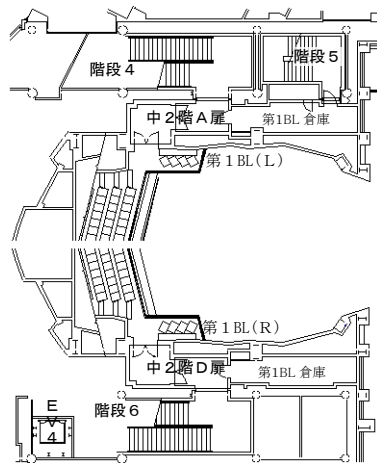

### ■ 厨房機器

No	器具名	台数	幅	奥行	高さ	備考
①	冷蔵庫	1	1200	650	820	
②	I Hコンロ	1	500	300		
③	一槽シンク	1	2800	650	800	開館当初から使用
④	冷凍冷蔵庫	1	850	750	2000	開館当初から使用 <b>故障のため廃棄予定</b>
⑤	一槽シンク	1	500	600	800	開館当初から使用
⑥	コールドテーブル(冷蔵庫)	1	1200	600	800	開館当初から使用
⑦	作業台	1	850	600	800	開館当初から使用
⑧	吊り戸棚	2	1200	300	900	開館当初から使用
⑨	オープン	1	600	600	800	開館当初から使用
⑩	作業台	1	900	600	800	開館当初から使用
⑪	ガスフライヤー	1	350	600	800	開館当初から使用
⑫	ガステーブル	1	900	600	800	開館当初から使用
⑬	作業台	1	600	600	800	開館当初から使用
⑭	二槽水切シンク	1	1500	600	800	開館当初から使用
⑮	オーバーシェルフ	1	2100	300	750	開館当初から使用

### ■ 家具類

No	器具名	台数	幅	奥行	高さ	備考
1	チェア	46				飲食スペース用, ピーチ材・ウエンジ色
2	テーブル	10	900	900	730	飲食スペース用
3	テーブル	4	700Φ		735	飲食スペース用, 円形
4	チェア	16				飲食スペース用

③ 高知市文化プラザ 施設平面図

施設平面図

◇ B 3 階平面図

◇ B 2 階平面図

OA=外気  
EA=排気  
SM=排煙

◇ B 1 階平面図

◇ 1階平面図

◇ 2階平面図

◇ 3階平面図

◇ 4 階平面図

◇ 5階平面図

◇ 6階平面図

◇ 7階平面図