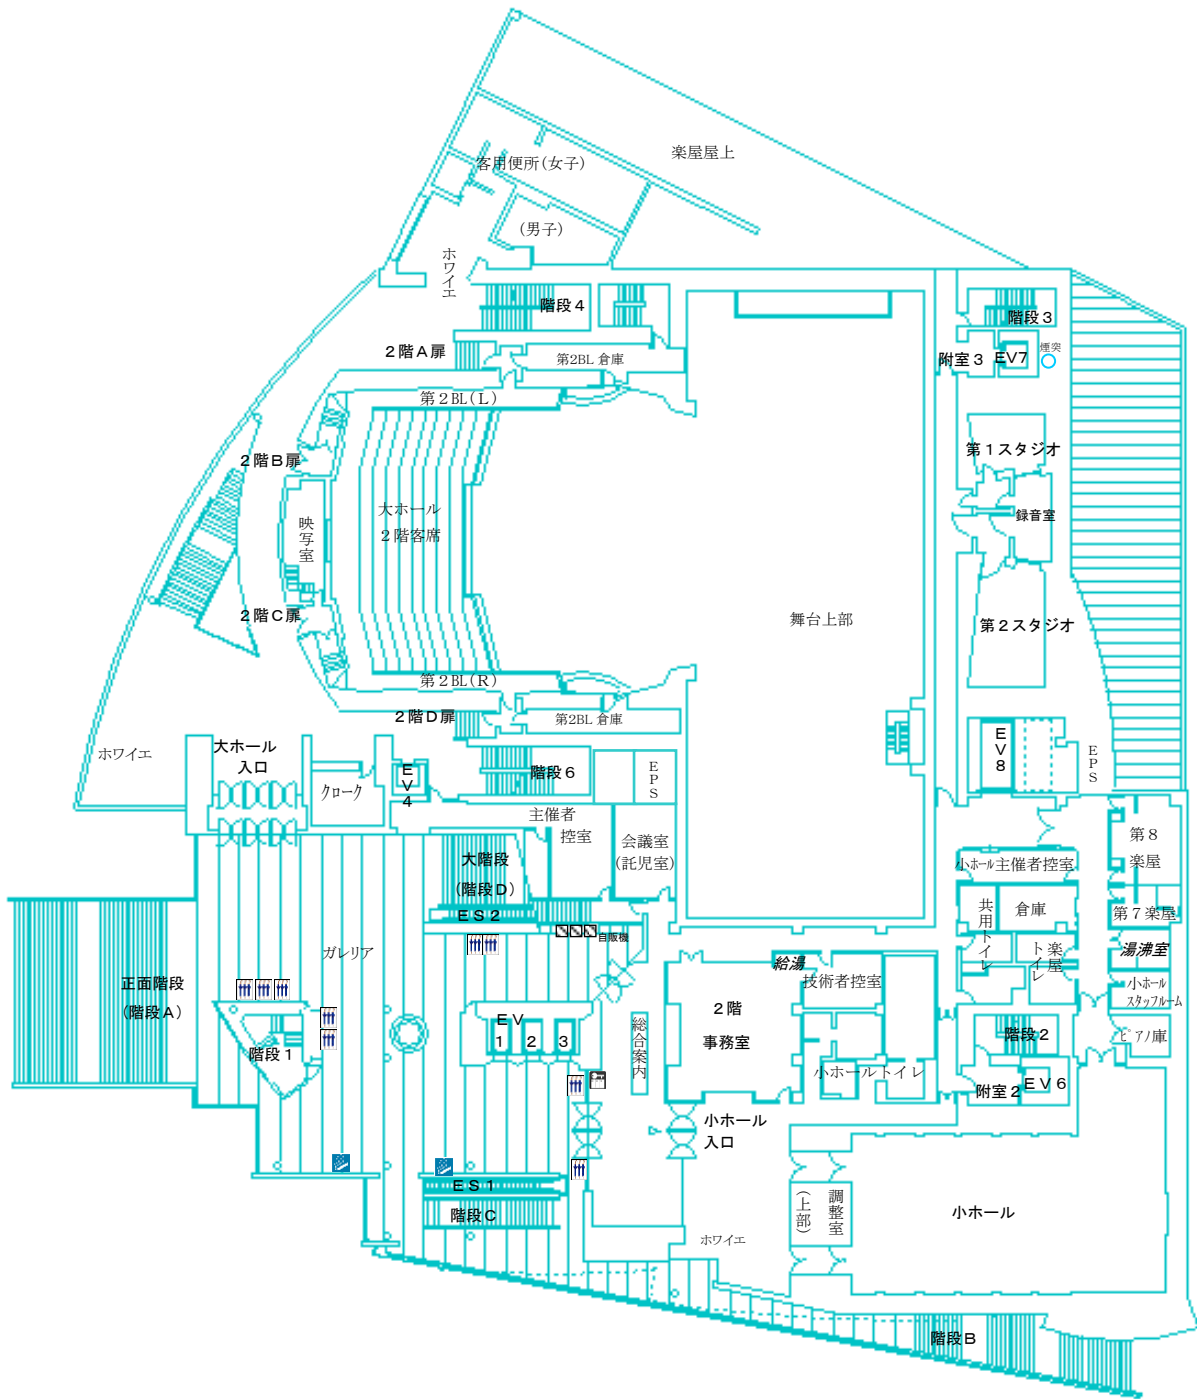

### ■ 家具類

No	器具名	台数	幅	奥行	高さ	備考
1	チェア	46				飲食スペース用, ピーチ材・ウエンジ色
2	テーブル	10	900	900	730	飲食スペース用
3	テーブル	4	700Φ		735	飲食スペース用, 円形
4	チェア	16				飲食スペース用

③ 高知市文化プラザ 施設平面図

施設平面図

◇ B 3 階平面図

◇ B 2 階平面図

OA=外気  
EA=排気  
SM=排煙

◇ B 1 階平面図

◇ 1階平面図

◇ 2階平面図

◇ 3階平面図

◇ 4 階平面図

◇ 5階平面図

◇ 6階平面図

◇ 7階平面図