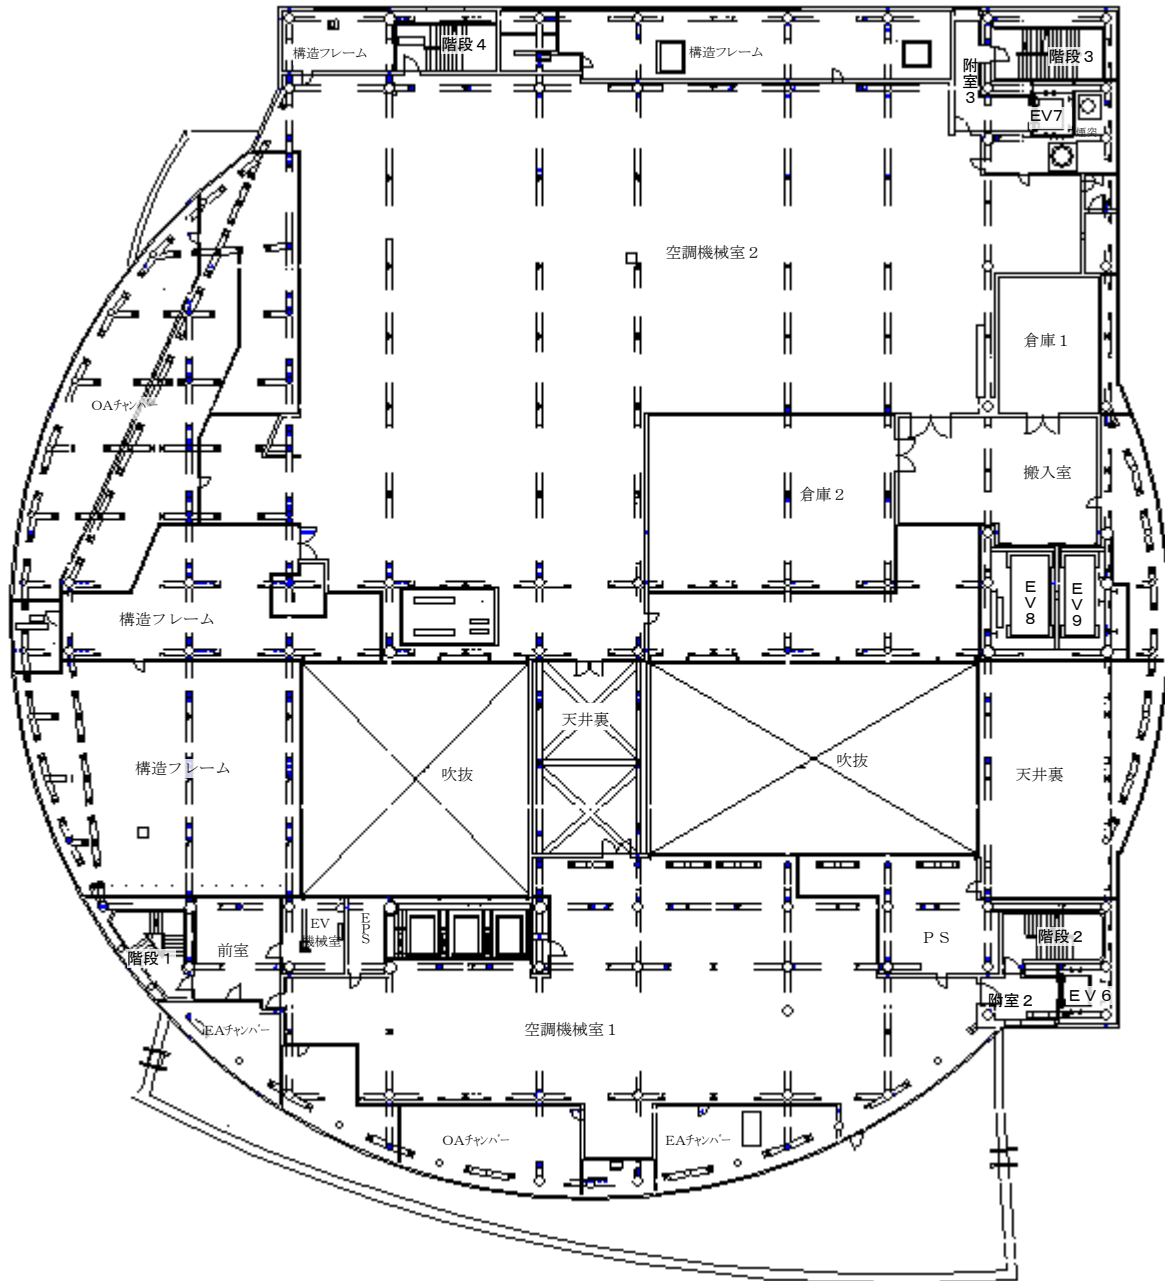

### ■ 家具類

No	器具名	台数	幅	奥行	高さ	備考
1	チェア	46				飲食スペース用, ピーチ材・ウエンジ色
2	テーブル	10	900	900	730	飲食スペース用
3	テーブル	4	700Φ		735	飲食スペース用, 円形
4	チェア	16				飲食スペース用

③ 高知市文化プラザ 施設平面図

施設平面図

◇ B 3 階平面図

◇ B 2 階平面図

OA=外気  
EA=排気  
SM=排煙

◇ B 1 階平面図

◇ 1階平面図

◇ 2階平面図

◇ 3階平面図

◇ 4 階平面図

◇ 5階平面図

◇ 6階平面図

◇ 7階平面図