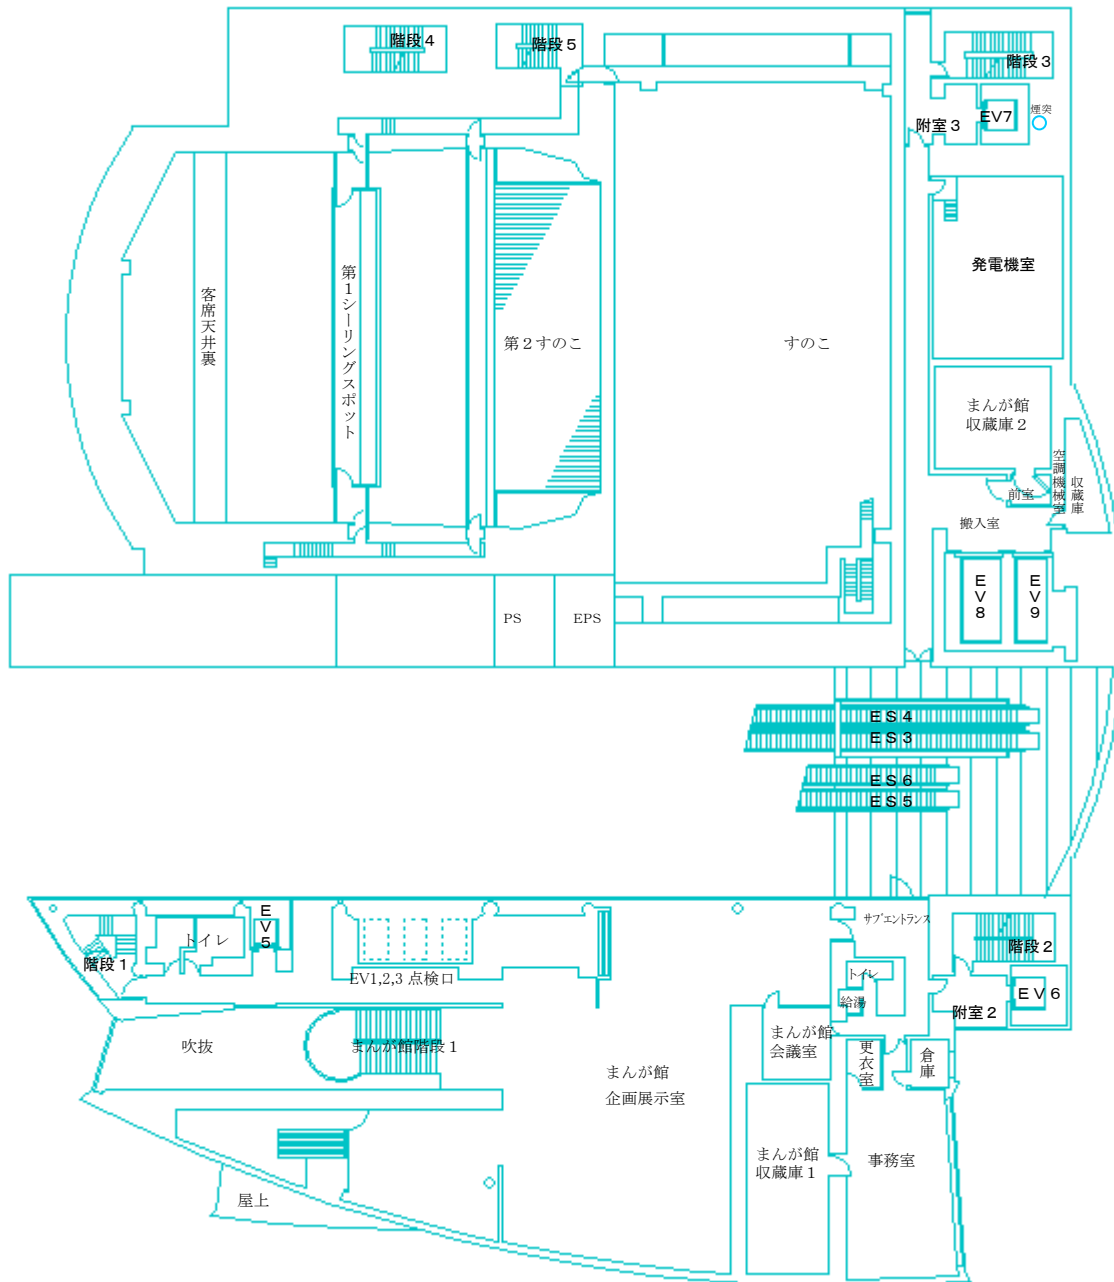

### ■ 家具類

No	器具名	台数	幅	奥行	高さ	備考
1	チェア	46				飲食スペース用, ピーチ材・ウエンジ色
2	テーブル	10	900	900	730	飲食スペース用
3	テーブル	4	700Φ		735	飲食スペース用, 円形
4	チェア	16				飲食スペース用

③ 高知市文化プラザ 施設平面図

施設平面図

◇ B 3 階平面図

◇ B 2 階平面図

OA=外気  
EA=排気  
SM=排煙

◇ B 1 階平面図

◇ 1階平面図

◇ 2階平面図

◇ 3階平面図

◇ 4 階平面図

◇ 5階平面図

◇ 6階平面図

◇ 7階平面図

◇ 8 階平面図

◇ 9階平面図

◇ 10階平面図

◇ 11階平面図

◇ P H階(屋上)平面図

◇ R F階(屋上)平面図

④ 高知市文化プラザ利用者数統計  
(平成 29～令和 3 年度)