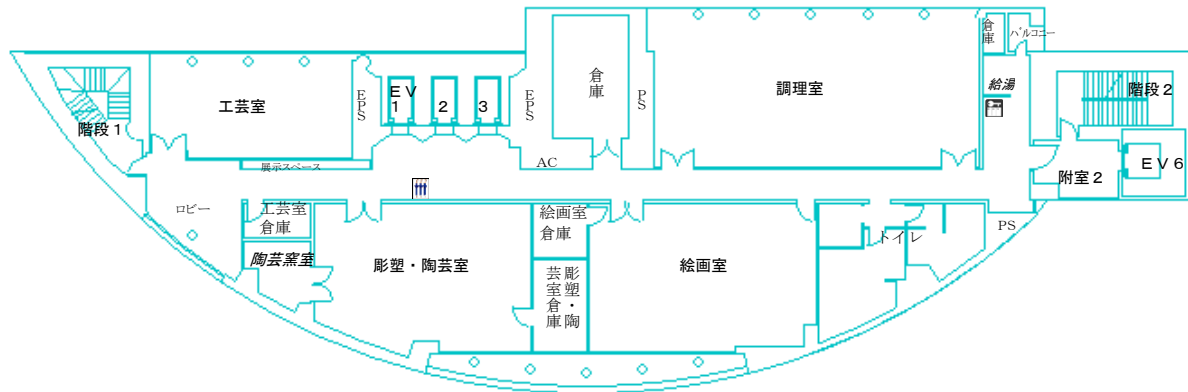

### ■ 家具類

No	器具名	台数	幅	奥行	高さ	備考
1	チェア	46				飲食スペース用, ピーチ材・ウエンジ色
2	テーブル	10	900	900	730	飲食スペース用
3	テーブル	4	700Φ		735	飲食スペース用, 円形
4	チェア	16				飲食スペース用

③ 高知市文化プラザ 施設平面図

施設平面図

◇ B 3 階平面図

◇ B 2 階平面図

OA=外気  
EA=排気  
SM=排煙

◇ B 1 階平面図

◇ 1階平面図

◇ 2階平面図

◇ 3階平面図

◇ 4 階平面図

◇ 5階平面図

◇ 6階平面図

◇ 7階平面図

◇ 8 階平面図

◇ 9階平面図

◇ 10階平面図

◇ 11階平面図

◇ P H階(屋上)平面図

◇ R F階(屋上)平面図

④ 高知市文化プラザ利用者数統計  
(平成 29～令和 3 年度)