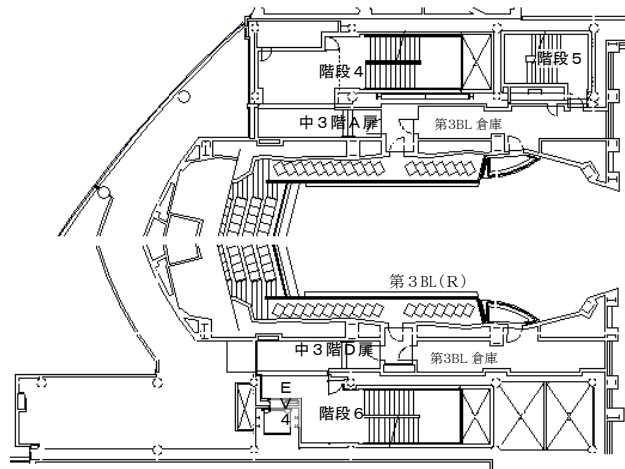

### ■ 家具類

No	器具名	台数	幅	奥行	高さ	備考
1	チェア	46				飲食スペース用, ピーチ材・ウエンジ色
2	テーブル	10	900	900	730	飲食スペース用
3	テーブル	4	700Φ		735	飲食スペース用, 円形
4	チェア	16				飲食スペース用

③ 高知市文化プラザ 施設平面図

施設平面図

◇ B 3 階平面図

◇ B 2 階平面図

OA=外気  
EA=排気  
SM=排煙

◇ B 1 階平面図

◇ 1階平面図

◇ 2階平面図

◇ 3階平面図

◇ 4 階平面図

◇ 5階平面図

◇ 6階平面図

◇ 7階平面図

◇ 8 階平面図

◇ 9階平面図

◇ 10階平面図

◇ 11階平面図

◇ P H階(屋上)平面図

◇ R F階(屋上)平面図

④ 高知市文化プラザ利用者数統計  
(平成 29～令和 3 年度)