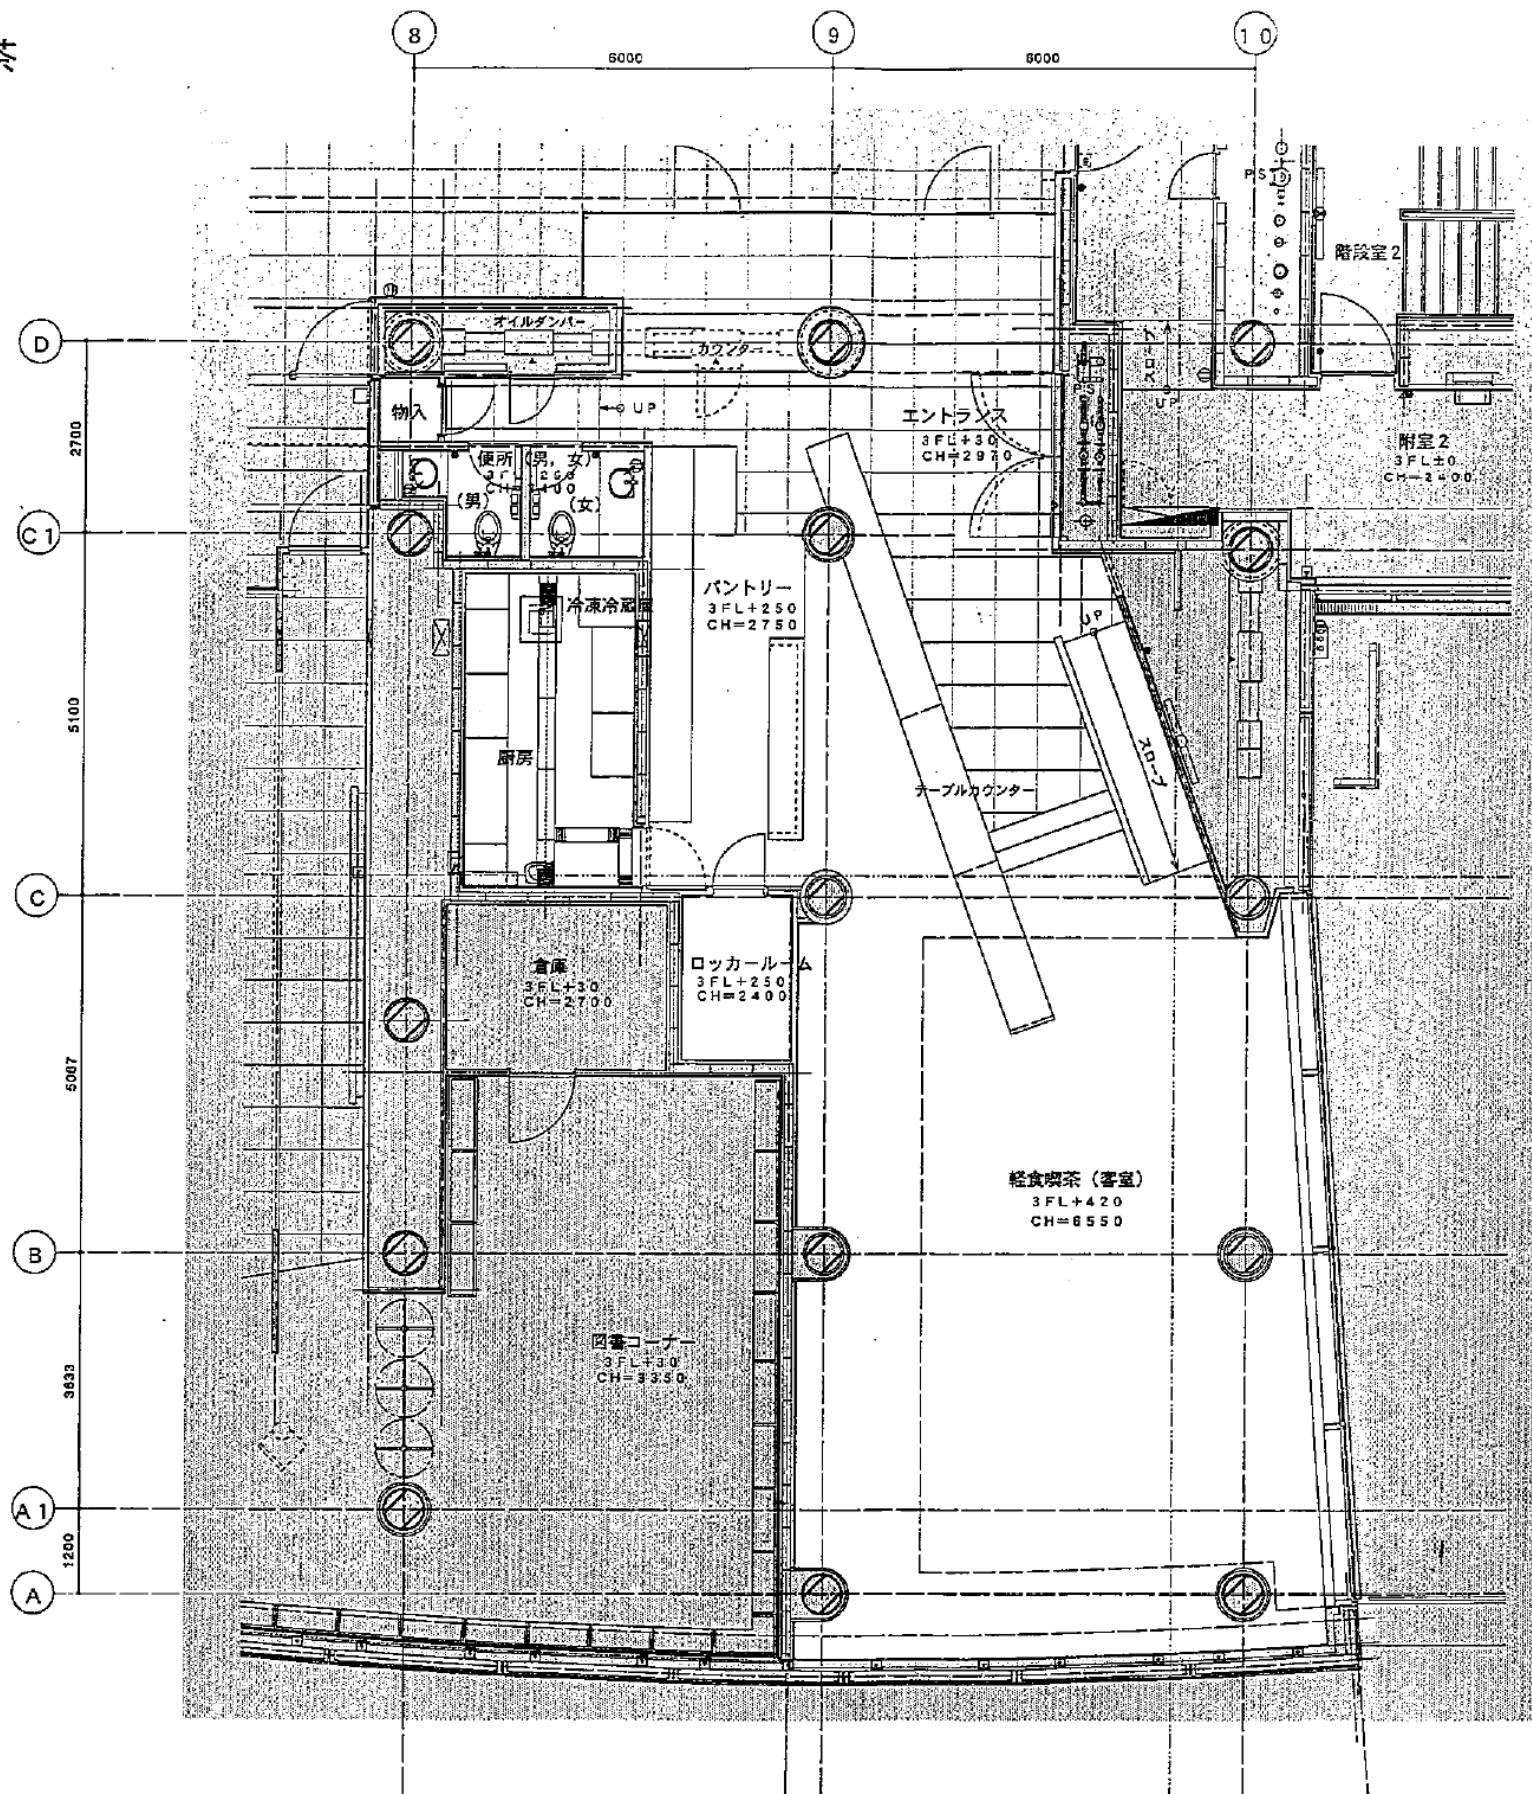

## ■ 3階軽食喫茶 面積表

便所	4.669 m <sup>2</sup>
物入	0.702 m <sup>2</sup>
厨房	11.055 m <sup>2</sup>
パントリー	12.444 m <sup>2</sup>
客席	120.195 m <sup>2</sup>
更衣室	3.485 m <sup>2</sup>
待合	11.954 m <sup>2</sup>
小計	164.504 m <sup>2</sup>