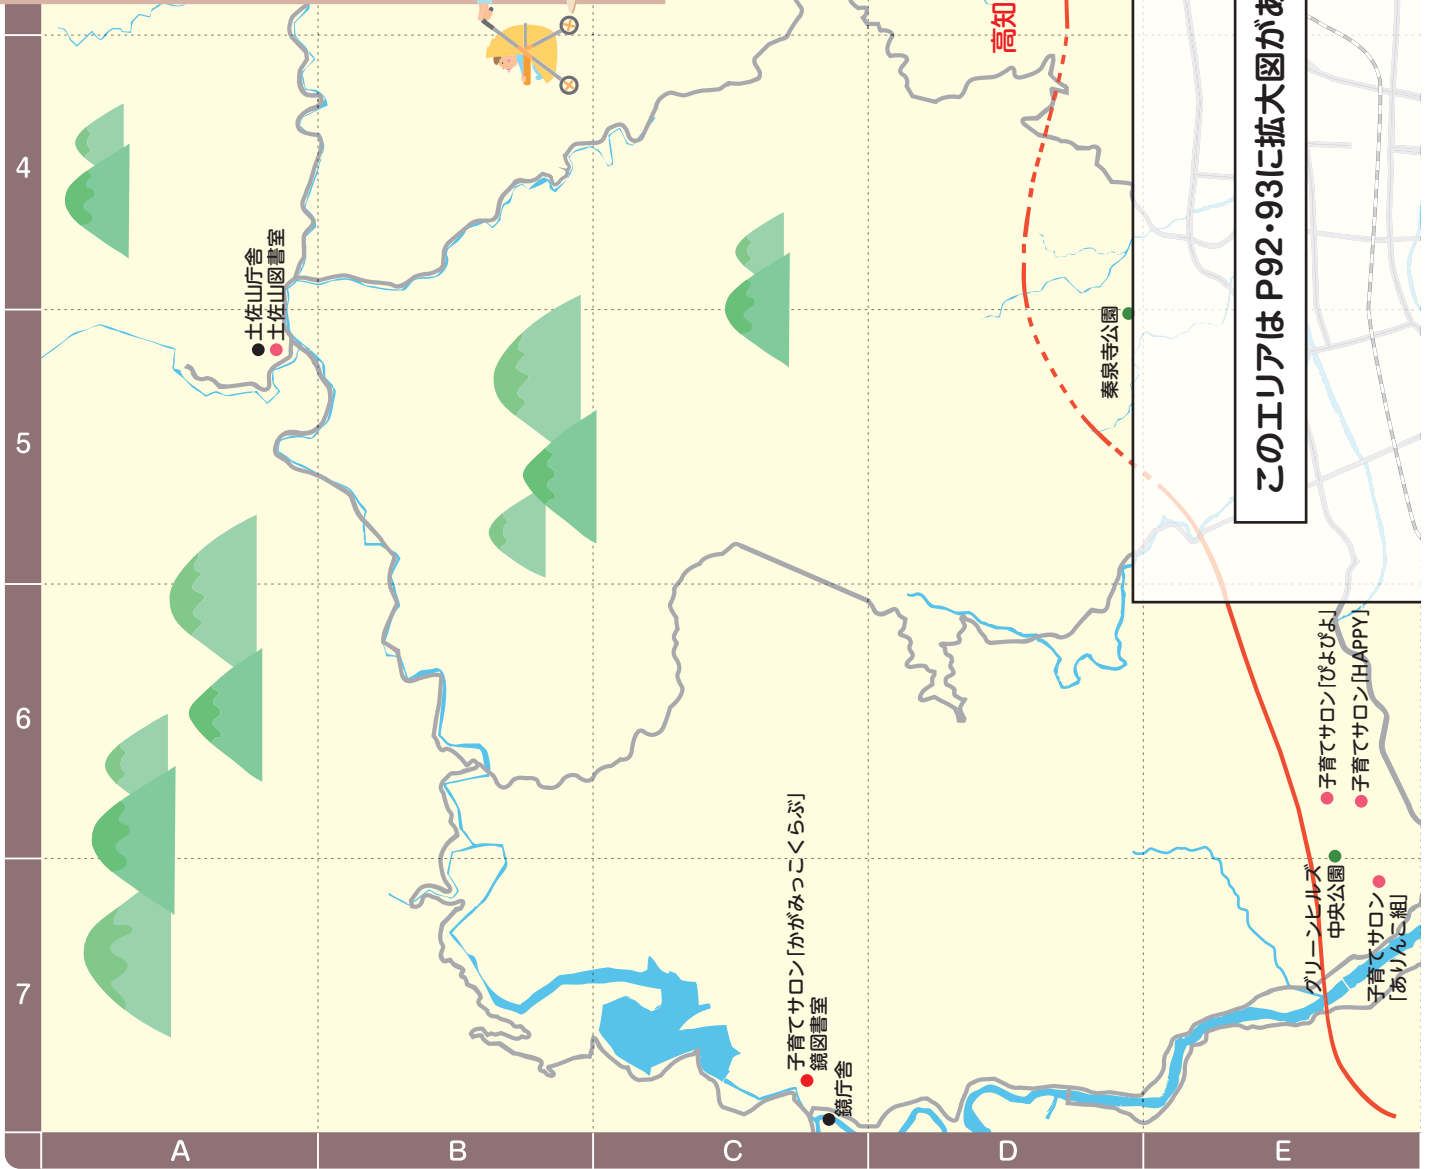

子育て施設 マップ

この冊子で紹介している下記の事業等の施設の地図です。
参考にして、おでかけしてみてくださいね。

- **預かる施設** 一時預かり事業、病児・病後
児保育事業、ファミリーサポートセンター
- **遊ぶ施設** 地域子育て支援センター、
子育てサロン、図書館・図書室
- **公園**

土佐山庁舎
土佐山図書室

子育てサロン「かがみっこくらぶ」
鏡図書室
鏡庁舎

子育てサロン「びよびよ」
子育てサロン「HAPPY」

グリーンヒルズ
中央公園
子育てサロン
「ありんこ組」

高知自動車道

秦景寺公園

愛あいルーム
一宮ふれあいセンター図書室

布師田ふれあいセンター図書室
子育てサロン「あそぼっこ」
布師田保育園

石淵公園

大津ふれあいセンター
図書室

大津保育園
おまつ・にじいろひろば